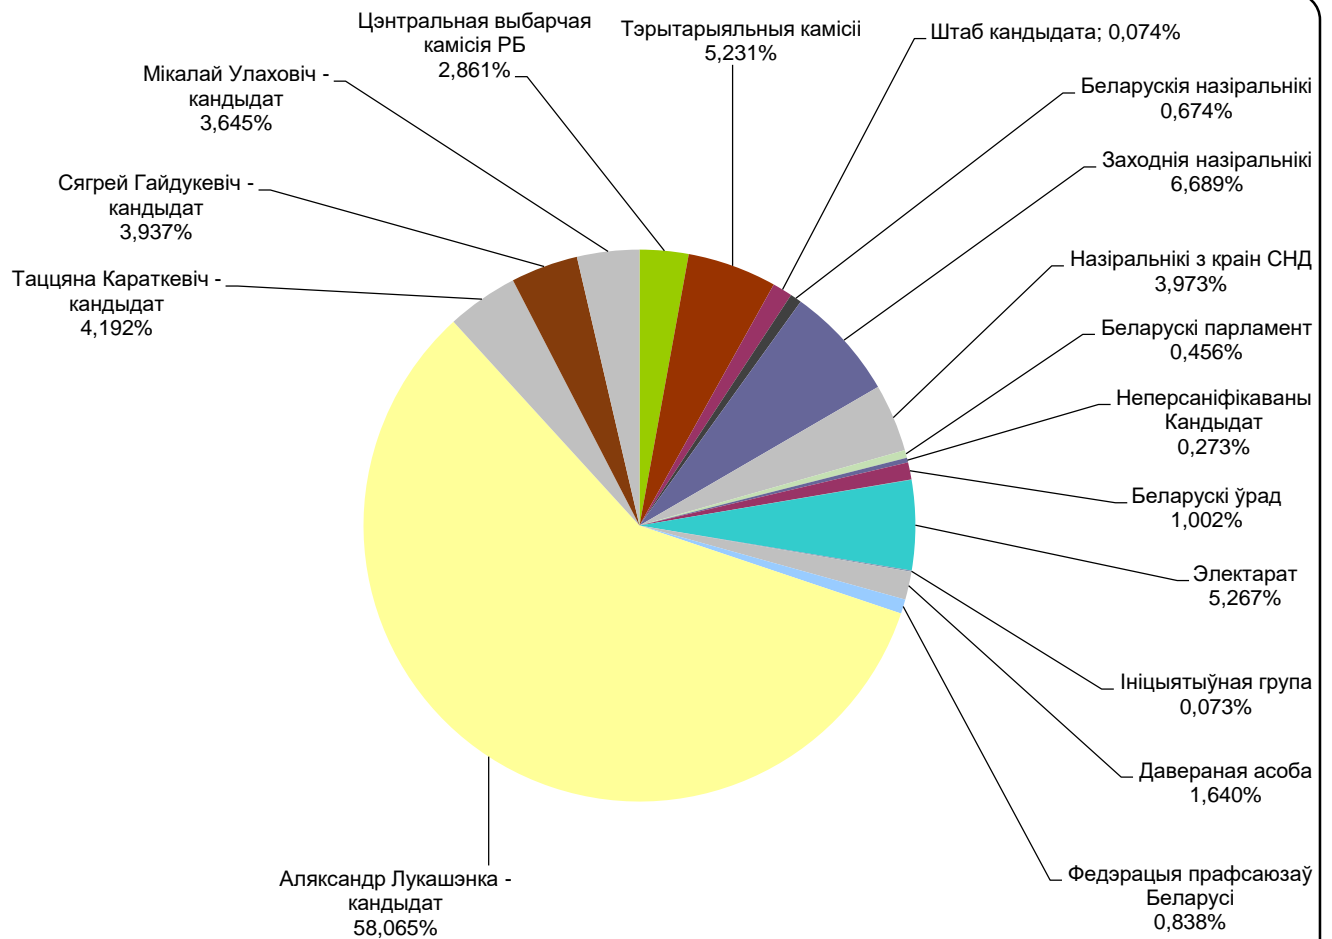

БЕЛАРУСКІЯ ПРЭЗІДЭНЦІЯ ВYБАРЫ 2015

21.09-03.10.2015

БТ1. ПАНАРАМА

Адзінка вымярэння - секунда, хвіліна, гадзіна (0:02:45)