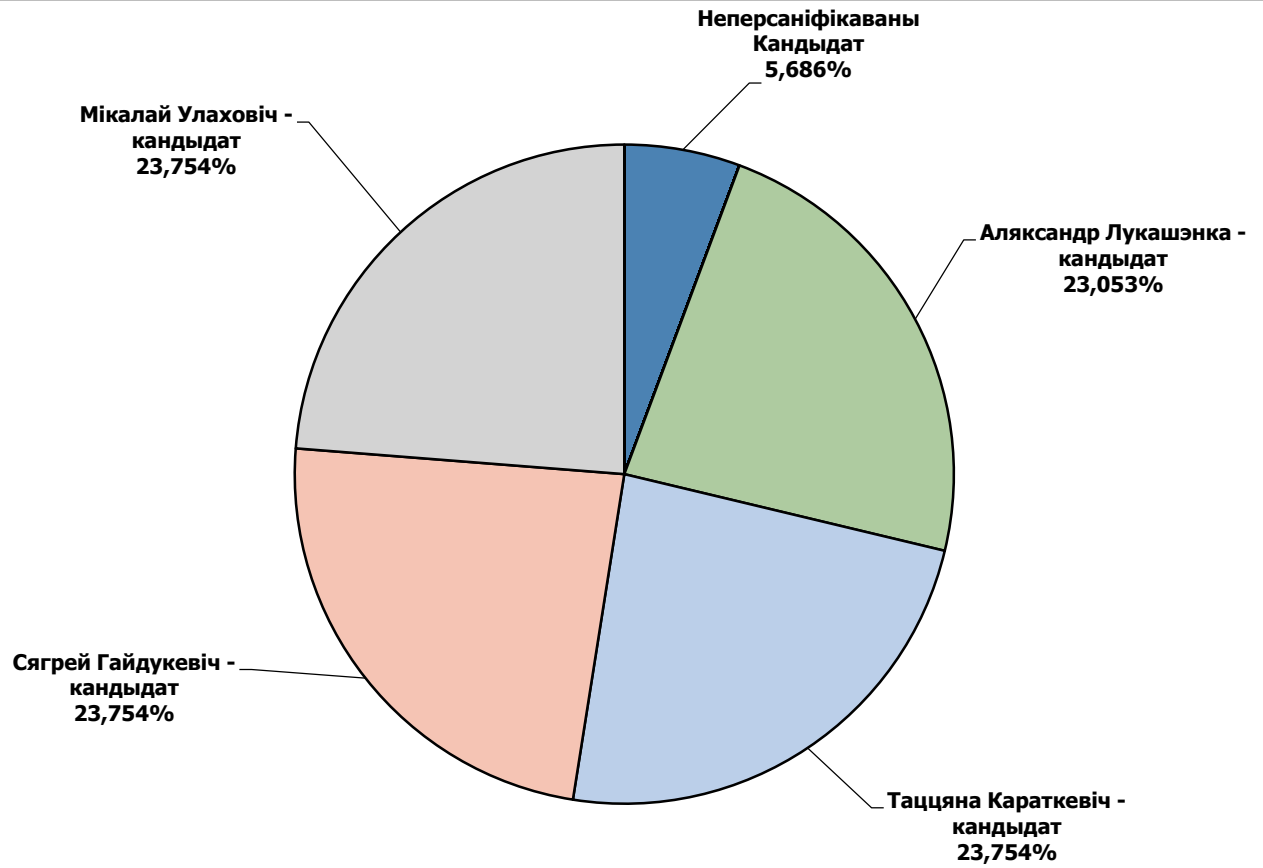

БЕЛАРУСКІЯ ПРЭЗІДЭНЦКІЯ ВЫБАРЫ 2015

21.09-03.10.2015

КОМСАМОЛЬСКАЯ ПРАВДА

Адзінка вымярэння - см. кв.