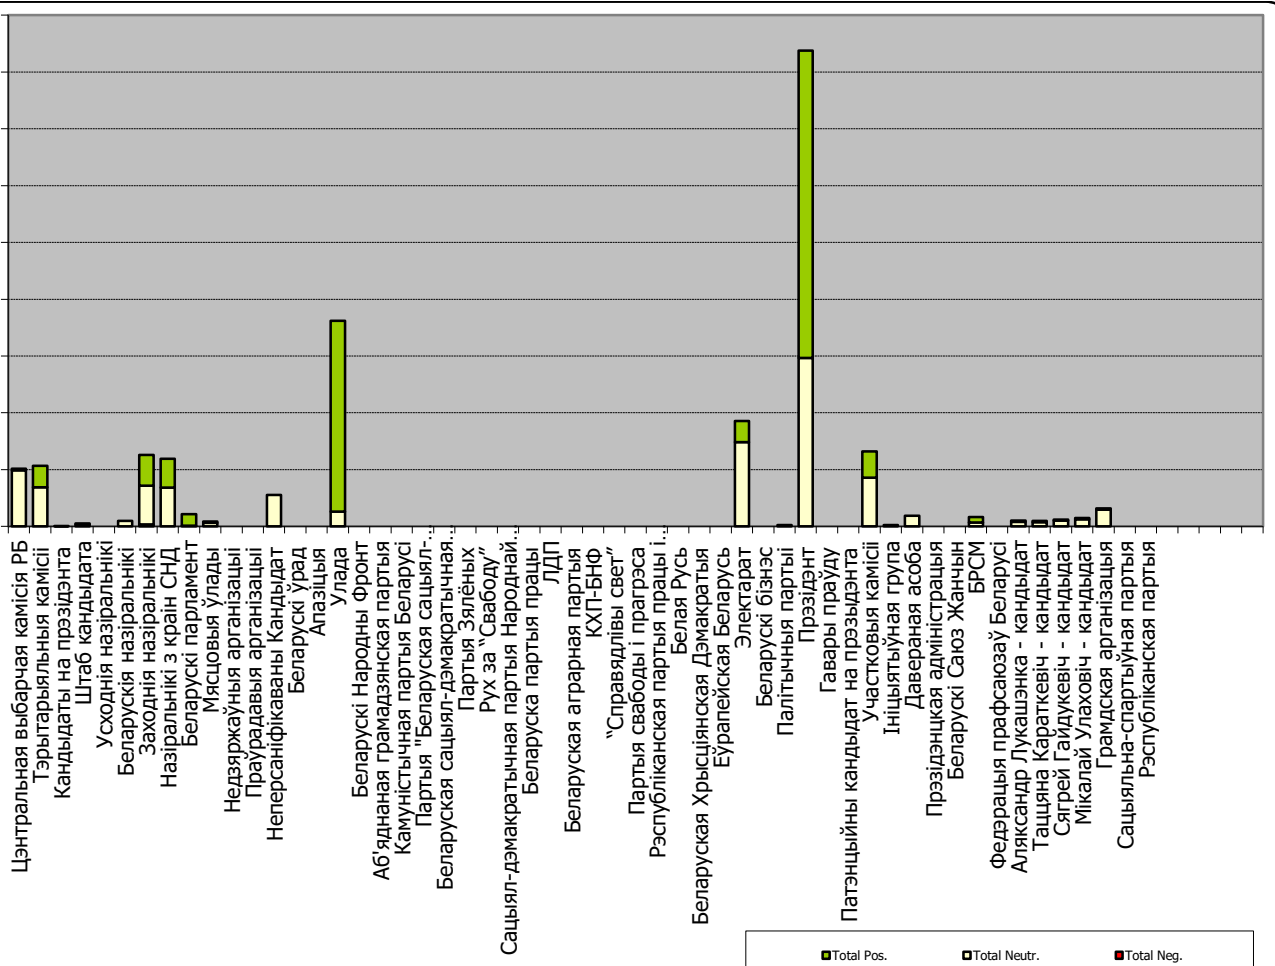

# БЕЛАРУСКІЯ ПРЭЗІДЭНЦІЯ ВЫБАРЫ 2015

21.09-03.10.2015

## БЕЛАРУСКАЕ РАДЫЁ. РАДЫЁФАКТ

Адзінка вымярэння - секунда, хвіліна, гадзіна (0:02:45)

1:04:48

0:57:36

0:50:24

0:43:12

0:36:00

0:28:48

0:21:36

0:14:24

0:07:12

0:00:00

■ Total Pos. ■ Total Neutr. ■ Total Neg.