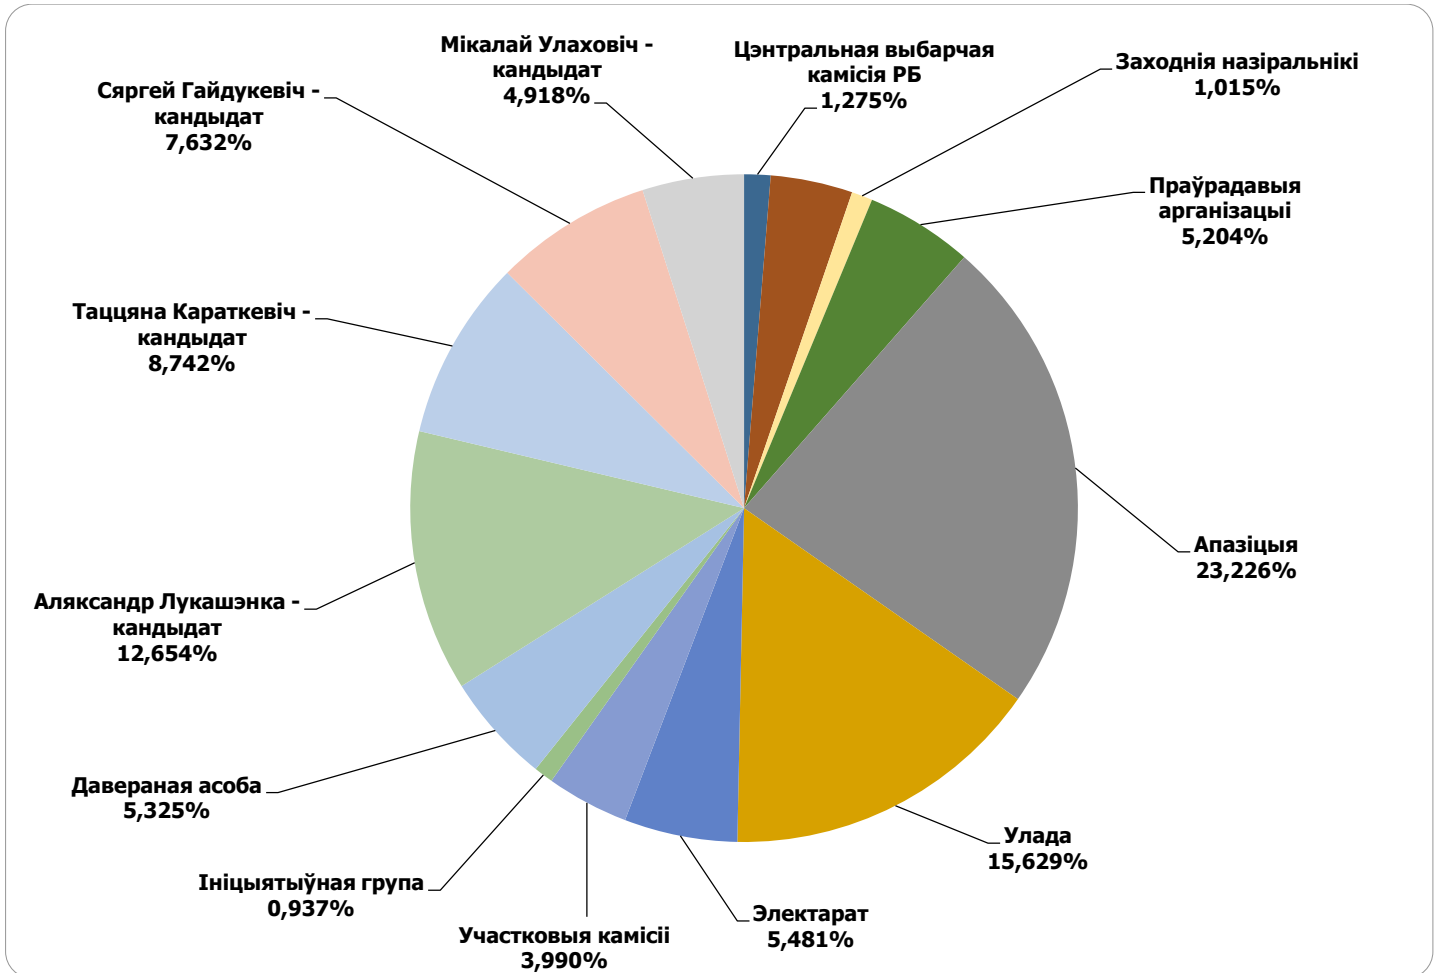

БЕЛАРУСКІЯ ПРЭЗІДЭНЦІЯ ВYБАРЫ 2015

21.09-03.10.2015

НАРОДНАЯ ВОЛЯ

Адзінка вымярэння - см. кв.