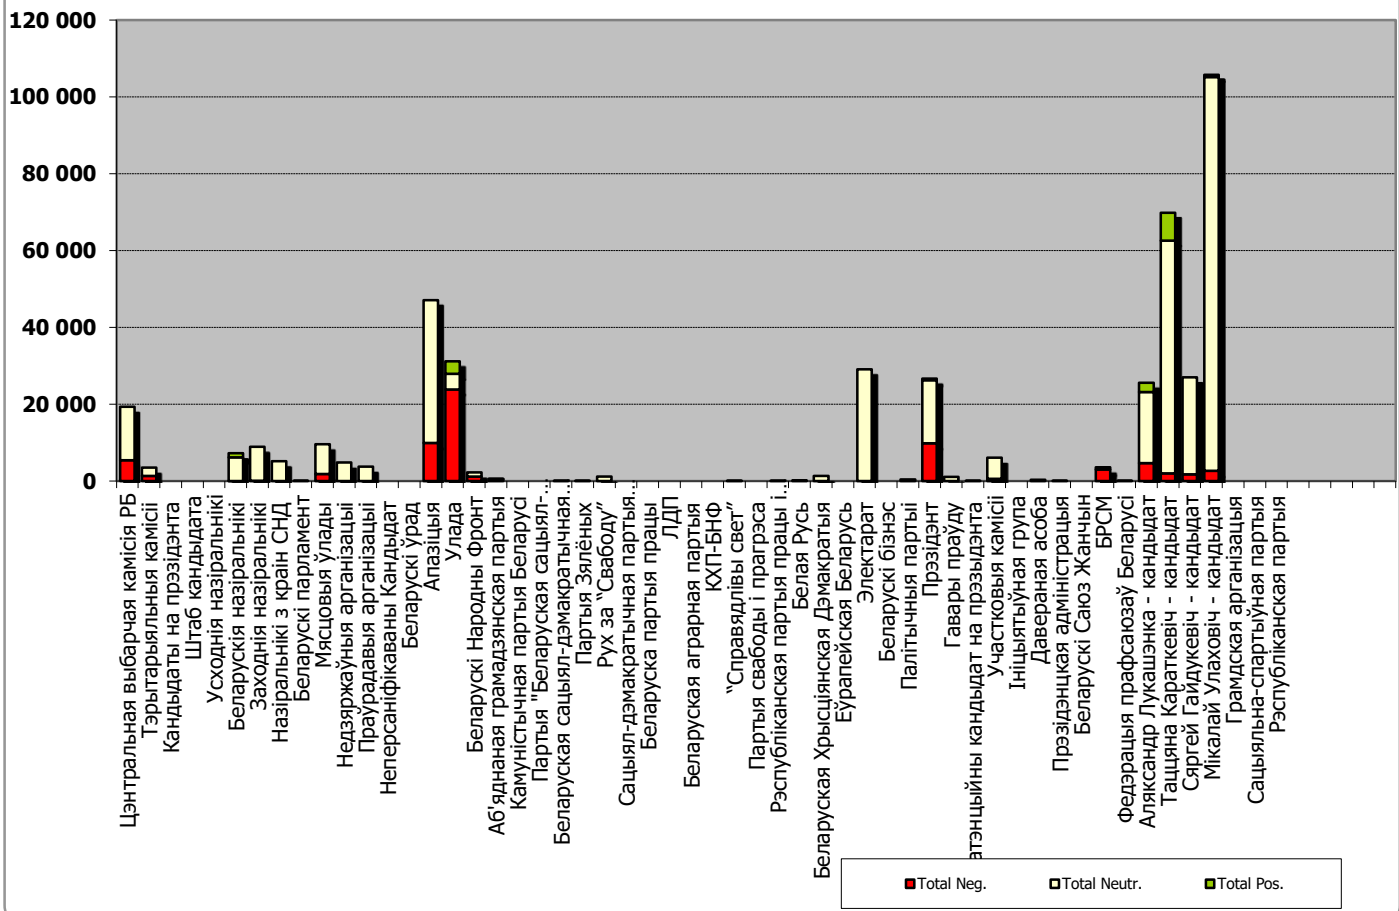

## БЕЛАРУСКІЯ ПРЭЗІДЭНЦКІЯ ВЫБАРЫ 2015

21.09-03.10.2015

### БЕЛАРУСЬ СЕГОДНЯ

Адзінка вымярэння - см. кв.

BELTA.BY

Адзінка вымярэння - см. кв.

# БЕЛАРУСКІЯ ПРЭЗІДЭНЦІЯ ВYБАРЫ 2015

21.09-03.10.2015

NAVINY.BY

Адзінка вымярэння - см. кв.

# БЕЛАРУСКІЯ ПРЭЗІДЭНЦІЯ ВYБАРЫ 2015

21.09-03.10.2015