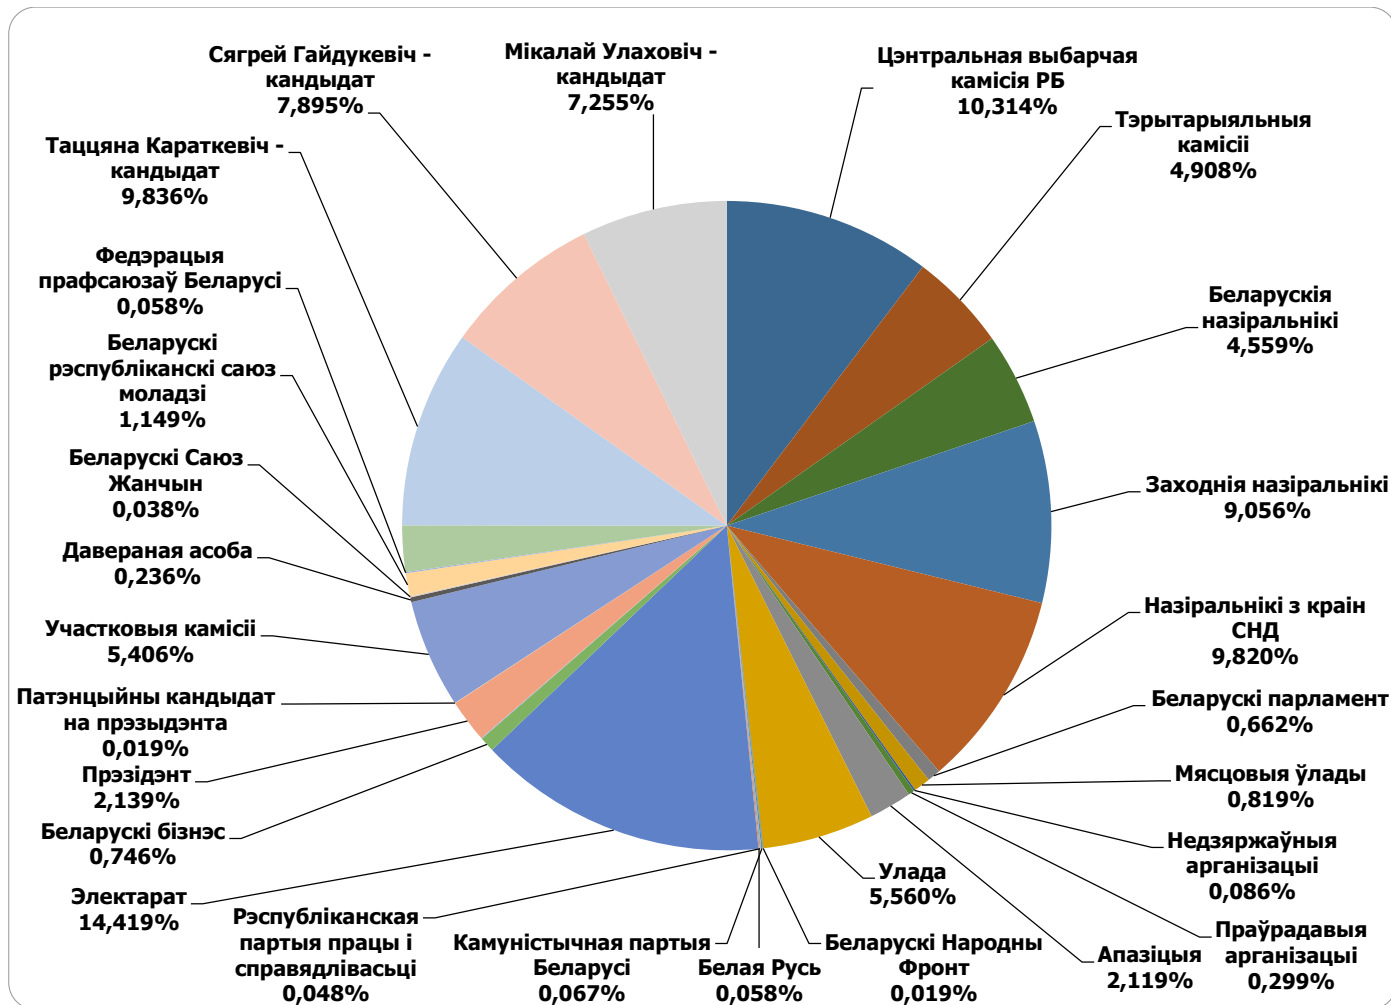

## БЕЛАРУСКІЯ ПРЭЗІДЭНЦКІЯ ВЫБАРЫ 2015

21.09-03.10.2015

### БЕЛАРУСЬ СЕГОДНЯ

Адзінка вымярэння - см. кв.

BELTA.BY

Адзінка вымярэння - см. кв.