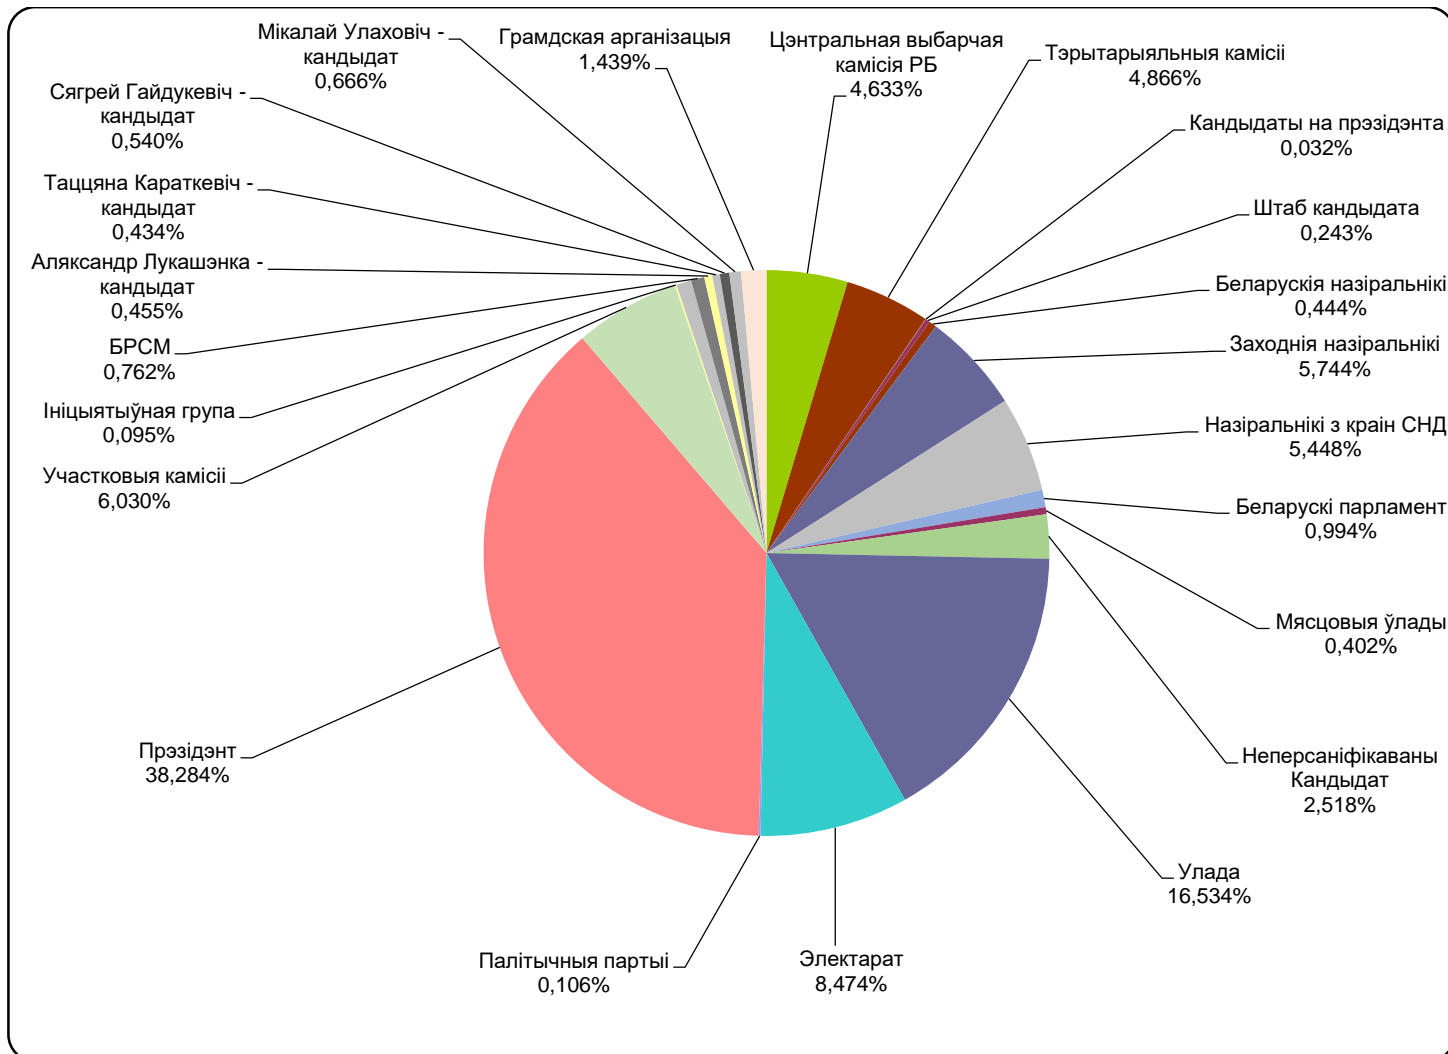

БЕЛАРУСКІЯ ПРЭЗІДЭНЦІЯ ВЫБАРЫ 2015

21.09-03.10.2015

БЕЛАРУСКАЕ РАДЫЁ. РАДЫЁФАКТ

Адзінка вымярэння - секунда, хвіліна, гадзіна (0:02:45)