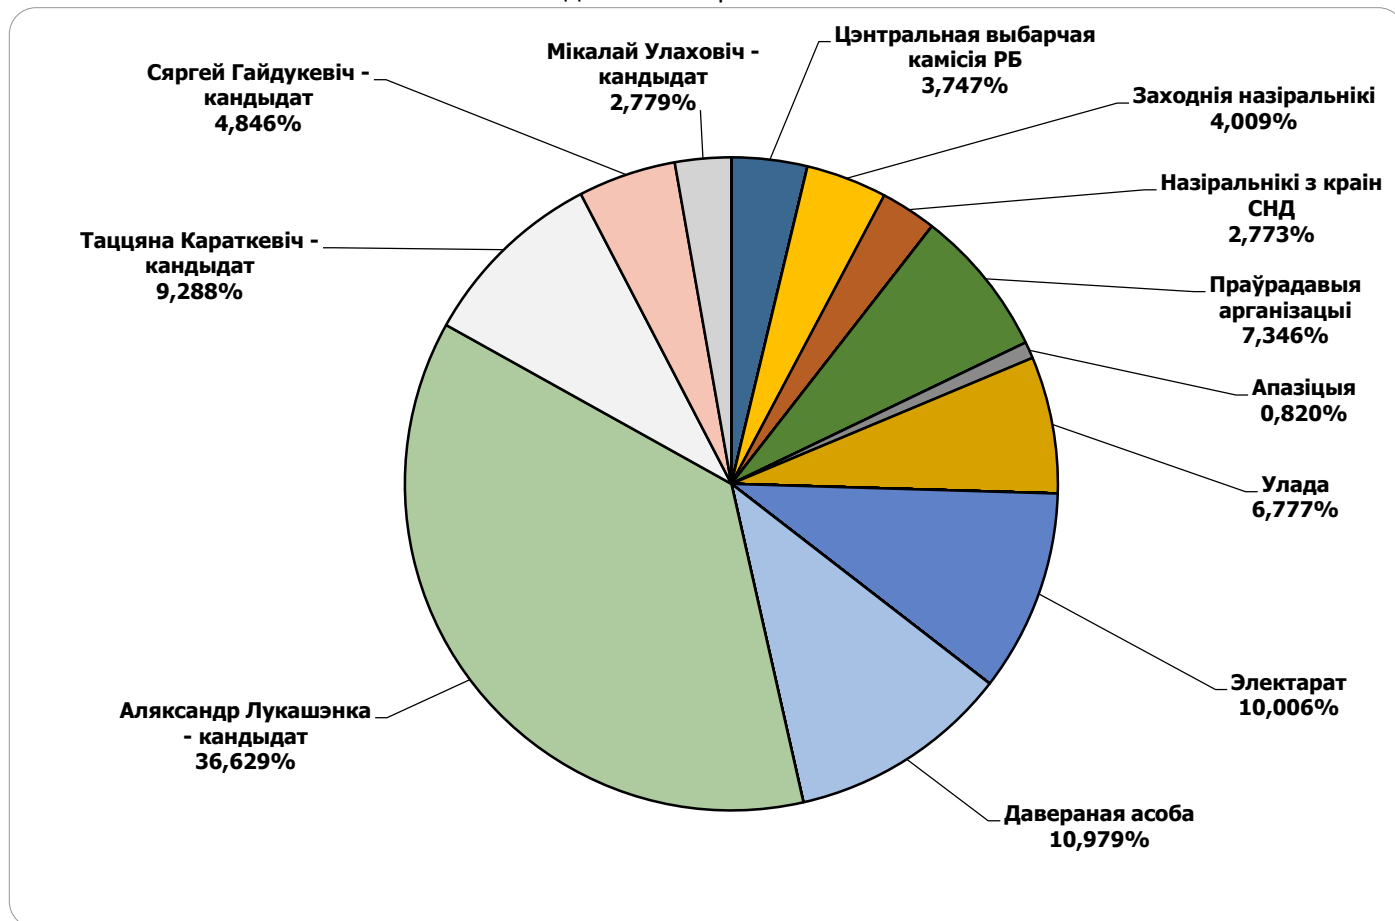

БЕЛАРУСКІЯ ПРЭЗІДЭНЦКІЯ ВЫБАРЫ 2015

21.09-03.10.2015

БЕЛАРУСЬ СЕГОДНЯ

Адзінка вымярэння - см. кв.