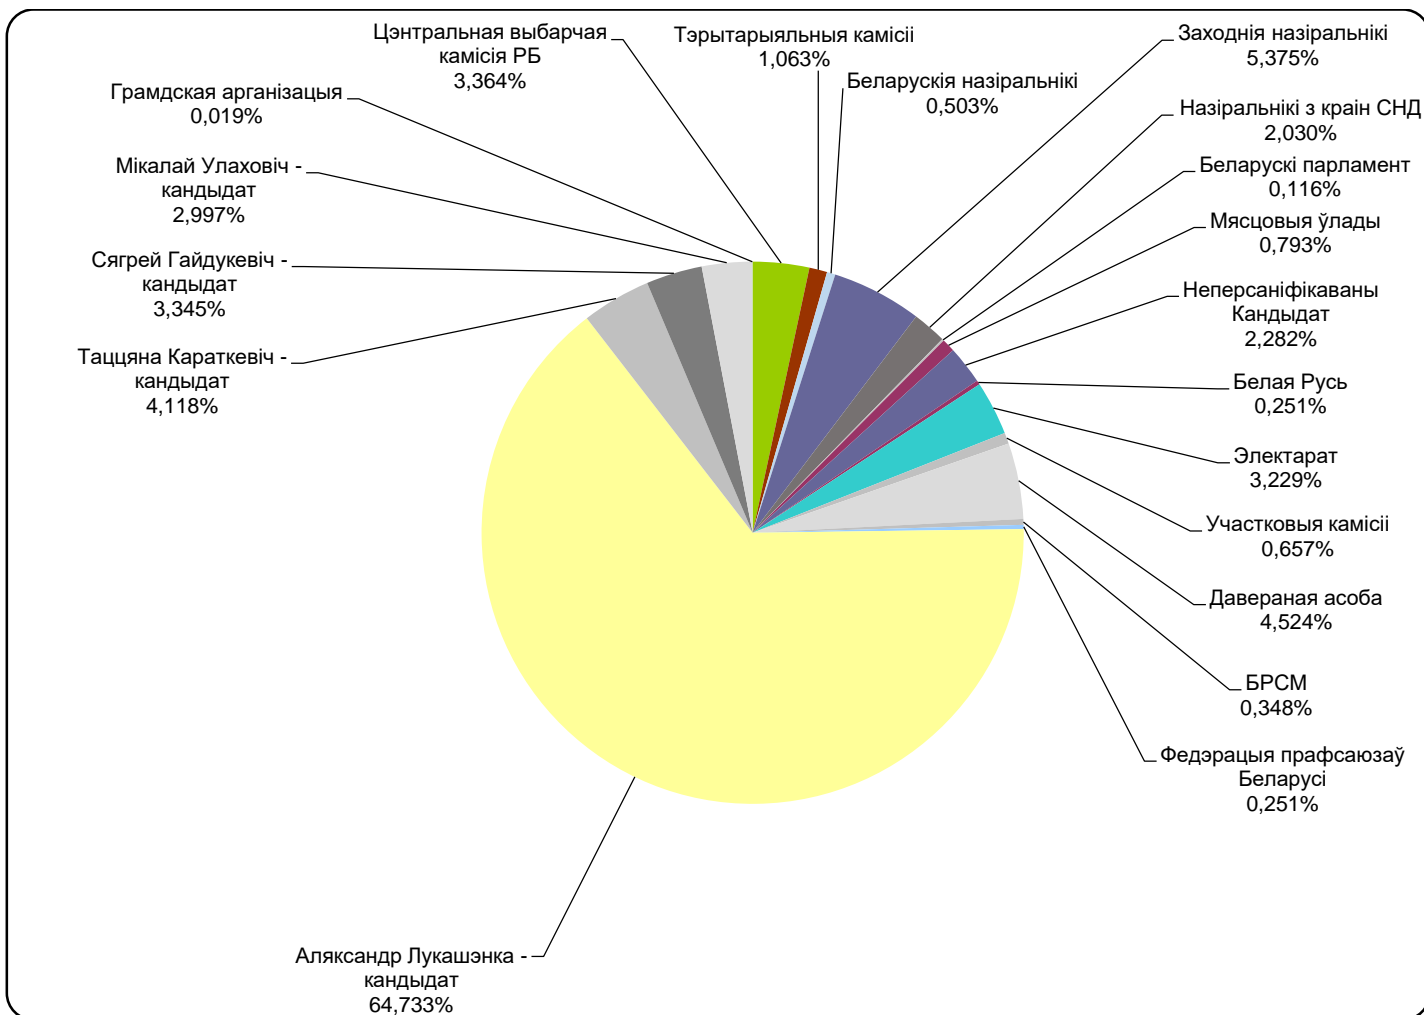

БЕЛАРУСКІЯ ПРЭЗІДЭНЦІЯ ВYБАРЫ 2015

21.09-03.10.2015

ОНТ. НАШИ НОВОСТИ

Адзінка вымярэння - секунда, хвіліна, гадзіна (0:02:45)