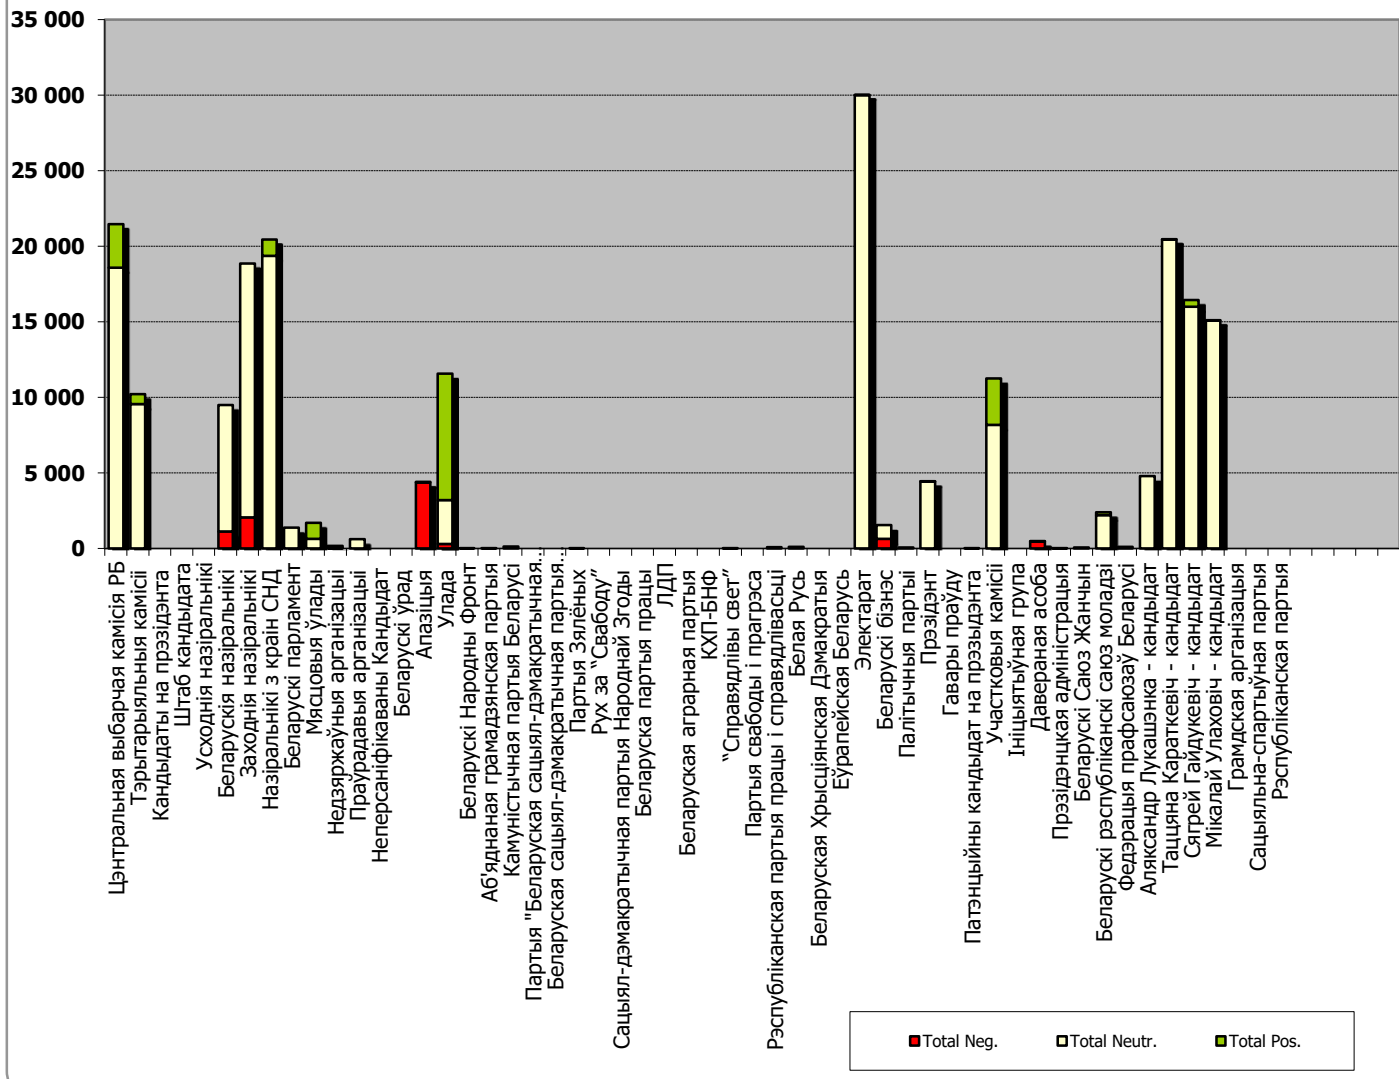

## БЕЛАРУСКІЯ ПРЭЗІДЭНЦКІЯ ВЫБАРЫ 2015

21.09-03.10.2015

### БЕЛАРУСЬ СЕГОДНЯ

Адзінка вымярэння - см. кв.

BELTA.BY

Адзінка вымярэння - см. кв.

# БЕЛАРУСКІЯ ПРЭЗІДЭНЦІЯ ВYБАРЫ 2015

21.09-03.10.2015