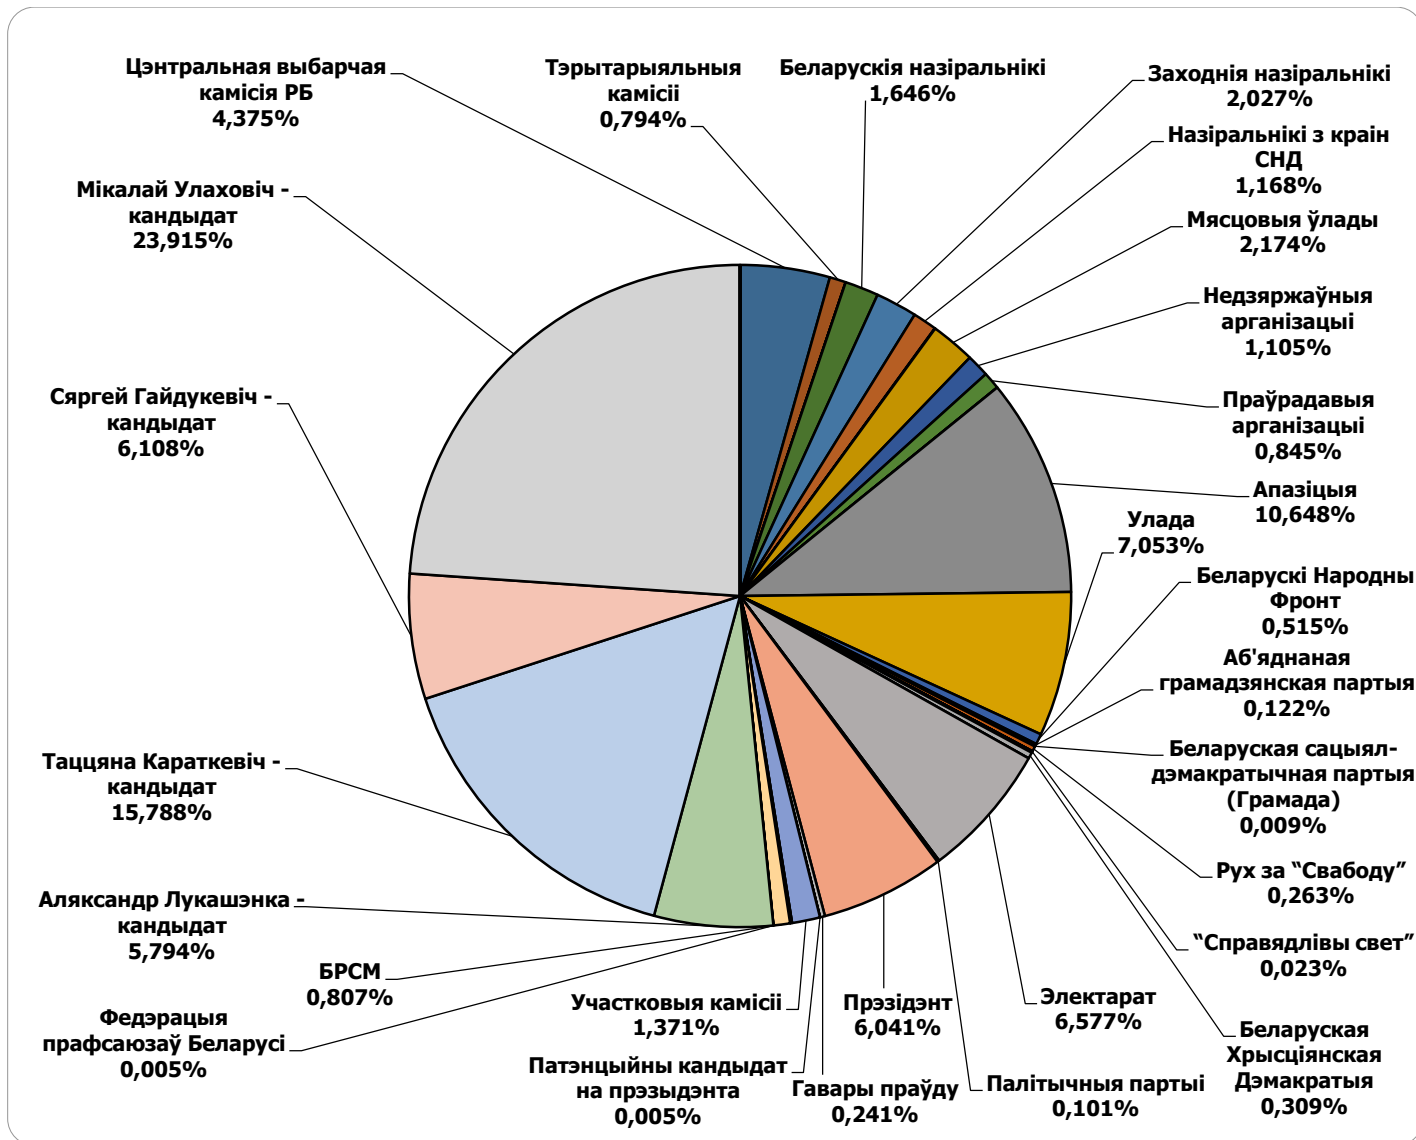

## БЕЛАРУСКІЯ ПРЭЗІДЭНЦКІЯ ВЫБАРЫ 2015

21.09-03.10.2015

### БЕЛАРУСЬ СЕГОДНЯ

Адзінка вымярэння - см. кв.

BELTA.BY

Адзінка вымярэння - см. кв.

# БЕЛАРУСКІЯ ПРЭЗІДЭНЦІЯ ВYБАРЫ 2015

21.09-03.10.2015

NAVINY.BY

Адзінка вымярэння - см. кв.

# БЕЛАРУСКІЯ ПРЭЗІДЭНЦІЯ ВYБАРЫ 2015

21.09-03.10.2015