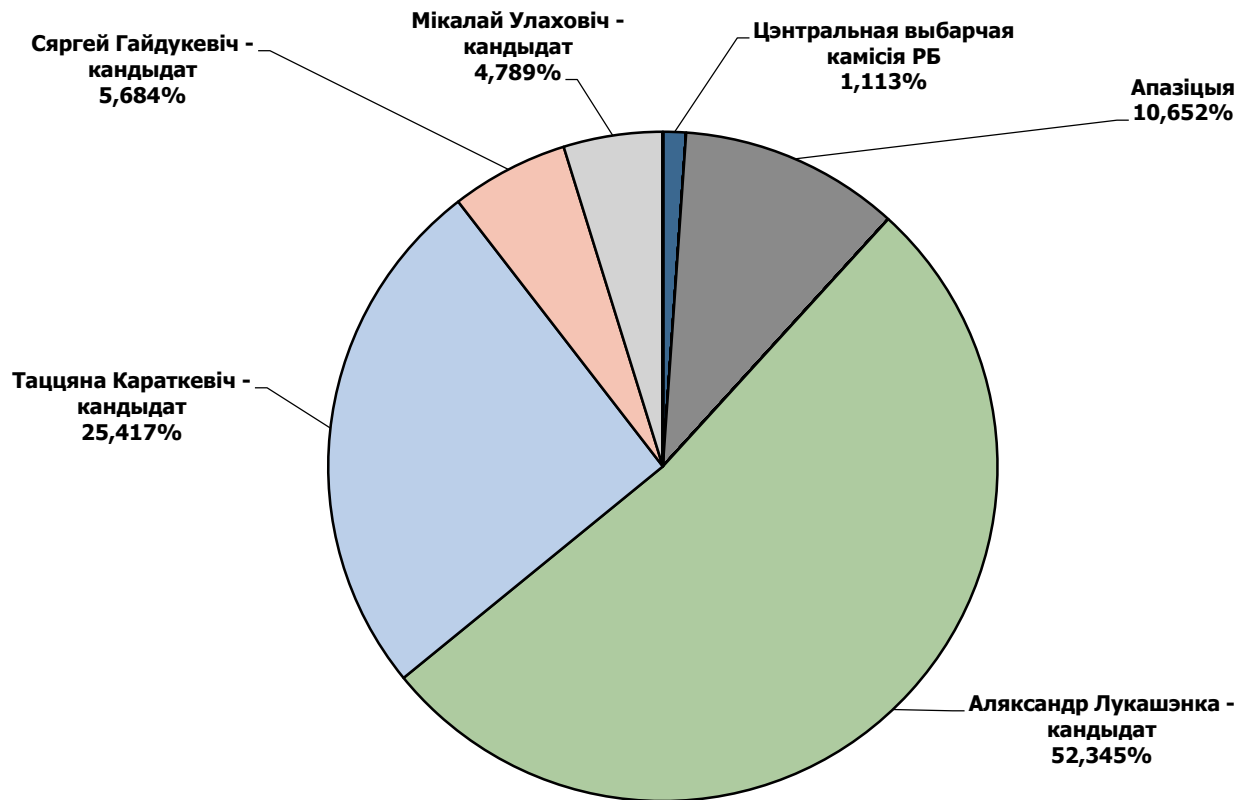

БЕЛАРУСКІЯ ПРЭЗІДЭНЦКІЯ ВЫБАРЫ 2015

21.09-03.10.2015

НАША НІВА

Адзінка вымярэння - см. кв.