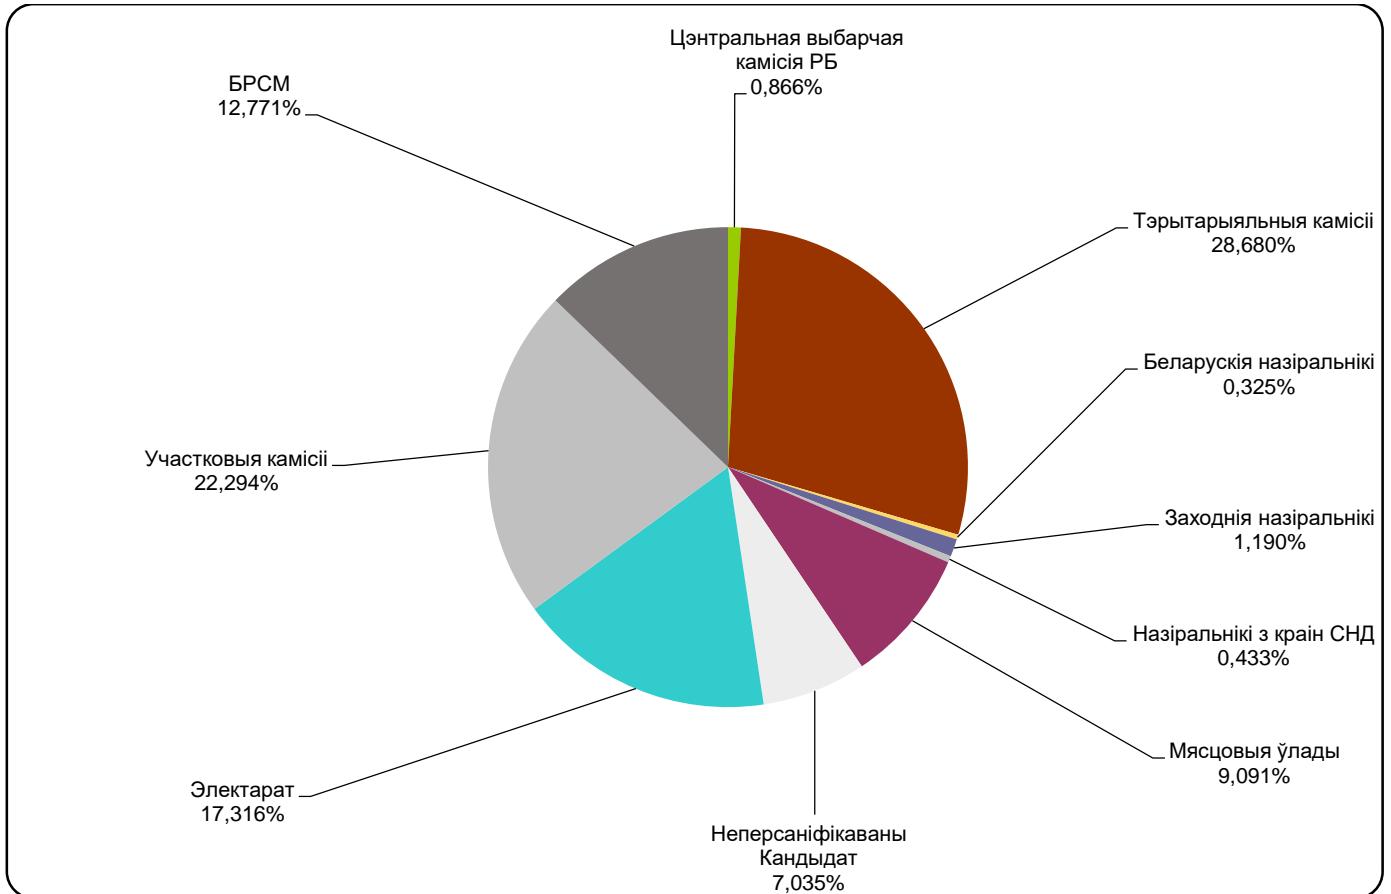

БЕЛАРУСКІЯ ПРЭЗІДЭНЦКІЯ ВЫБАРЫ 2015

21.09-03.10.2015

АБЛАСНОЕ РАДЫЁ "Магілёў". НАВІНЫ

Адзінка вымярэння - секунда, хвіліна, гадзіна (0:02:45)