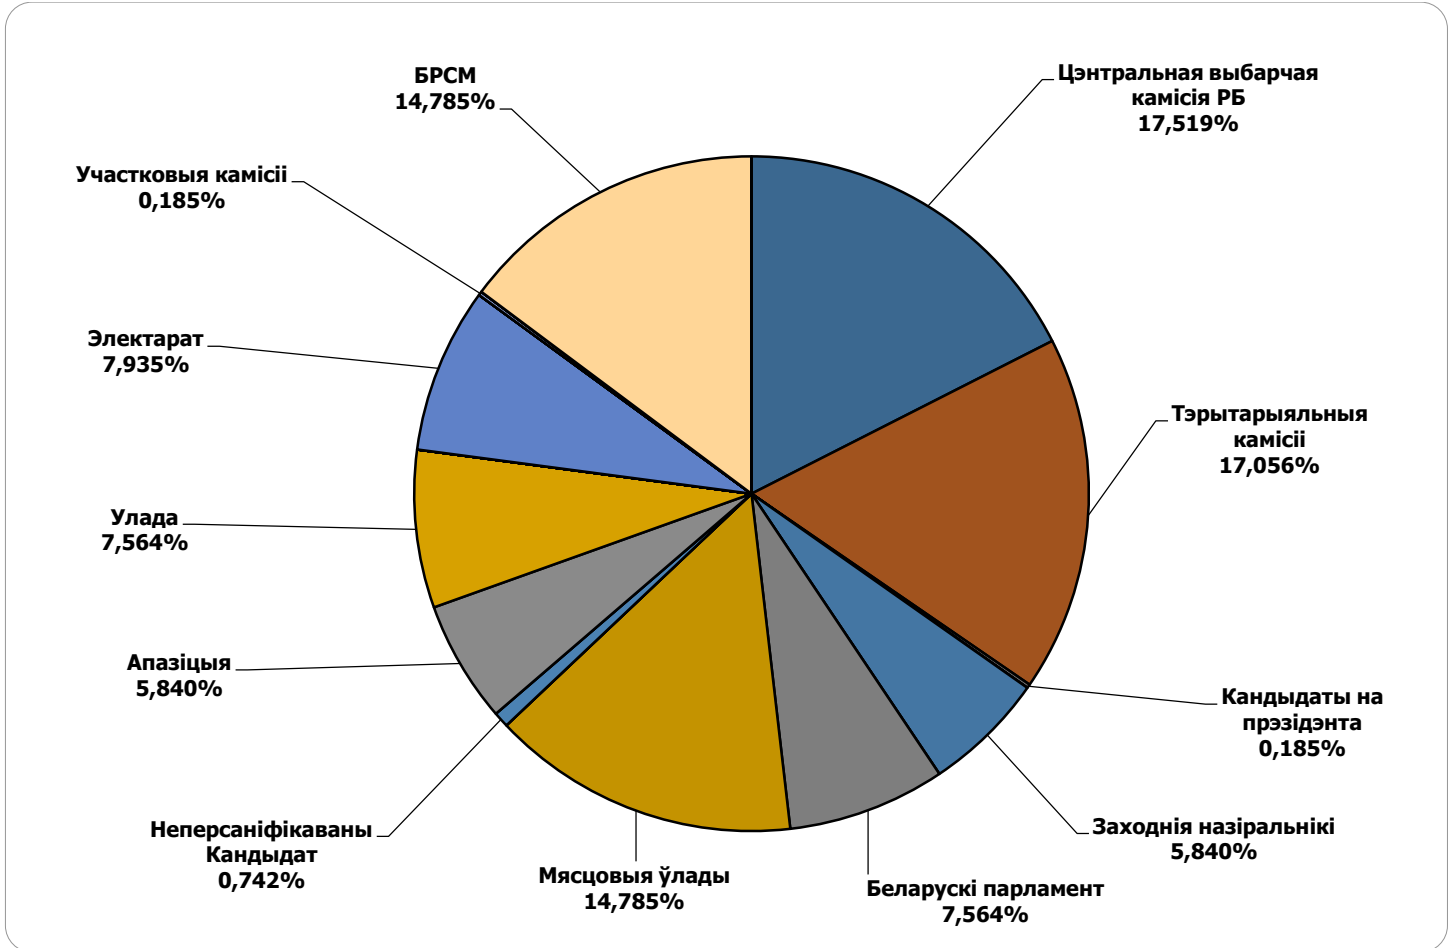

БЕЛАРУСКІЯ ПРЭЗІДЭНЦІЯ ВЫБАРЫ 2015

21.09-03.10.2015

МОГИЛЁВСКАЯ ПРАВДА

Адзінка вымярэння - см. кв.