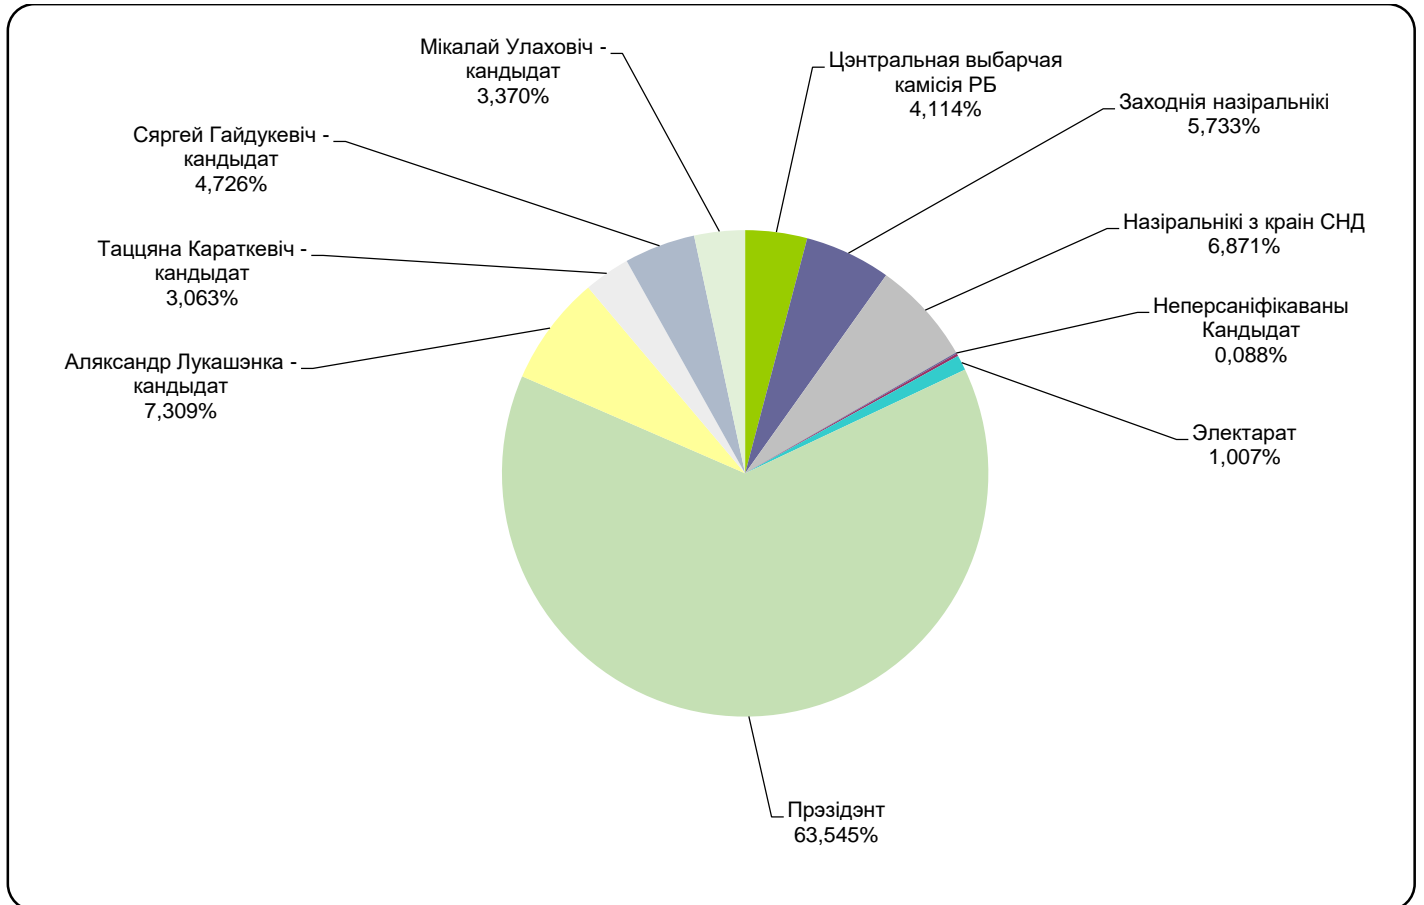

БЕЛАРУСКІЯ ПРЭЗІДЭНЦКІЯ ВЫБАРЫ 2015

21.09-03.10.2015

БТ1. ГЛАВНЫЙ ЭФИР

Адзінка вымярэння - секунда, хвіліна, гадзіна (0:02:45)