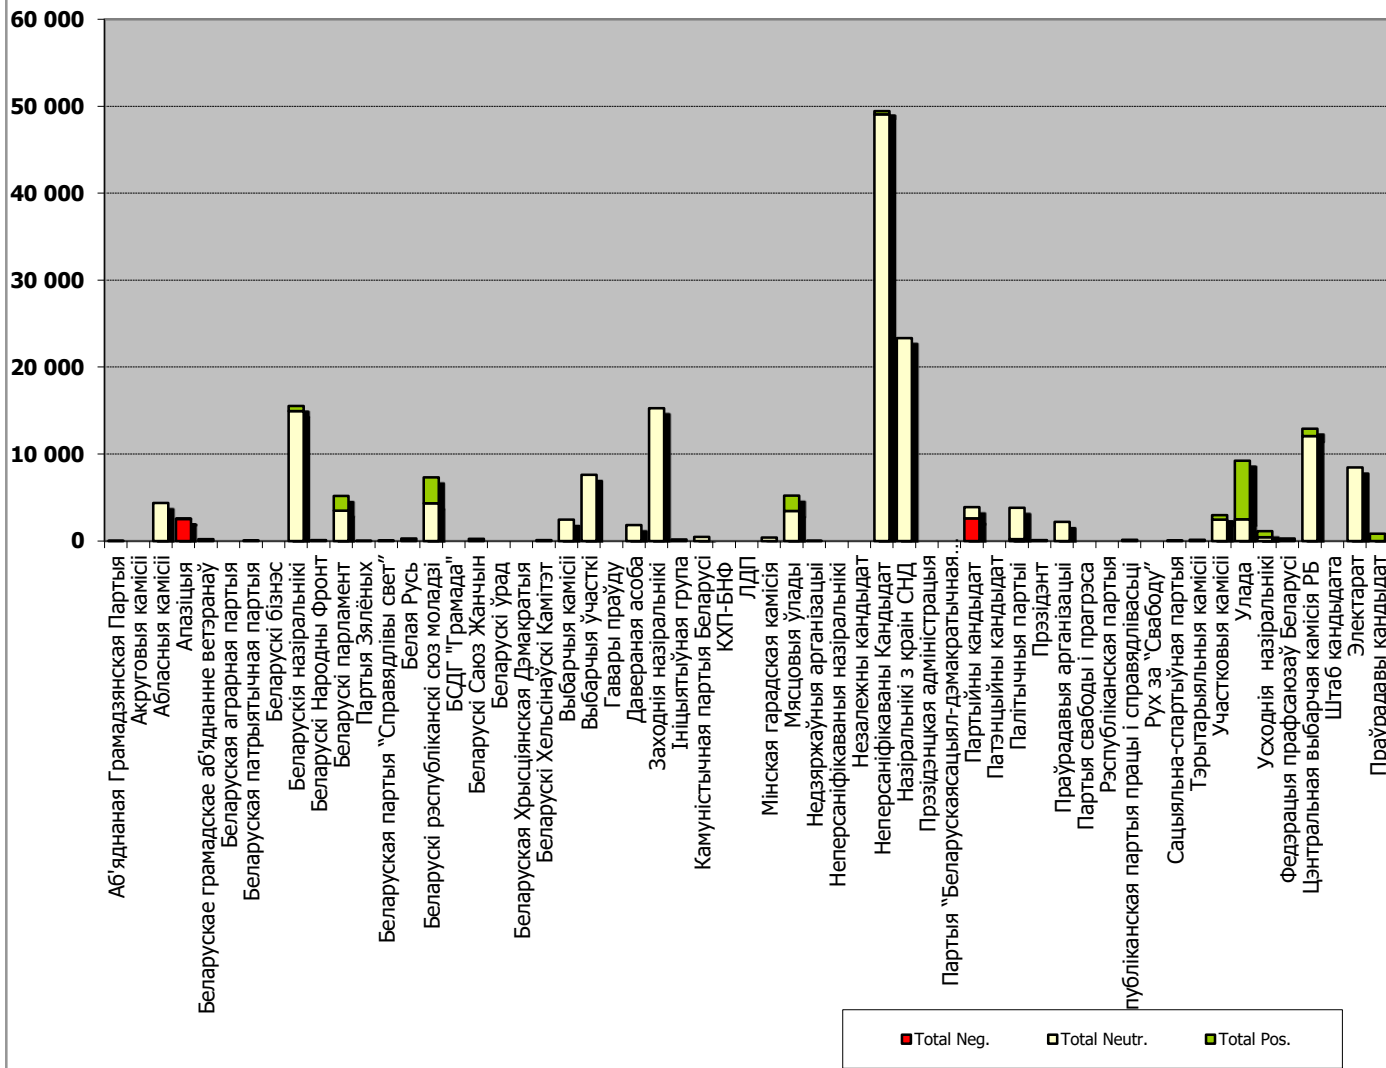

РАДЫЁФАКТ (БЕЛАРУСКАЕ РАДЫЁ)

Адзінка вымярэння - секунда, хвіліна, гадзіна (0:02:45)

НАРОДНАЯ ВОЛЯ

Адзінка вымярэння - см. кв.

НАВІНЫ РЭГІЁН (ТРК “Магілёў”)

Адзінка вымярэння - секунда, хвіліна, гадзіна (0:02:45)

НАВІНЫ Гомель

Адзінка вымярэння - секунда, хвіліна, гадзіна (0:02:45)

СЛОНІМСКІ ВЕСНІК

Адзінка вымярэння - секунда, хвіліна, гадзіна (0:02:45)

ГАЗЕТА СЛОНІМСКАЯ

Адзінка вымярэння - см. кв.