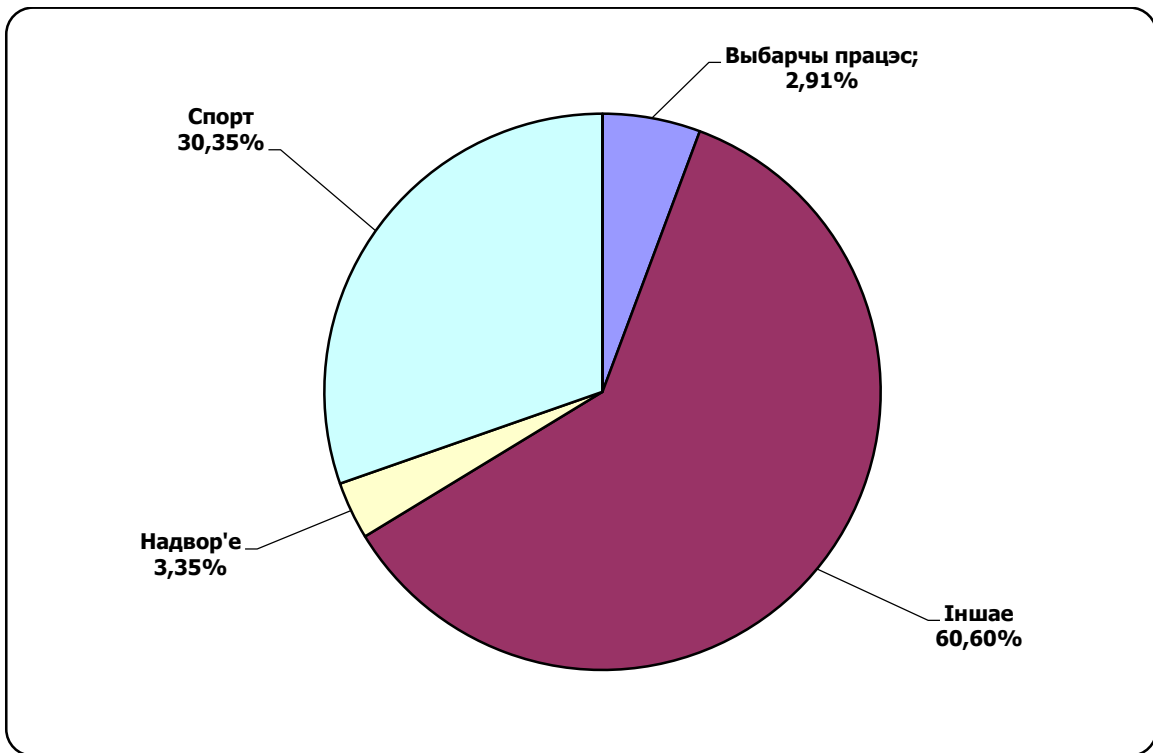

БЕЛАРУСКІЯ ПАРЛАМЕНЦКІЯ ВЫБАРЫ 2016

15.08 - 03.09.2016

Панарама/Беларусь 1

Адзінка вымярэння - секунда, хвіліна, гадзіна (0:02:45)

НАШИ НОВОСТИ (ОНТ)

Адзінка вымярэння - секунда, хвіліна, гадзіна (0:02:45)

РАДЫЁФАКТ (БЕЛАРУСКАЕ РАДЫЁ)

Адзінка вымярэння - секунда, хвіліна, гадзіна (0:02:45)

НАРОДНАЯ ВОЛЯ

Адзінка вымярэння - см. кв.

НАВІНЫ РЭГІЁН (ТРК “Магілёў”)

Адзінка вымярэння - секунда, хвіліна, гадзіна (0:02:45)