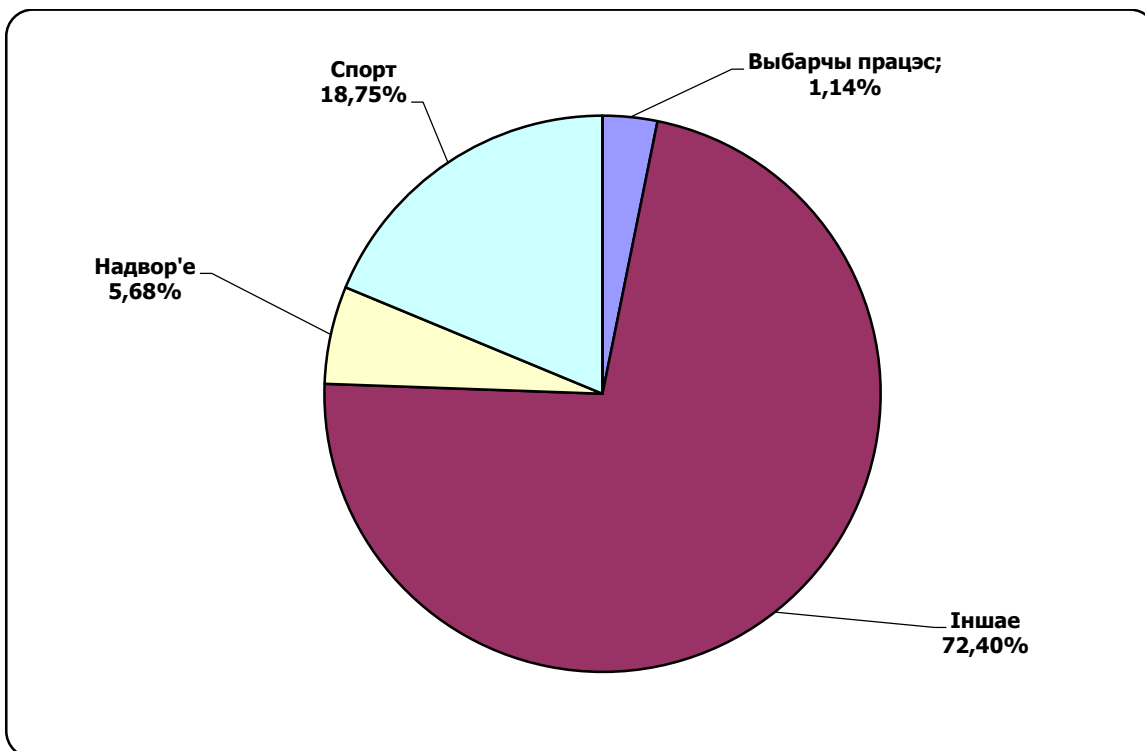

БЕЛАРУСКІЯ ПАРЛАМЕНЦКІЯ ВЫБАРЫ 2016

15.08 - 03.09.2016

Панарама/Беларусь 1

Адзінка вымярэння - секунда, хвіліна, гадзіна (0:02:45)

НАШИ НОВОСТИ (ОНТ)

Адзінка вымярэння - секунда, хвіліна, гадзіна (0:02:45)

РАДЫЁФАКТ (БЕЛАРУСКАЕ РАДЫЁ)

Адзінка вымярэння - секунда, хвіліна, гадзіна (0:02:45)

НАРОДНАЯ ВОЛЯ

Адзінка вымярэння - см. кв.

НАВІНЫ РЭГІЁН (ТРК “Магілёў”)

Адзінка вымярэння - секунда, хвіліна, гадзіна (0:02:45)