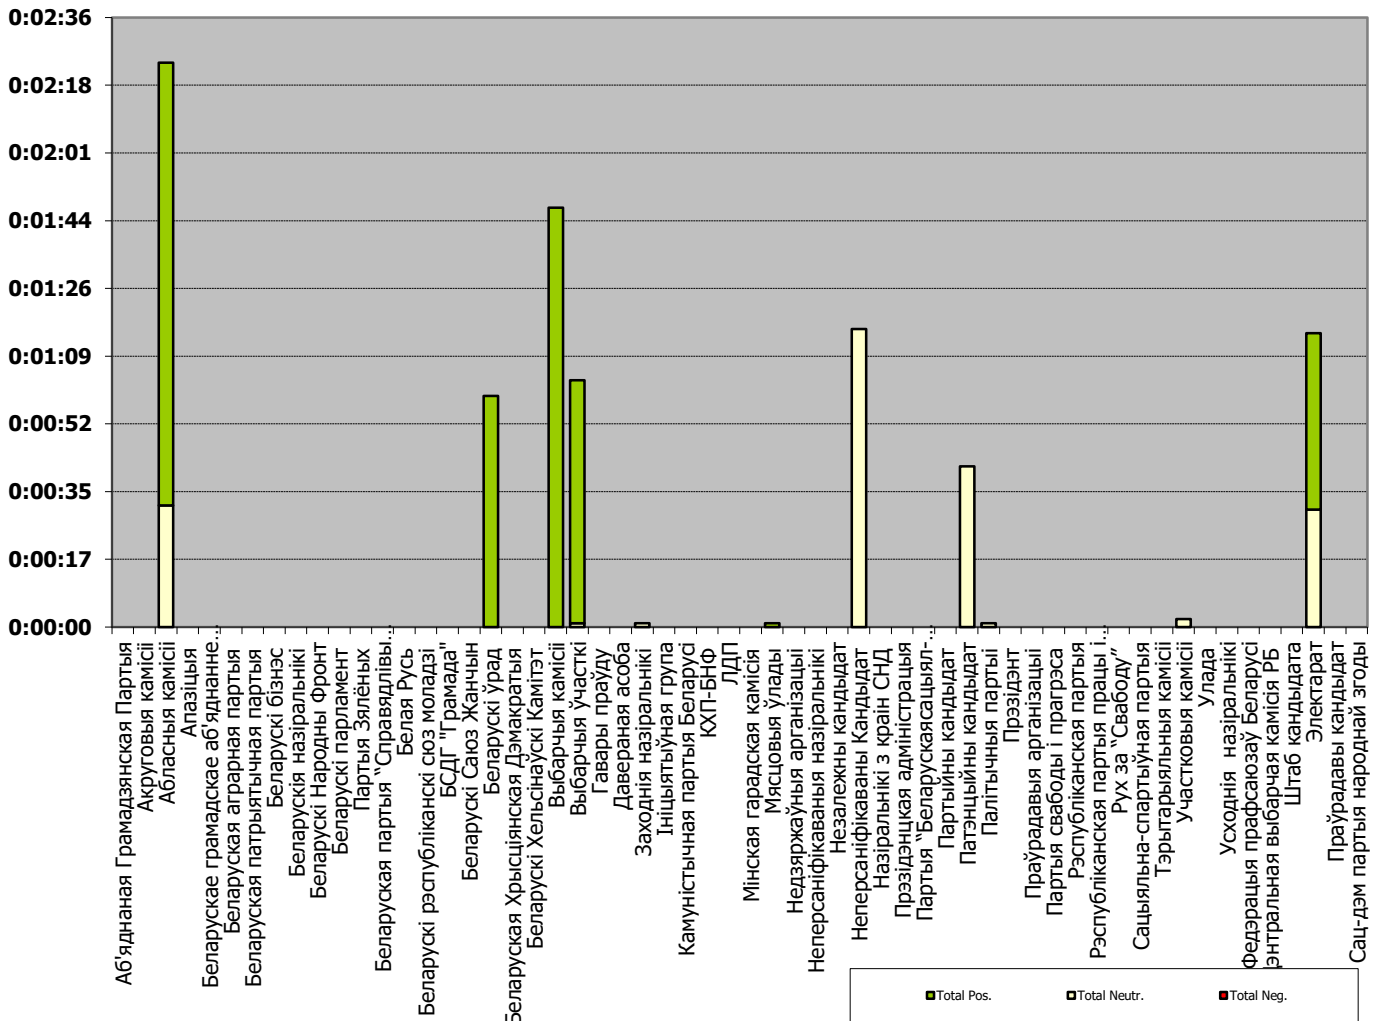

РАДЫЁФАКТ (БЕЛАРУСКАЕ РАДЫЁ)

Адзінка вымярэння - секунда, хвіліна, гадзіна (0:02:45)

НАРОДНАЯ ВОЛЯ

Адзінка вымярэння - см. кв.

НАВІНЫ РЭГІЁН (ТРК “Магілёў”)

Адзінка вымярэння - секунда, хвіліна, гадзіна (0:02:45)

НАВІНЫ Гомель

Адзінка вымярэння - секунда, хвіліна, гадзіна (0:02:45)

СЛОНІМСКІ ВЕСНІК

Адзінка вымярэння - секунда, хвіліна, гадзіна (0:02:45)

ГАЗЕТА СЛОНІМСКАЯ

Адзінка вымярэння - см. кв.