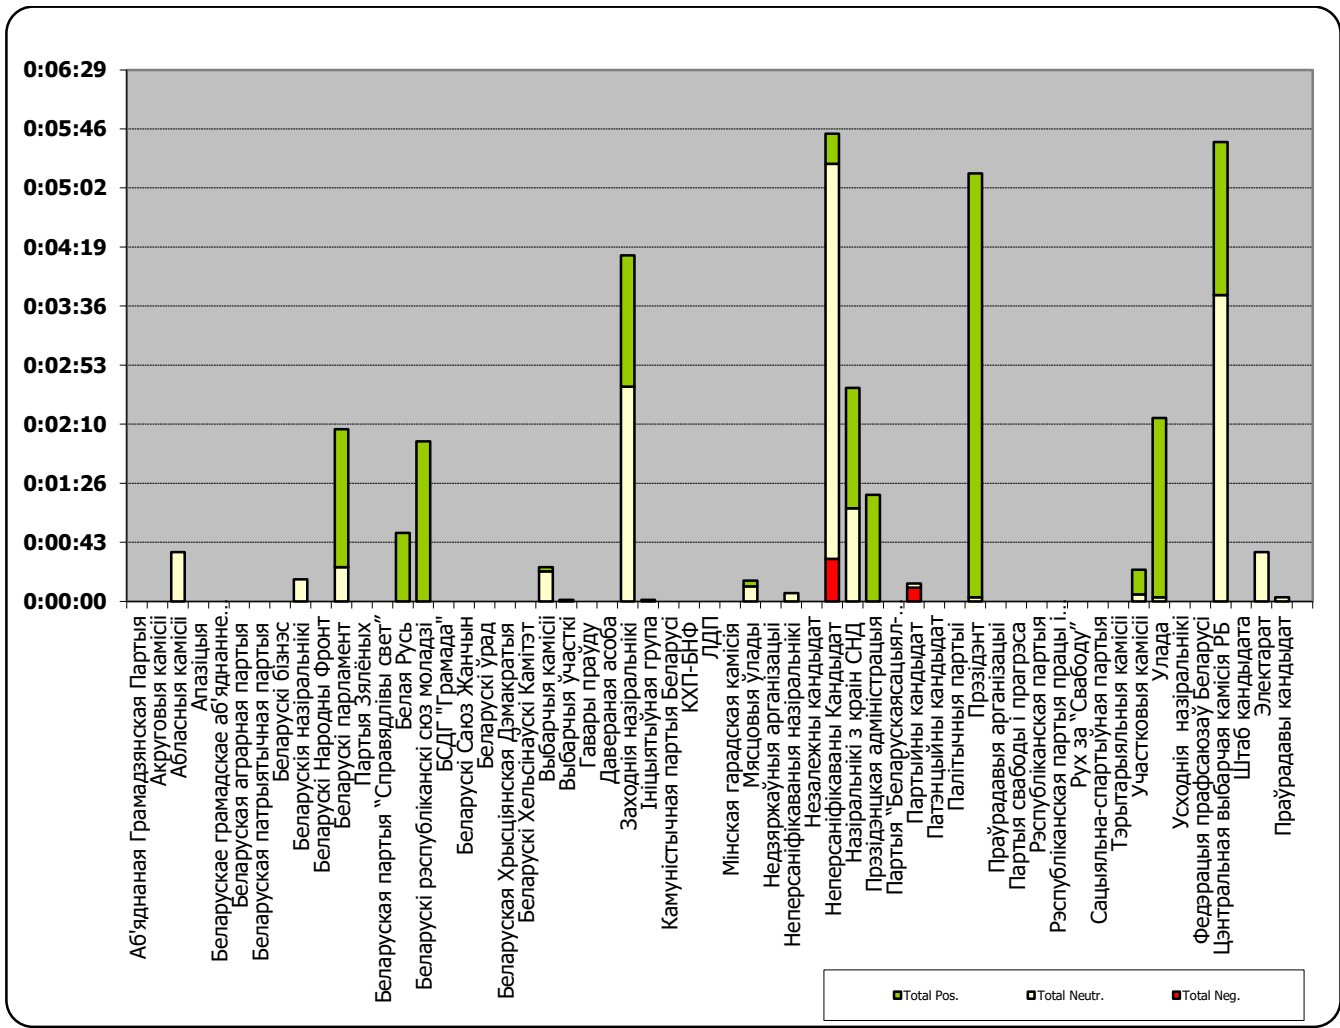

БЕЛАРУСКІЯ ПАРЛАМЕНЦКІЯ ВЫБАРЫ 2016

15.08 - 03.09.2016

Панарама/Беларусь 1

Адзінка вымярэння - секунда, хвіліна, гадзіна (0:02:45)

НАШИ НОВОСТИ (ОНТ)

Адзінка вымярэння - секунда, хвіліна, гадзіна (0:02:45)

РАДЫЁФАКТ (БЕЛАРУСКАЕ РАДЫЁ)

Адзінка вымярэння - секунда, хвіліна, гадзіна (0:02:45)

НАРОДНАЯ ВОЛЯ

Адзінка вымярэння - см. кв.

НАВІНЫ РЭГІЁН (ТРК “Магілёў”)

Адзінка вымярэння - секунда, хвіліна, гадзіна (0:02:45)

НАВІНЫ Гомель

Адзінка вымярэння - секунда, хвіліна, гадзіна (0:02:45)

СЛОНІМСКІ ВЕСНІК

Адзінка вымярэння - секунда, хвіліна, гадзіна (0:02:45)

ГАЗЕТА СЛОНІМСКАЯ

Адзінка вымярэння - см. кв.