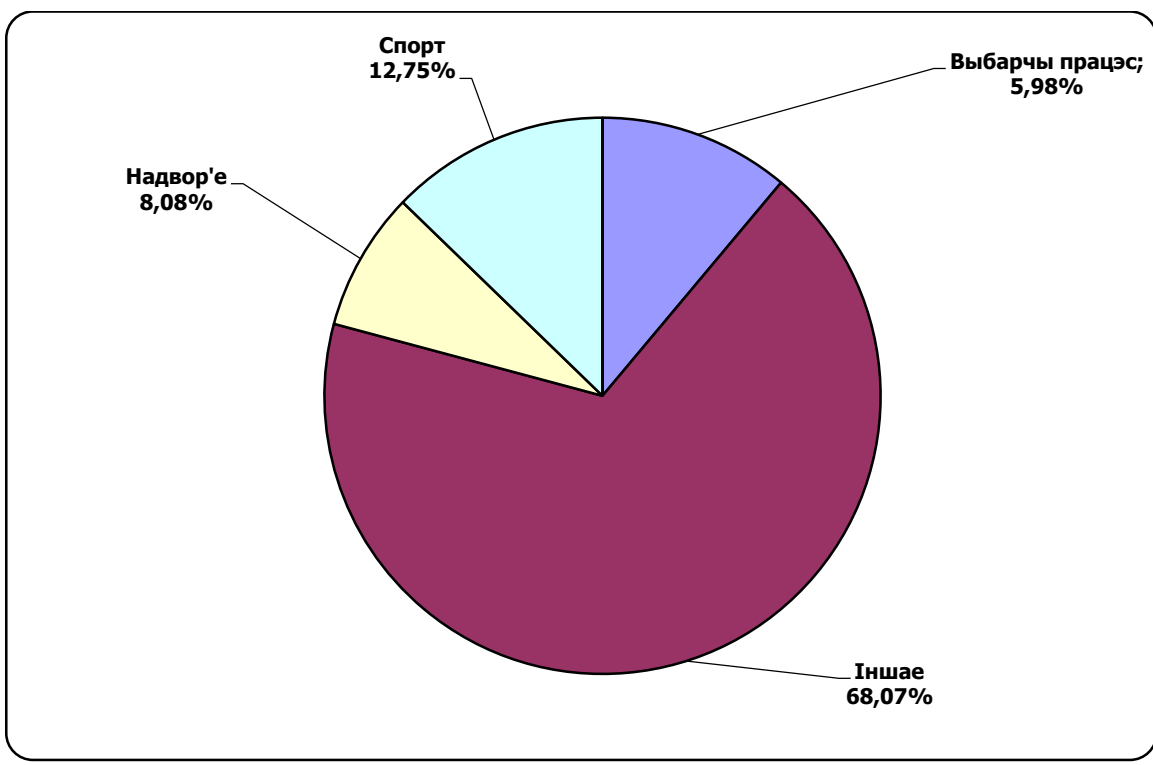

БЕЛАРУСКІЯ ПАРЛАМЕНЦКІЯ ВЫБАРЫ 2016

15.08 - 03.09.2016

Панарама/Беларусь 1

Адзінка вымярэння - секунда, хвіліна, гадзіна (0:02:45)

НАШИ НОВОСТИ (ОНТ)

Адзінка вымярэння - секунда, хвіліна, гадзіна (0:02:45)

РАДЫЁФАКТ (БЕЛАРУСКАЕ РАДЫЁ)

Адзінка вымярэння - секунда, хвіліна, гадзіна (0:02:45)

НАРОДНАЯ ВОЛЯ

Адзінка вымярэння - см. кв.

НАВІНЫ РЭГІЁН (ТРК “Магілёў”)

Адзінка вымярэння - секунда, хвіліна, гадзіна (0:02:45)