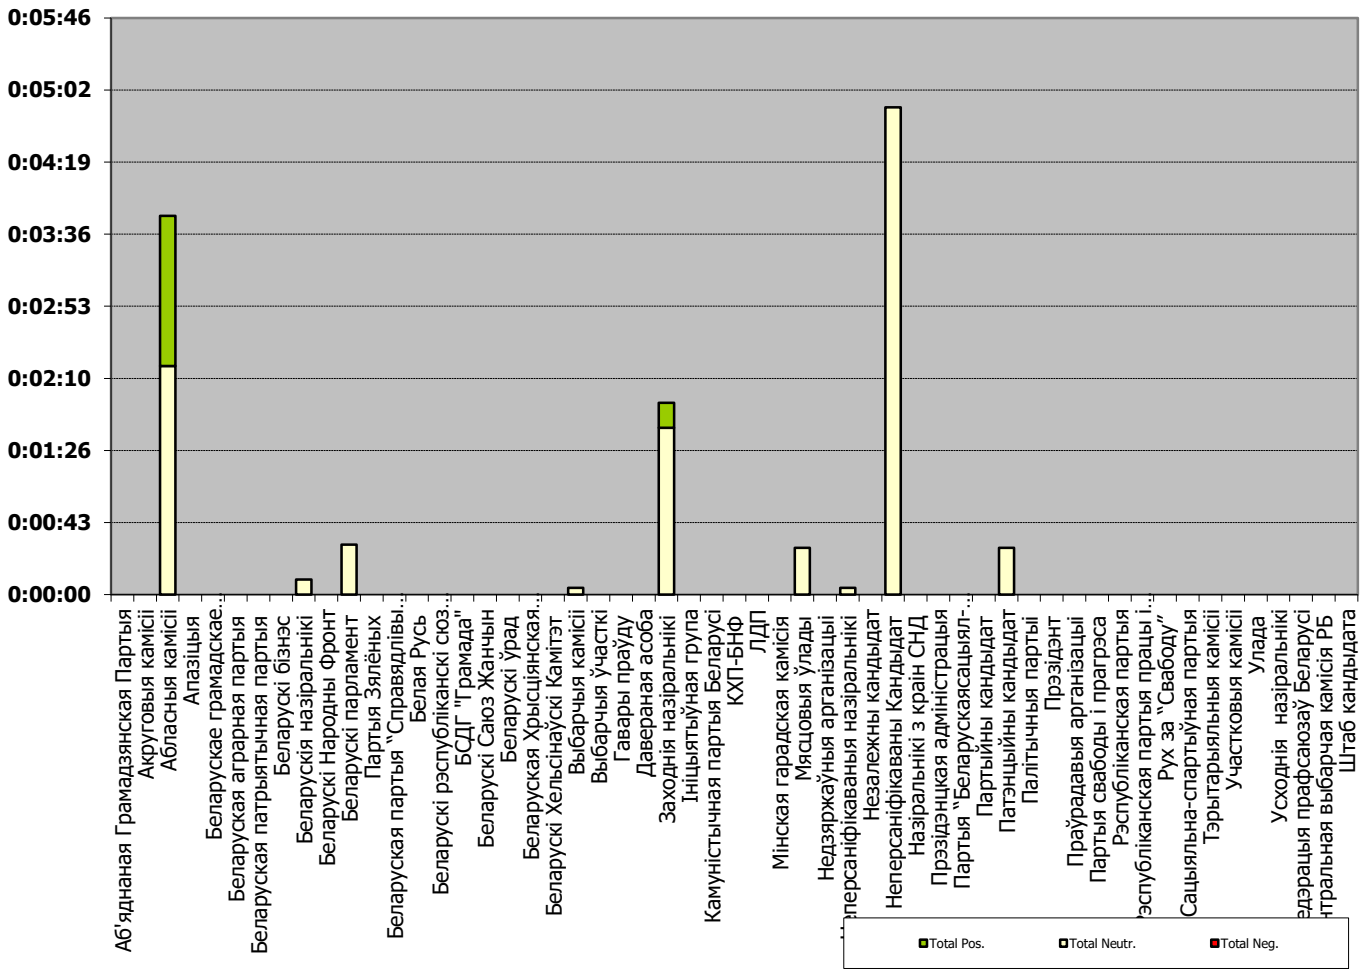

РАДЫЁФАКТ (БЕЛАРУСКАЕ РАДЫЁ)

Адзінка вымярэння - секунда, хвіліна, гадзіна (0:02:45)

НАРОДНАЯ ВОЛЯ

Адзінка вымярэння - см. кв.

НАВІНЫ РЭГІЁН (ТРК “Магілёў”)

Адзінка вымярэння - секунда, хвіліна, гадзіна (0:02:45)

НАВІНЫ Гомель

Адзінка вымярэння - секунда, хвіліна, гадзіна (0:02:45)

СЛОНІМСКІ ВЕСНІК

Адзінка вымярэння - секунда, хвіліна, гадзіна (0:02:45)

ГАЗЕТА СЛОНІМСКАЯ

Адзінка вымярэння - см. кв.