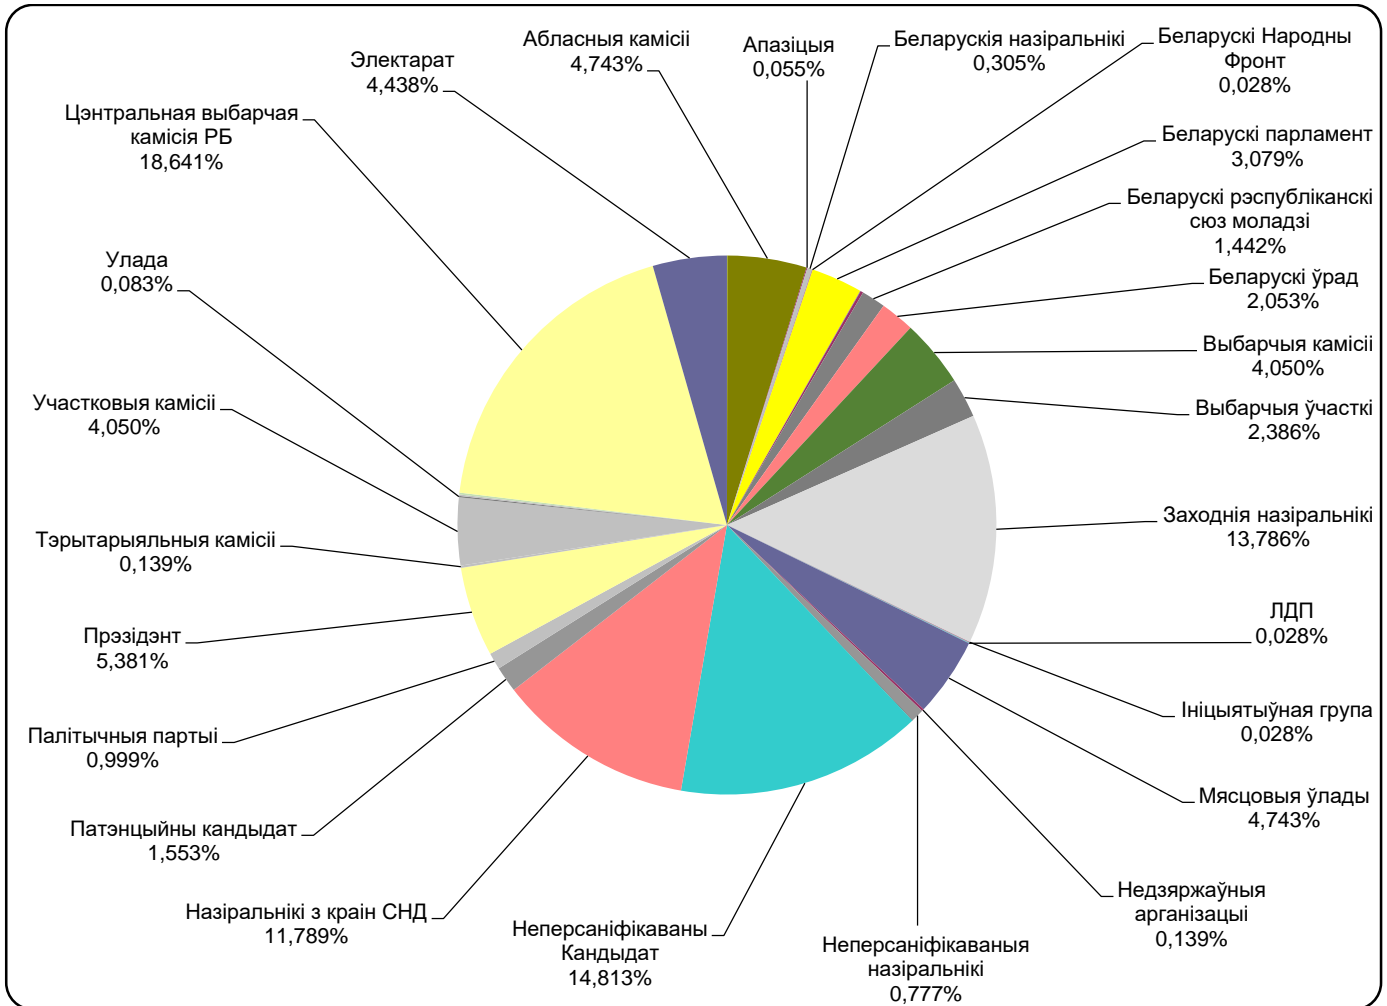

БЕЛАРУСКІЯ ПАРЛАМЕНЦКІЯ ВЫБАРЫ 2016

15.08 - 03.09.2016

Панарама/Беларусь 1

Адзінка вымярэння - секунда, хвіліна, гадзіна (0:02:45)

НАШИ НОВОСТИ (ОНТ)

Адзінка вымярэння - секунда, хвіліна, гадзіна (0:02:45)

РАДЫЁФАКТ (БЕЛАРУСКАЕ РАДЫЁ)

Адзінка вымярэння - секунда, хвіліна, гадзіна (0:02:45)

НАРОДНАЯ ВОЛЯ

Адзінка вымярэння - см. кв.

НАВІНЫ РЭГІЁН (ТРК “Магілёў”)

Адзінка вымярэння - секунда, хвіліна, гадзіна (0:02:45)