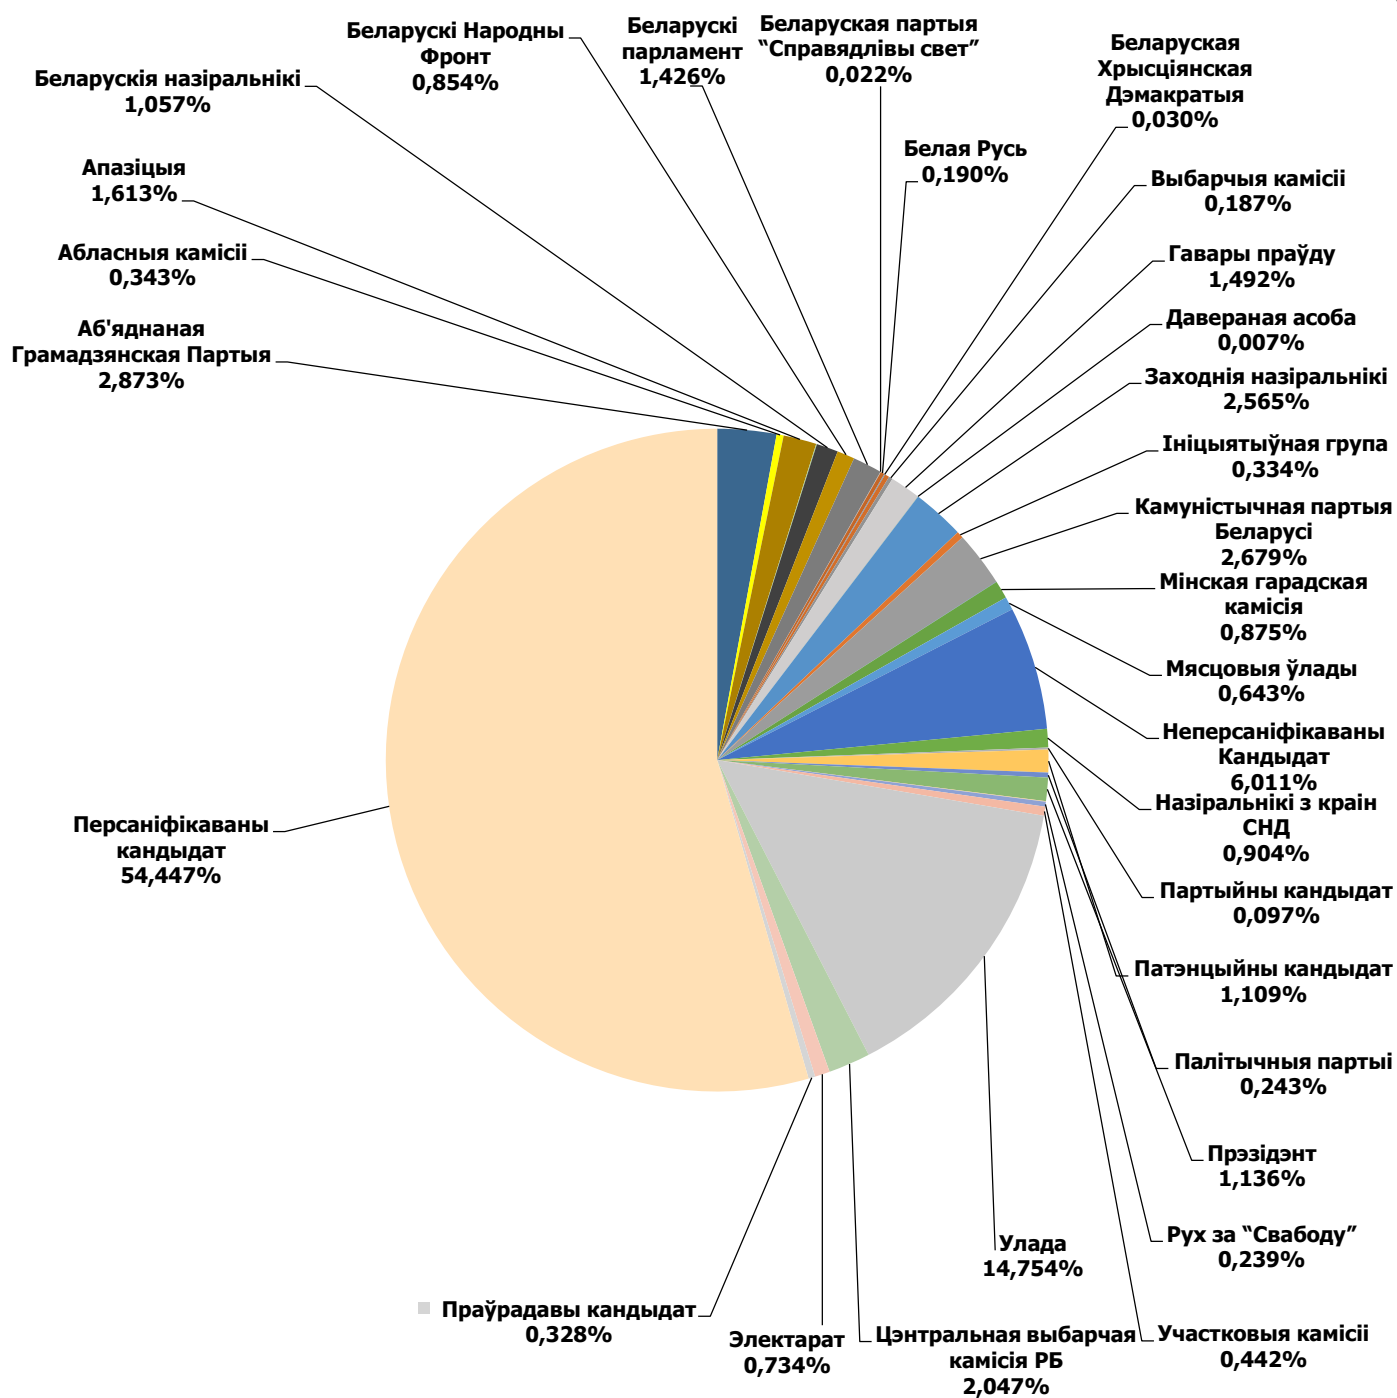

РАДЫЁФАКТ (БЕЛАРУСКАЕ РАДЫЁ)

Адзінка вымярэння - секунда, хвіліна, гадзіна (0:02:45)

НАРОДНАЯ ВОЛЯ

Адзінка вымярэння - см. кв.

НАВІНЫ РЭГІЁН (ТРК “Магілёў”)

Адзінка вымярэння - секунда, хвіліна, гадзіна (0:02:45)

НАВІНЫ Гомель

Адзінка вымярэння - секунда, хвіліна, гадзіна (0:02:45)

СЛОНІМСКІ ВЕСНІК

Адзінка вымярэння - секунда, хвіліна, гадзіна (0:02:45)

ГАЗЕТА СЛОНІМСКАЯ

Адзінка вымярэння - см. кв.