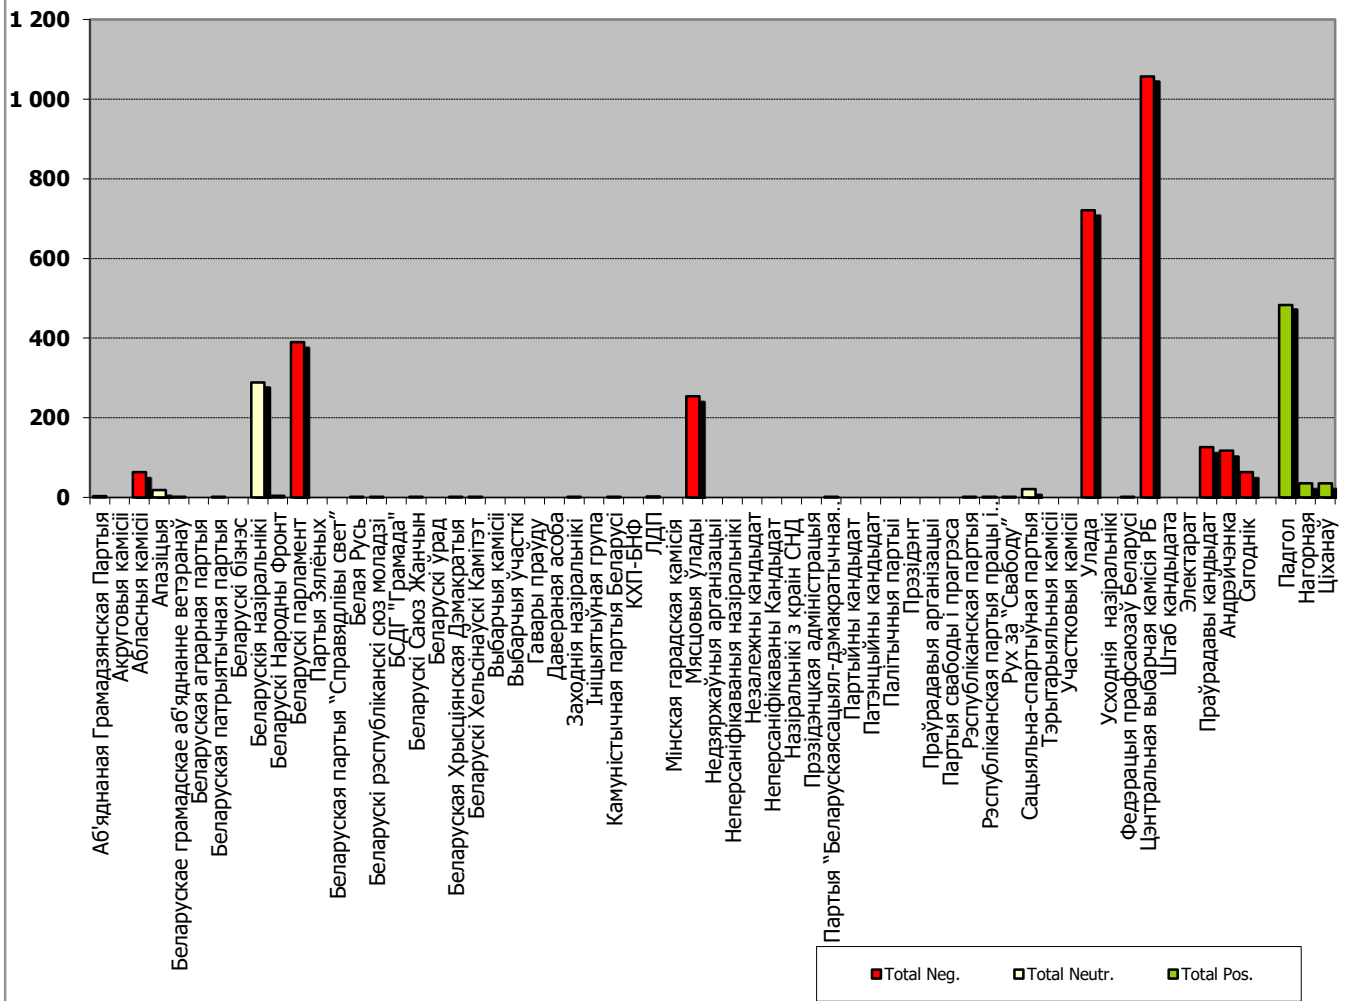

РАДЫЁФАКТ (БЕЛАРУСКАЕ РАДЫЁ)

Адзінка вымярэння - секунда, хвіліна, гадзіна (0:02:45)

НАРОДНАЯ ВОЛЯ

Адзінка вымярэння - см. кв.

НАВІНЫ РЭГІЁН (ТРК “Магілёў”)

Адзінка вымярэння - секунда, хвіліна, гадзіна (0:02:45)

НАВІНЫ Гомель

Адзінка вымярэння - секунда, хвіліна, гадзіна (0:02:45)

СЛОНІМСКІ ВЕСНІК

Адзінка вымярэння - секунда, хвіліна, гадзіна (0:02:45)

ГАЗЕТА СЛОНІМСКАЯ

Адзінка вымярэння - см. кв.