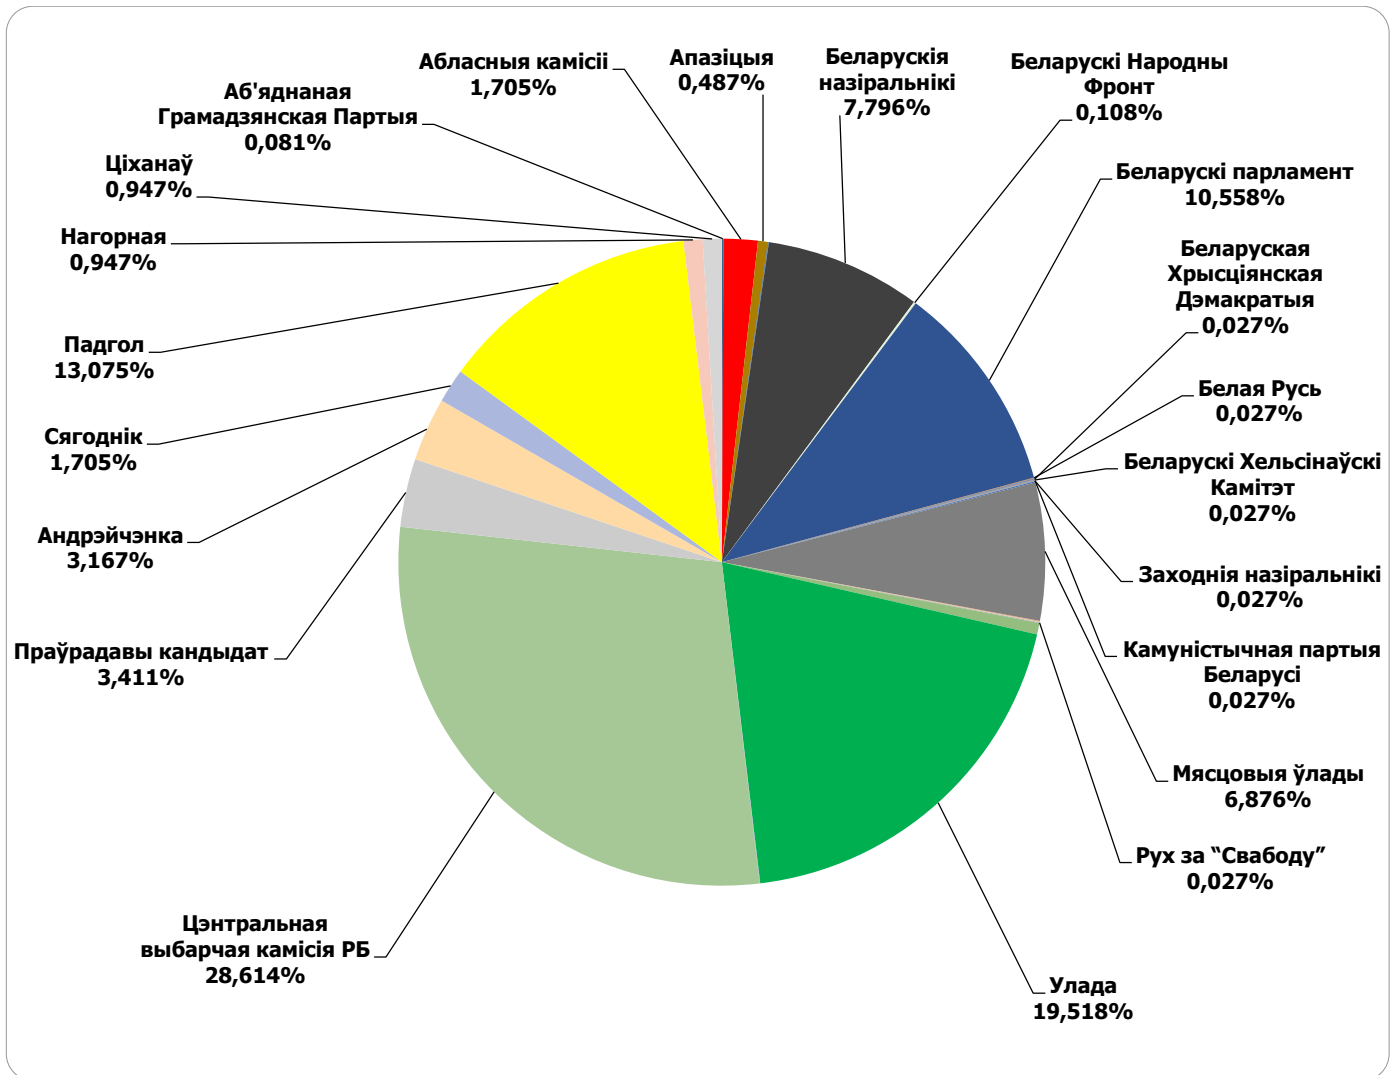

РАДЫЁФАКТ (БЕЛАРУСКАЕ РАДЫЁ)

Адзінка вымярэння - секунда, хвіліна, гадзіна (0:02:45)

НАРОДНАЯ ВОЛЯ

Адзінка вымярэння - см. кв.

НАВІНЫ РЭГІЁН (ТРК “Магілёў”)

Адзінка вымярэння - секунда, хвіліна, гадзіна (0:02:45)