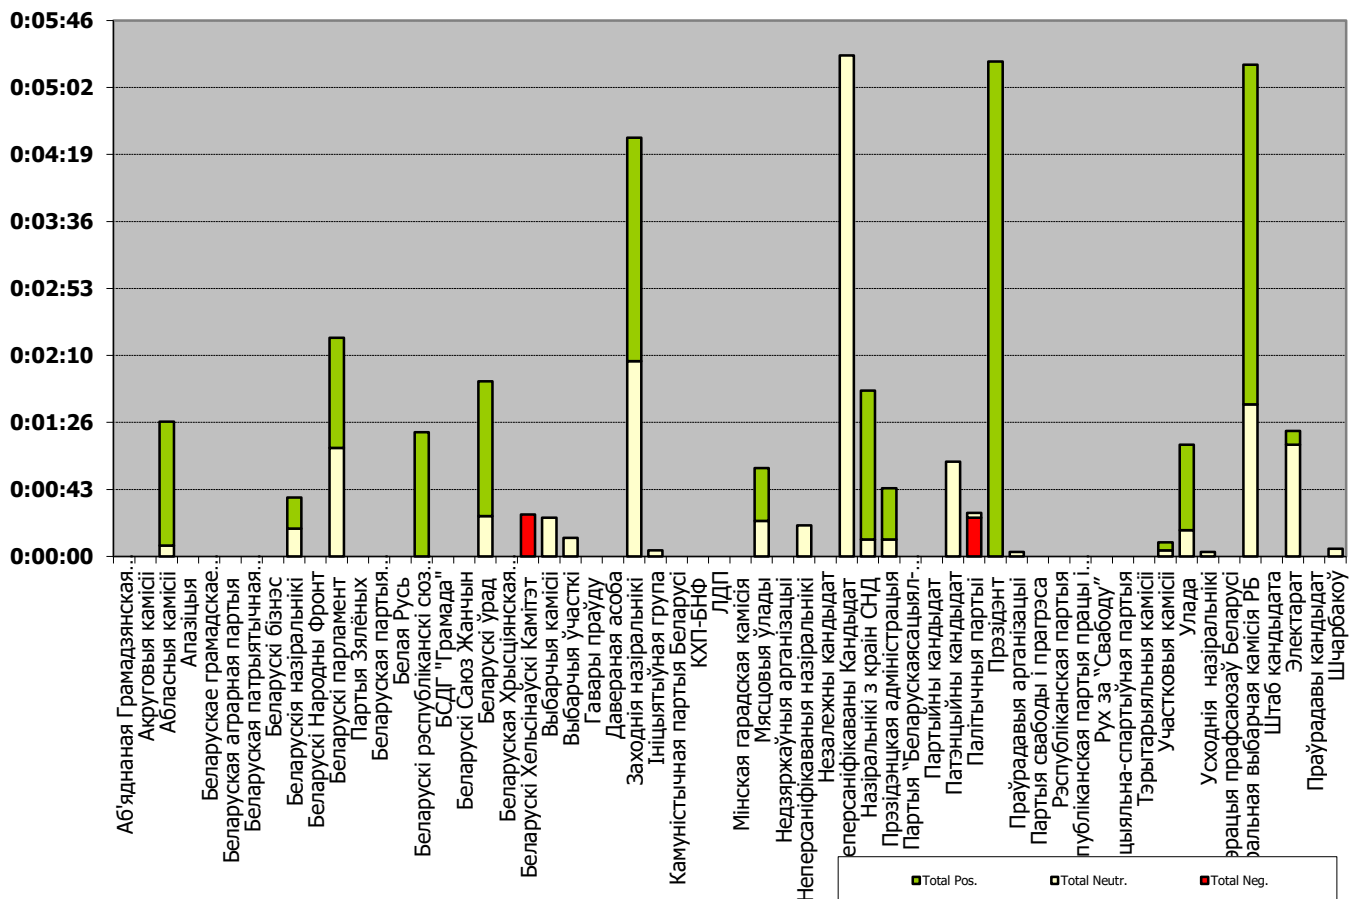

БЕЛАРУСКІЯ ПАРЛАМЕНЦКІЯ ВЫБАРЫ 2016

15.08 - 03.09.2016

Панарама/Беларусь 1

Адзінка вымярэння - секунда, хвіліна, гадзіна (0:02:45)

НАШИ НОВОСТИ (ОНТ)

Адзінка вымярэння - секунда, хвіліна, гадзіна (0:02:45)

РАДЫЁФАКТ (БЕЛАРУСКАЕ РАДЫЁ)

Адзінка вымярэння - секунда, хвіліна, гадзіна (0:02:45)

НАРОДНАЯ ВОЛЯ

Адзінка вымярэння - см. кв.

НАВІНЫ РЭГІЁН (ТРК “Магілёў”)

Адзінка вымярэння - секунда, хвіліна, гадзіна (0:02:45)

НАВІНЫ Гомель

Адзінка вымярэння - секунда, хвіліна, гадзіна (0:02:45)

СЛОНІМСКІ ВЕСНІК

Адзінка вымярэння - секунда, хвіліна, гадзіна (0:02:45)

ГАЗЕТА СЛОНІМСКАЯ

Адзінка вымярэння - см. кв.