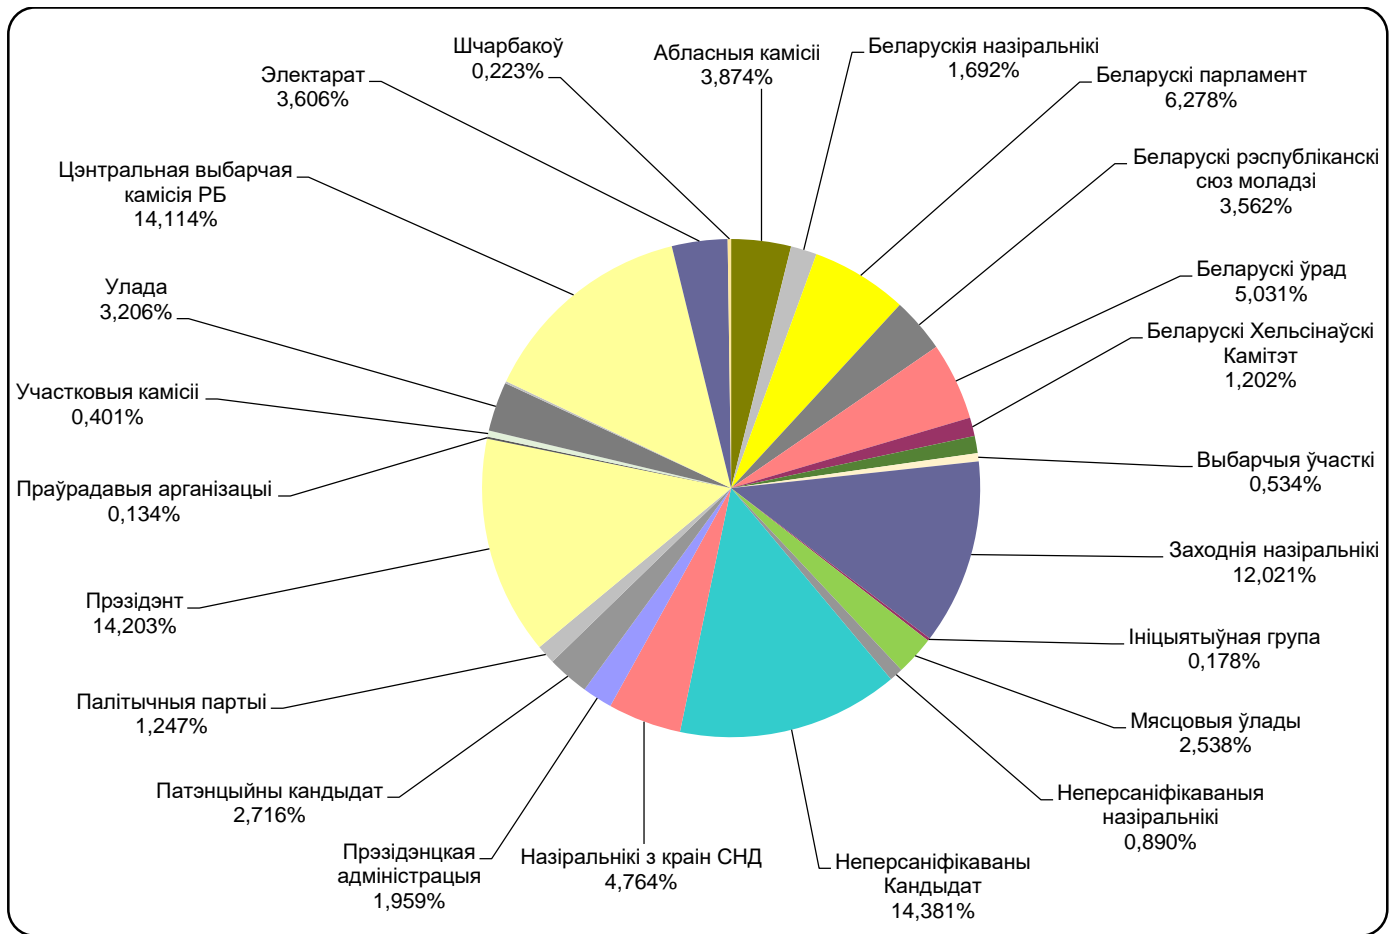

БЕЛАРУСКІЯ ПАРЛАМЕНЦКІЯ ВЫБАРЫ 2016

15.08 - 03.09.2016

Панарама/Беларусь 1

Адзінка вымярэння - секунда, хвіліна, гадзіна (0:02:45)

НАШИ НОВОСТИ (ОНТ)

Адзінка вымярэння - секунда, хвіліна, гадзіна (0:02:45)

РАДЫЁФАКТ (БЕЛАРУСКАЕ РАДЫЁ)

Адзінка вымярэння - секунда, хвіліна, гадзіна (0:02:45)

НАРОДНАЯ ВОЛЯ

Адзінка вымярэння - см. кв.

НАВІНЫ РЭГІЁН (ТРК “Магілёў”)

Адзінка вымярэння - секунда, хвіліна, гадзіна (0:02:45)