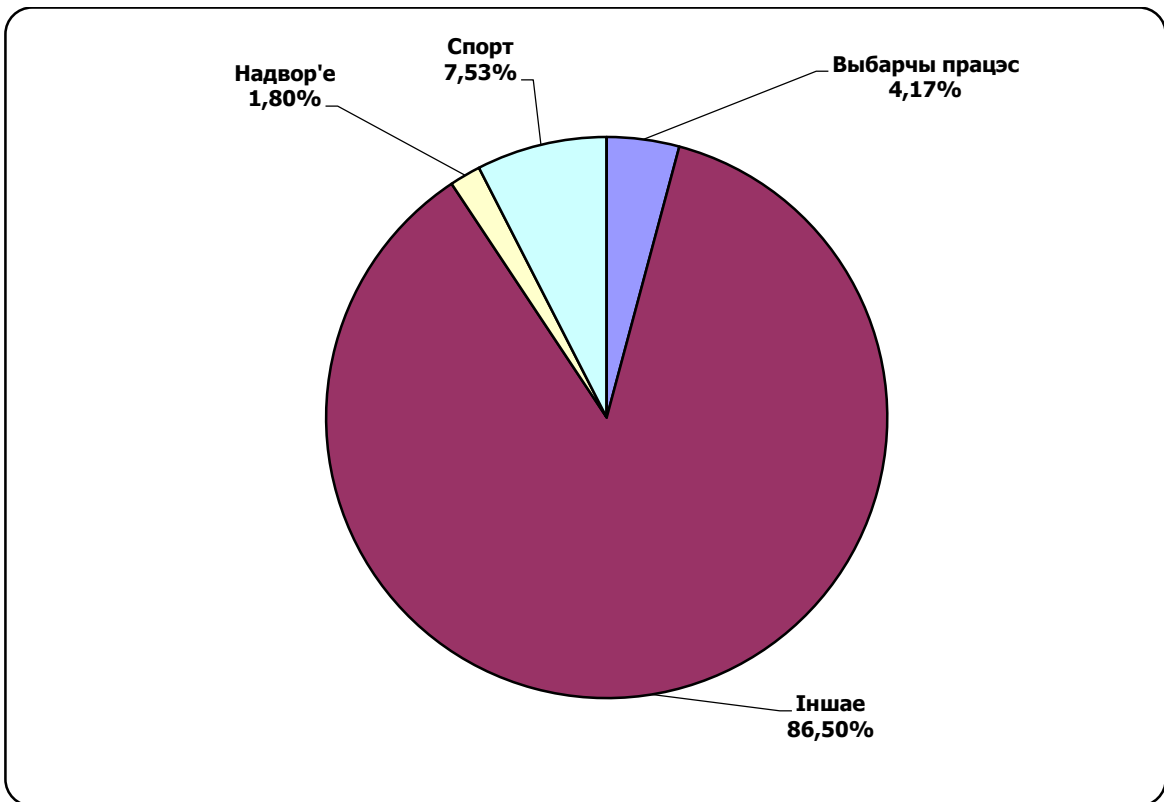

РАДЫЁФАКТ (БЕЛАРУСКАЕ РАДЫЁ)

Адзінка вымярэння - секунда, хвіліна, гадзіна (0:02:45)

НАРОДНАЯ ВОЛЯ

Адзінка вымярэння - см. кв.

НАВІНЫ РЭГІЁН (ТРК “Магілёў”)

Адзінка вымярэння - секунда, хвіліна, гадзіна (0:02:45)