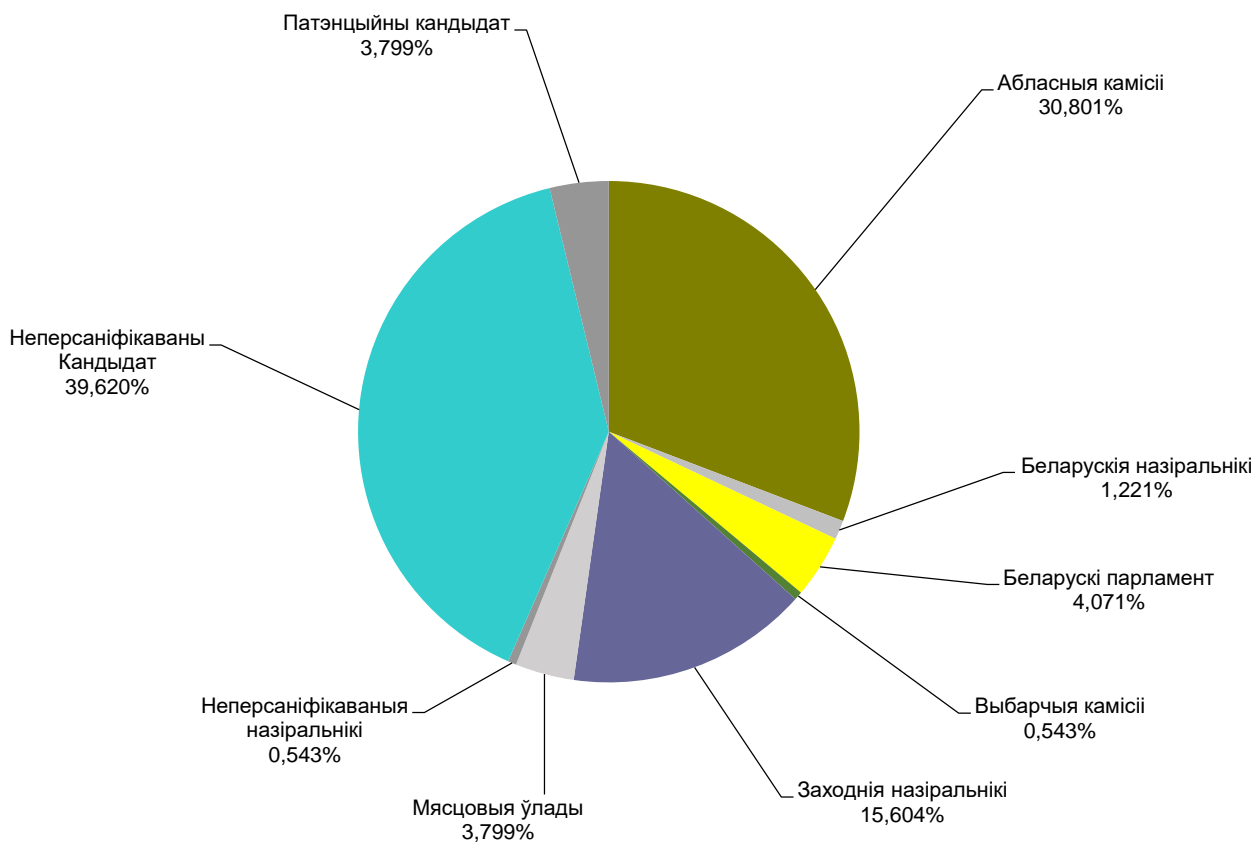

РАДЫЁФАКТ (БЕЛАРУСКАЕ РАДЫЁ)

Адзінка вымярэння - секунда, хвіліна, гадзіна (0:02:45)

НАРОДНАЯ ВОЛЯ

Адзінка вымярэння - см. кв.

НАВІНЫ РЭГІЁН (ТРК “Магілёў”)

Адзінка вымярэння - секунда, хвіліна, гадзіна (0:02:45)