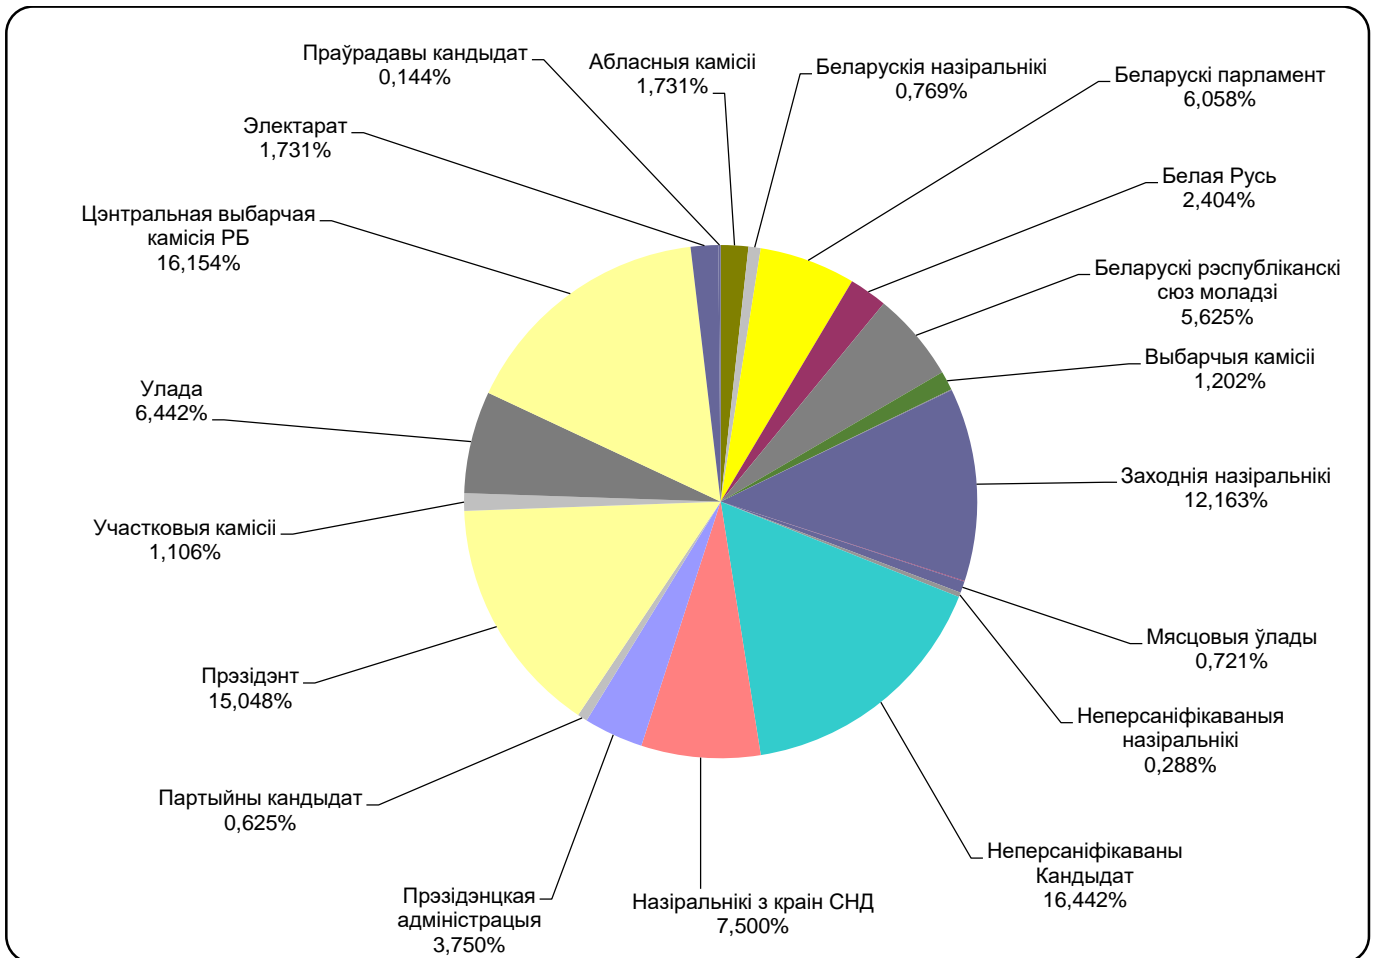

БЕЛАРУСКІЯ ПАРЛАМЕНЦКІЯ ВЫБАРЫ 2016

15.08 - 03.09.2016

Панарама/Беларусь 1

Адзінка вымярэння - секунда, хвіліна, гадзіна (0:02:45)

НАШИ НОВОСТИ (ОНТ)

Адзінка вымярэння - секунда, хвіліна, гадзіна (0:02:45)

РАДЫЁФАКТ (БЕЛАРУСКАЕ РАДЫЁ)

Адзінка вымярэння - секунда, хвіліна, гадзіна (0:02:45)

НАРОДНАЯ ВОЛЯ

Адзінка вымярэння - см. кв.

НАВІНЫ РЭГІЁН (ТРК “Магілёў”)

Адзінка вымярэння - секунда, хвіліна, гадзіна (0:02:45)