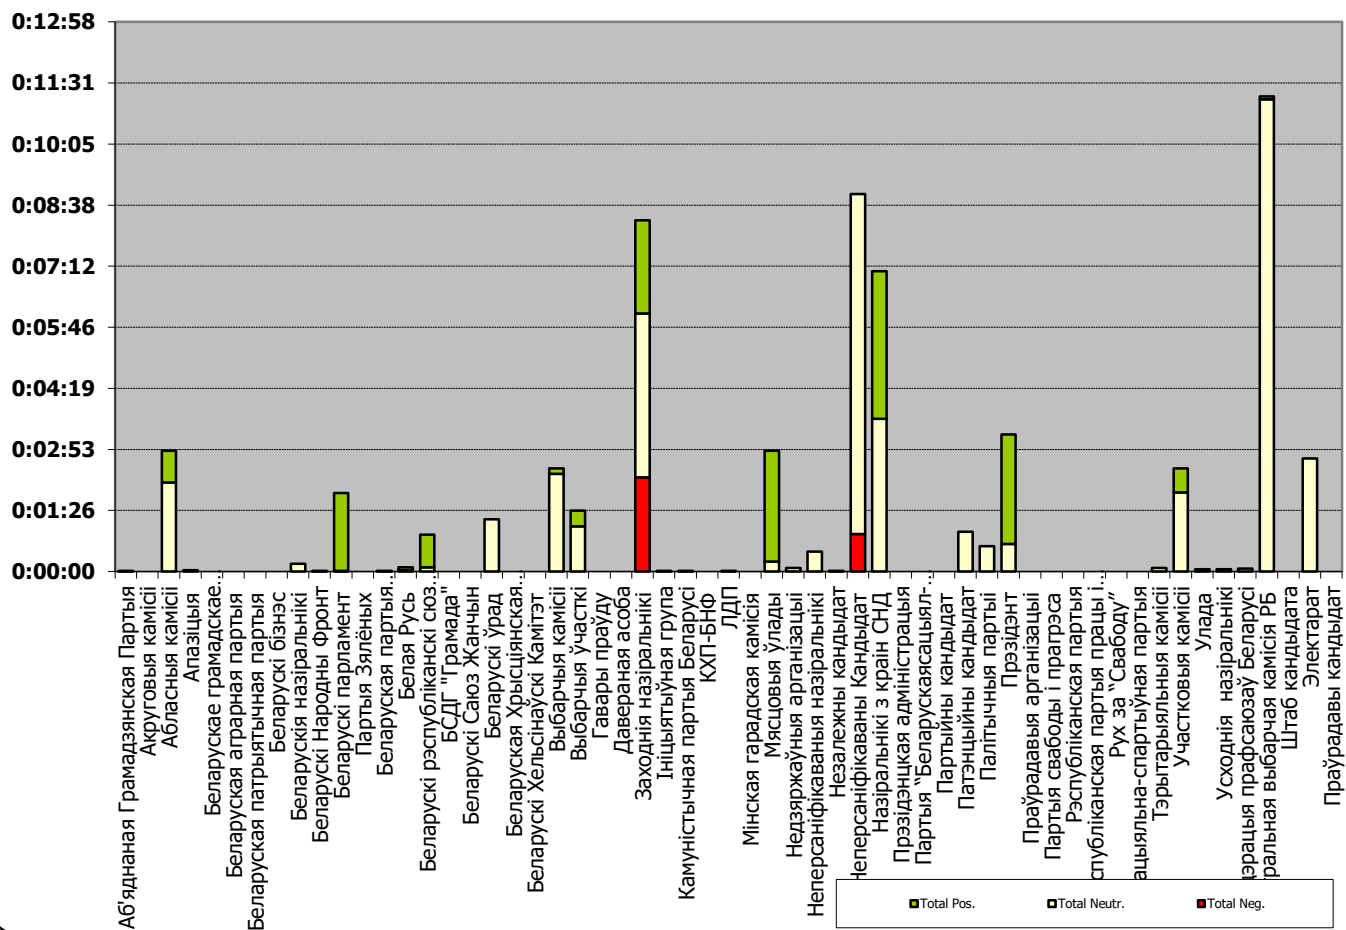

БЕЛАРУСКІЯ ПАРЛАМЕНЦКІЯ ВЫБАРЫ 2016

15.08 - 03.09.2016

Панарама/Беларусь 1

Адзінка вымярэння - секунда, хвіліна, гадзіна (0:02:45)

НАШИ НОВОСТИ (ОНТ)

Адзінка вымярэння - секунда, хвіліна, гадзіна (0:02:45)

РАДЫЁФАКТ (БЕЛАРУСКАЕ РАДЫЁ)

Адзінка вымярэння - секунда, хвіліна, гадзіна (0:02:45)

НАРОДНАЯ ВОЛЯ

Адзінка вымярэння - см. кв.

НАВІНЫ РЭГІЁН (ТРК “Магілёў”)

Адзінка вымярэння - секунда, хвіліна, гадзіна (0:02:45)

НАВІНЫ Гомель

Адзінка вымярэння - секунда, хвіліна, гадзіна (0:02:45)

СЛОНІМСКІ ВЕСНІК

Адзінка вымярэння - секунда, хвіліна, гадзіна (0:02:45)

ГАЗЕТА СЛОНІМСКАЯ

Адзінка вымярэння - см. кв.