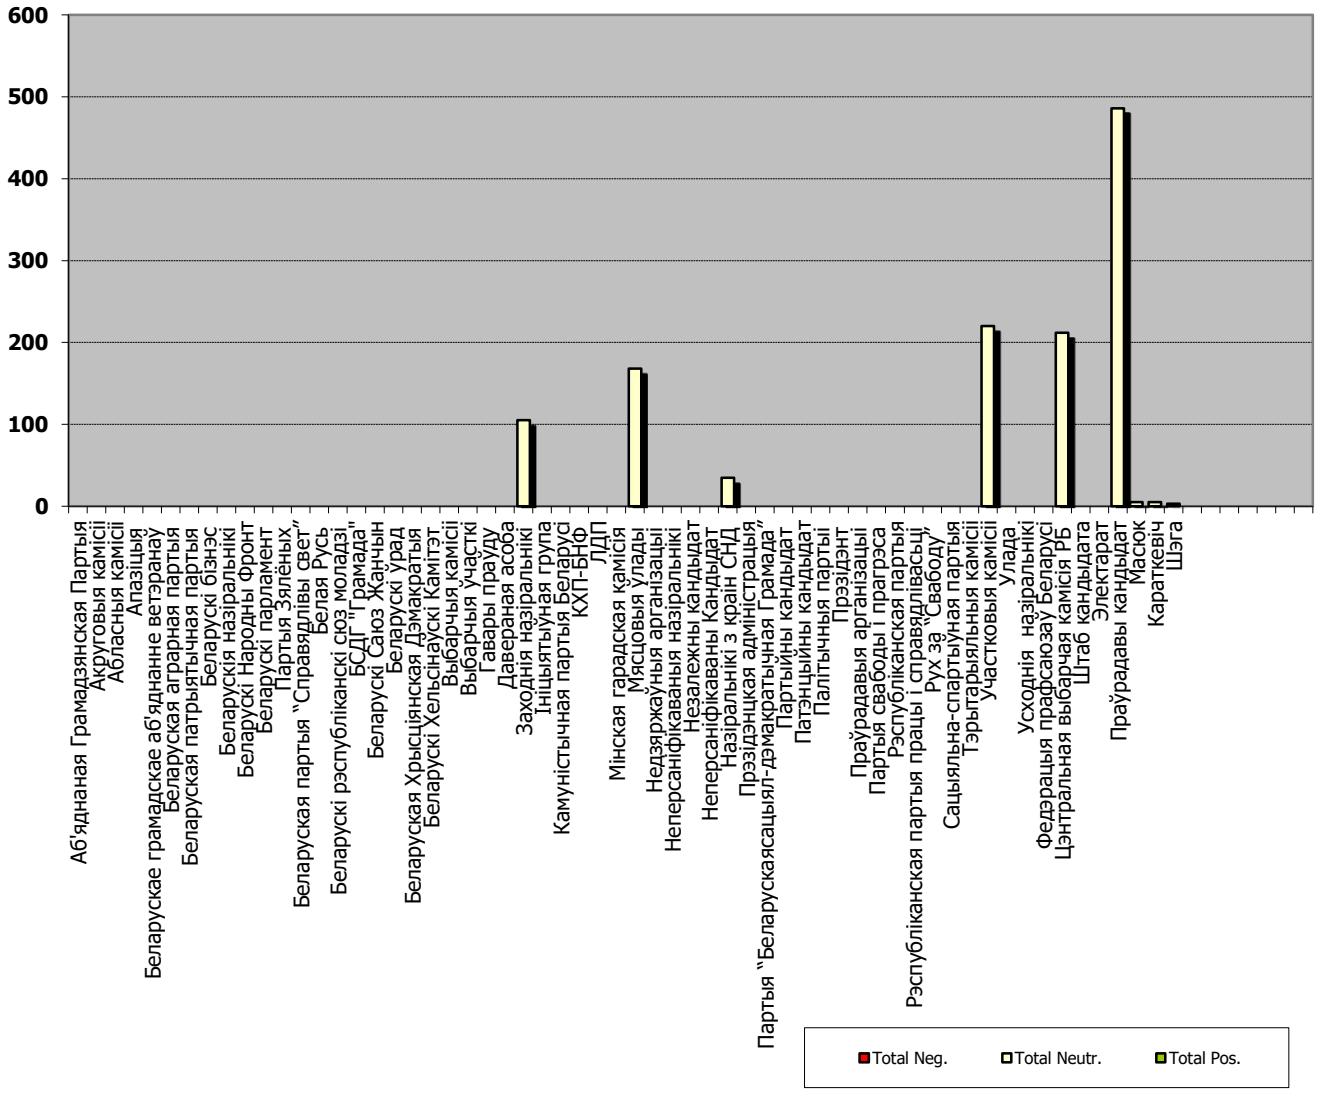

НАВІНЫ Гомель

Адзінка вымярэння - секунда, хвіліна, гадзіна (0:02:45)

СЛОНІМСКІ ВЕСНІК

Адзінка вымярэння - секунда, хвіліна, гадзіна (0:02:45)

ГАЗЕТА СЛОНІМСКАЯ

Адзінка вымярэння - см. кв.