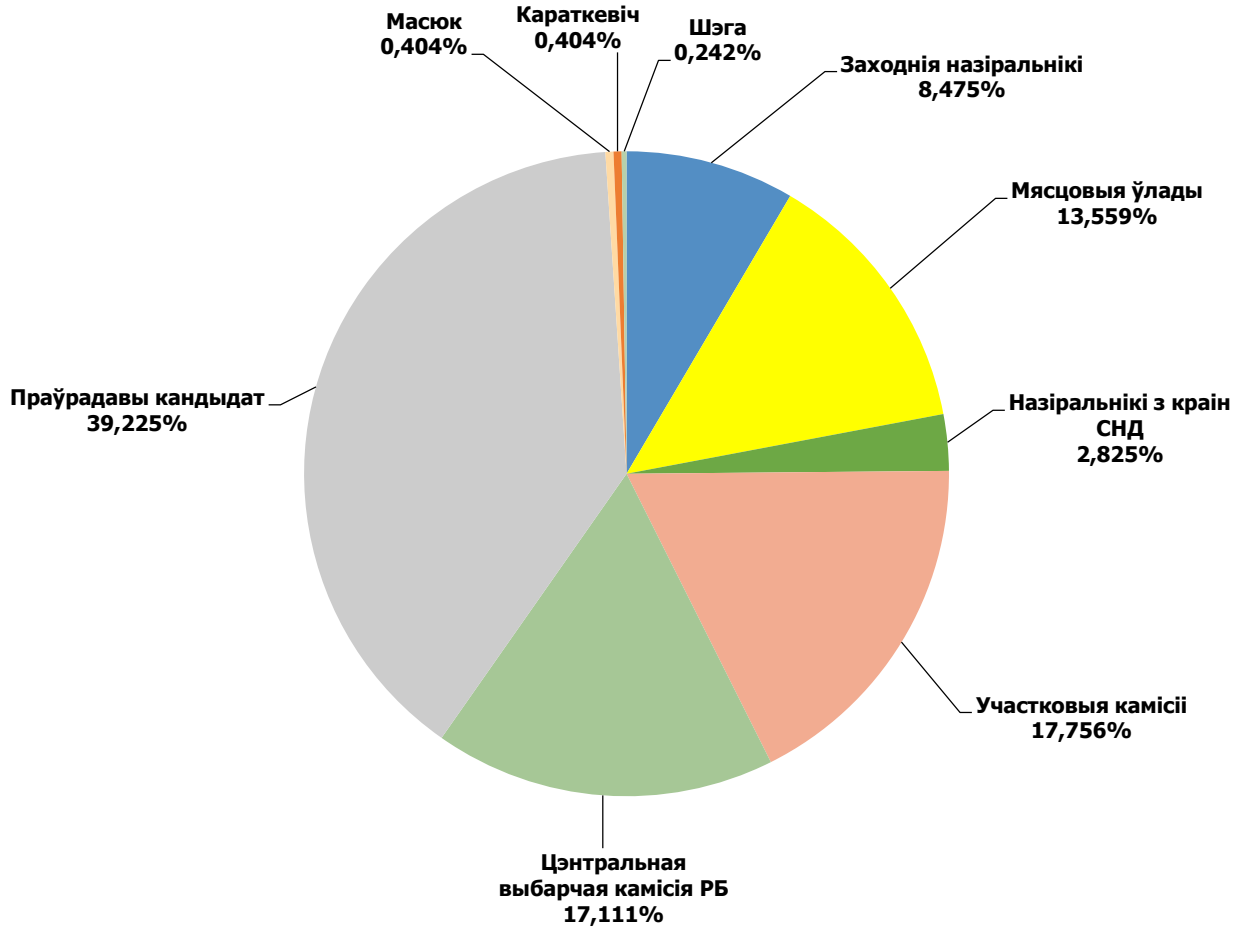

НАВІНЫ Гомель

Адзінка вымярэння - секунда, хвіліна, гадзіна (0:02:45)

СЛОНІМСКІ ВЕСНІК

Адзінка вымярэння - секунда, хвіліна, гадзіна (0:02:45)

ГАЗЕТА СЛОНІМСКАЯ

Адзінка вымярэння - см. кв.