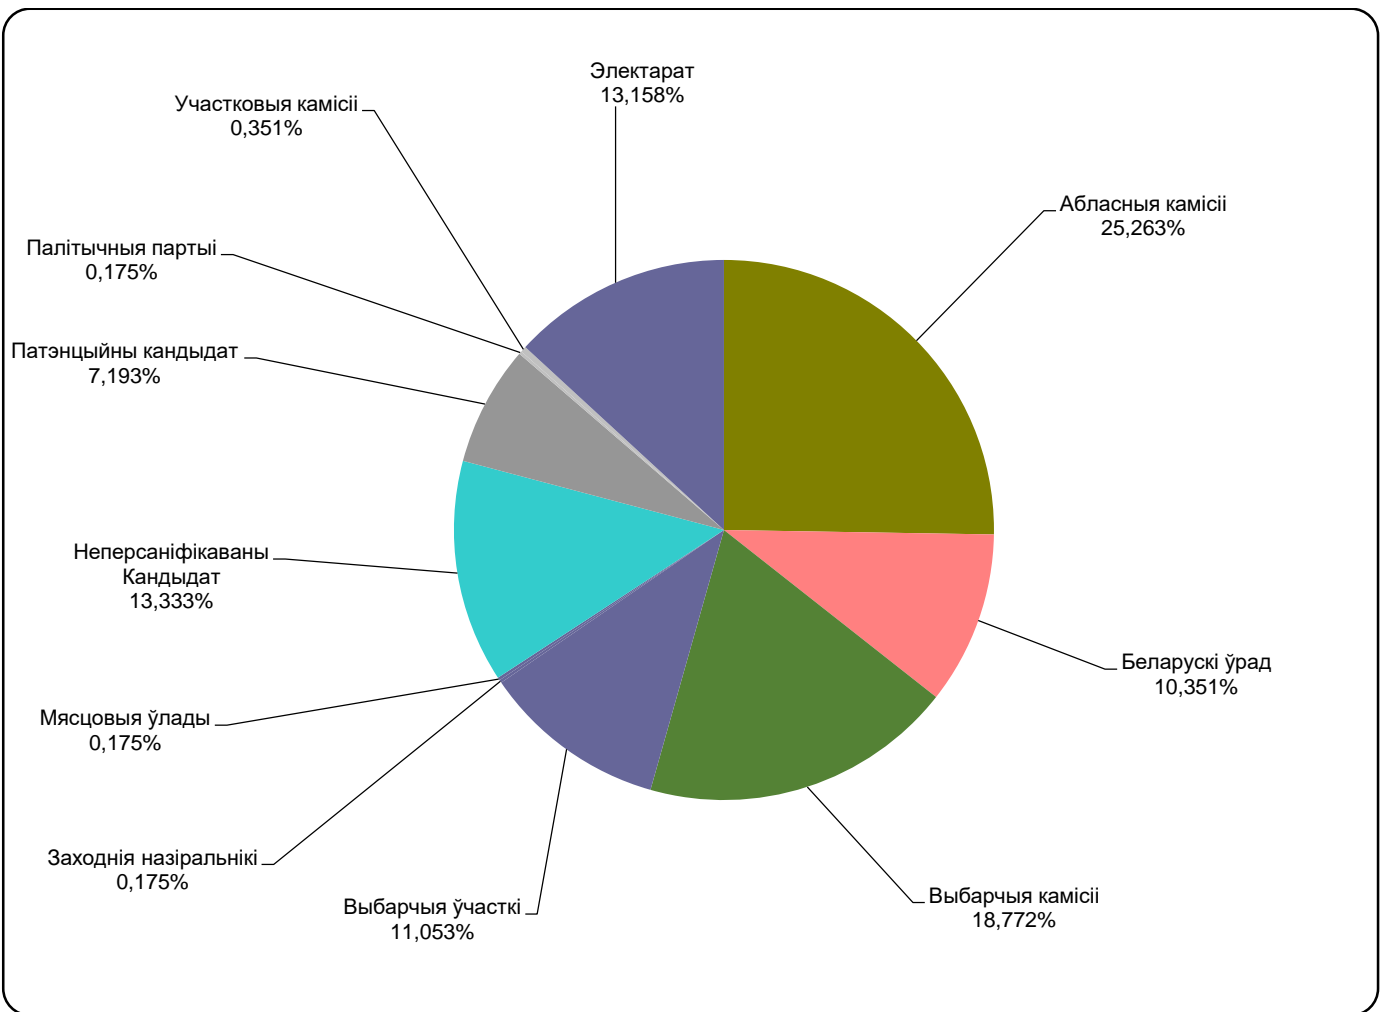

НАВІНЫ Гомель

Адзінка вымярэння - секунда, хвіліна, гадзіна (0:02:45)