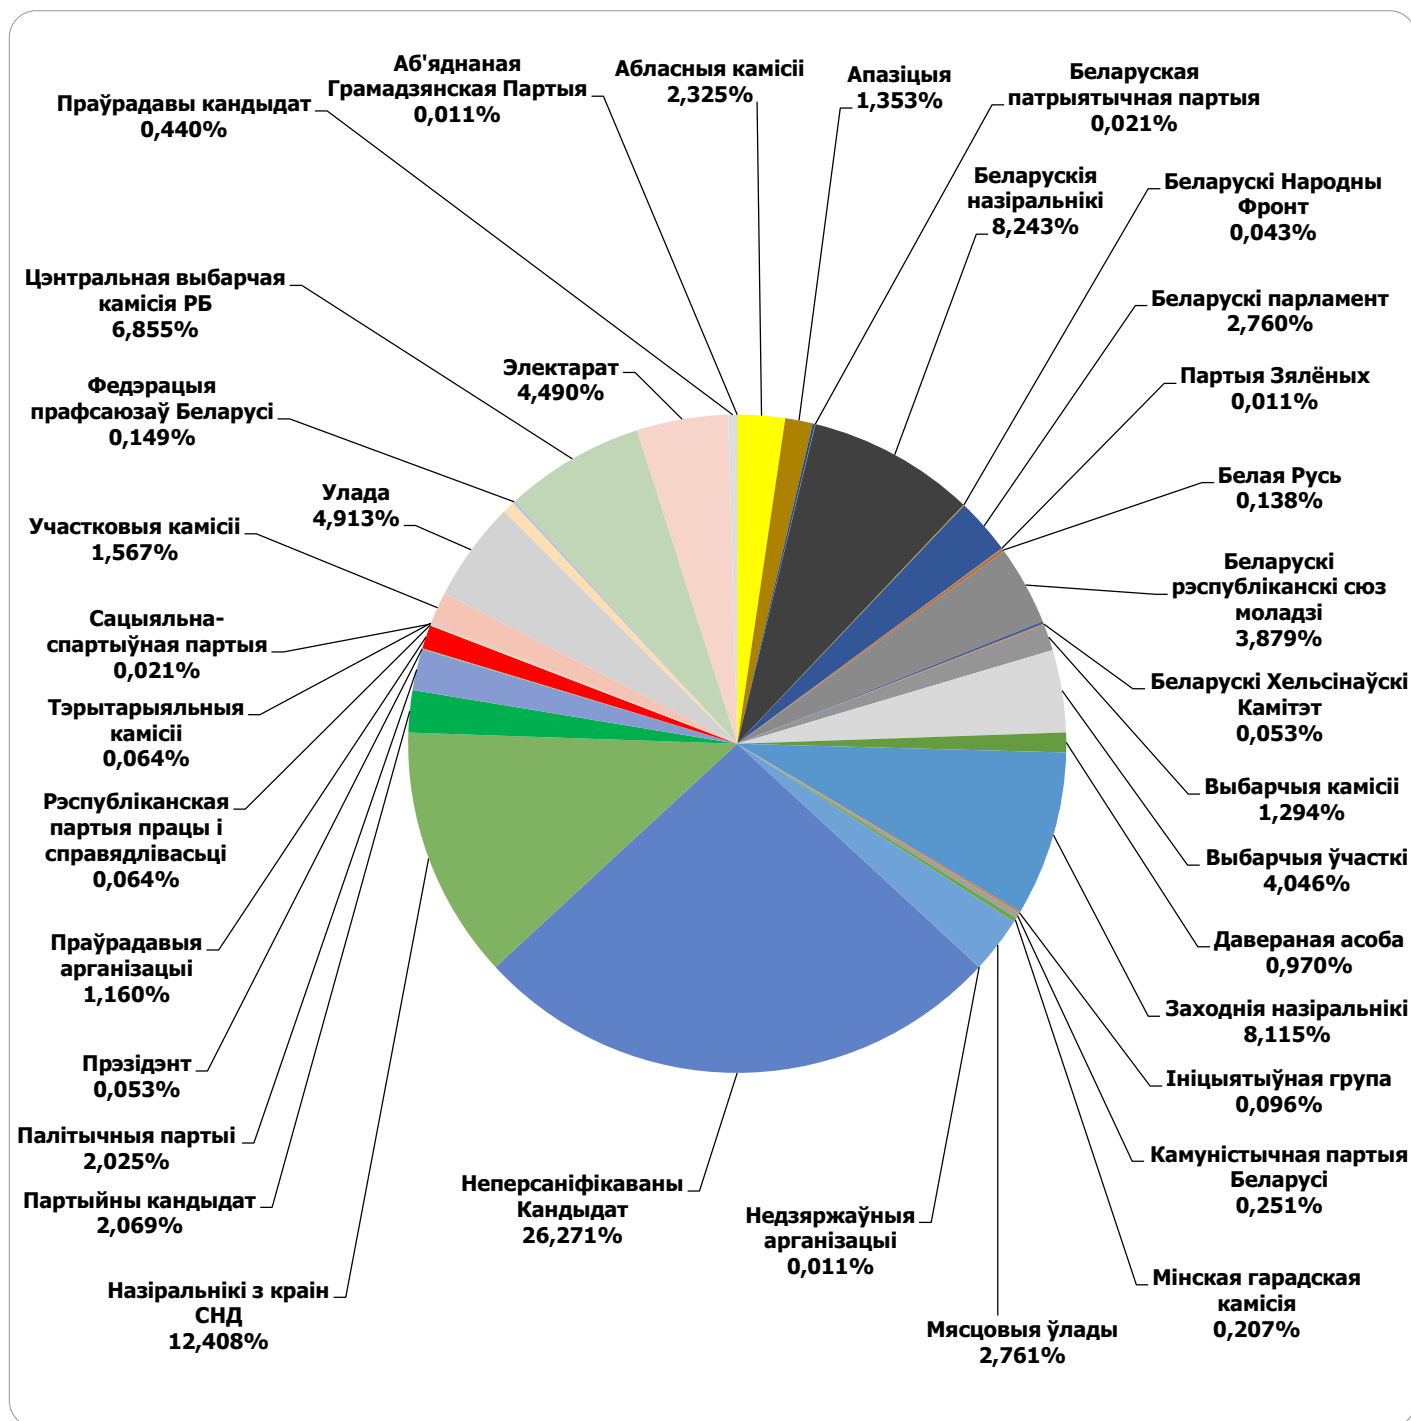

РАДЫЁФАКТ (БЕЛАРУСКАЕ РАДЫЁ)

Адзінка вымярэння - секунда, хвіліна, гадзіна (0:02:45)

НАРОДНАЯ ВОЛЯ

Адзінка вымярэння - см. кв.

НАВІНЫ РЭГІЁН (ТРК “Магілёў”)

Адзінка вымярэння - секунда, хвіліна, гадзіна (0:02:45)