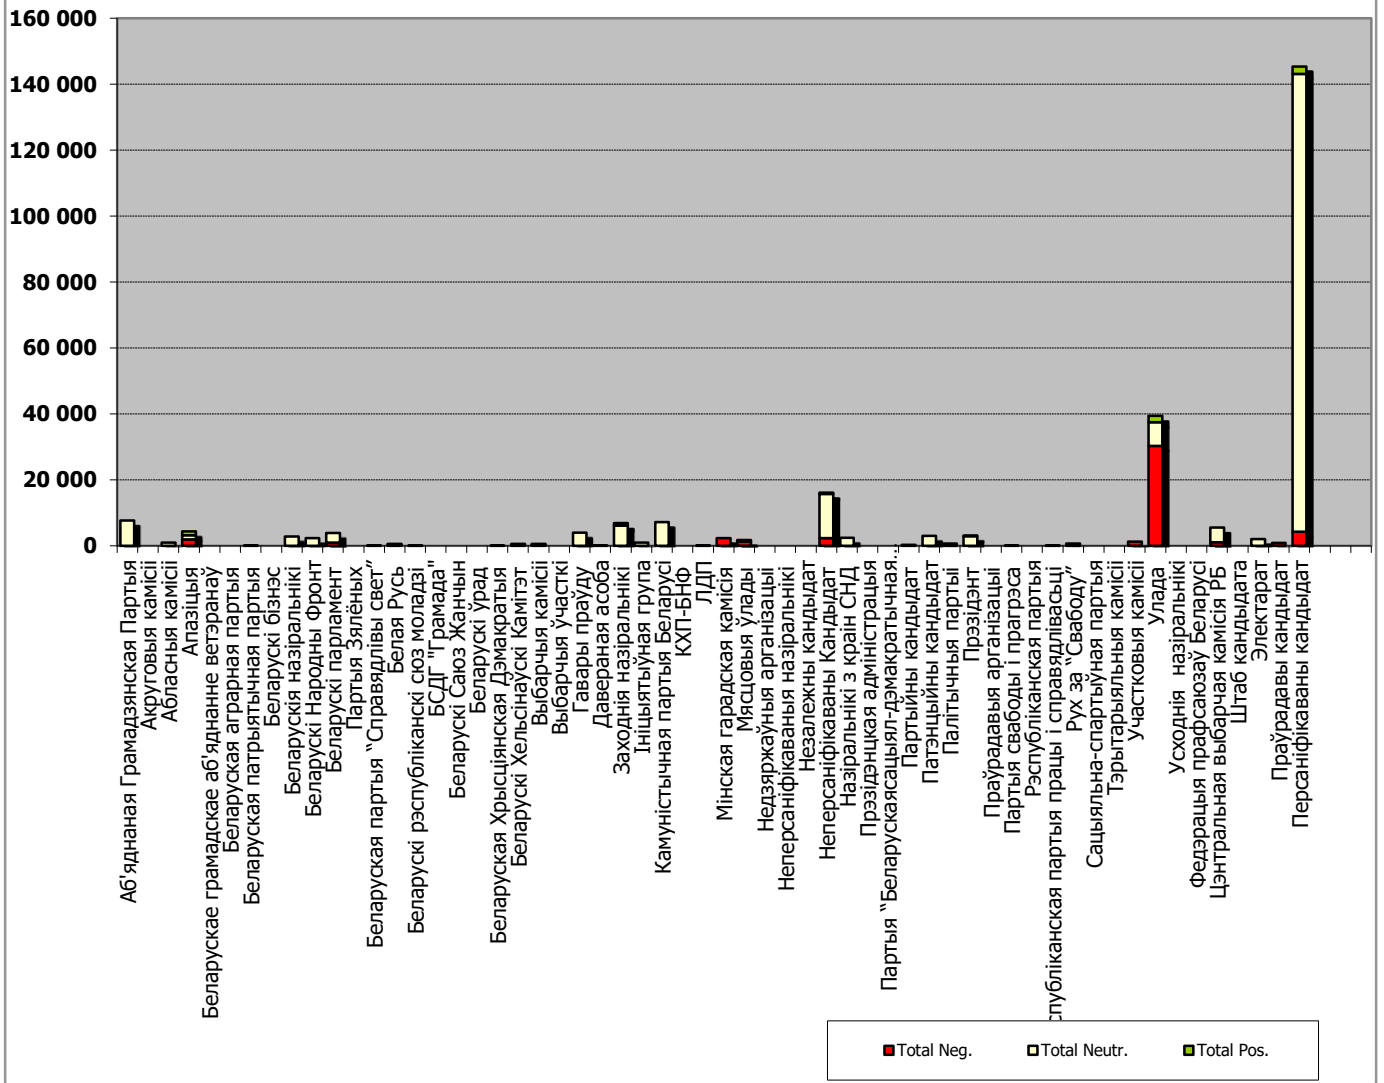

РАДЫЁФАКТ (БЕЛАРУСКАЕ РАДЫЁ)

Адзінка вымярэння - секунда, хвіліна, гадзіна (0:02:45)

НАРОДНАЯ ВОЛЯ

Адзінка вымярэння - см. кв.

НАВІНЫ РЭГІЁН (ТРК “Магілёў”)

Адзінка вымярэння - секунда, хвіліна, гадзіна (0:02:45)

НАВІНЫ Гомель

Адзінка вымярэння - секунда, хвіліна, гадзіна (0:02:45)

СЛОНІМСКІ ВЕСНІК

Адзінка вымярэння - секунда, хвіліна, гадзіна (0:02:45)

ГАЗЕТА СЛОНІМСКАЯ

Адзінка вымярэння - см. кв.