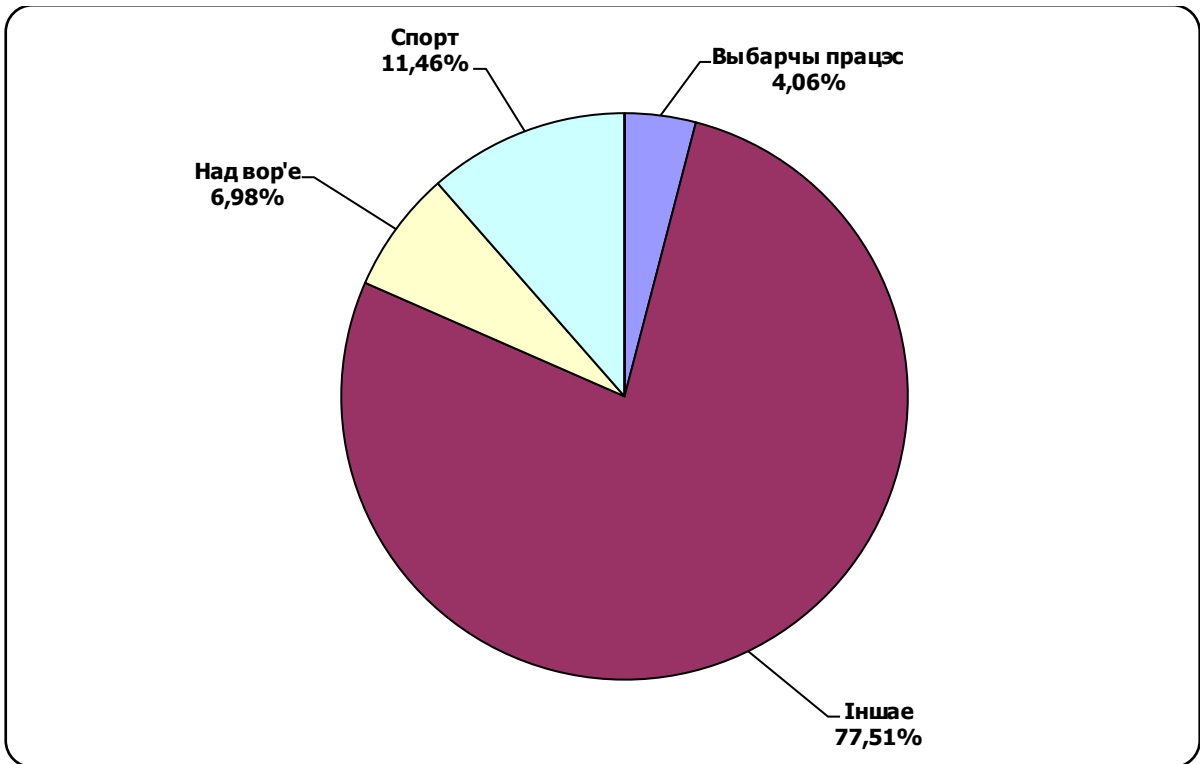

Беларусь 1/ ГЛАВНЫЙ ЭФИР

Беларусь 1 / ПАНАРАМА

Адзінка вымярэння - секунда, хвіліна, гадзіна (0:02:45)

Беларусь 1 / ПАНАРАМА

ОНТ/ КОНТУРЫ

Адзінка вымярэння - секунда, хвіліна, гадзіна (0:02:45)

ОНТ/ КОНТУРЫ