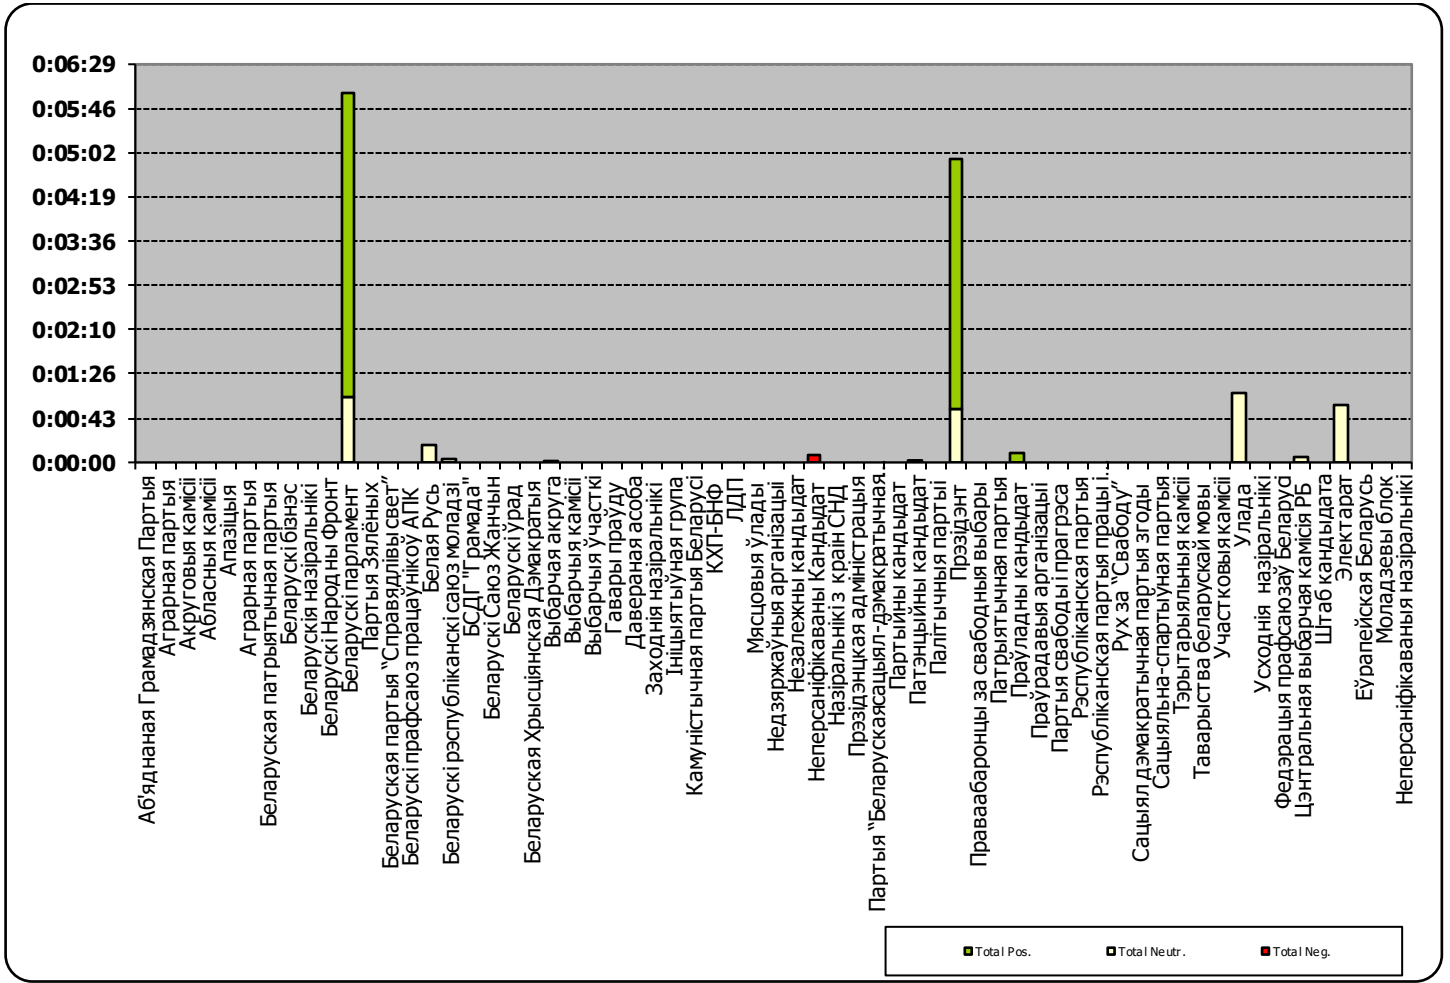

БЕЛАРУСКІЯ ПАРЛАМЕНЦКІЯ ВЫБАРЫ 2019

16.09 - 16.11.2019

BELTA.BY

Адзінка вымярэння – колькасць знакаў

Адзінка вымярэння - колькасць знакаў

Беларусь 1/ ГЛАВНЫЙ ЭФИР

Адзінка вымярэння - секунда, хвіліна, гадзіна (0:02:45)

Беларусь 1/ ГЛАВНЫЙ ЭФИР

Беларусь 1 / ПАНАРАМА

Адзінка вымярэння - секунда, хвіліна, гадзіна (0:02:45)

Беларусь 1 / ПАНАРАМА

ОНТ/ КОНТУРЫ

Адзінка вымярэння - секунда, хвіліна, гадзіна (0:02:45)

ОНТ/ КОНТУРЫ

БЕЛАРУСКАЕ РАДЫЁ / РАДЫЁФАКТ

Адзінка вымярэння - секунда, хвіліна, гадзіна (0:02:45)

БЕЛАРУСКАЕ РАДЫЁ / РАДЫЁФАКТ

БЕЛАРУСЬ СЕГОДНЯ

Адзінка вымярэння - см. кв.

БЕЛАРУСЬ СЕГОДНЯ

ЗВЯЗДА

Адзінка вымярэння - см. кв.