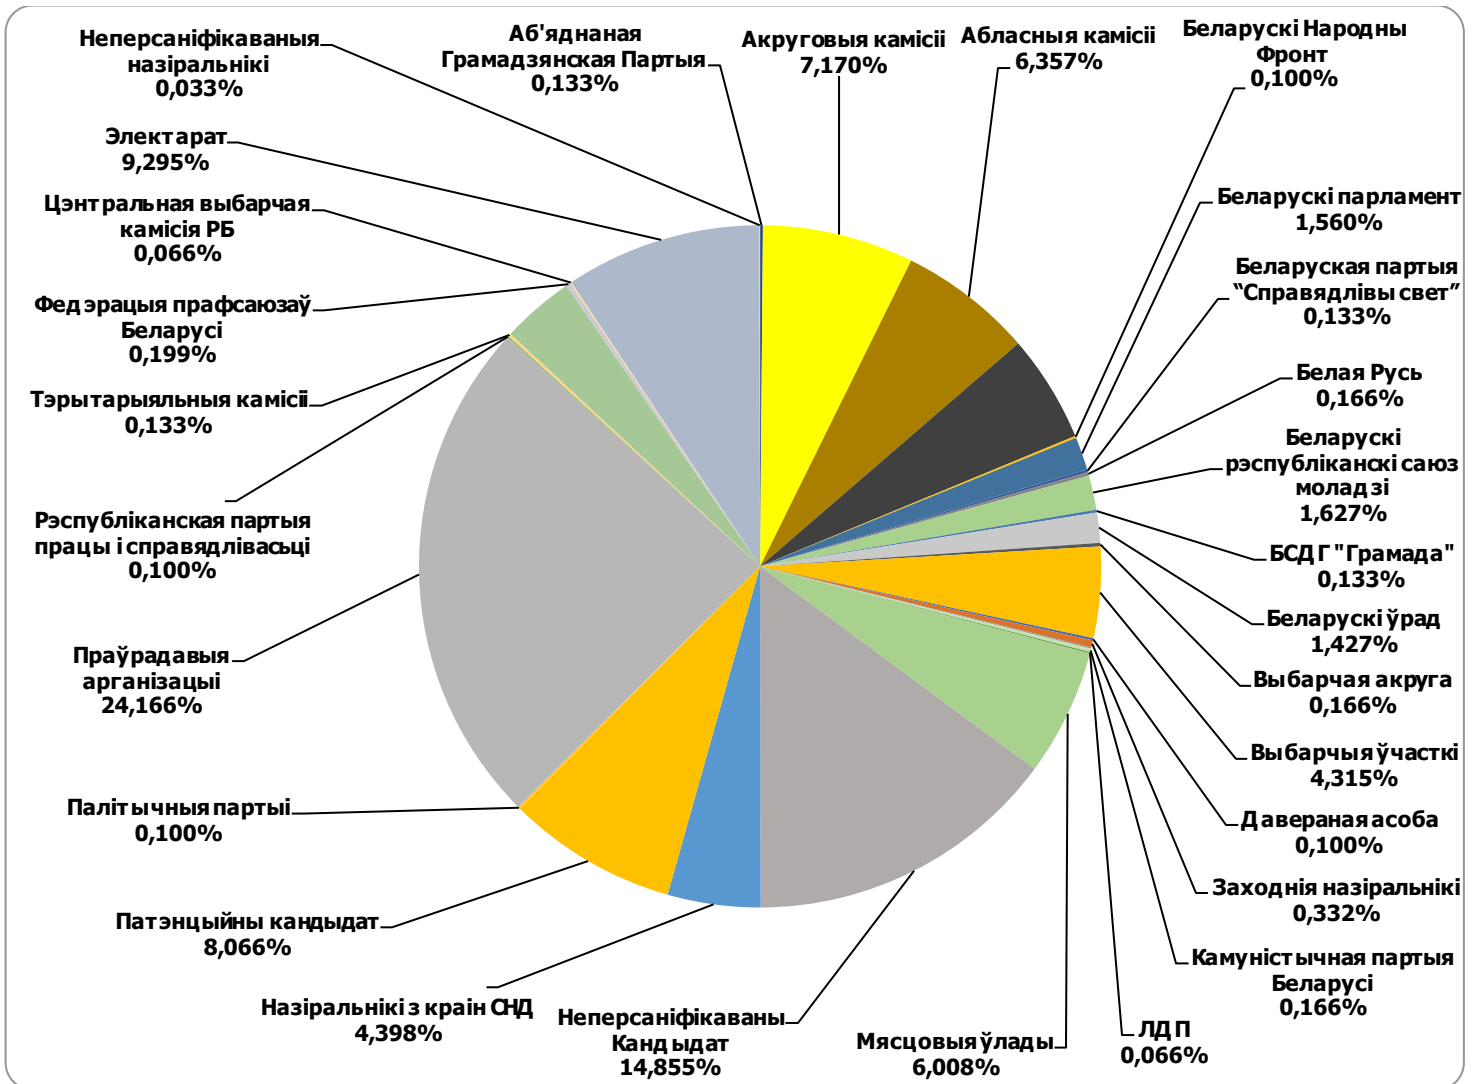

МОГИЛЁВСКАЯ ПРАВДА

Адзінка вымярэння - см. кв.