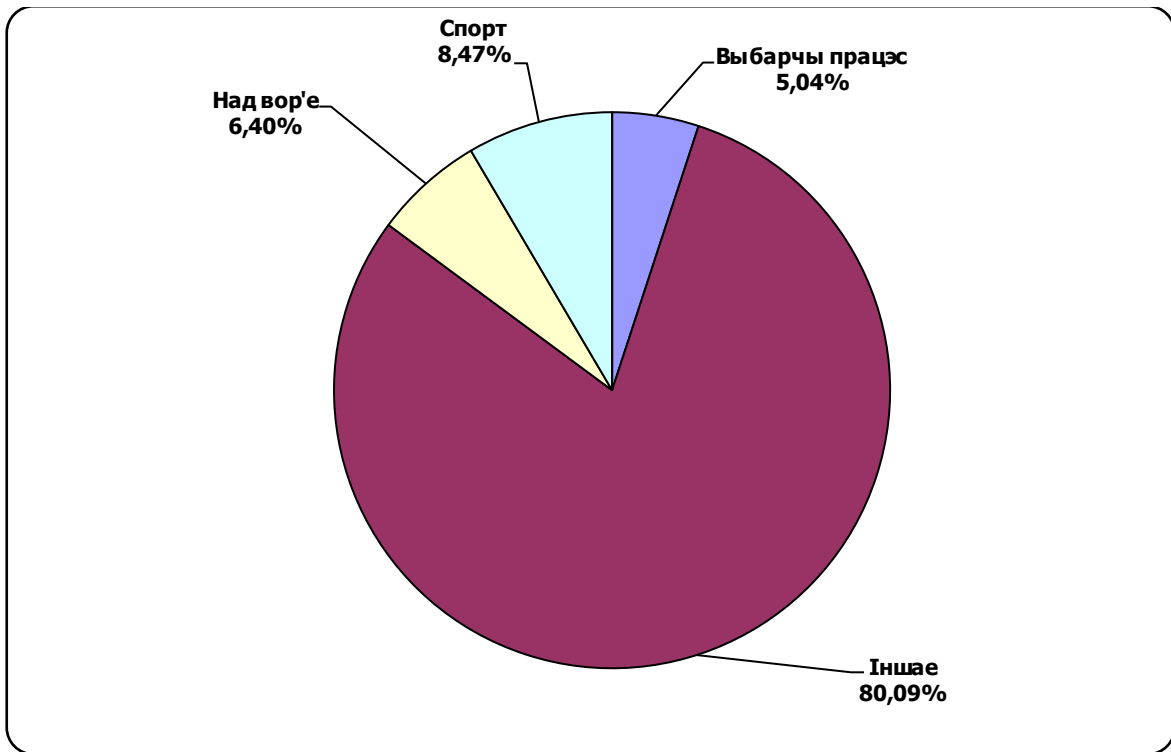

ОНТ / НАШИ НОВОСТИ

Адзінка вымярэння - секунда, хвіліна, гадзіна (0:02:45)

ОНТ / НАШИ НОВОСТИ

ТРК “Магілёў”/“Навіны Рэгіёна”

Адзінка вымярэння - секунда, хвіліна, гадзіна (0:02:45)

ТРК “Магілёў”/“Навіны Рэгіёна”

БЕЛАРУСКАЕ РАДЫЁ / РАДЫЁФАКТ

Адзінка вымярэння - секунда, хвіліна, гадзіна (0:02:45)

БЕЛАРУСКАЕ РАДЫЁ / РАДЫЁФАКТ

БЕЛАРУСЬ СЕГОДНЯ

Адзінка вымярэння - см. кв.

БЕЛАРУСЬ СЕГОДНЯ

ЗВЯЗДА

Адзінка вымярэння - см. кв.