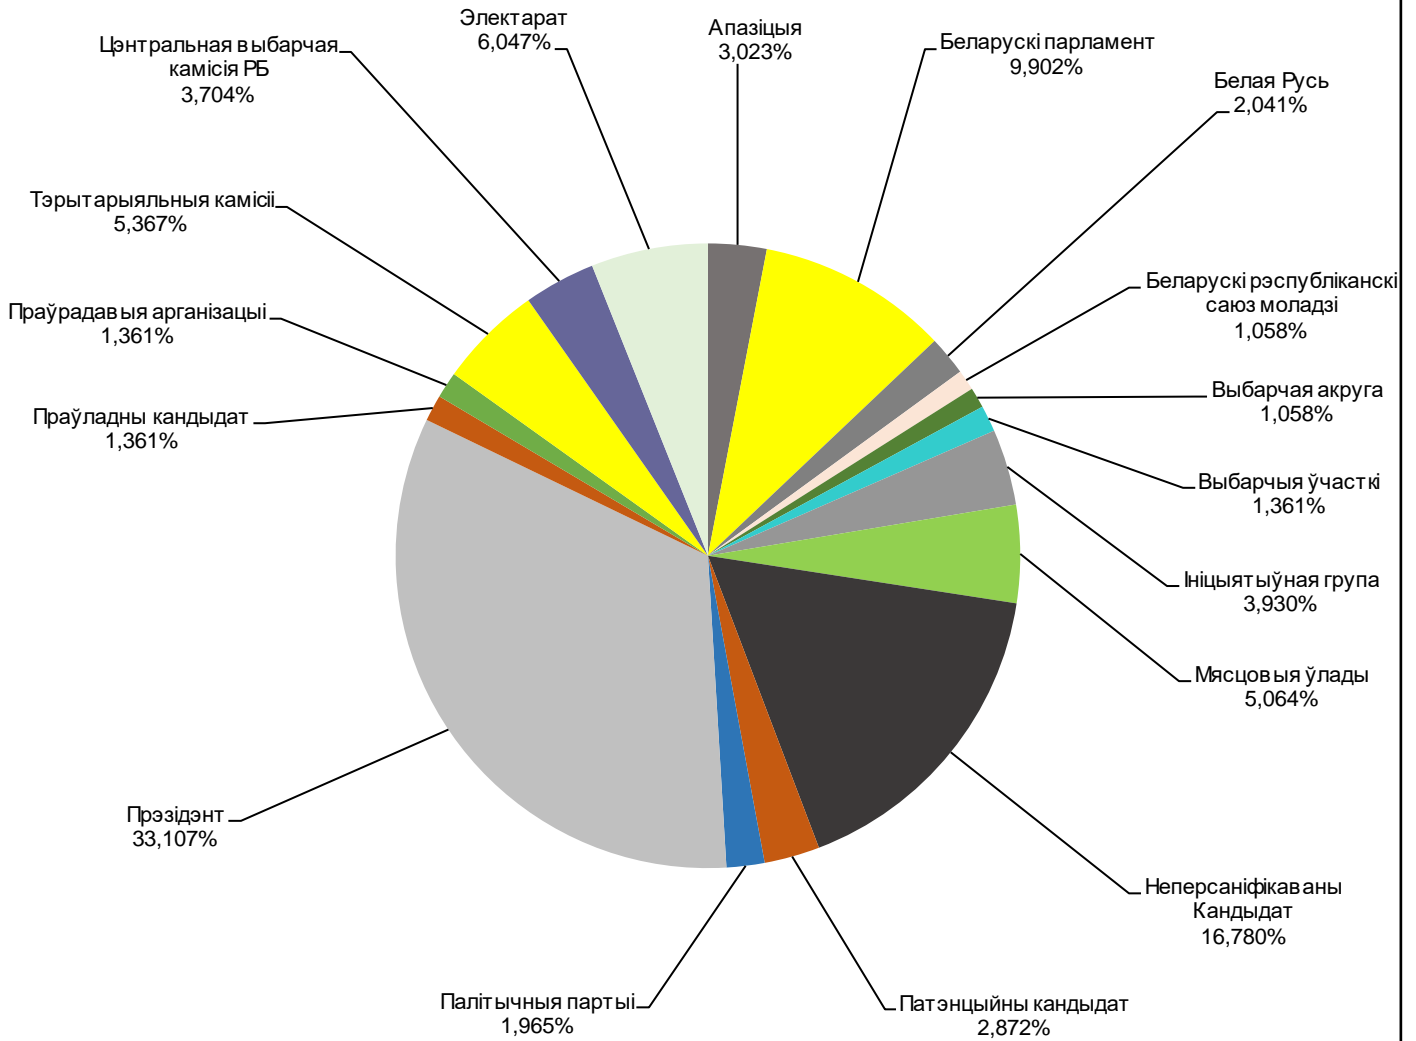

Беларусь 1/ ГЛАВНЫЙ ЭФИР

Беларусь 1 / ПАНАРАМА

Адзінка вымярэння - секунда, хвіліна, гадзіна (0:02:45)

Беларусь 1 / ПАНАРАМА

ОНТ/ КОНТУРЫ

Адзінка вымярэння - секунда, хвіліна, гадзіна (0:02:45)

ОНТ/ КОНТУРЫ