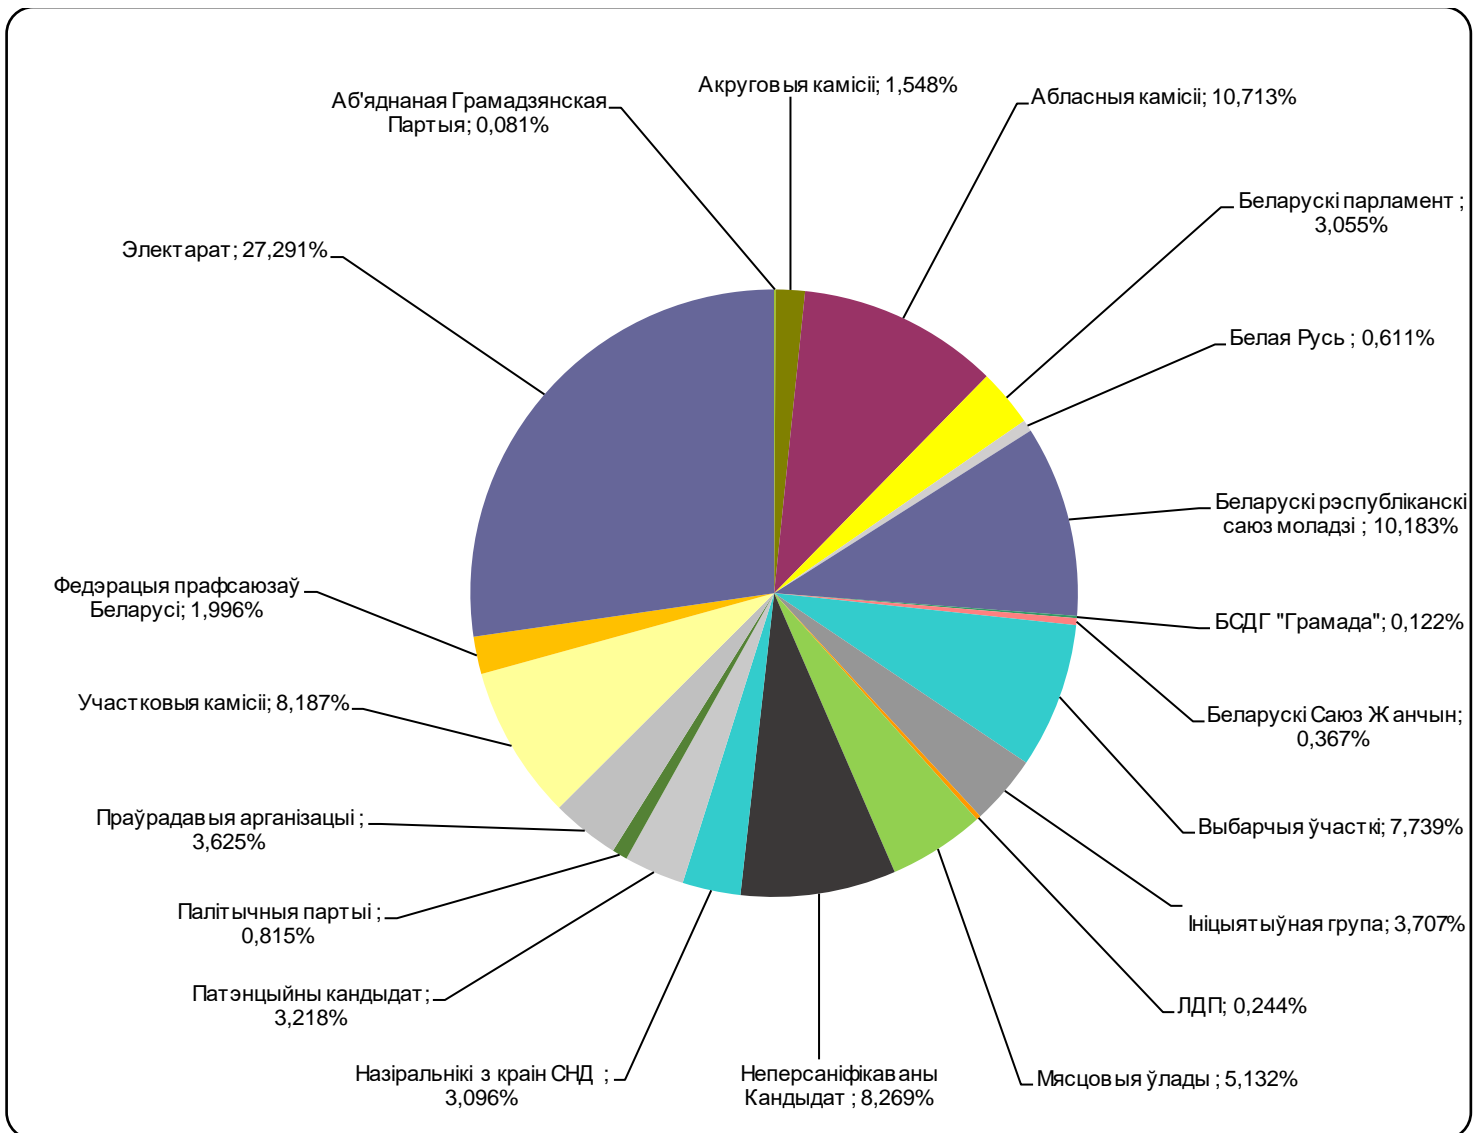

ОНТ / НАШИ НОВОСТИ

Адзінка вымярэння - секунда, хвіліна, гадзіна (0:02:45)

ОНТ / НАШИ НОВОСТИ

ТРК “Магілёў”/“Навіны Рэгіёна”

Адзінка вымярэння - секунда, хвіліна, гадзіна (0:02:45)

ТРК “Магілёў”/“Навіны Рэгіёна”

БЕЛАРУСКАЕ РАДЫЁ / РАДЫЁФАКТ

Адзінка вымярэння - секунда, хвіліна, гадзіна (0:02:45)

БЕЛАРУСКАЕ РАДЫЁ / РАДЫЁФАКТ

БЕЛАРУСЬ СЕГОДНЯ

Адзінка вымярэння - см. кв.

БЕЛАРУСЬ СЕГОДНЯ

ЗВЯЗДА

Адзінка вымярэння - см. кв.