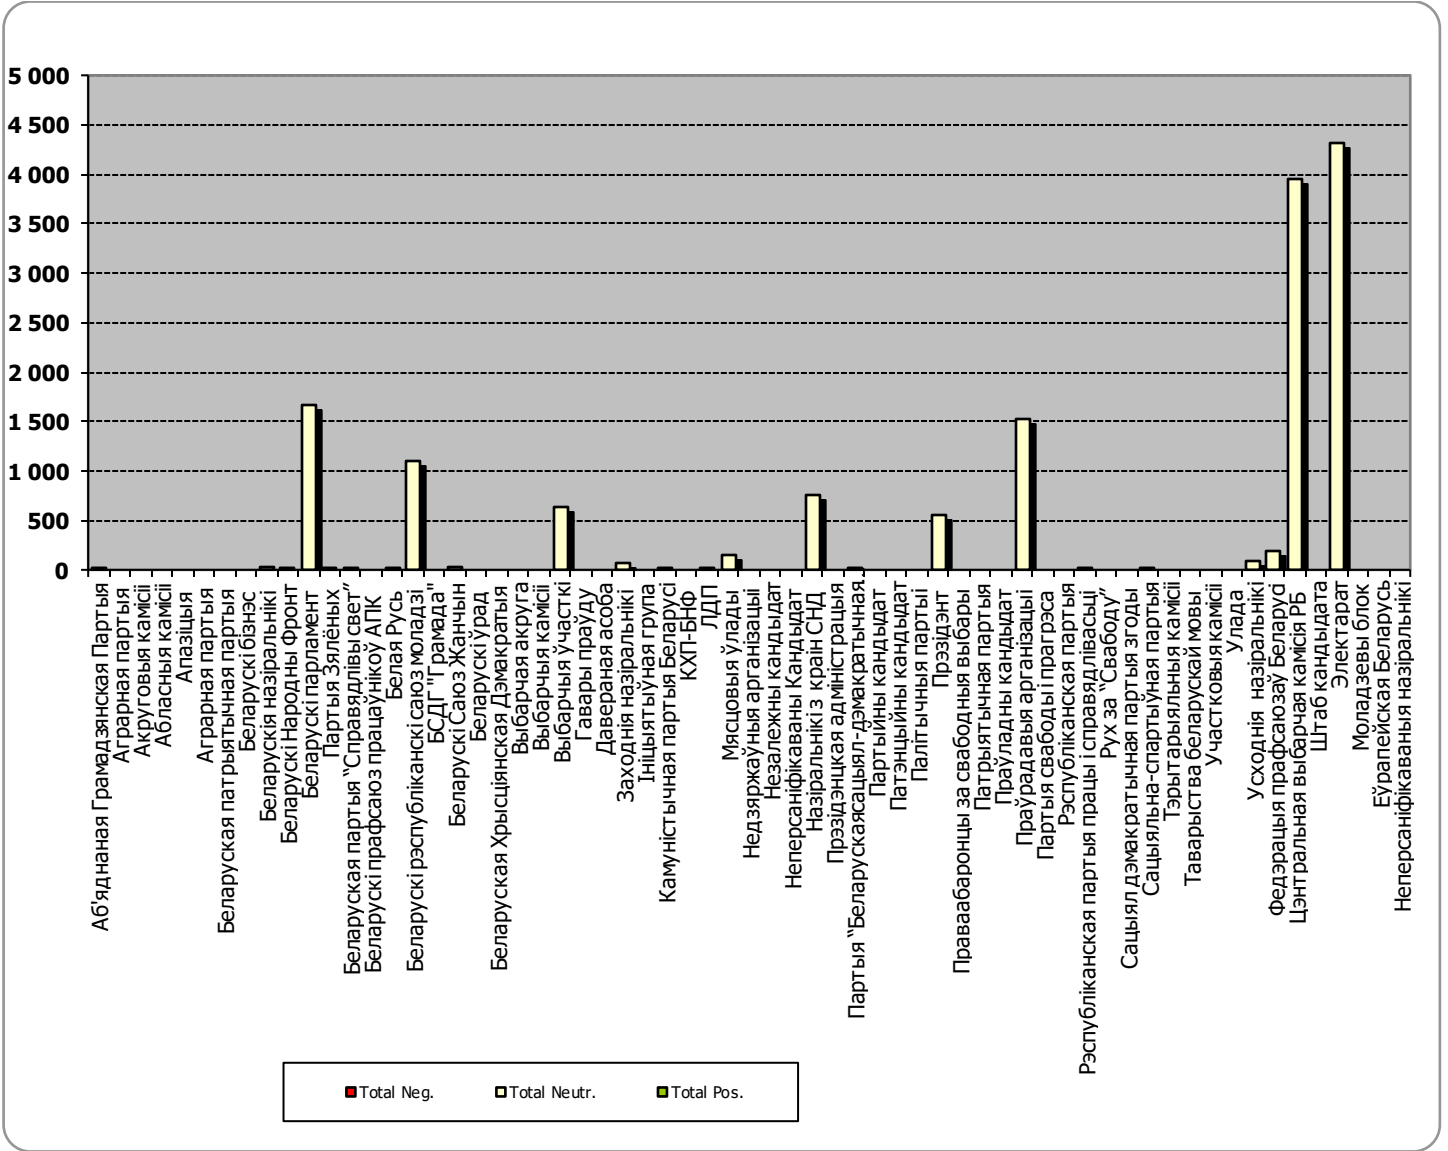

БЕЛАРУСКАЕ РАДЫЁ / РАДЫЁФАКТ

Адзінка вымярэння - секунда, хвіліна, гадзіна (0:02:45)

БЕЛАРУСКАЕ РАДЫЁ / РАДЫЁФАКТ

БЕЛАРУСЬ СЕГОДНЯ

Адзінка вымярэння - см. кв.

БЕЛАРУСЬ СЕГОДНЯ

ЗВЯЗДА

Адзінка вымярэння - см. кв.