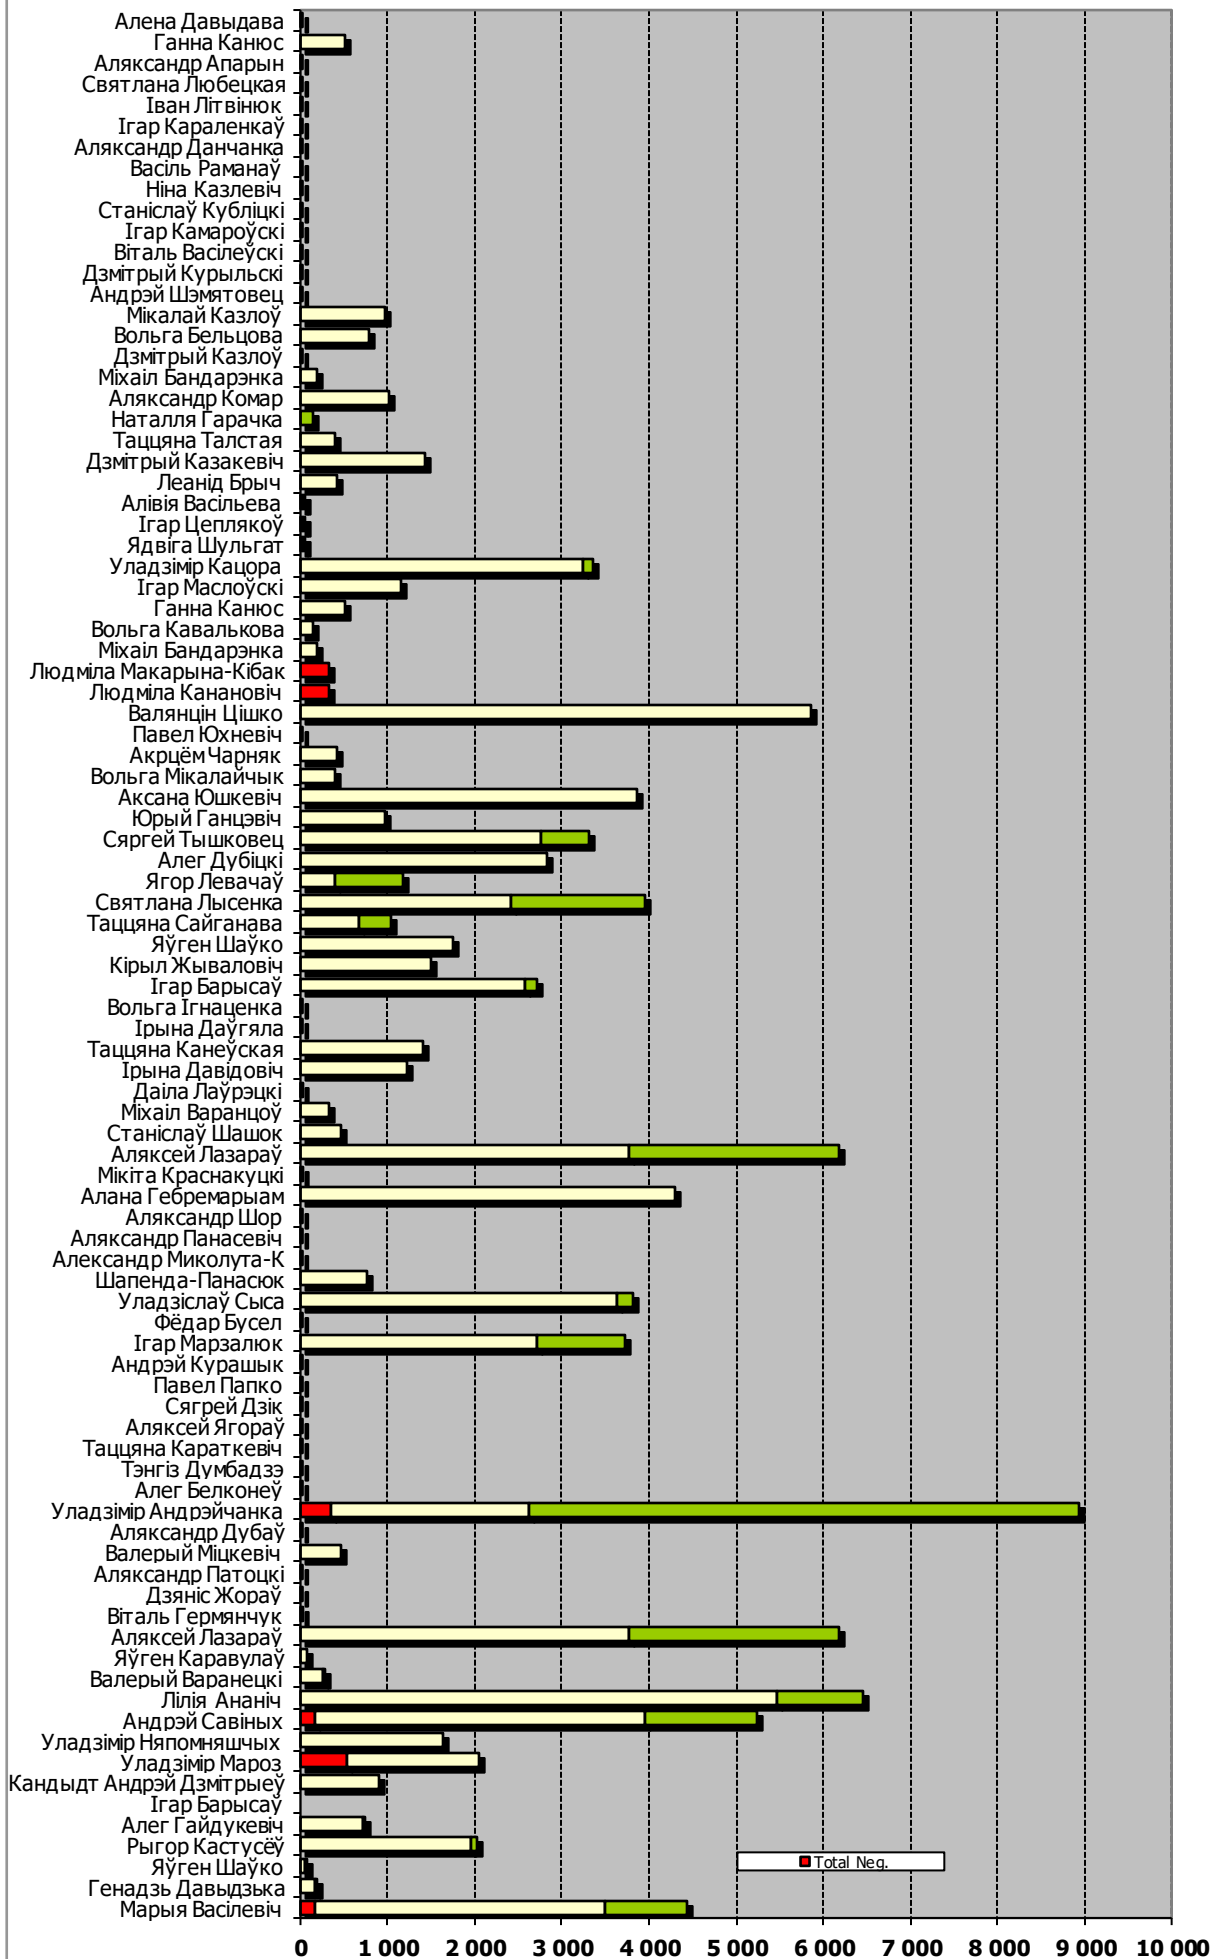

БЕЛАРУСКІЯ ПАРЛАМЕНЦКІЯ ВЫБАРЫ 2019

16.09 - 16.11.2019

BELTA.BY

Адзінка вымярэння – колькасць знакаў

Адзінка вымярэння - колькасць знакаў

Беларусь 1/ ГЛАВНЫЙ ЭФИР

Адзінка вымярэння - секунда, хвіліна, гадзіна (0:02:45)

Беларусь 1/ ГЛАВНЫЙ ЭФИР

Беларусь 1 / ПАНАРАМА

Адзінка вымярэння - секунда, хвіліна, гадзіна (0:02:45)

Беларусь 1 / ПАНАРАМА

ОНТ/ КОНТУРЫ

Адзінка вымярэння - секунда, хвіліна, гадзіна (0:02:45)

ОНТ/ КОНТУРЫ

ОНТ / НАШИ НОВОСТИ

Адзінка вымярэння - секунда, хвіліна, гадзіна (0:02:45)

ОНТ / НАШИ НОВОСТИ

ТРК “Магілёў”/“Навіны Рэгіёна”

Адзінка вымярэння - секунда, хвіліна, гадзіна (0:02:45)

ТРК “Магілёў”/“Навіны Рэгіёна”

БЕЛАРУСКАЕ РАДЫЁ / РАДЫЁФАКТ

Адзінка вымярэння - секунда, хвіліна, гадзіна (0:02:45)

БЕЛАРУСКАЕ РАДЫЁ / РАДЫЁФАКТ

БЕЛАРУСЬ СЕГОДНЯ

Адзінка вымярэння - см. кв.

БЕЛАРУСЬ СЕГОДНЯ

ЗВЯЗДА

Адзінка вымярэння - см. кв.