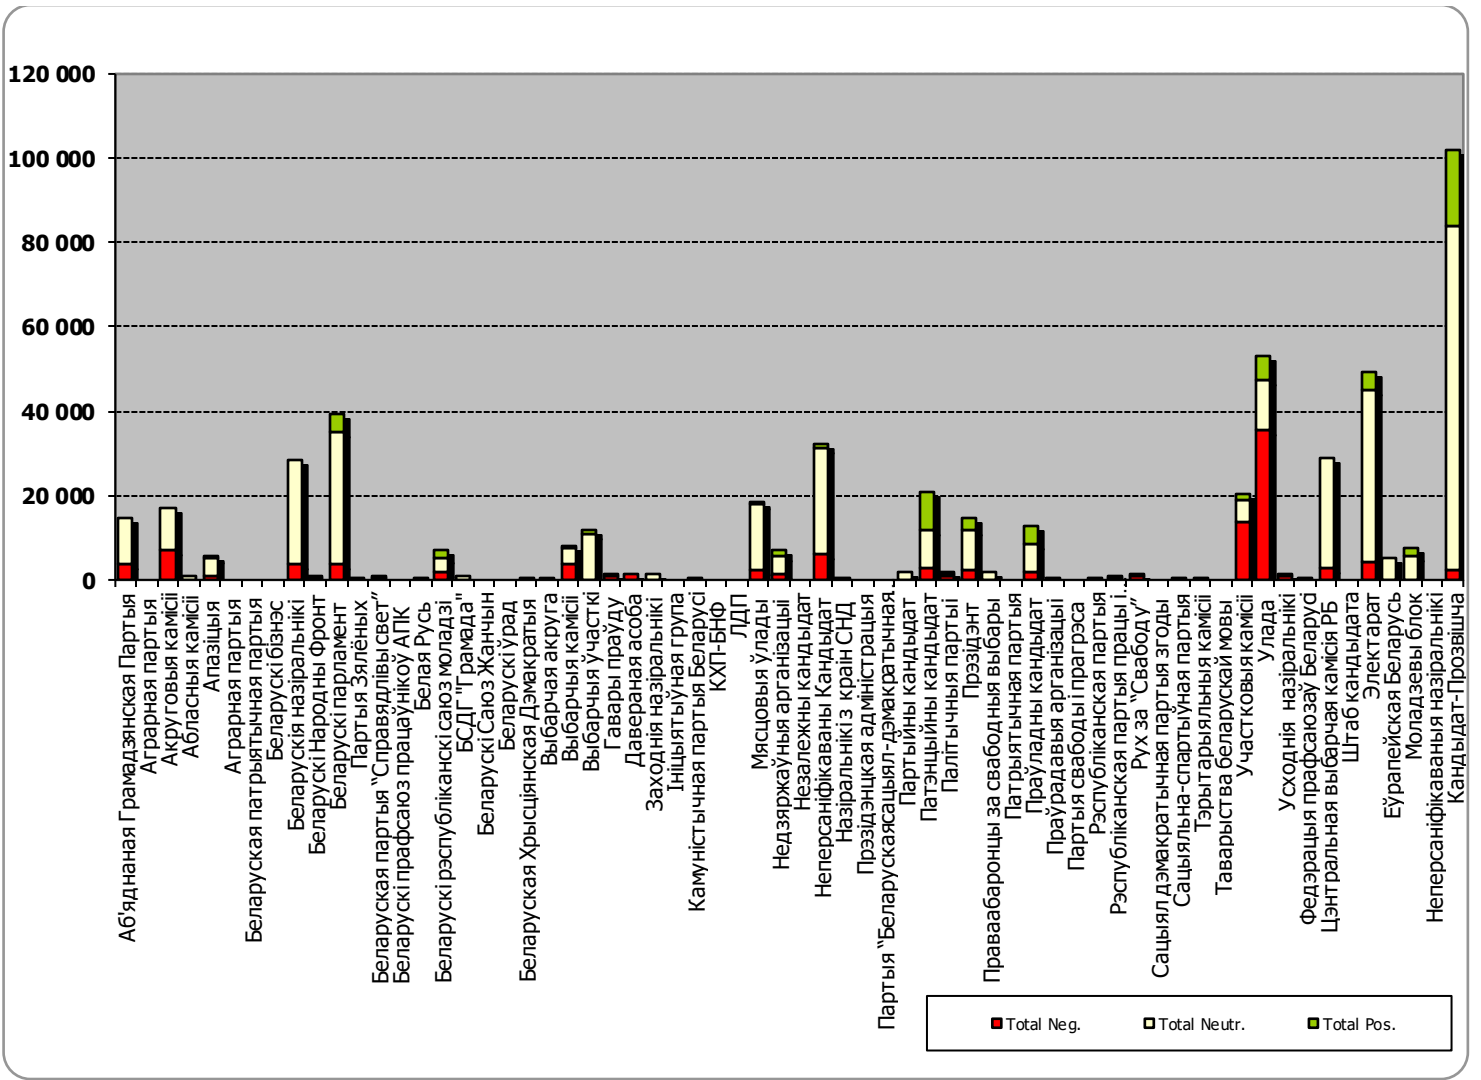

БЕЛАРУСКІЯ ПАРЛАМЕНЦКІЯ ВЫБАРЫ 2019

16.09 - 16.11.2019

BELTA.BY

Адзінка вымярэння – колькасць знакаў

Адзінка вымярэння - колькасць знакаў

Беларусь 1/ ГЛАВНЫЙ ЭФИР

Адзінка вымярэння - секунда, хвіліна, гадзіна (0:02:45)

Беларусь 1/ ГЛАВНЫЙ ЭФИР

Беларусь 1 / ПАНАРАМА

Адзінка вымярэння - секунда, хвіліна, гадзіна (0:02:45)

Беларусь 1 / ПАНАРАМА

ОНТ/ КОНТУРЫ

Адзінка вымярэння - секунда, хвіліна, гадзіна (0:02:45)

ОНТ/ КОНТУРЫ

БЕЛАРУСКАЕ РАДЫЁ / РАДЫЁФАКТ

Адзінка вымярэння - секунда, хвіліна, гадзіна (0:02:45)

БЕЛАРУСКАЕ РАДЫЁ / РАДЫЁФАКТ

БЕЛАРУСЬ СЕГОДНЯ

Адзінка вымярэння - см. кв.

БЕЛАРУСЬ СЕГОДНЯ

ЗВЯЗДА

Адзінка вымярэння - см. кв.