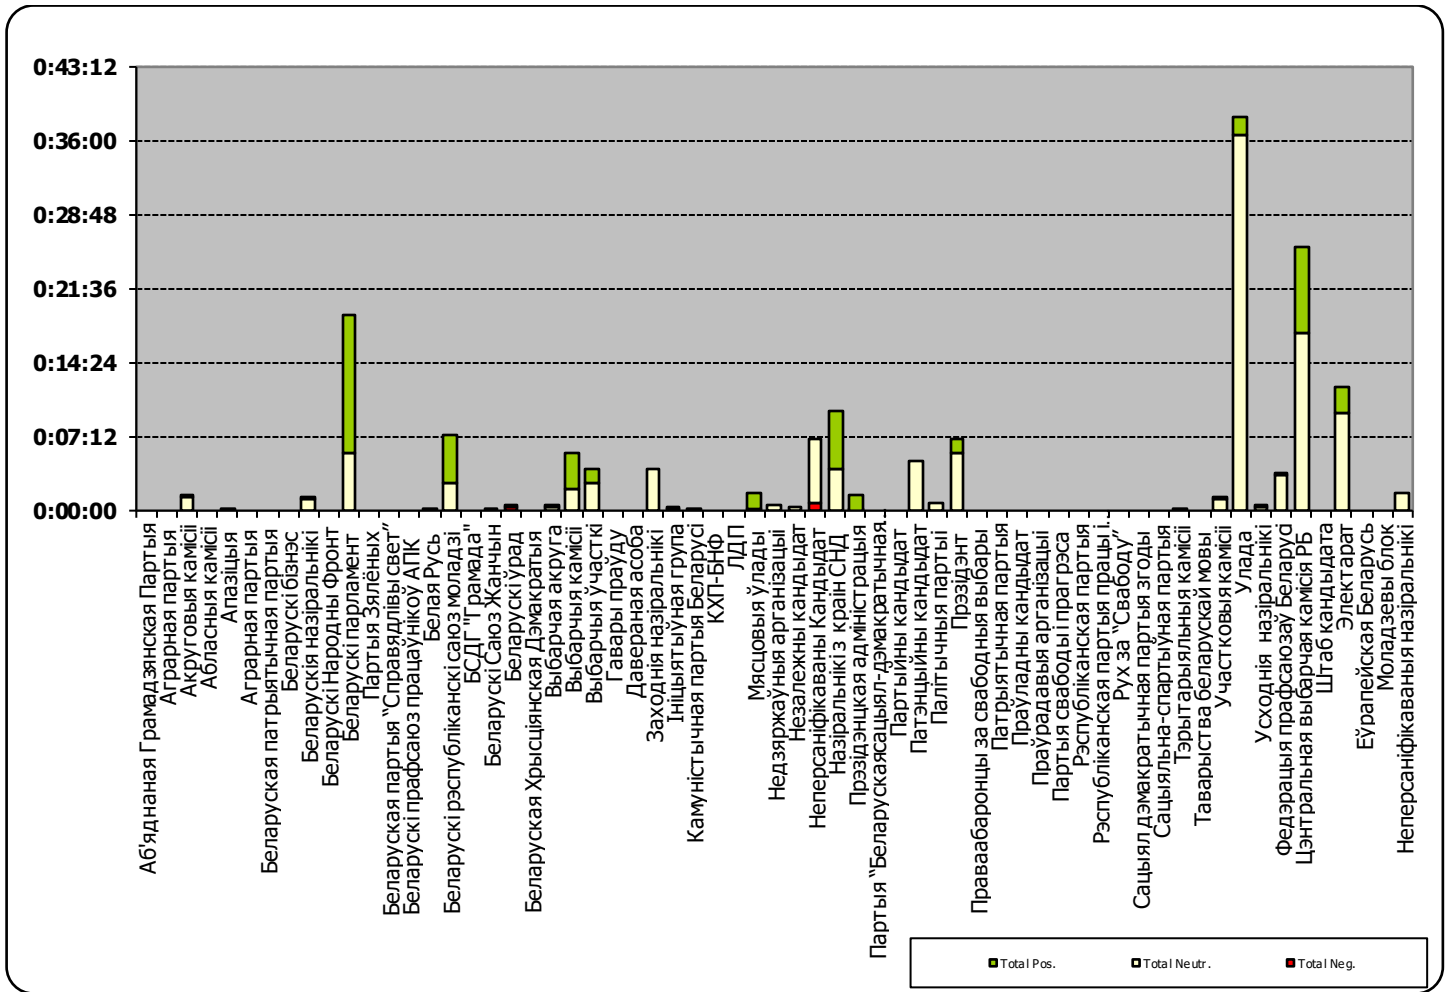

ОНТ / НАШИ НОВОСТИ

Адзінка вымярэння - секунда, хвіліна, гадзіна (0:02:45)

ОНТ / НАШИ НОВОСТИ

ТРК “Магілёў”/“Навіны Рэгіёна”

Адзінка вымярэння - секунда, хвіліна, гадзіна (0:02:45)

ТРК “Магілёў”/“Навіны Рэгіёна”

БЕЛАРУСКАЕ РАДЫЁ / РАДЫЁФАКТ

Адзінка вымярэння - секунда, хвіліна, гадзіна (0:02:45)

БЕЛАРУСКАЕ РАДЫЁ / РАДЫЁФАКТ

БЕЛАРУСЬ СЕГОДНЯ

Адзінка вымярэння - см. кв.

БЕЛАРУСЬ СЕГОДНЯ

ЗВЯЗДА

Адзінка вымярэння - см. кв.