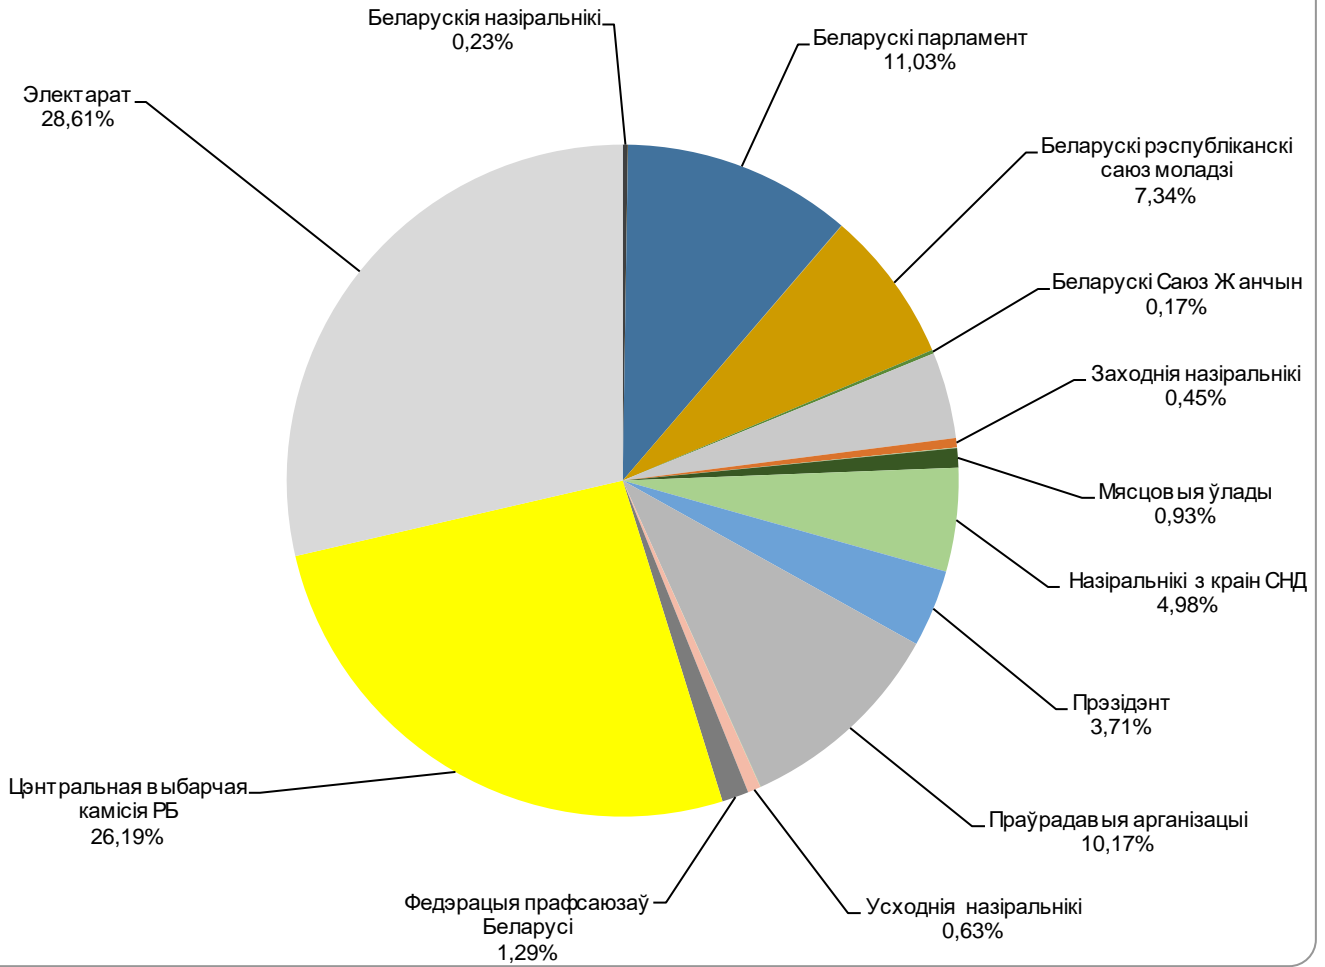

БЕЛАРУСКАЕ РАДЫЁ / РАДЫЁФАКТ

Адзінка вымярэння - секунда, хвіліна, гадзіна (0:02:45)

БЕЛАРУСКАЕ РАДЫЁ / РАДЫЁФАКТ

БЕЛАРУСЬ СЕГОДНЯ

Адзінка вымярэння - см. кв.

БЕЛАРУСЬ СЕГОДНЯ

ЗВЯЗДА

Адзінка вымярэння - см. кв.