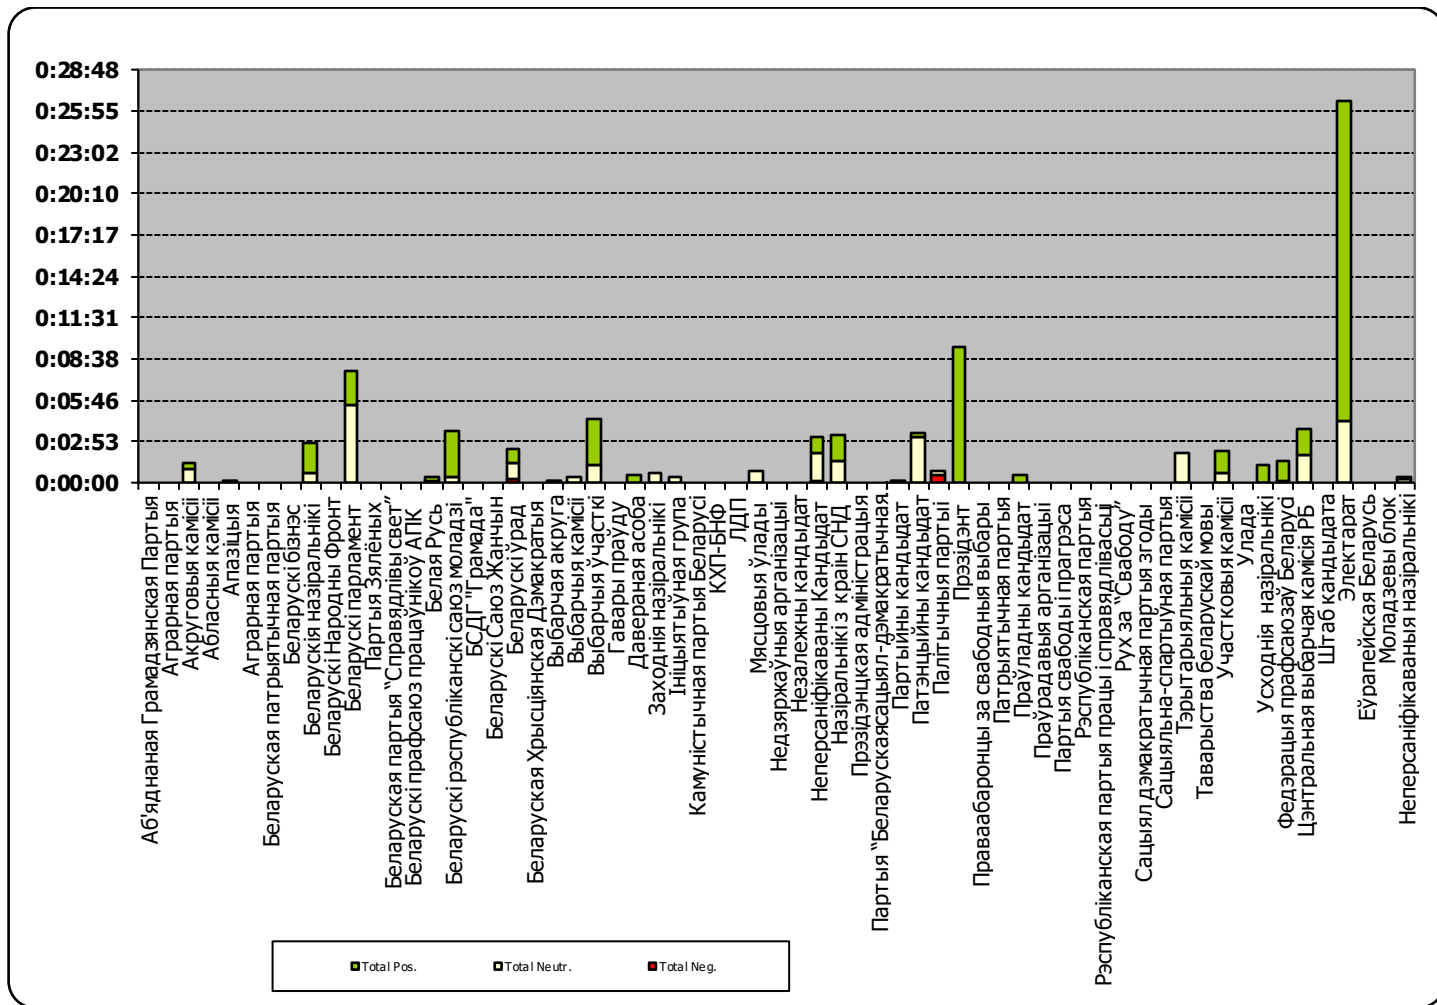

ОНТ / НАШИ НОВОСТИ