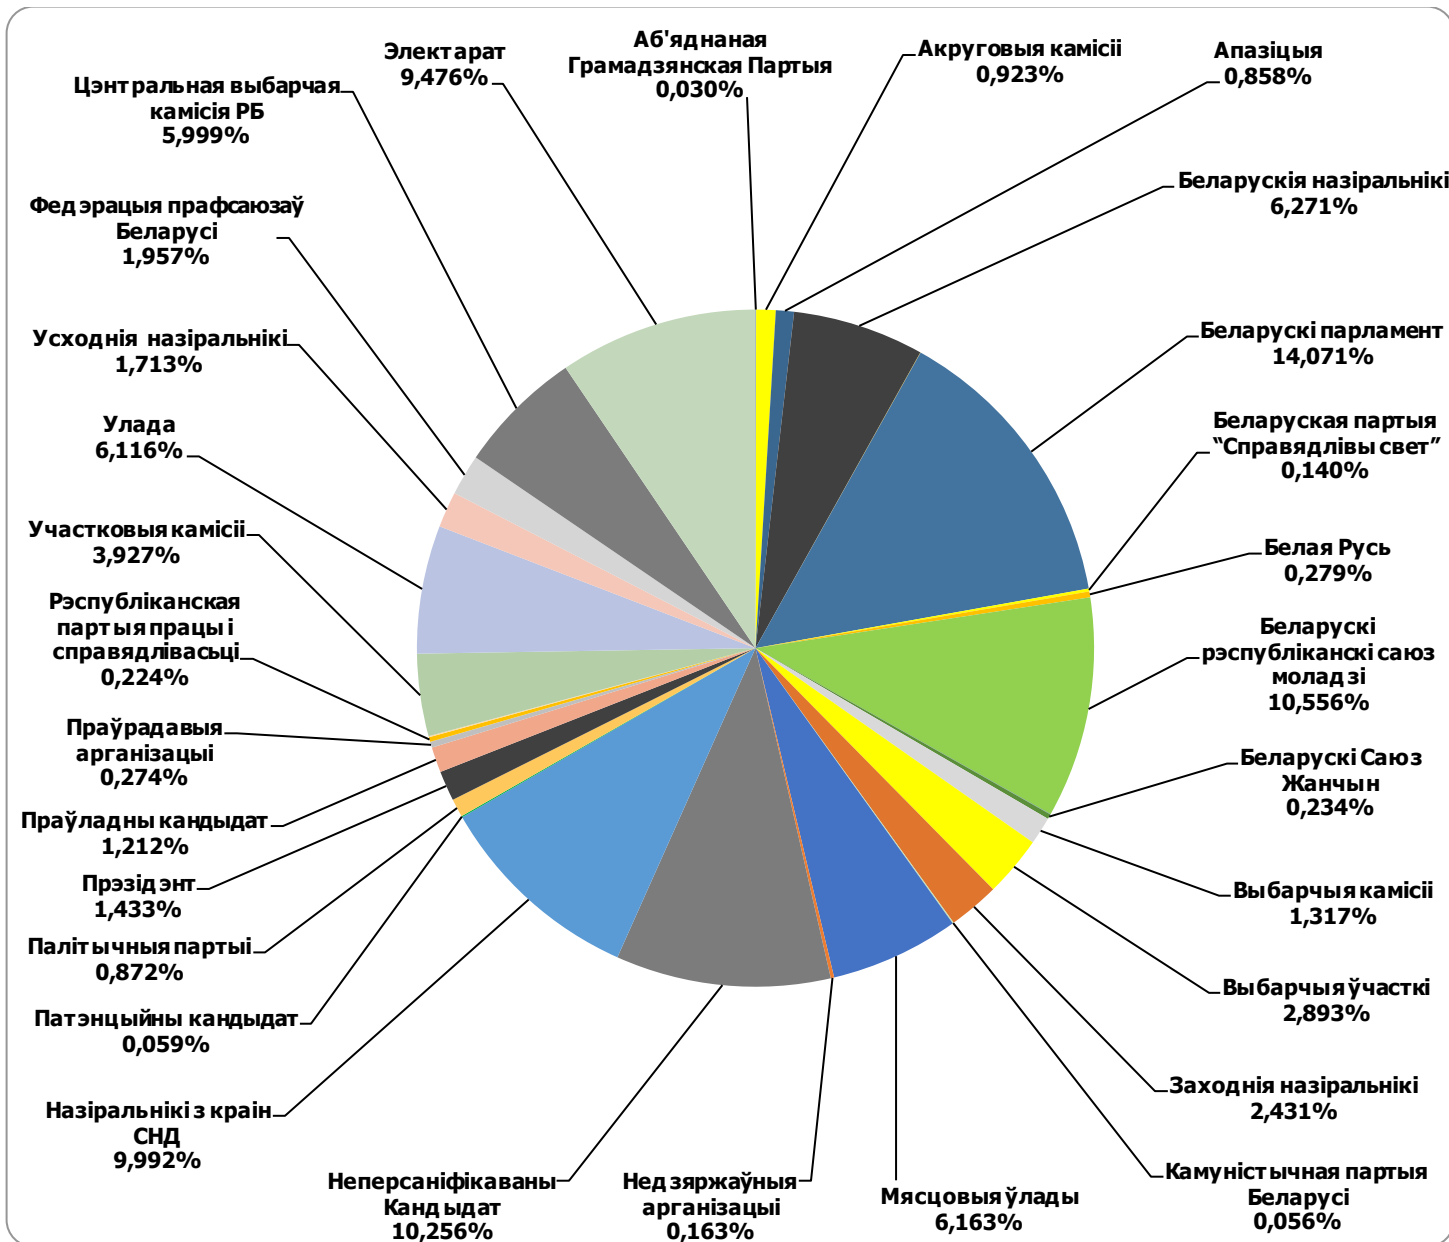

БЕЛАРУСКІЯ ПАРЛАМЕНЦКІЯ ВЫБАРЫ 2019

16.09 - 16.11.2019

BELTA.BY

Адзінка вымярэння – колькасць знакаў

Адзінка вымярэння - колькасць знакаў

Беларусь 1/ ГЛАВНЫЙ ЭФИР

Адзінка вымярэння - секунда, хвіліна, гадзіна (0:02:45)