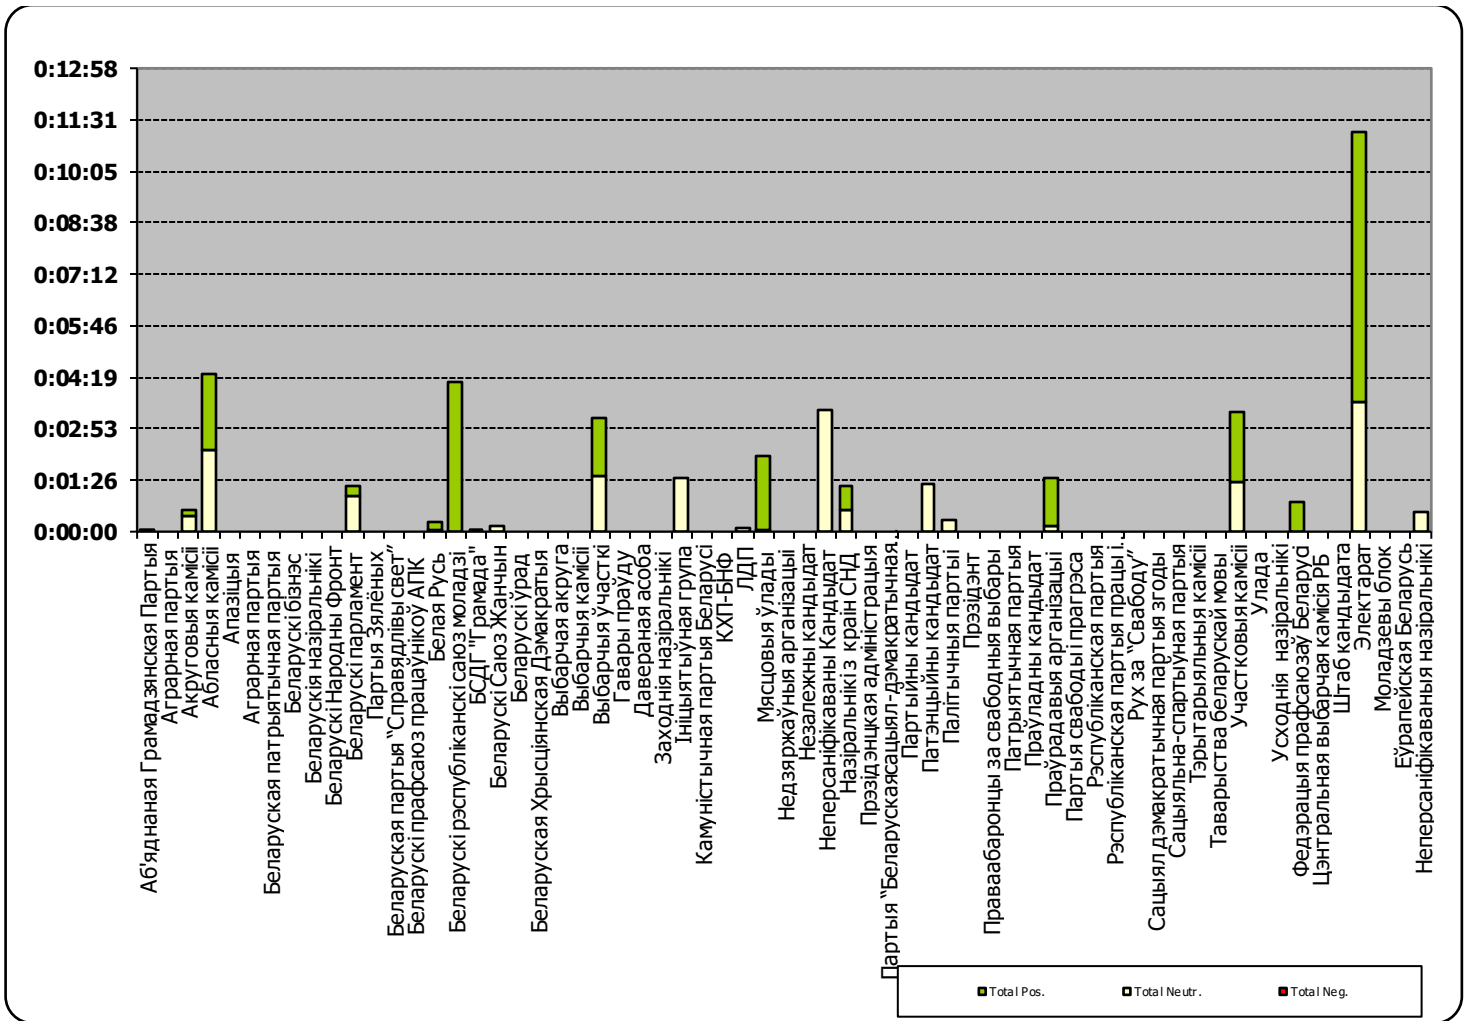

ОНТ / НАШИ НОВОСТИ

Адзінка вымярэння - секунда, хвіліна, гадзіна (0:02:45)

ОНТ / НАШИ НОВОСТИ

ТРК “Магілёў”/“Навіны Рэгіёна”

Адзінка вымярэння - секунда, хвіліна, гадзіна (0:02:45)

ТРК “Магілёў”/“Навіны Рэгіёна”

БЕЛАРУСКАЕ РАДЫЁ / РАДЫЁФАКТ

Адзінка вымярэння - секунда, хвіліна, гадзіна (0:02:45)

БЕЛАРУСКАЕ РАДЫЁ / РАДЫЁФАКТ

БЕЛАРУСЬ СЕГОДНЯ

Адзінка вымярэння - см. кв.

БЕЛАРУСЬ СЕГОДНЯ

ЗВЯЗДА

Адзінка вымярэння - см. кв.