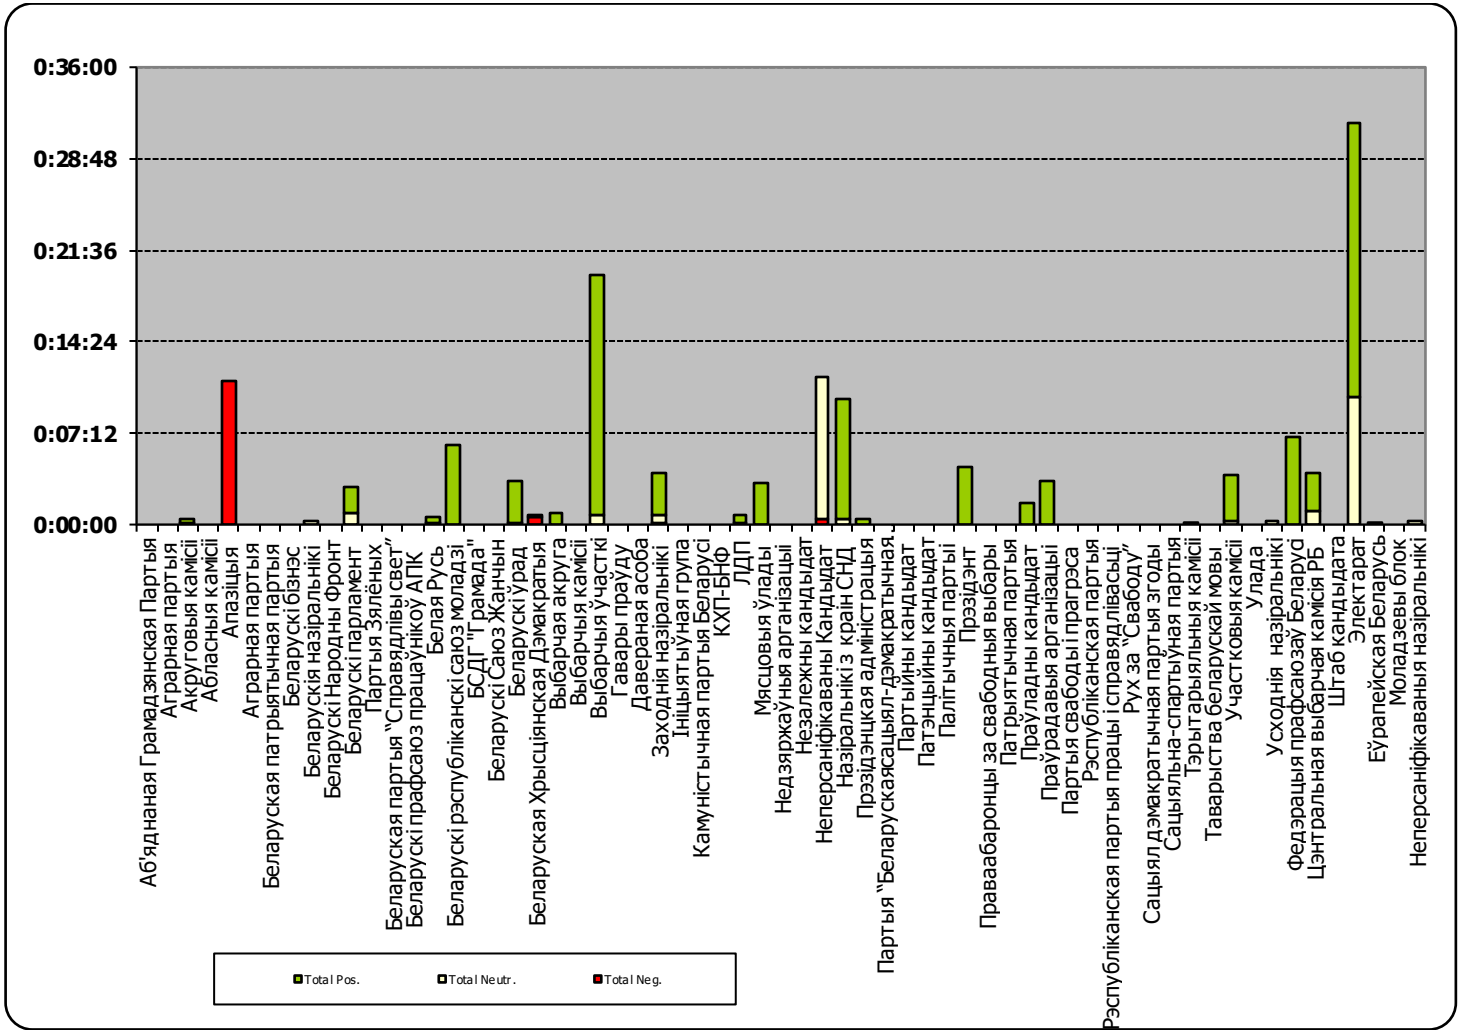

Беларусь 1/ ГЛАВНЫЙ ЭФИР

Беларусь 1 / ПАНАРАМА

Адзінка вымярэння - секунда, хвіліна, гадзіна (0:02:45)

Беларусь 1 / ПАНАРАМА

ОНТ/ КОНТУРЫ

Адзінка вымярэння - секунда, хвіліна, гадзіна (0:02:45)

ОНТ/ КОНТУРЫ

БЕЛАРУСКАЕ РАДЫЁ / РАДЫЁФАКТ

Адзінка вымярэння - секунда, хвіліна, гадзіна (0:02:45)

БЕЛАРУСКАЕ РАДЫЁ / РАДЫЁФАКТ

БЕЛАРУСЬ СЕГОДНЯ

Адзінка вымярэння - см. кв.

БЕЛАРУСЬ СЕГОДНЯ

ЗВЯЗДА

Адзінка вымярэння - см. кв.