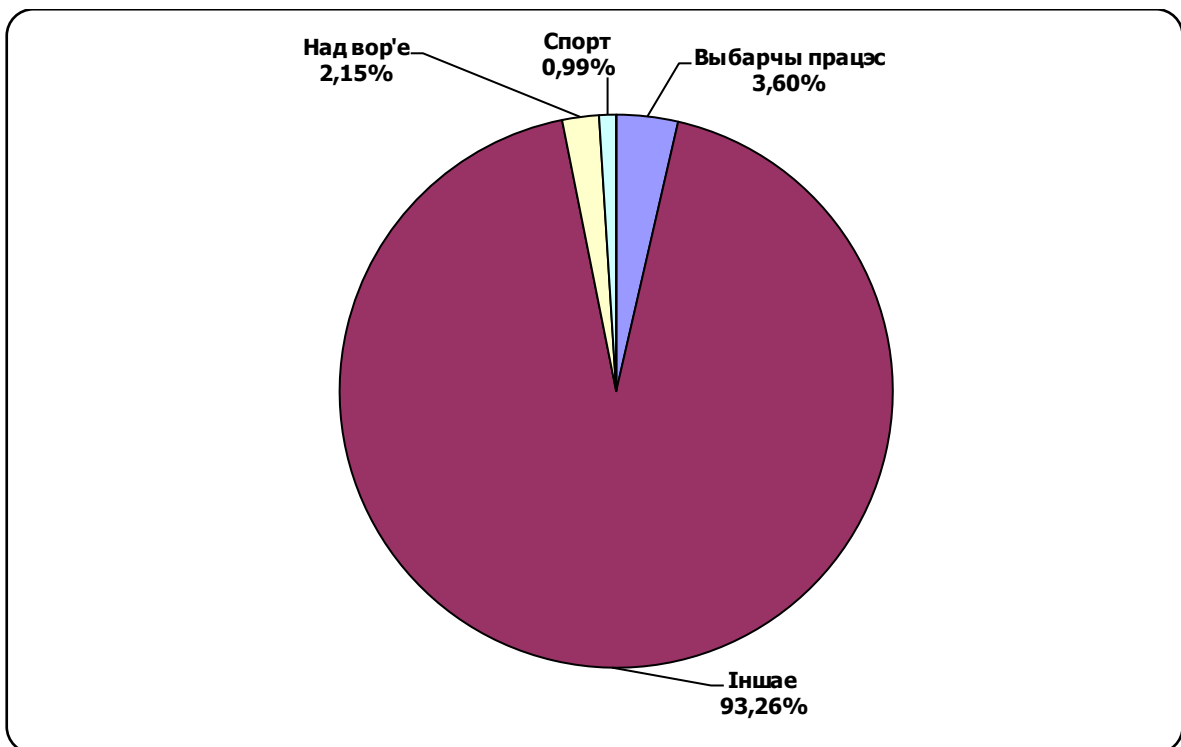

Беларусь 1/ ГЛАВНЫЙ ЭФИР

Беларусь 1 / ПАНАРАМА

Адзінка вымярэння - секунда, хвіліна, гадзіна (0:02:45)

Беларусь 1 / ПАНАРАМА

ОНТ/ КОНТУРЫ

Адзінка вымярэння - секунда, хвіліна, гадзіна (0:02:45)

ОНТ/ КОНТУРЫ