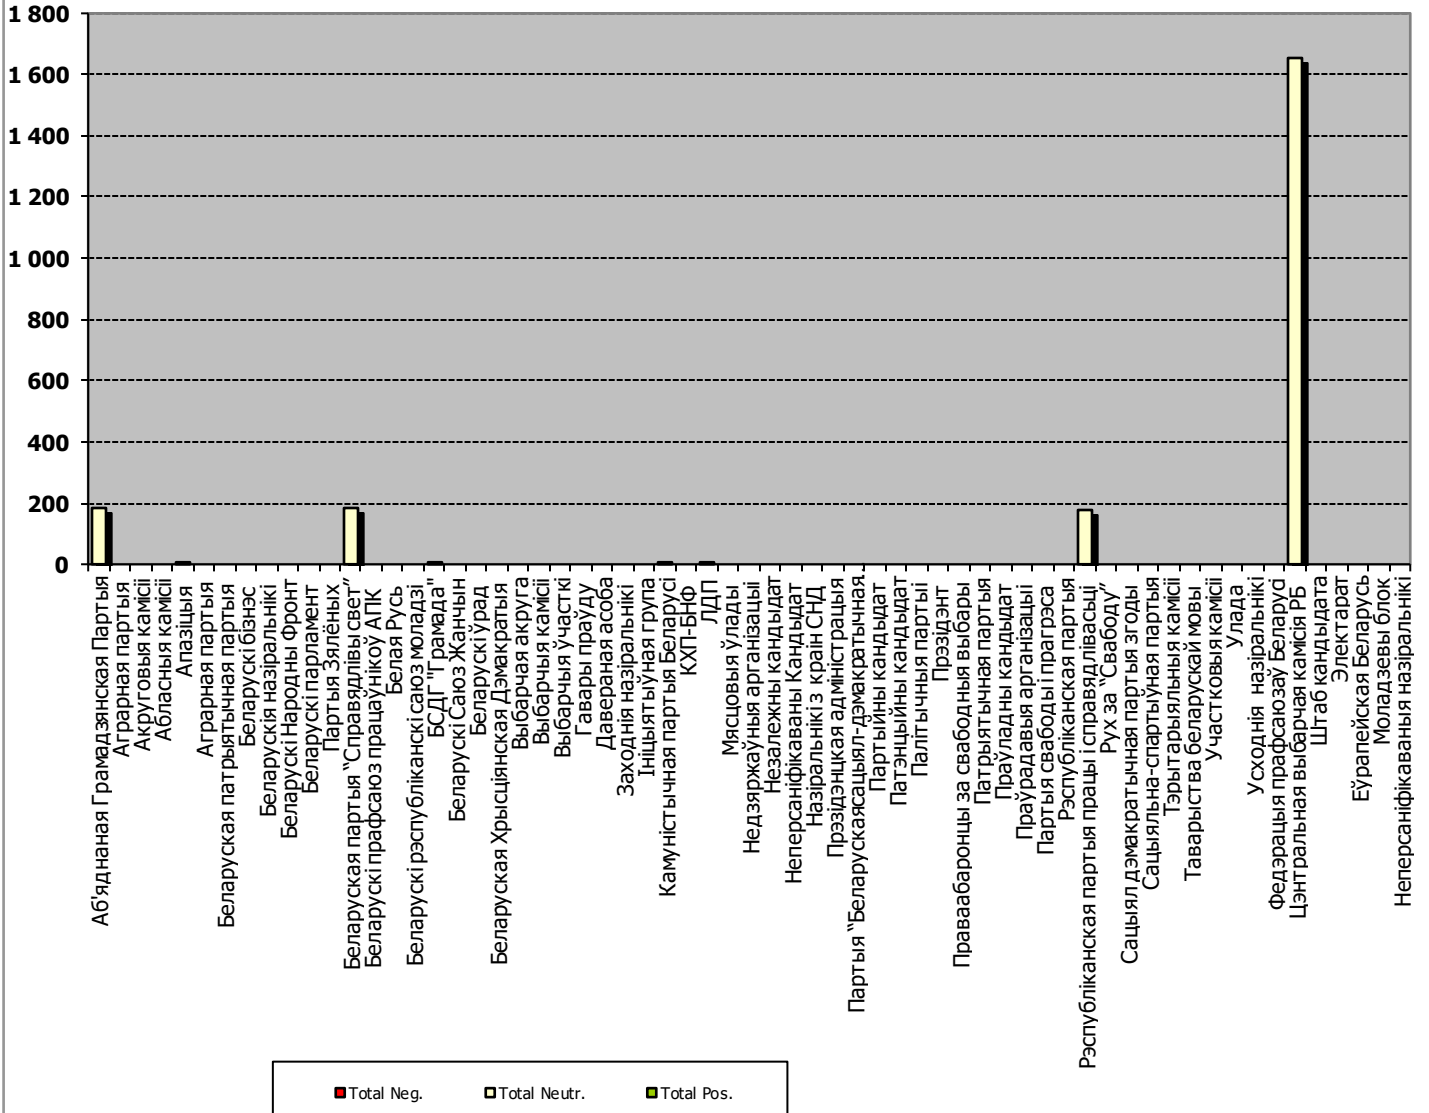

БЕЛАРУСКАЕ РАДЫЁ / РАДЫЁФАКТ

Адзінка вымярэння - секунда, хвіліна, гадзіна (0:02:45)

БЕЛАРУСКАЕ РАДЫЁ / РАДЫЁФАКТ

БЕЛАРУСЬ СЕГОДНЯ

Адзінка вымярэння - см. кв.

БЕЛАРУСЬ СЕГОДНЯ

ЗВЯЗДА

Адзінка вымярэння - см. кв.

ЗВЯЗДА

КОМСОМОЛЬСКАЯ ПРАВДА

Адзінка вымярэння - см. кв.

КОМСОМОЛЬСКАЯ ПРАВДА

НАРОДНАЯ ВОЛЯ

Адзінка вымярэння - см. кв.

НАРОДНАЯ ВОЛЯ

МОГИЛЁВСКАЯ ПРАВДА