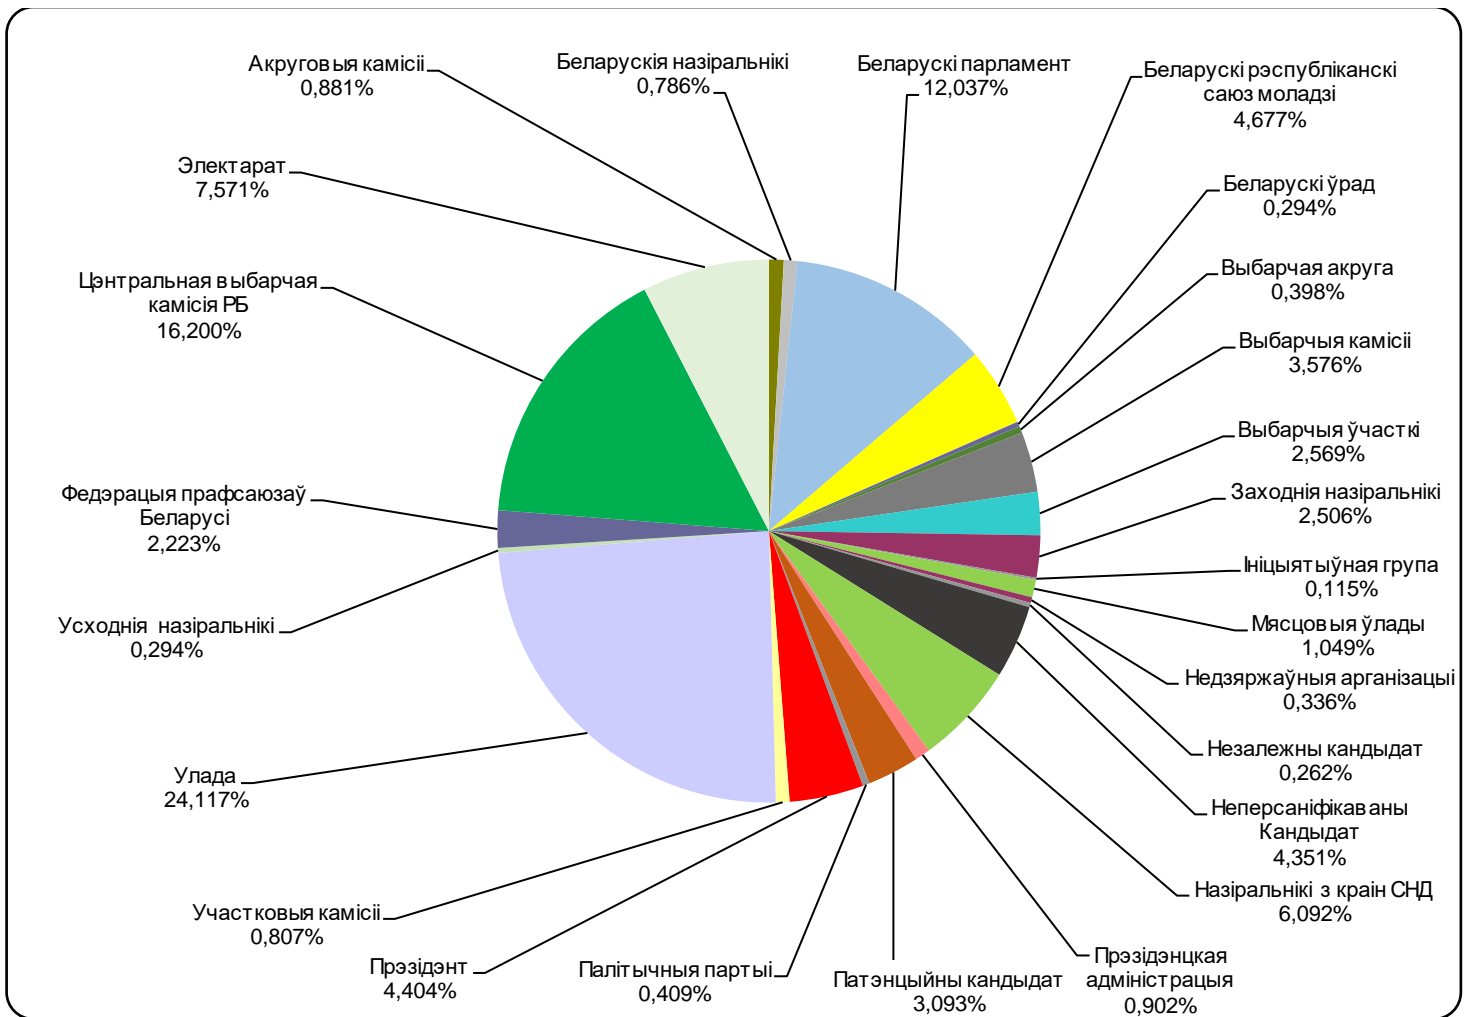

ОНТ / НАШИ НОВОСТИ

Адзінка вымярэння - секунда, хвіліна, гадзіна (0:02:45)

ОНТ / НАШИ НОВОСТИ

ТРК “Магілёў”/“Навіны Рэгіёна”

Адзінка вымярэння - секунда, хвіліна, гадзіна (0:02:45)

ТРК “Магілёў”/“Навіны Рэгіёна”

БЕЛАРУСКАЕ РАДЫЁ / РАДЫЁФАКТ

Адзінка вымярэння - секунда, хвіліна, гадзіна (0:02:45)

БЕЛАРУСКАЕ РАДЫЁ / РАДЫЁФАКТ

БЕЛАРУСЬ СЕГОДНЯ

Адзінка вымярэння - см. кв.

БЕЛАРУСЬ СЕГОДНЯ

ЗВЯЗДА

Адзінка вымярэння - см. кв.