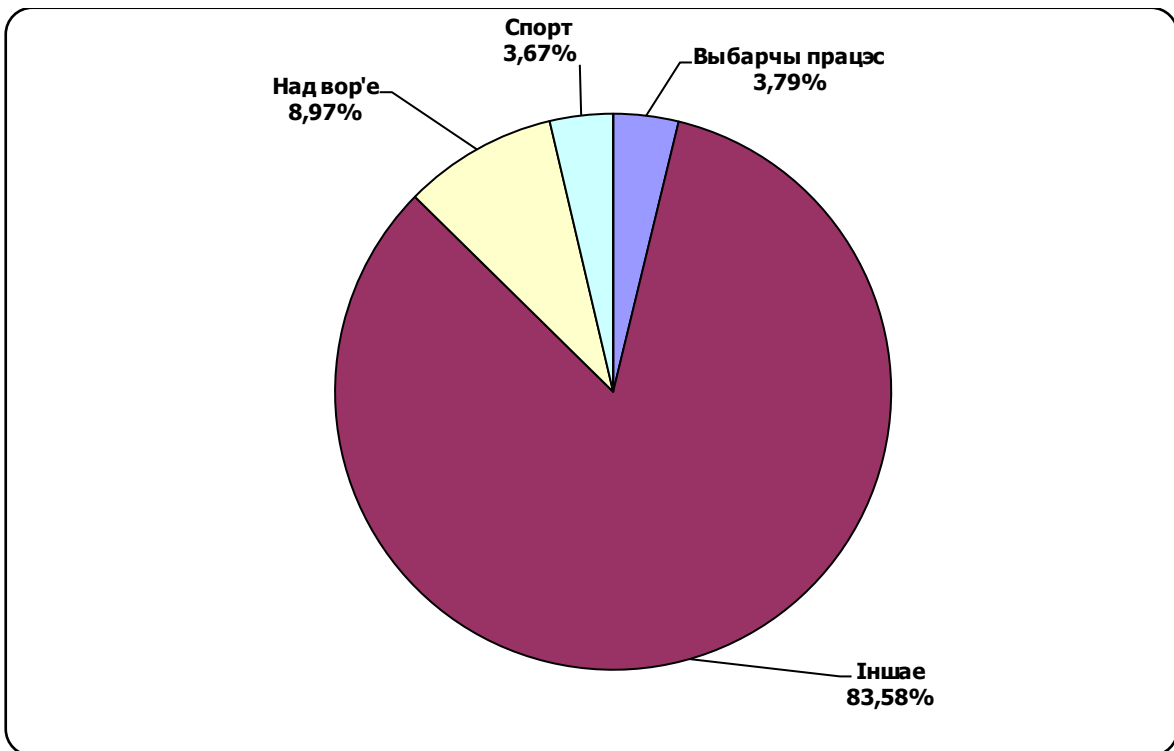

ОНТ / НАШИ НОВОСТИ

Адзінка вымярэння - секунда, хвіліна, гадзіна (0:02:45)

ОНТ / НАШИ НОВОСТИ

ТРК “Магілёў”/“Навіны Рэгіёна”

Адзінка вымярэння - секунда, хвіліна, гадзіна (0:02:45)

ТРК “Магілёў”/“Навіны Рэгіёна”

БЕЛАРУСКАЕ РАДЫЁ / РАДЫЁФАКТ

Адзінка вымярэння - секунда, хвіліна, гадзіна (0:02:45)

БЕЛАРУСКАЕ РАДЫЁ / РАДЫЁФАКТ

БЕЛАРУСЬ СЕГОДНЯ

Адзінка вымярэння - см. кв.

БЕЛАРУСЬ СЕГОДНЯ

ЗВЯЗДА

Адзінка вымярэння - см. кв.