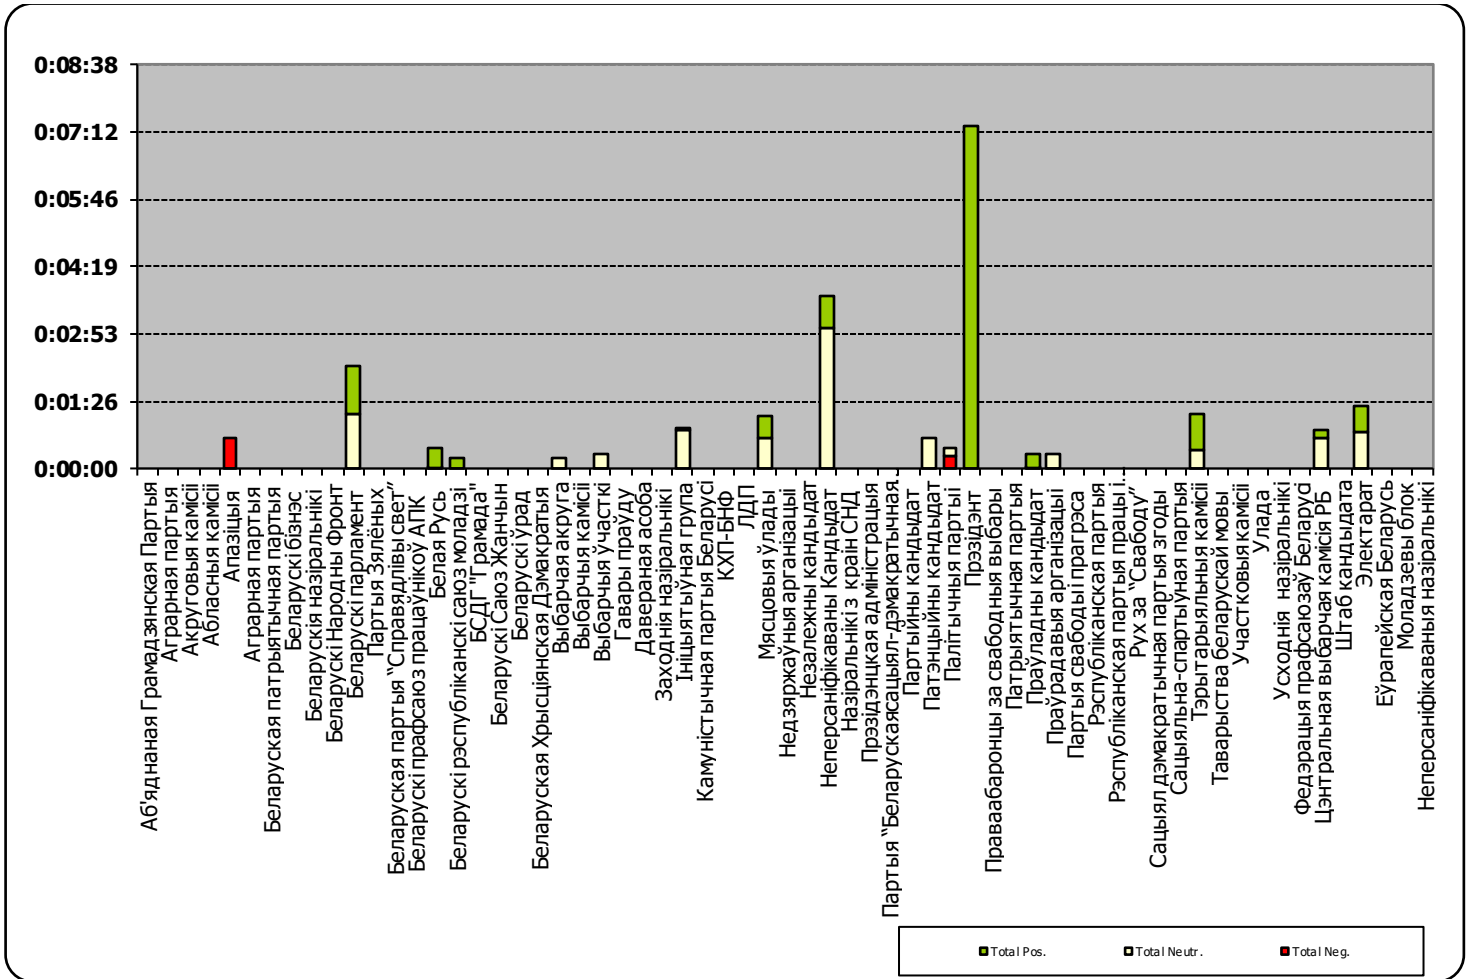

Беларусь 1/ ГЛАВНЫЙ ЭФИР

Беларусь 1 / ПАНАРАМА

Адзінка вымярэння - секунда, хвіліна, гадзіна (0:02:45)

Беларусь 1 / ПАНАРАМА

ОНТ/ КОНТУРЫ

Адзінка вымярэння - секунда, хвіліна, гадзіна (0:02:45)

ОНТ/ КОНТУРЫ

БЕЛАРУСКАЕ РАДЫЁ / РАДЫЁФАКТ

Адзінка вымярэння - секунда, хвіліна, гадзіна (0:02:45)

БЕЛАРУСКАЕ РАДЫЁ / РАДЫЁФАКТ

БЕЛАРУСЬ СЕГОДНЯ

Адзінка вымярэння - см. кв.

БЕЛАРУСЬ СЕГОДНЯ

ЗВЯЗДА

Адзінка вымярэння - см. кв.