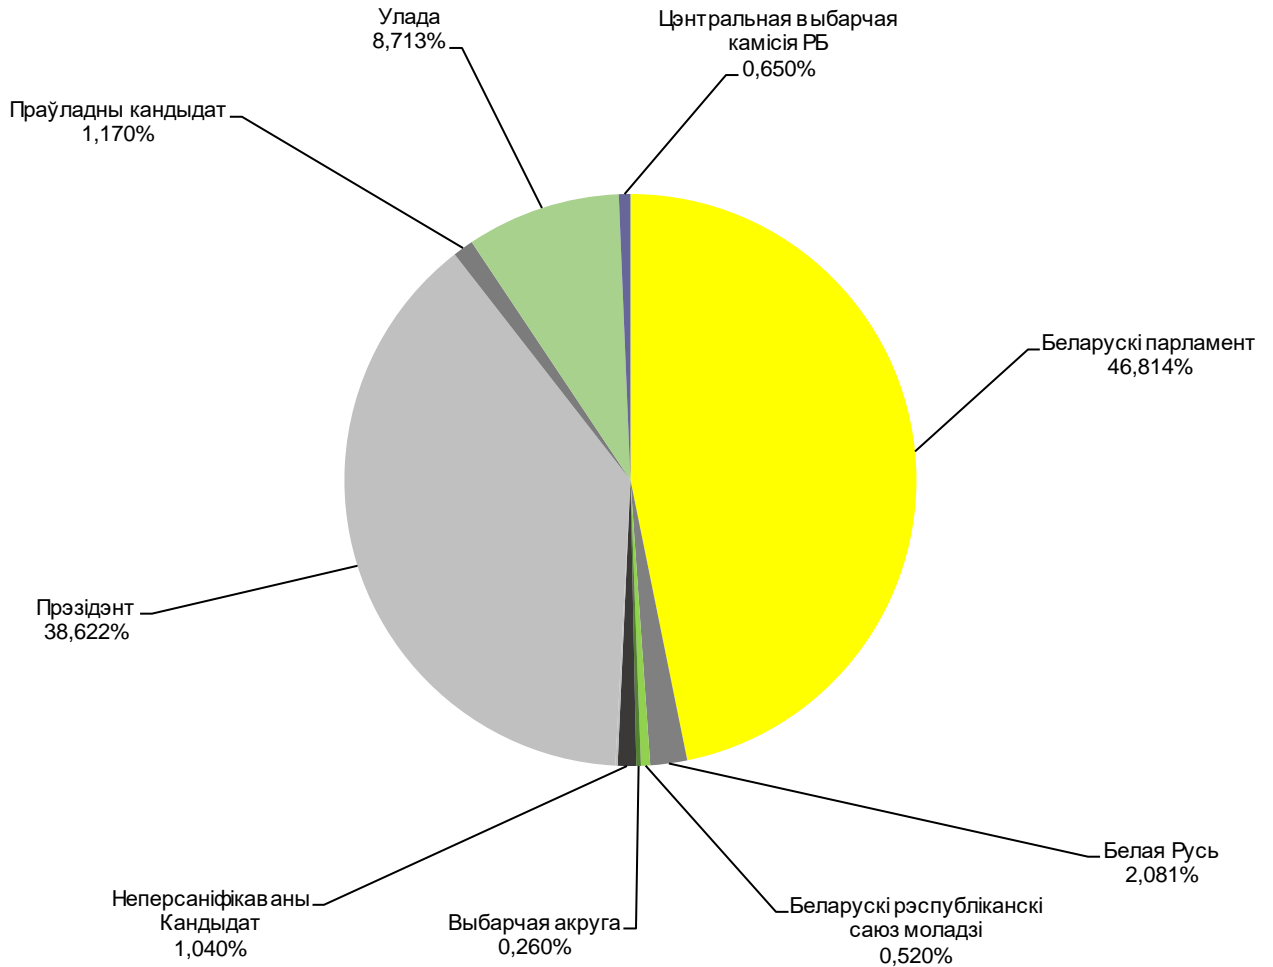

БЕЛАРУСКІЯ ПАРЛАМЕНЦКІЯ ВЫБАРЫ 2019

16.09 - 16.11.2019

BELTA.BY

Адзінка вымярэння – колькасць знакаў

Адзінка вымярэння - колькасць знакаў

Беларусь 1/ ГЛАВНЫЙ ЭФИР

Адзінка вымярэння - секунда, хвіліна, гадзіна (0:02:45)