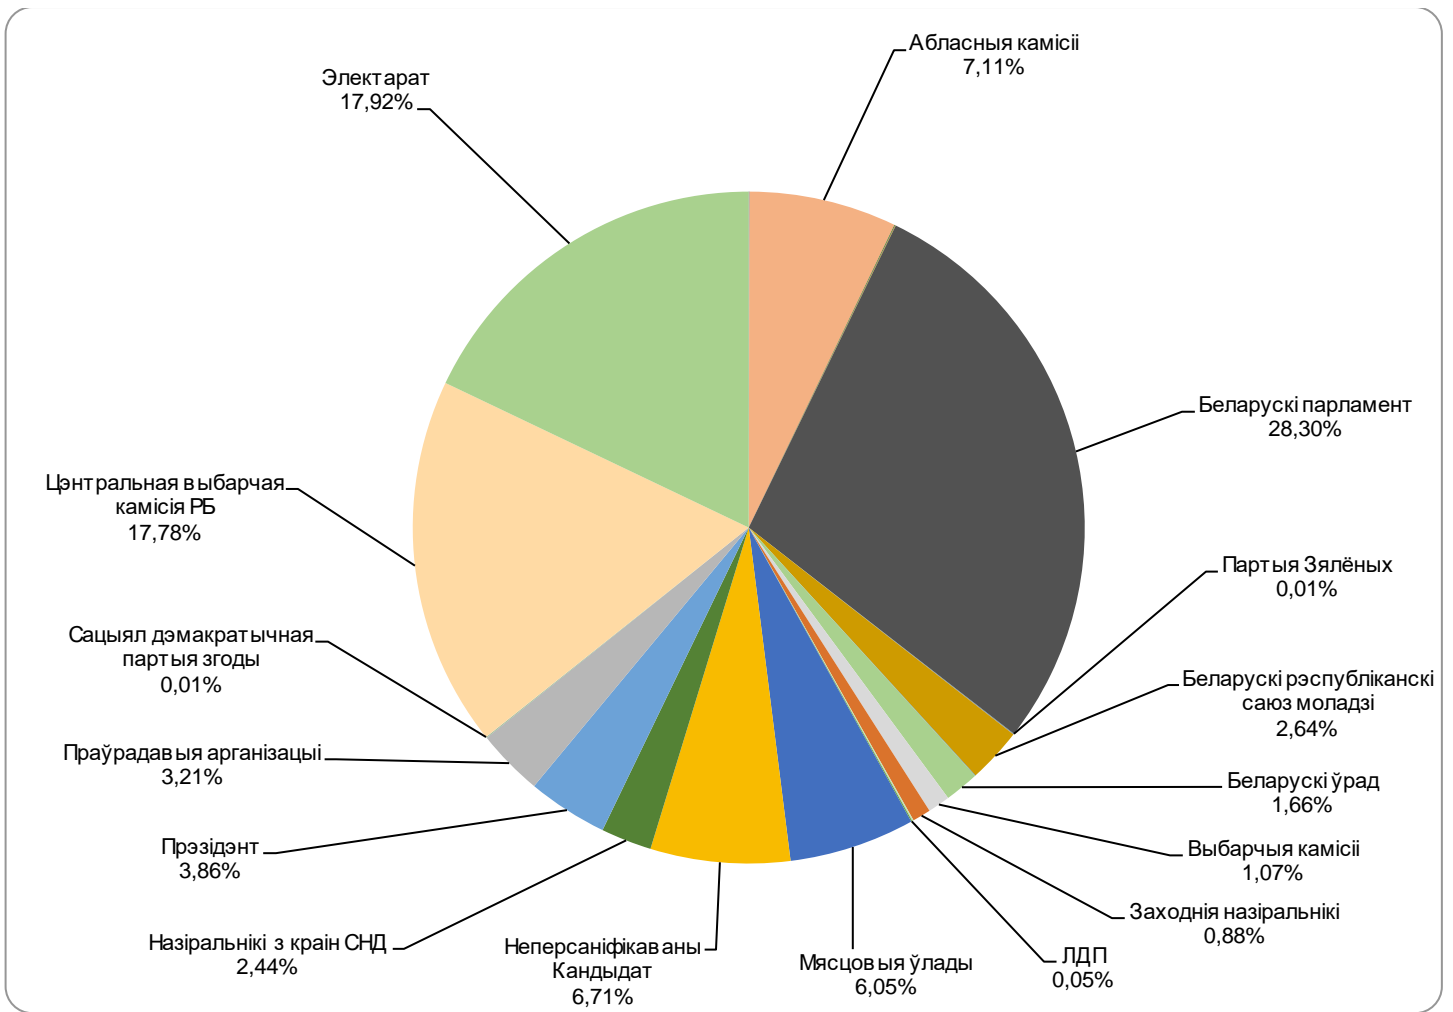

БЕЛАРУСКАЕ РАДЫЁ / РАДЫЁФАКТ

Адзінка вымярэння - секунда, хвіліна, гадзіна (0:02:45)

БЕЛАРУСКАЕ РАДЫЁ / РАДЫЁФАКТ

БЕЛАРУСЬ СЕГОДНЯ

Адзінка вымярэння - см. кв.

БЕЛАРУСЬ СЕГОДНЯ

ЗВЯЗДА

Адзінка вымярэння - см. кв.