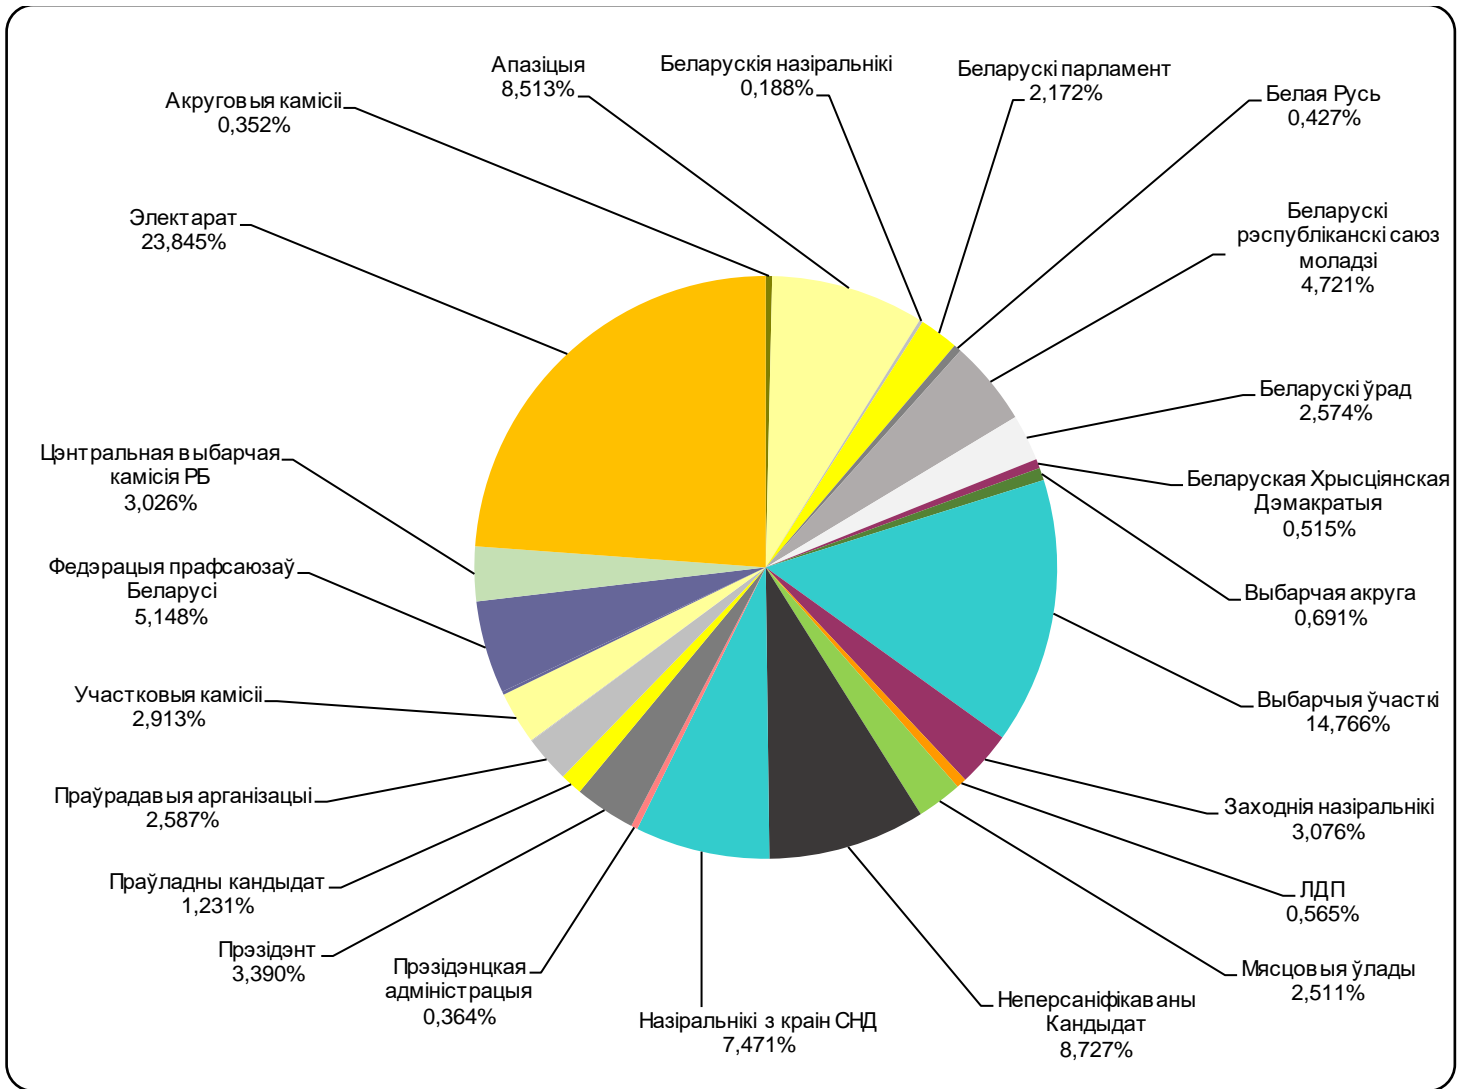

Беларусь 1 / ПАНАРАМА

Адзінка вымярэння - секунда, хвіліна, гадзіна (0:02:45)