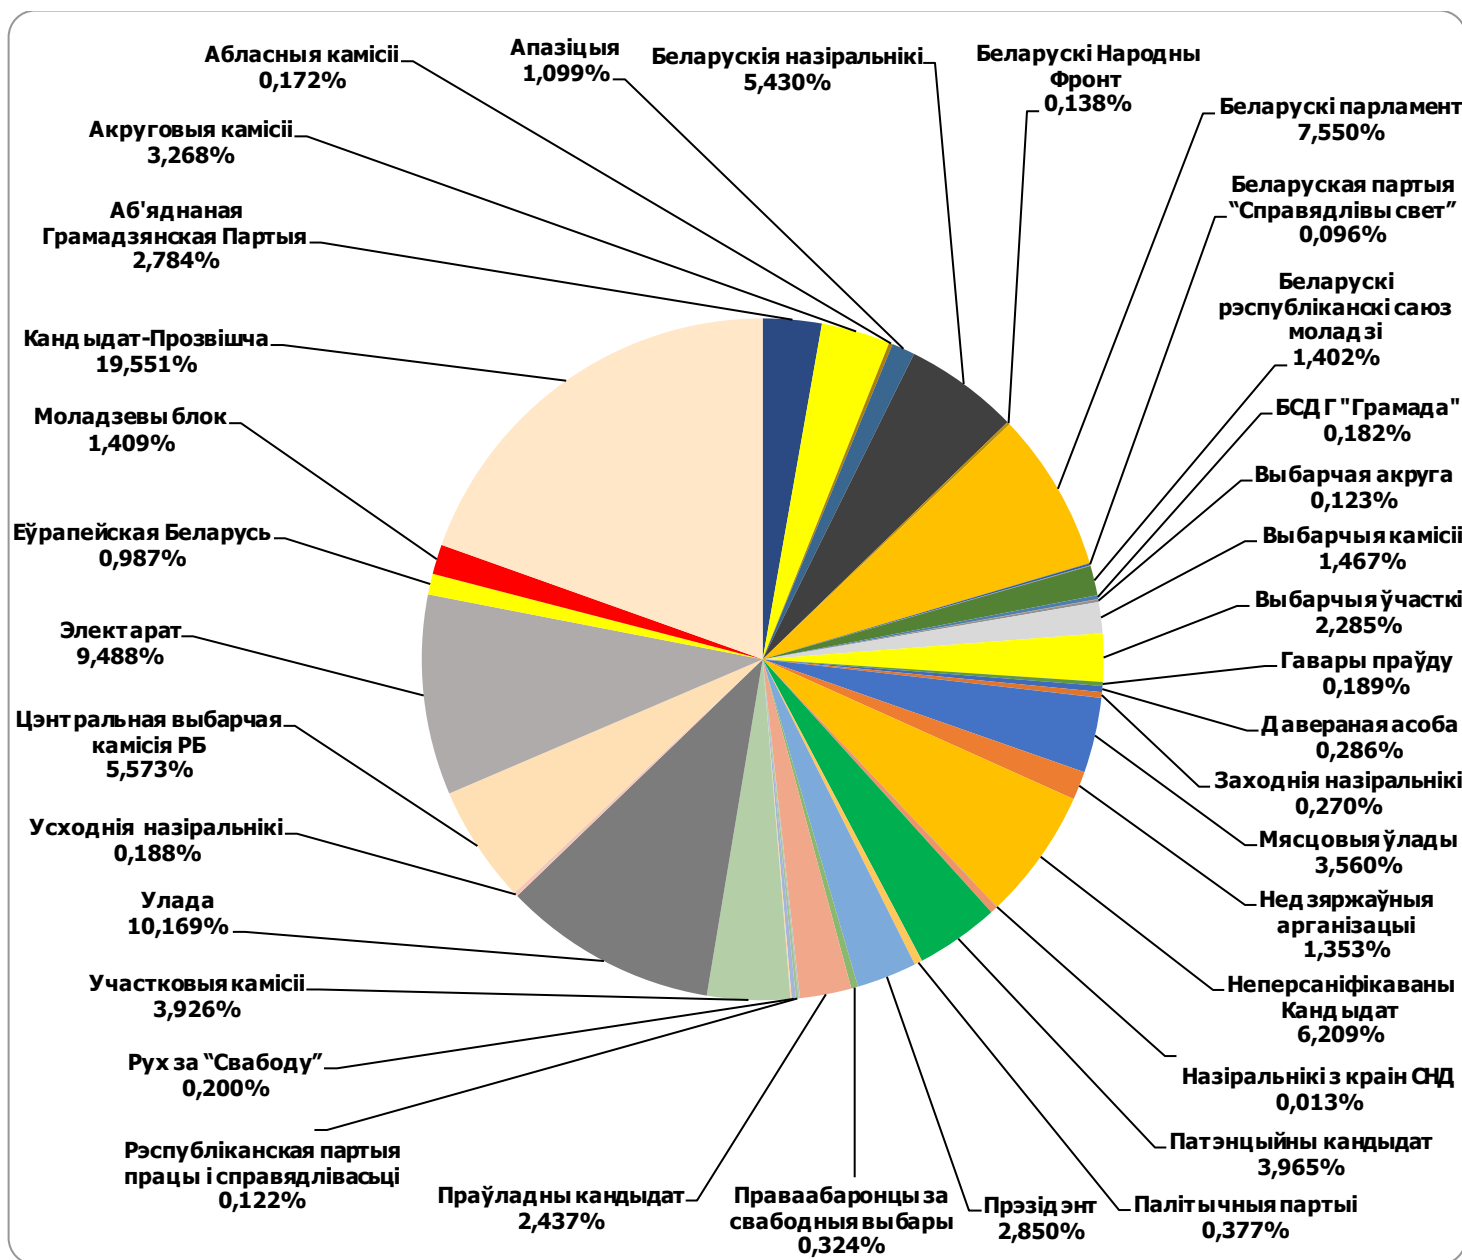

БЕЛАРУСКІЯ ПАРЛАМЕНЦКІЯ ВЫБАРЫ 2019

16.09 - 16.11.2019

BELTA.BY

Адзінка вымярэння – колькасць знакаў

Адзінка вымярэння - колькасць знакаў

Беларусь 1/ ГЛАВНЫЙ ЭФИР

Адзінка вымярэння - секунда, хвіліна, гадзіна (0:02:45)

Беларусь 1/ ГЛАВНЫЙ ЭФИР

Беларусь 1 / ПАНАРАМА

Адзінка вымярэння - секунда, хвіліна, гадзіна (0:02:45)

Беларусь 1 / ПАНАРАМА

ОНТ/ КОНТУРЫ

Адзінка вымярэння - секунда, хвіліна, гадзіна (0:02:45)

ОНТ/ КОНТУРЫ