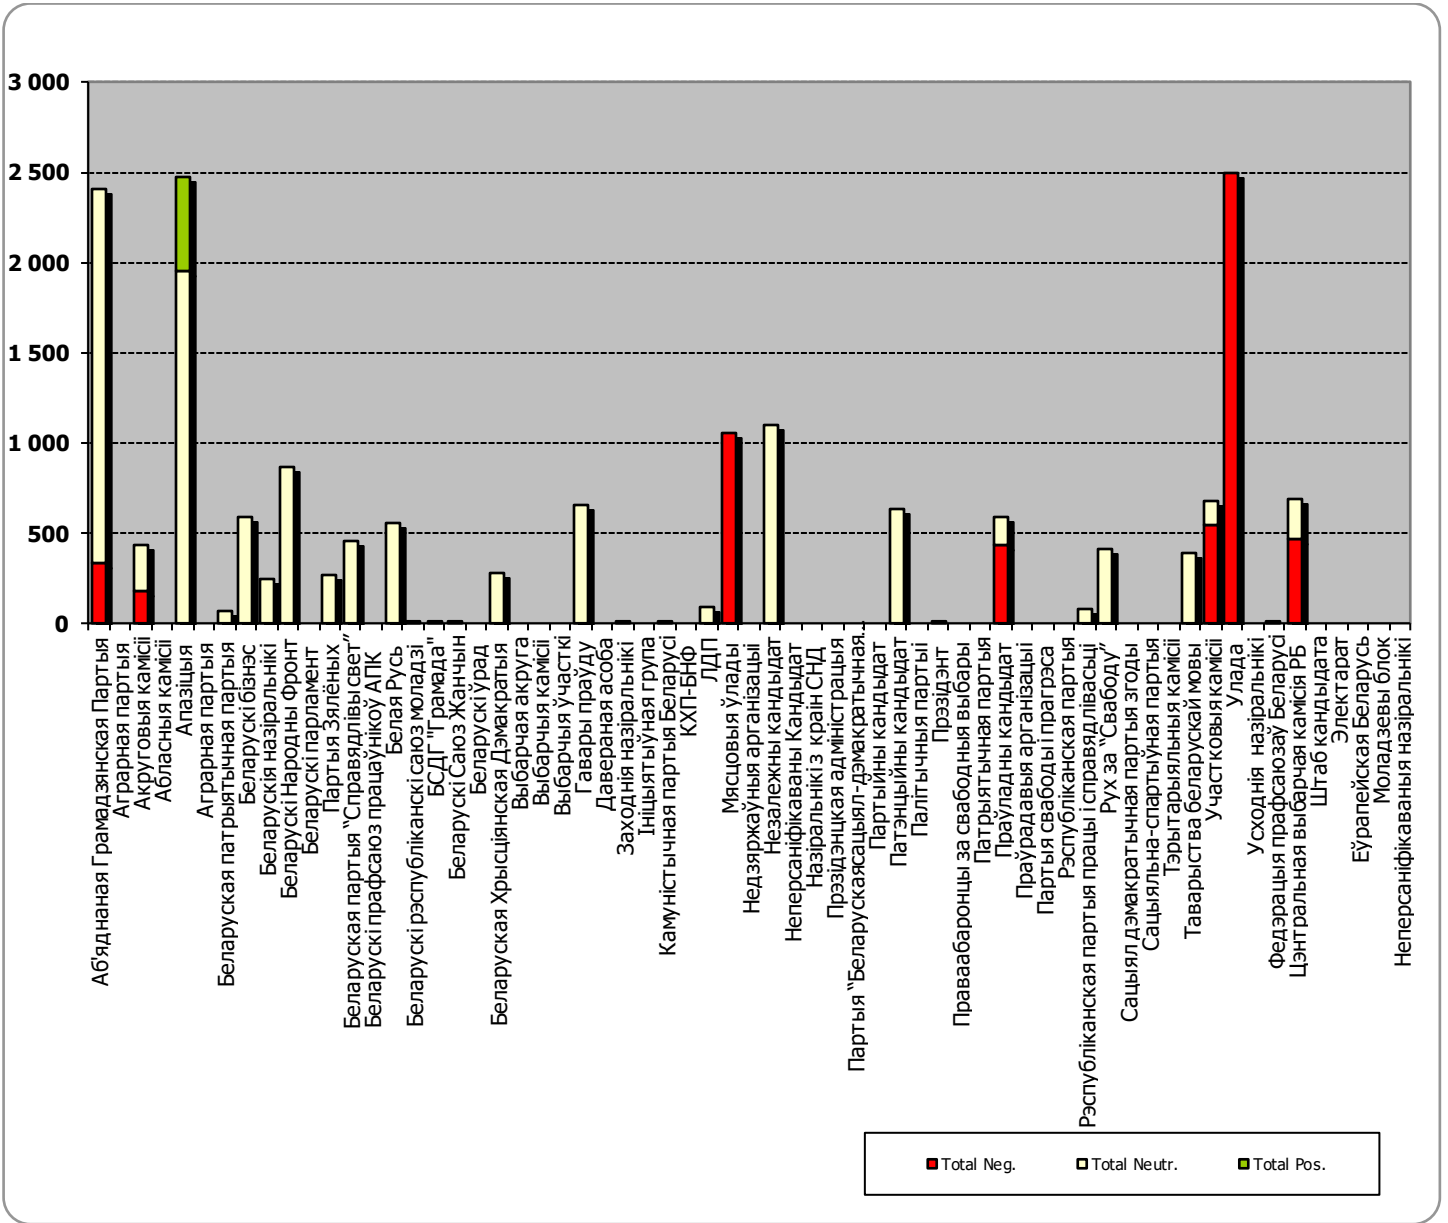

БЕЛАРУСКАЕ РАДЫЁ / РАДЫЁФАКТ

Адзінка вымярэння - секунда, хвіліна, гадзіна (0:02:45)

БЕЛАРУСКАЕ РАДЫЁ / РАДЫЁФАКТ

БЕЛАРУСЬ СЕГОДНЯ

Адзінка вымярэння - см. кв.

БЕЛАРУСЬ СЕГОДНЯ

ЗВЯЗДА

Адзінка вымярэння - см. кв.

ЗВЯЗДА

КОМСОМОЛЬСКАЯ ПРАВДА

Адзінка вымярэння - см. кв.

КОМСОМОЛЬСКАЯ ПРАВДА

НАРОДНАЯ ВОЛЯ

Адзінка вымярэння - см. кв.

НАРОДНАЯ ВОЛЯ

МОГИЛЁВСКАЯ ПРАВДА