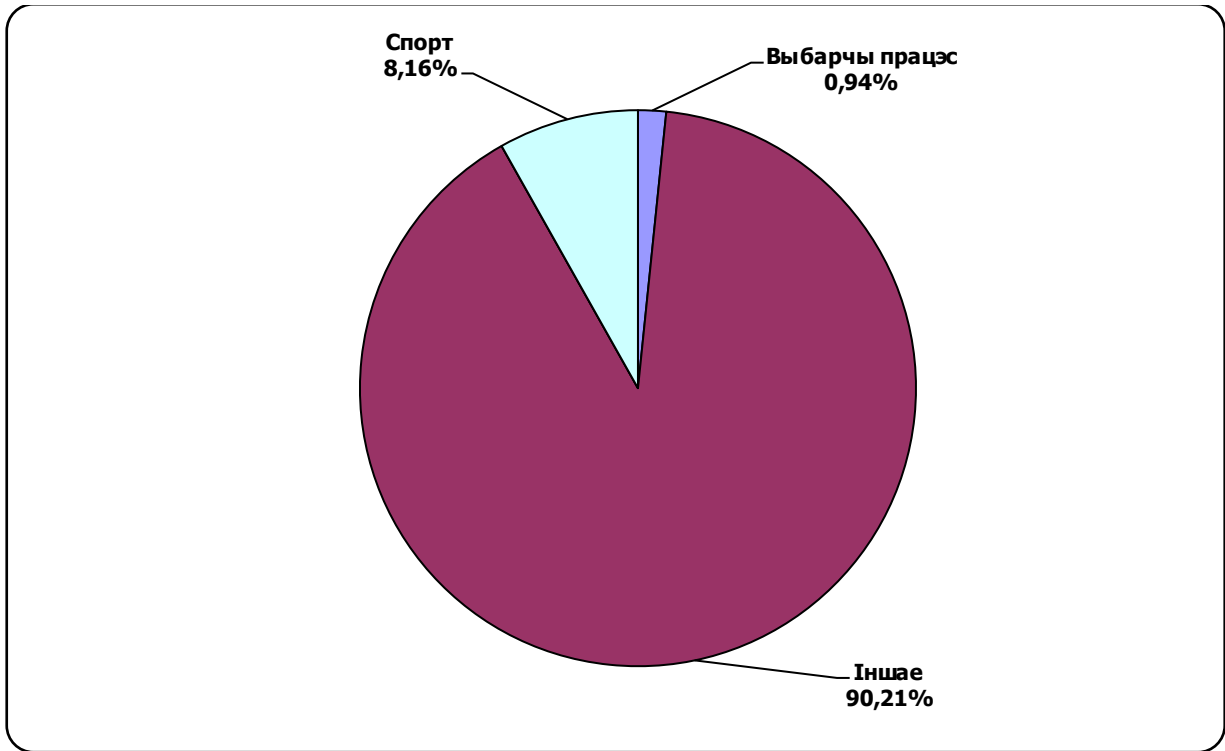

Беларусь 1/ ГЛАВНЫЙ ЭФИР