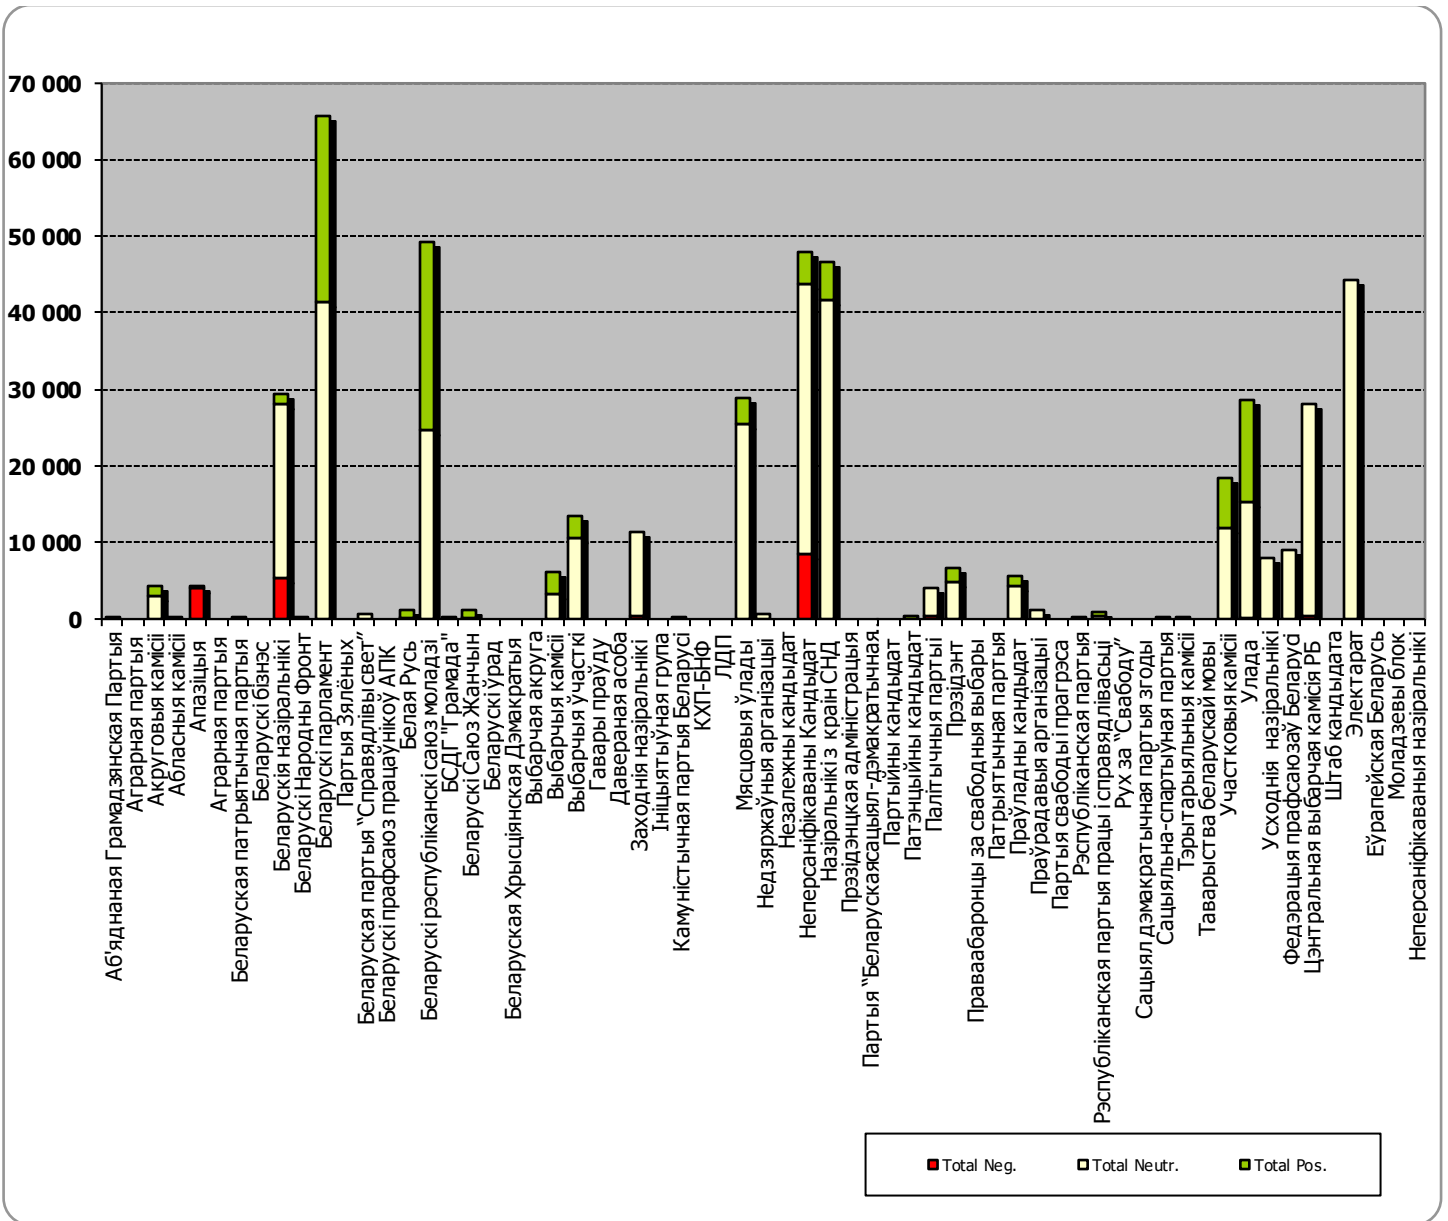

БЕЛАРУСКІЯ ПАРЛАМЕНЦКІЯ ВЫБАРЫ 2019

16.09 - 16.11.2019

BELTA.BY

Адзінка вымярэння – колькасць знакаў

Адзінка вымярэння - колькасць знакаў

Беларусь 1/ ГЛАВНЫЙ ЭФИР

Адзінка вымярэння - секунда, хвіліна, гадзіна (0:02:45)

Беларусь 1/ ГЛАВНЫЙ ЭФИР

Беларусь 1 / ПАНАРАМА

Адзінка вымярэння - секунда, хвіліна, гадзіна (0:02:45)

Беларусь 1 / ПАНАРАМА

ОНТ/ КОНТУРЫ

Адзінка вымярэння - секунда, хвіліна, гадзіна (0:02:45)

ОНТ/ КОНТУРЫ