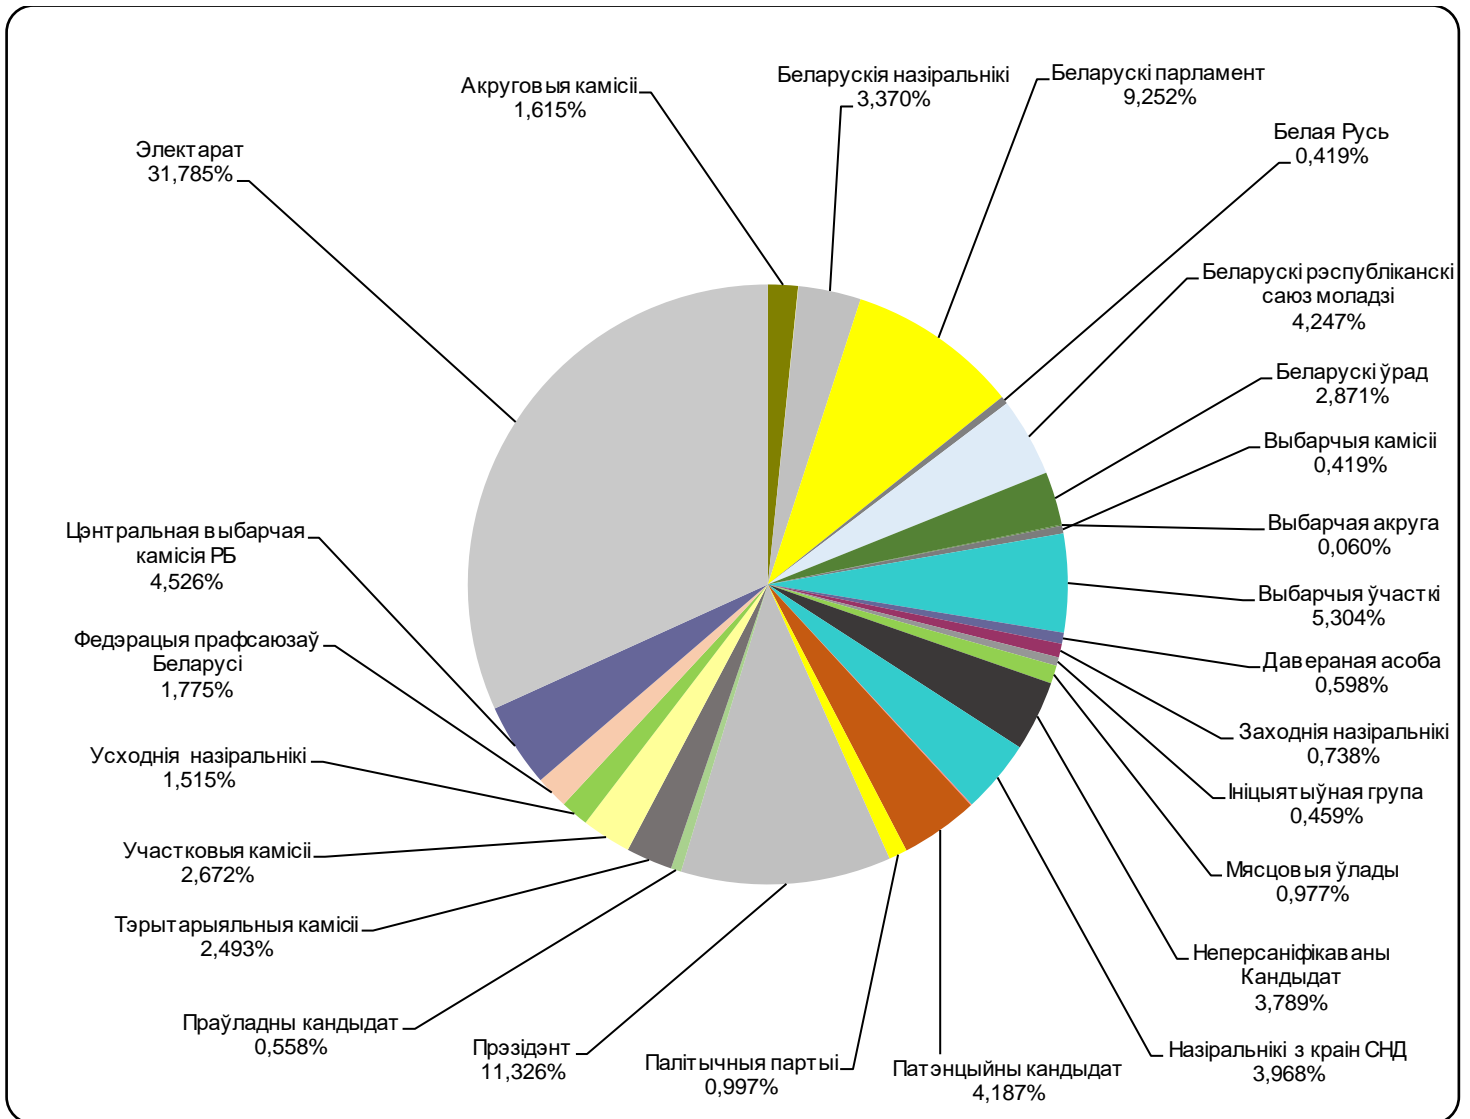

ОНТ / НАШИ НОВОСТИ

Адзінка вымярэння - секунда, хвіліна, гадзіна (0:02:45)