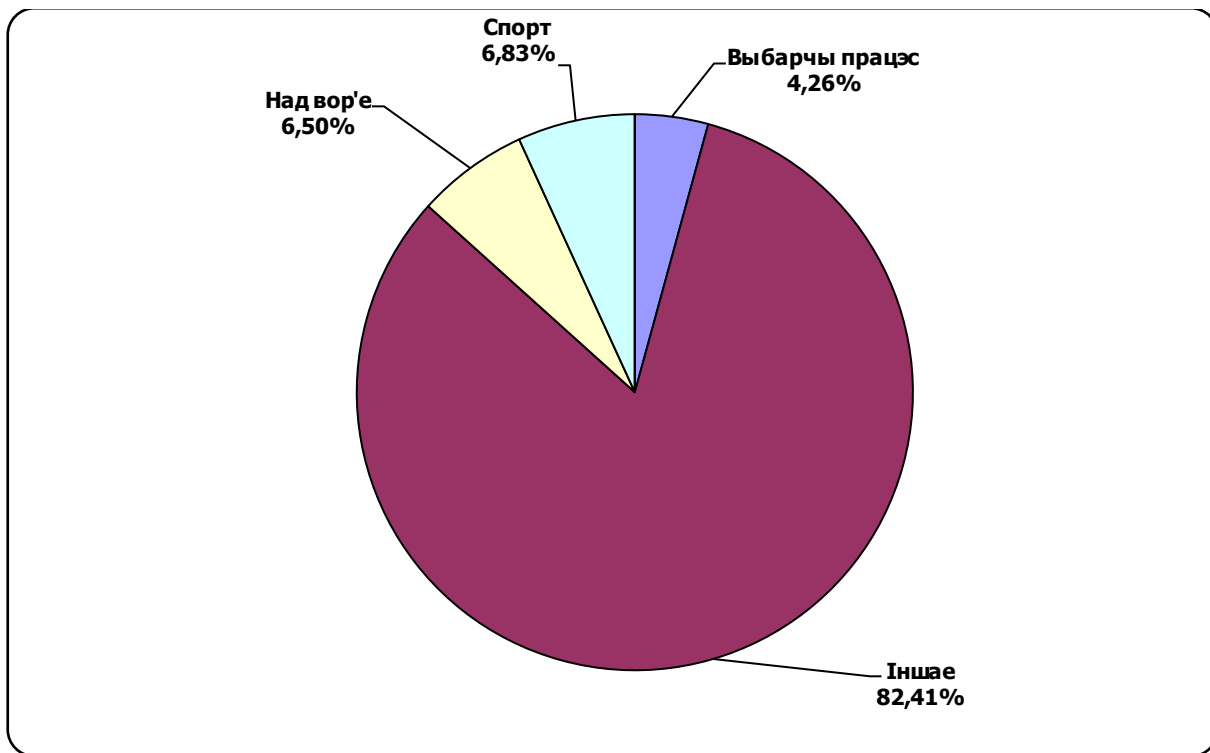

ОНТ / НАШИ НОВОСТИ