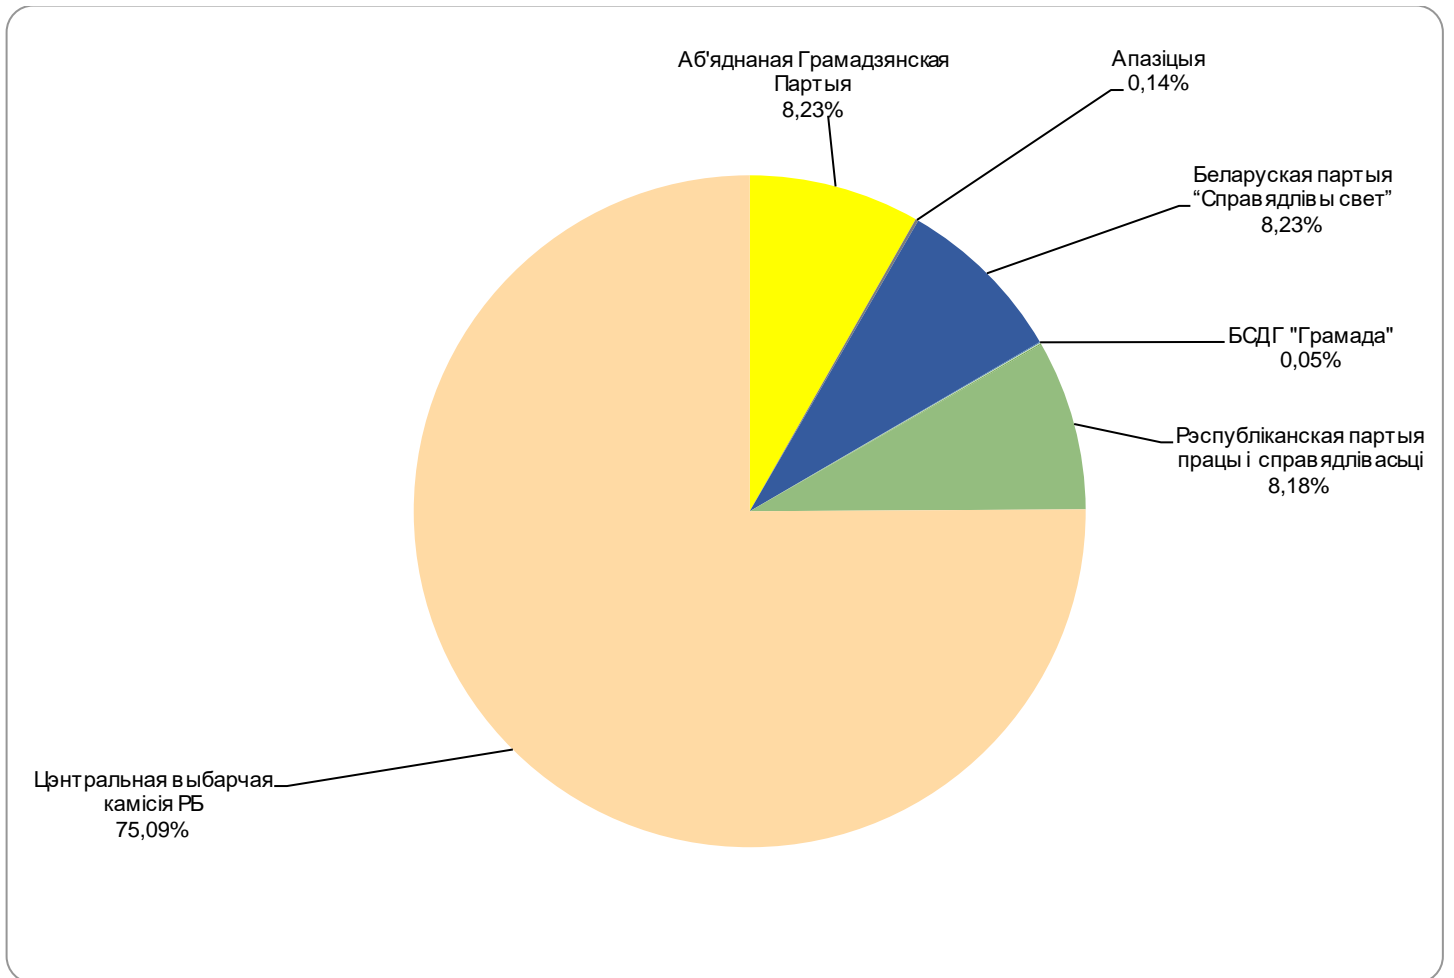

БЕЛАРУСКАЕ РАДЫЁ / РАДЫЁФАКТ

Адзінка вымярэння - секунда, хвіліна, гадзіна (0:02:45)

БЕЛАРУСКАЕ РАДЫЁ / РАДЫЁФАКТ

БЕЛАРУСЬ СЕГОДНЯ

Адзінка вымярэння - см. кв.

БЕЛАРУСЬ СЕГОДНЯ

ЗВЯЗДА

Адзінка вымярэння - см. кв.

ЗВЯЗДА

КОМСОМОЛЬСКАЯ ПРАВДА

Адзінка вымярэння - см. кв.

КОМСОМОЛЬСКАЯ ПРАВДА

НАРОДНАЯ ВОЛЯ

Адзінка вымярэння - см. кв.

НАРОДНАЯ ВОЛЯ

МОГИЛЁВСКАЯ ПРАВДА