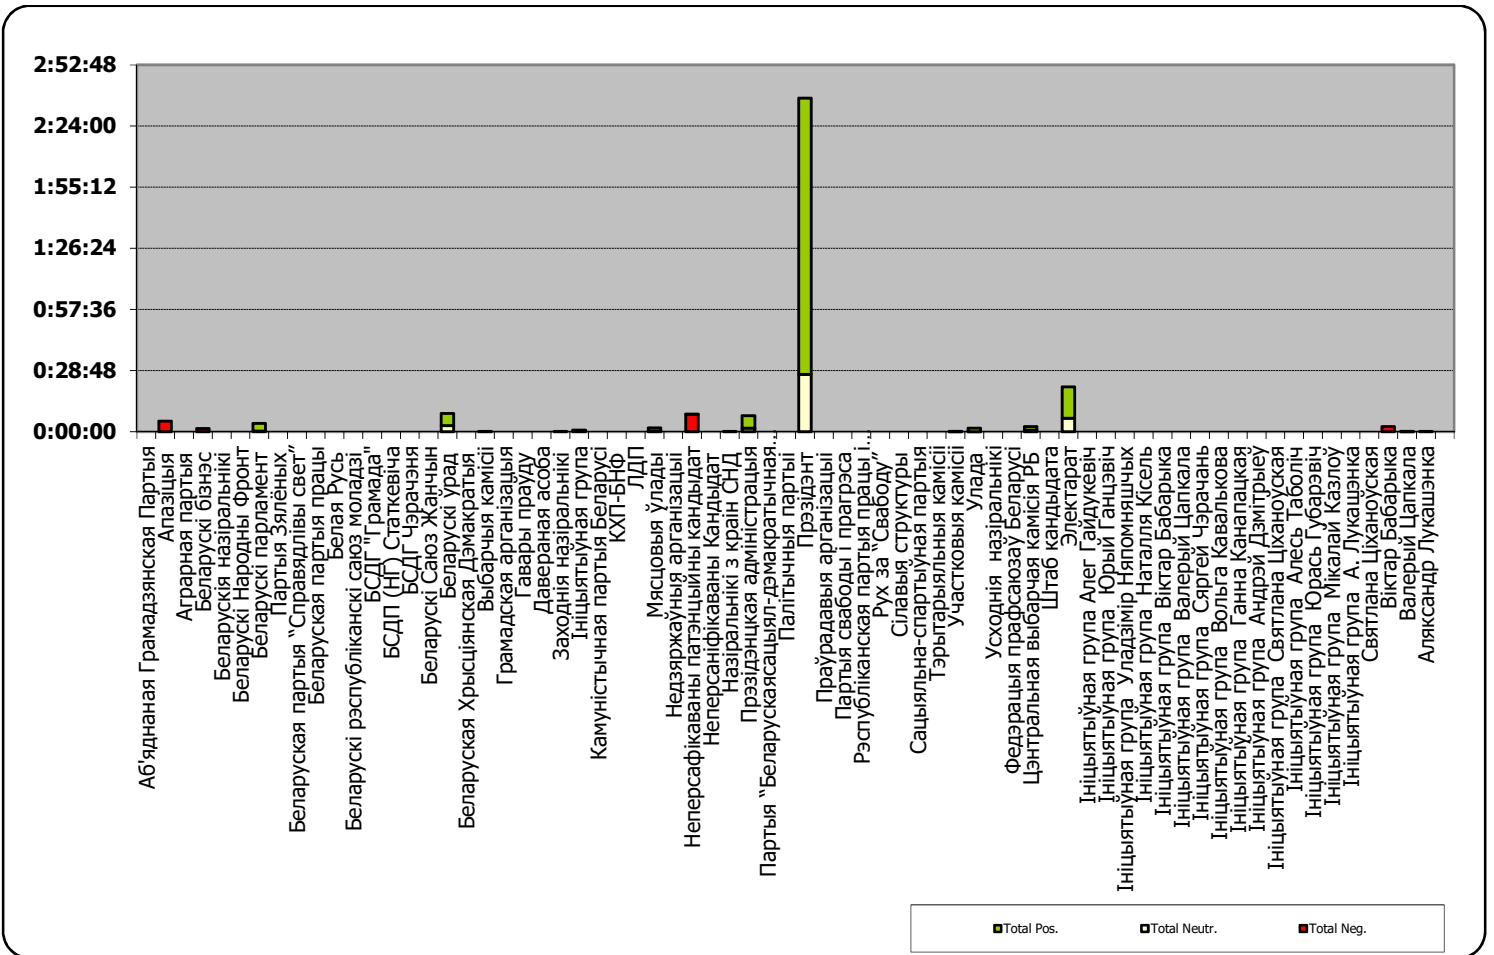

БЕЛАРУСКАЕ РАДЫЁ / РАДЫЁФАКТ