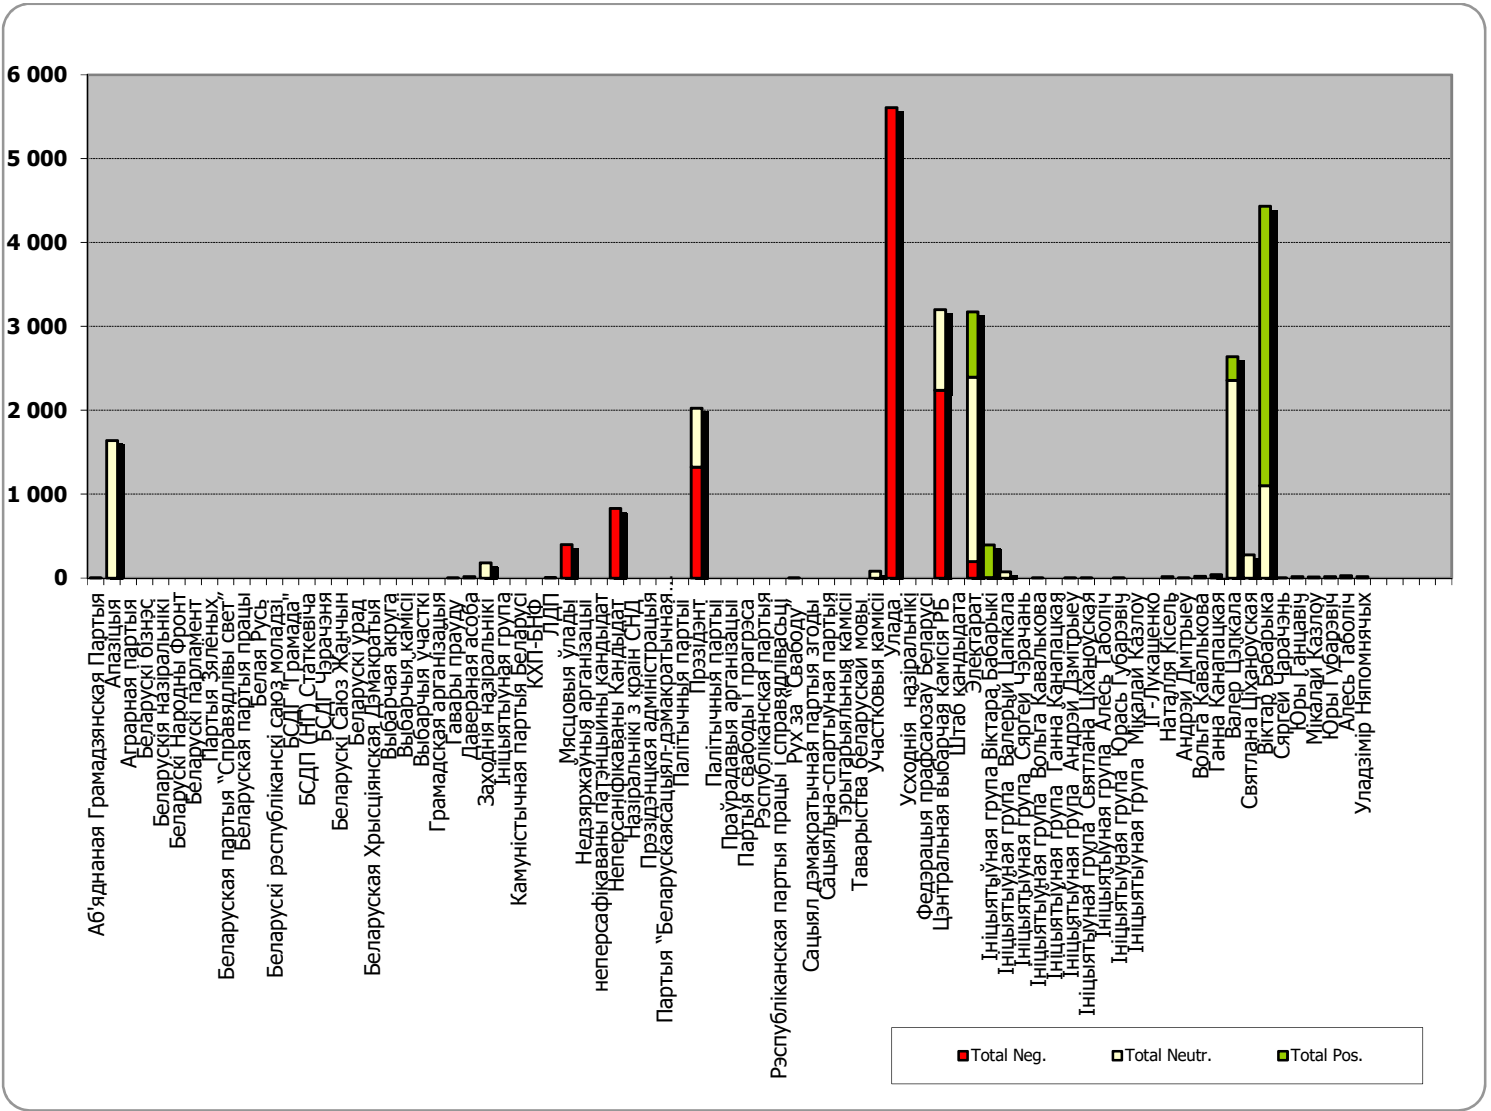

НАРОДНАЯ ВОЛЯ