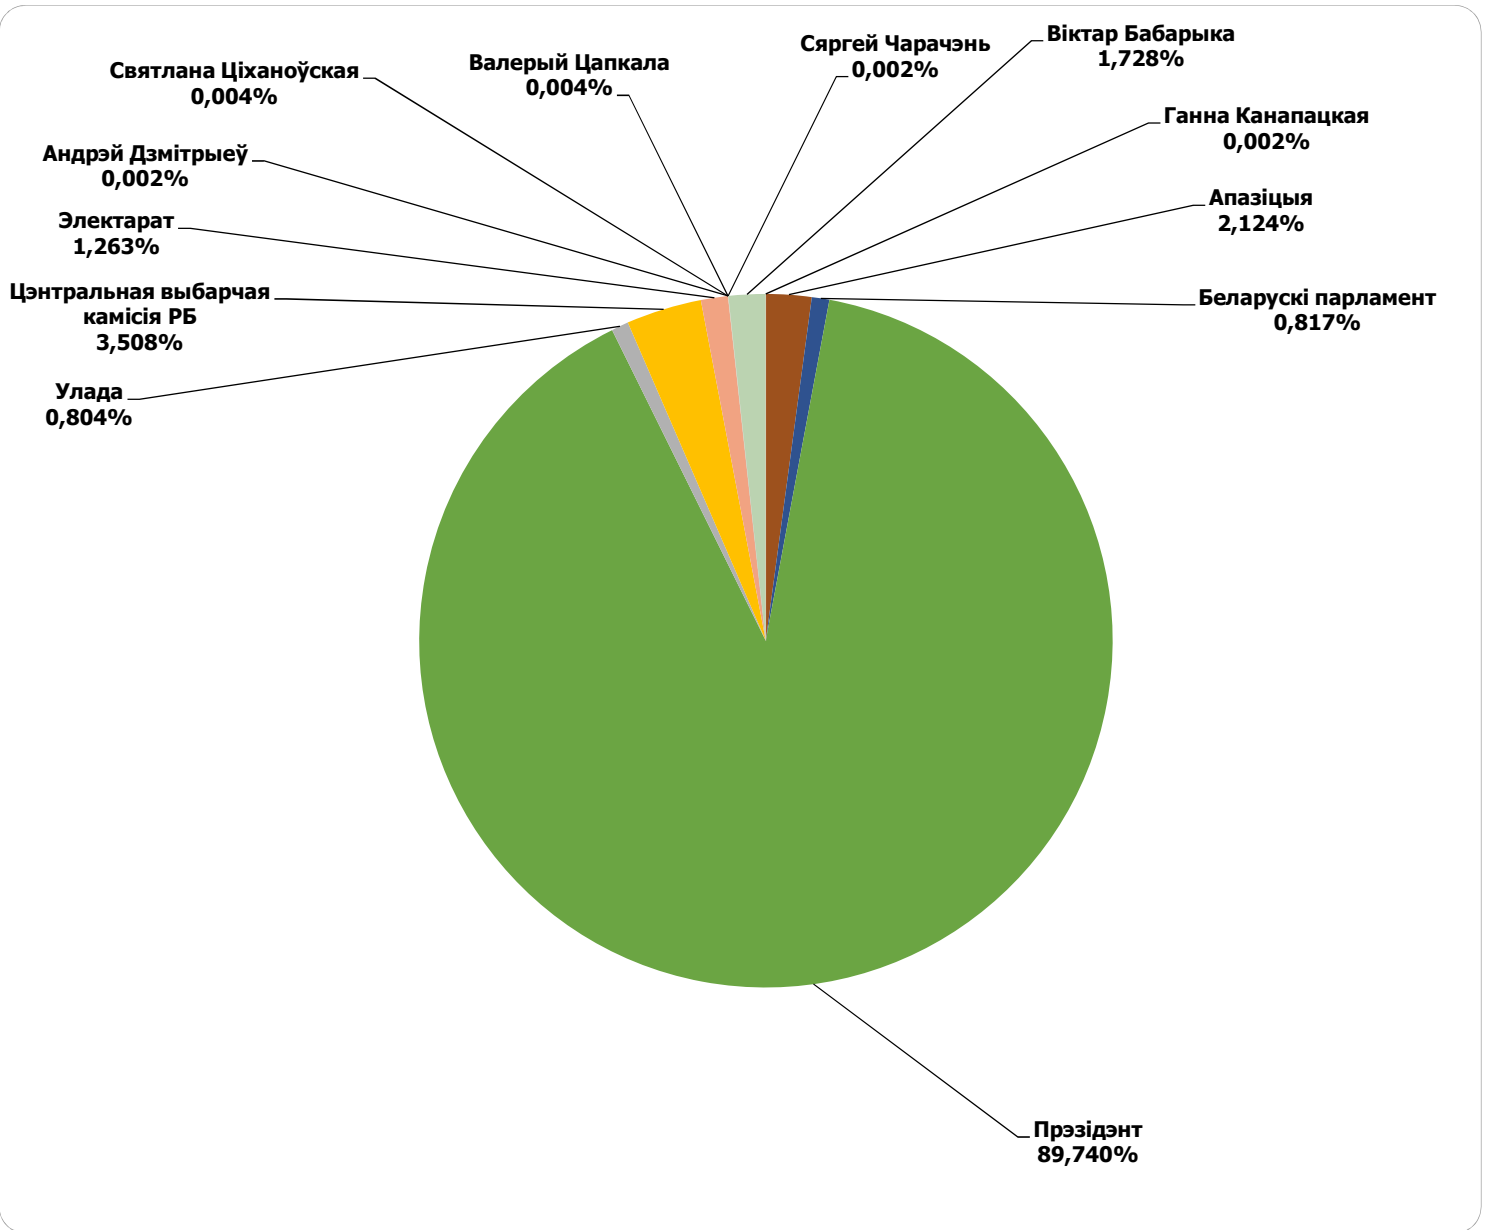

# БЕЛАРУСКАЕ РАДЫЁ / РАДЫЁФАКТ

Адзінка вымярэння - секунда, хвіліна, гадзіна (0:02:45)

# БЕЛАРУСЬ СЕГОДНЯ