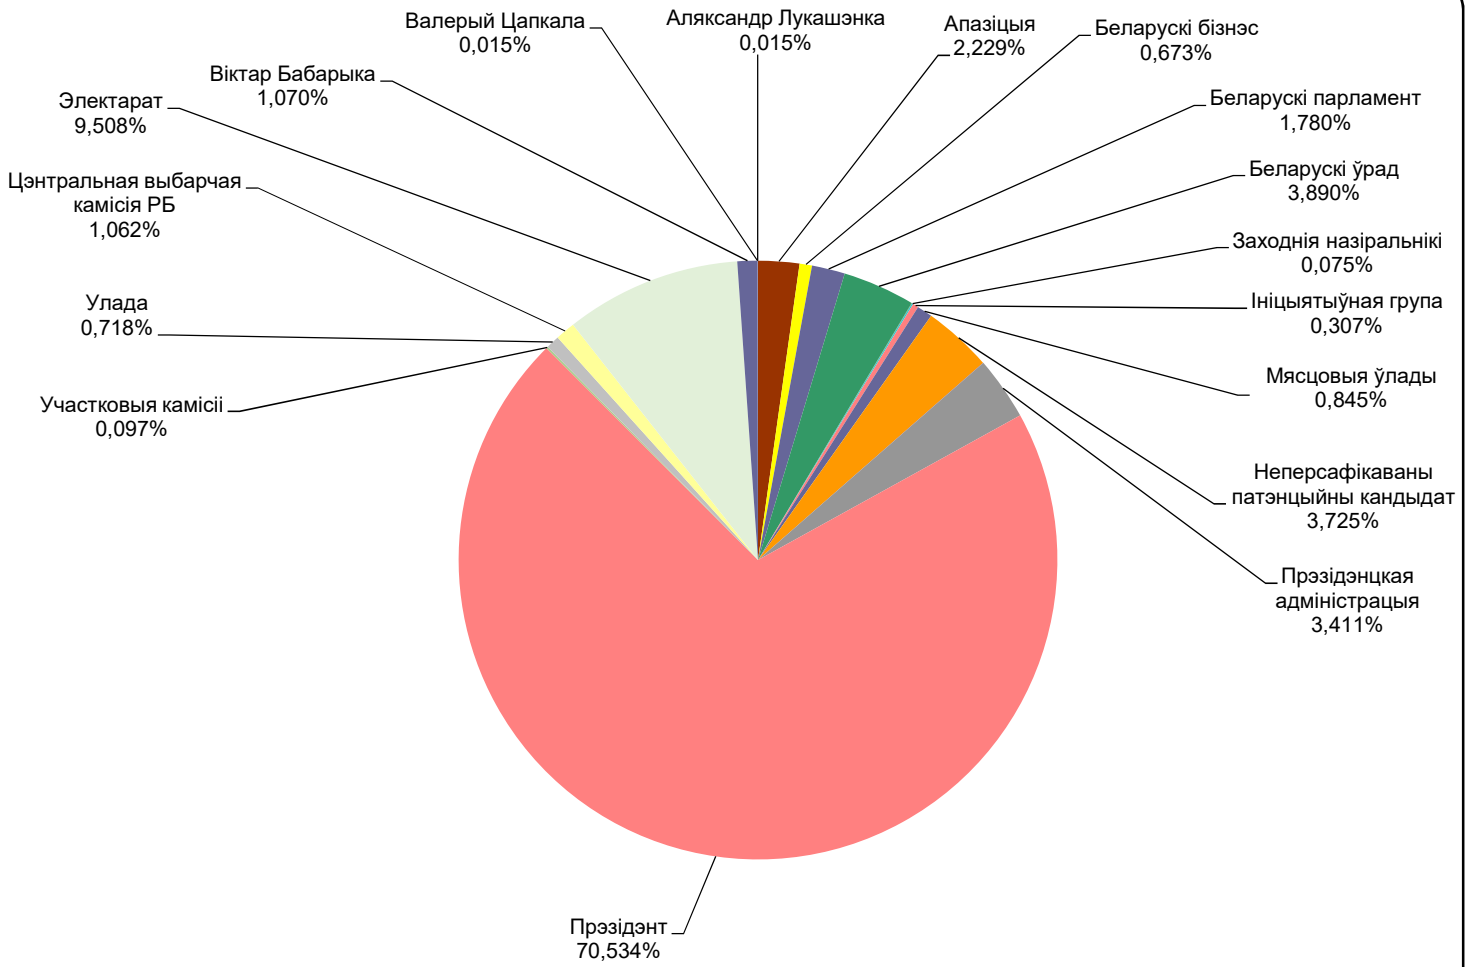

БЕЛАРУСКАЕ РАДЫЁ / РАДЫЁФАКТ

Адзінка вымярэння - секунда, хвіліна, гадзіна (0:02:45)