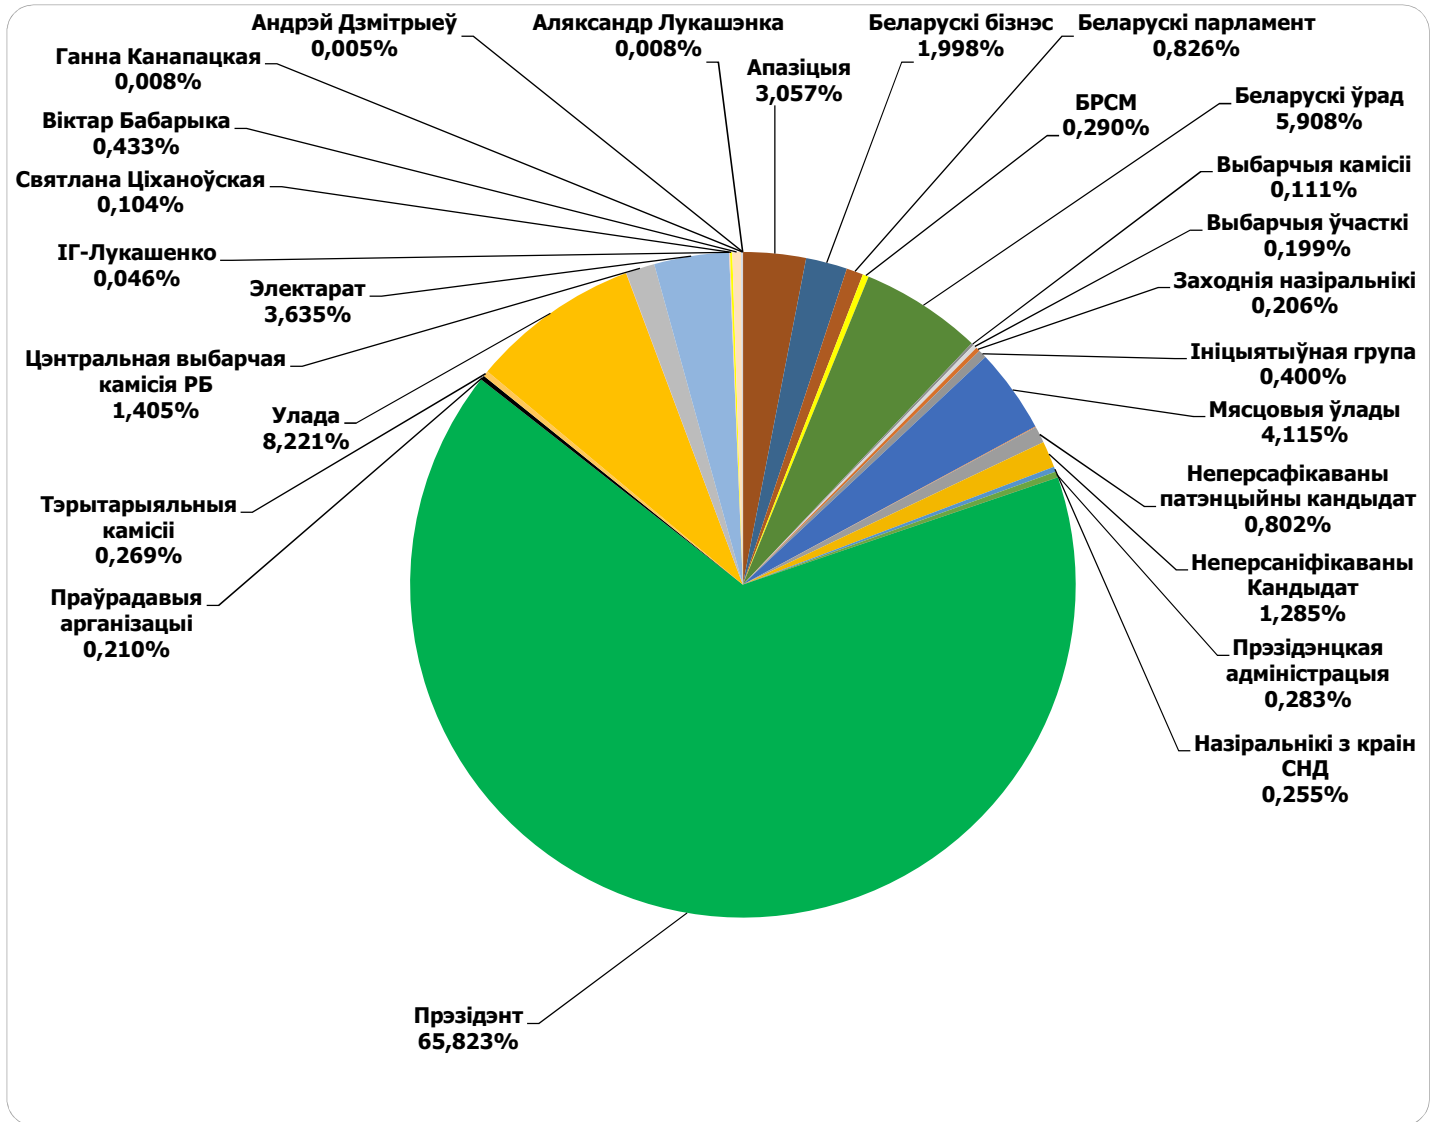

# БЕЛАРУСКІЯ ПРЭЗІДЭНЦКІЯ ВЫБАРЫ 2020

25.05 - 04.07.2020

**BELTA.BY**

## Адзінка вымярэння – колькасць знакаў

Адзінка вымярэння - колькасць знакаў