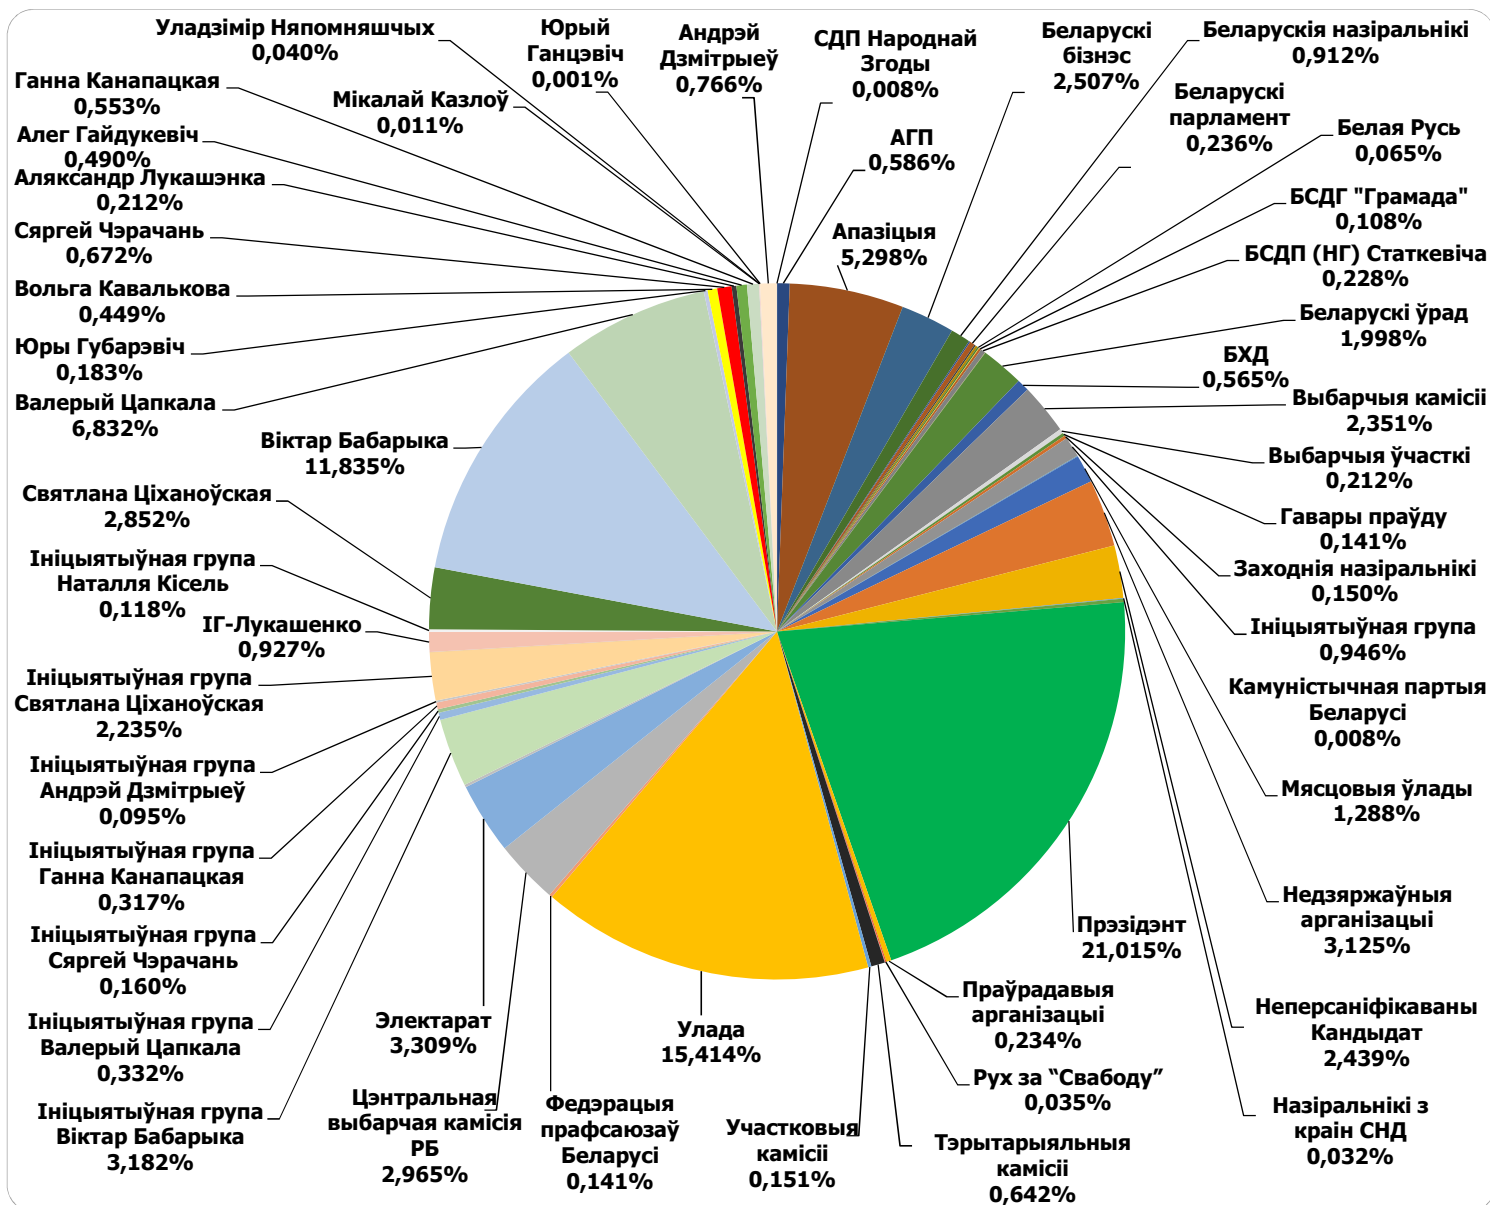

# БЕЛАРУСКІЯ ПРЭЗІДЭНЦКІЯ ВЫБАРЫ 2020

25.05 - 04.07.2020

**BELTA.BY**

## Адзінка вымярэння – колькасць знакаў

Адзінка вымярэння - колькасць знакаў