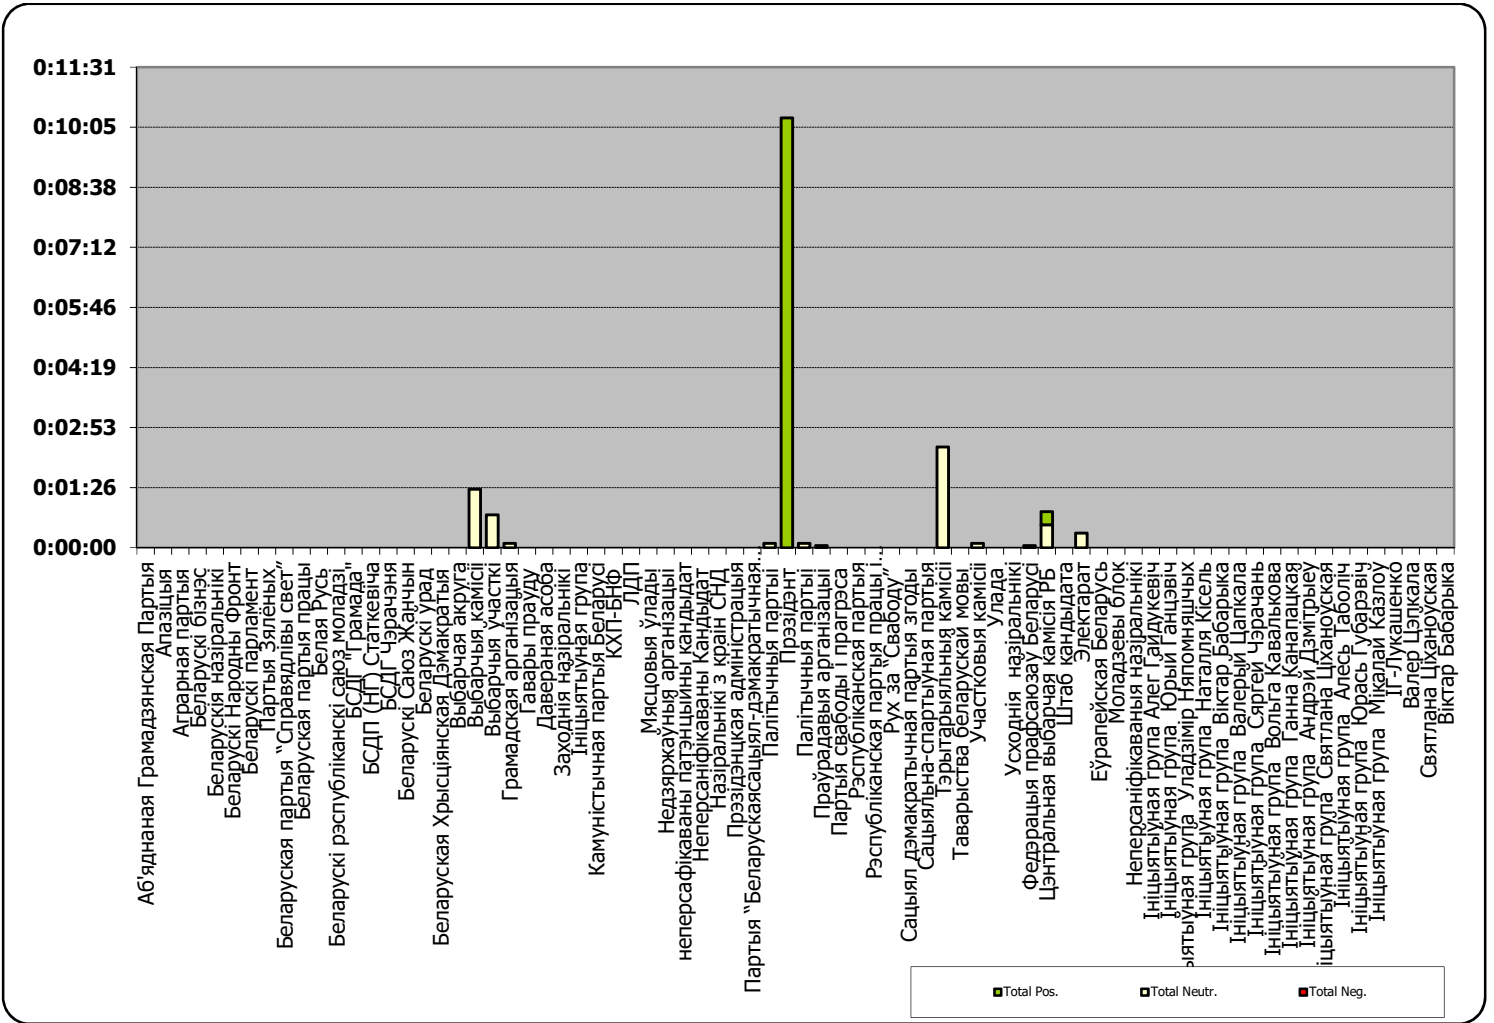

ТРК “Магілёў”/“Навіны Рэгіёна”