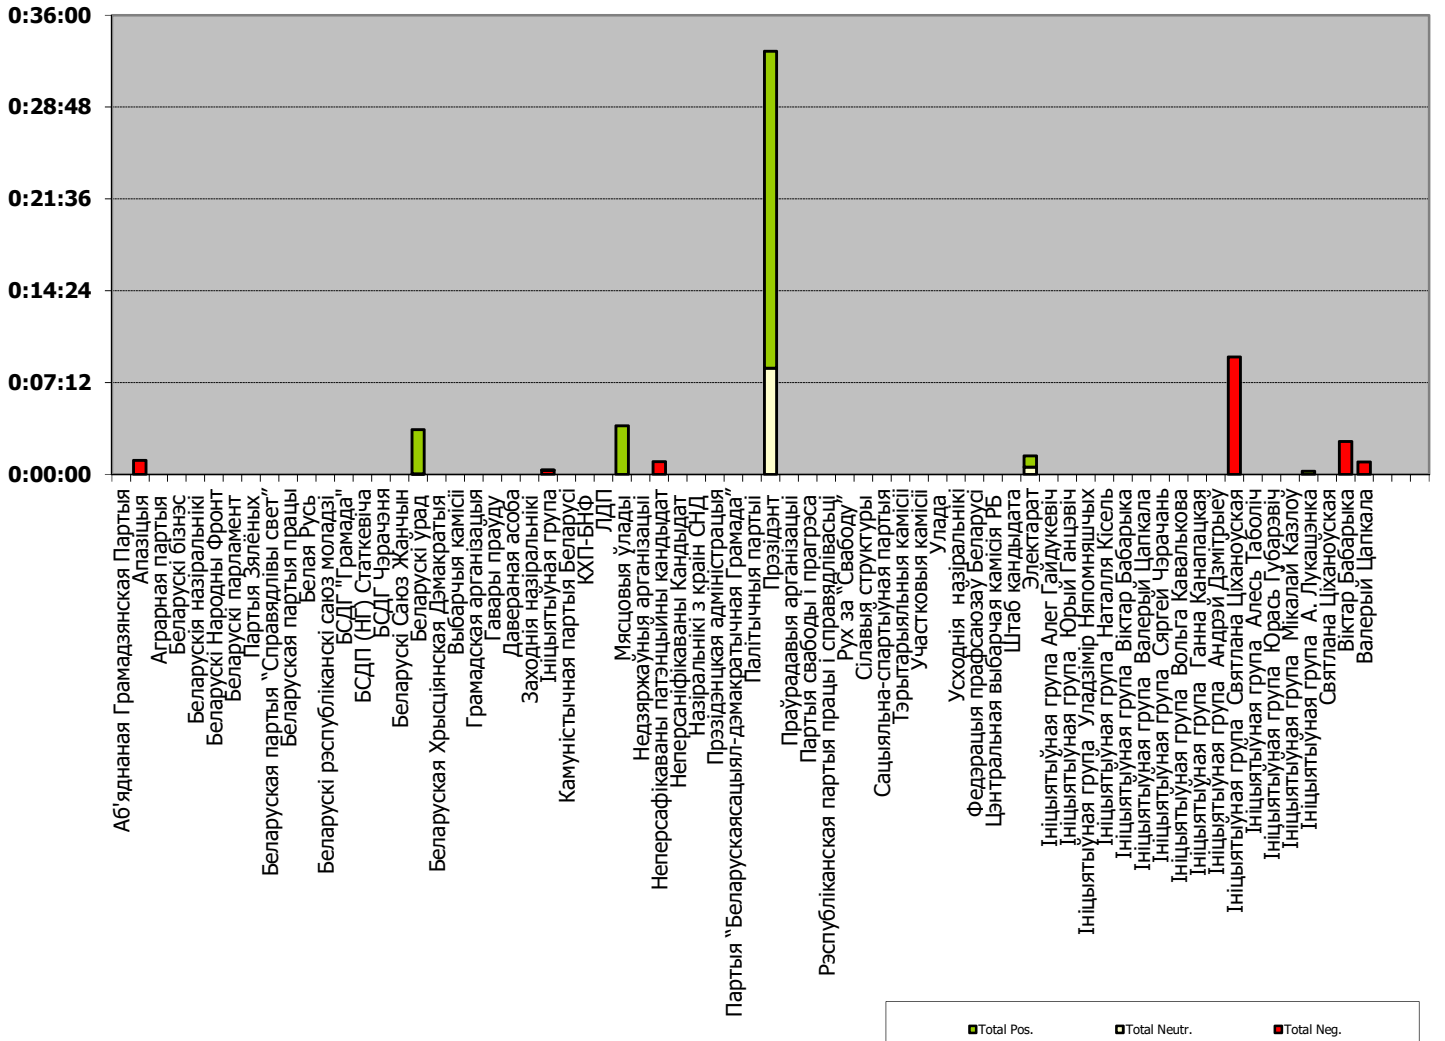

Беларусь 1/ ГЛАВНЫЙ ЭФИР