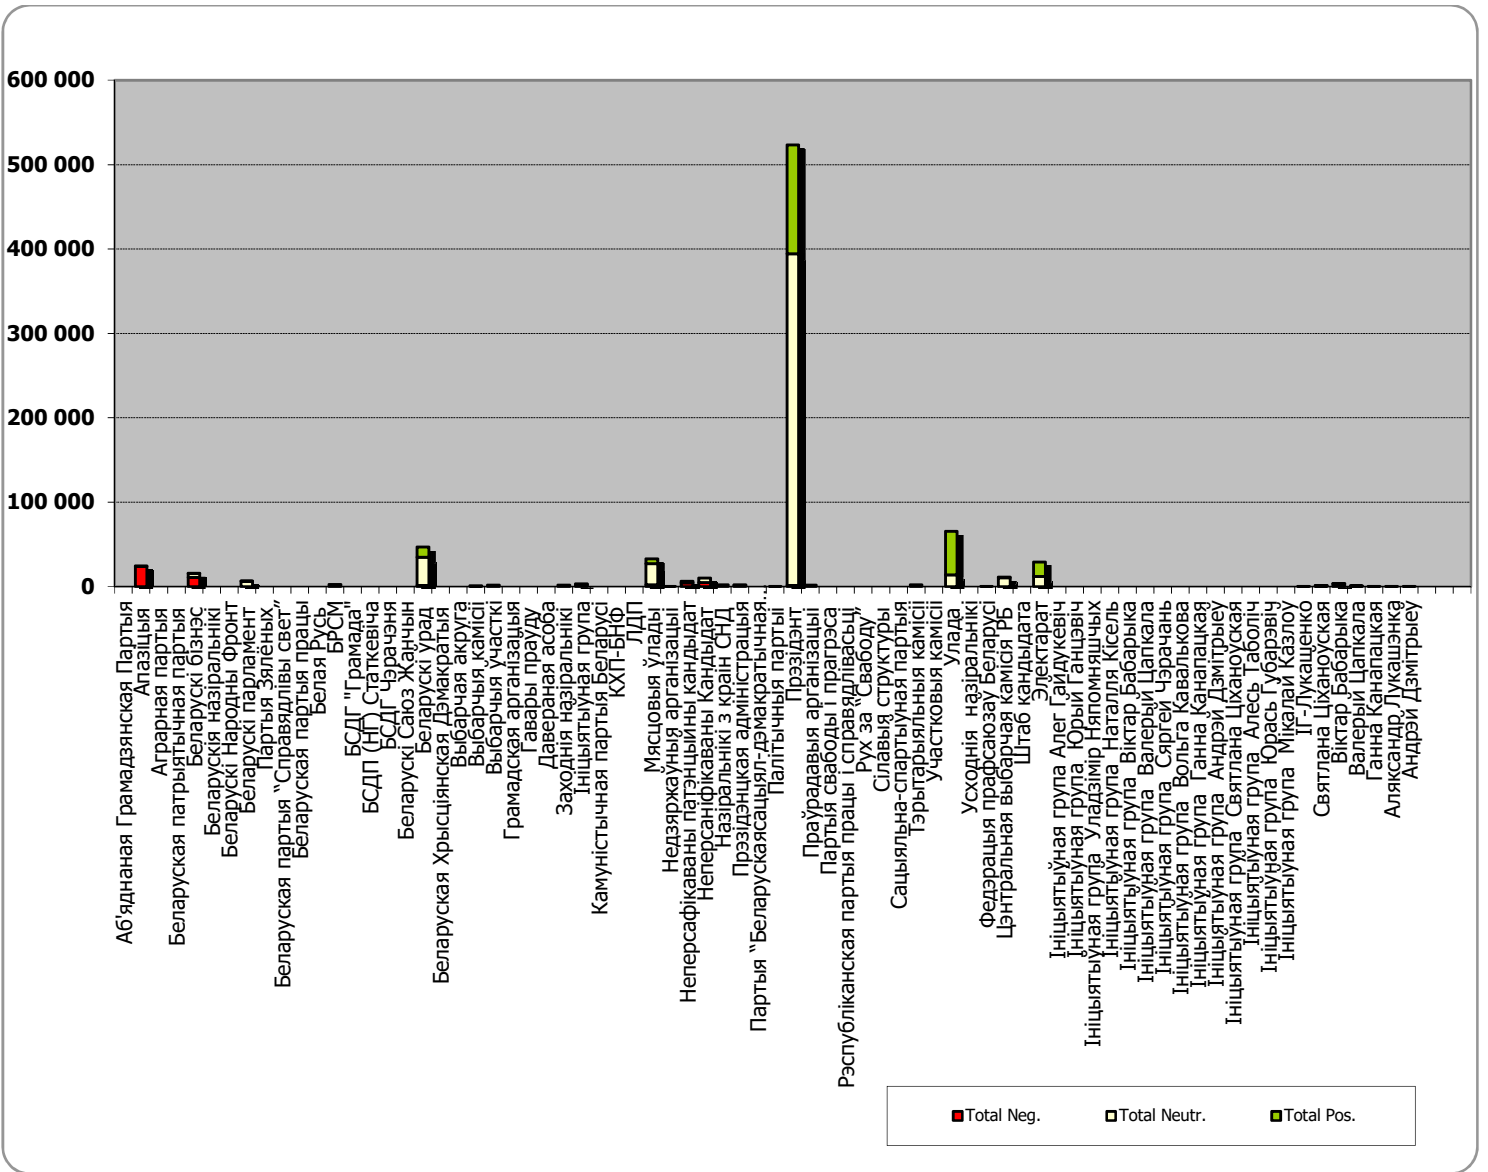

# БЕЛАРУСКІЯ ПРЭЗІДЭНЦКІЯ ВЫБАРЫ 2020

25.05 - 04.07.2020

**BELTA.BY**

## Адзінка вымярэння – колькасць знакаў

Адзінка вымярэння - колькасць знакаў