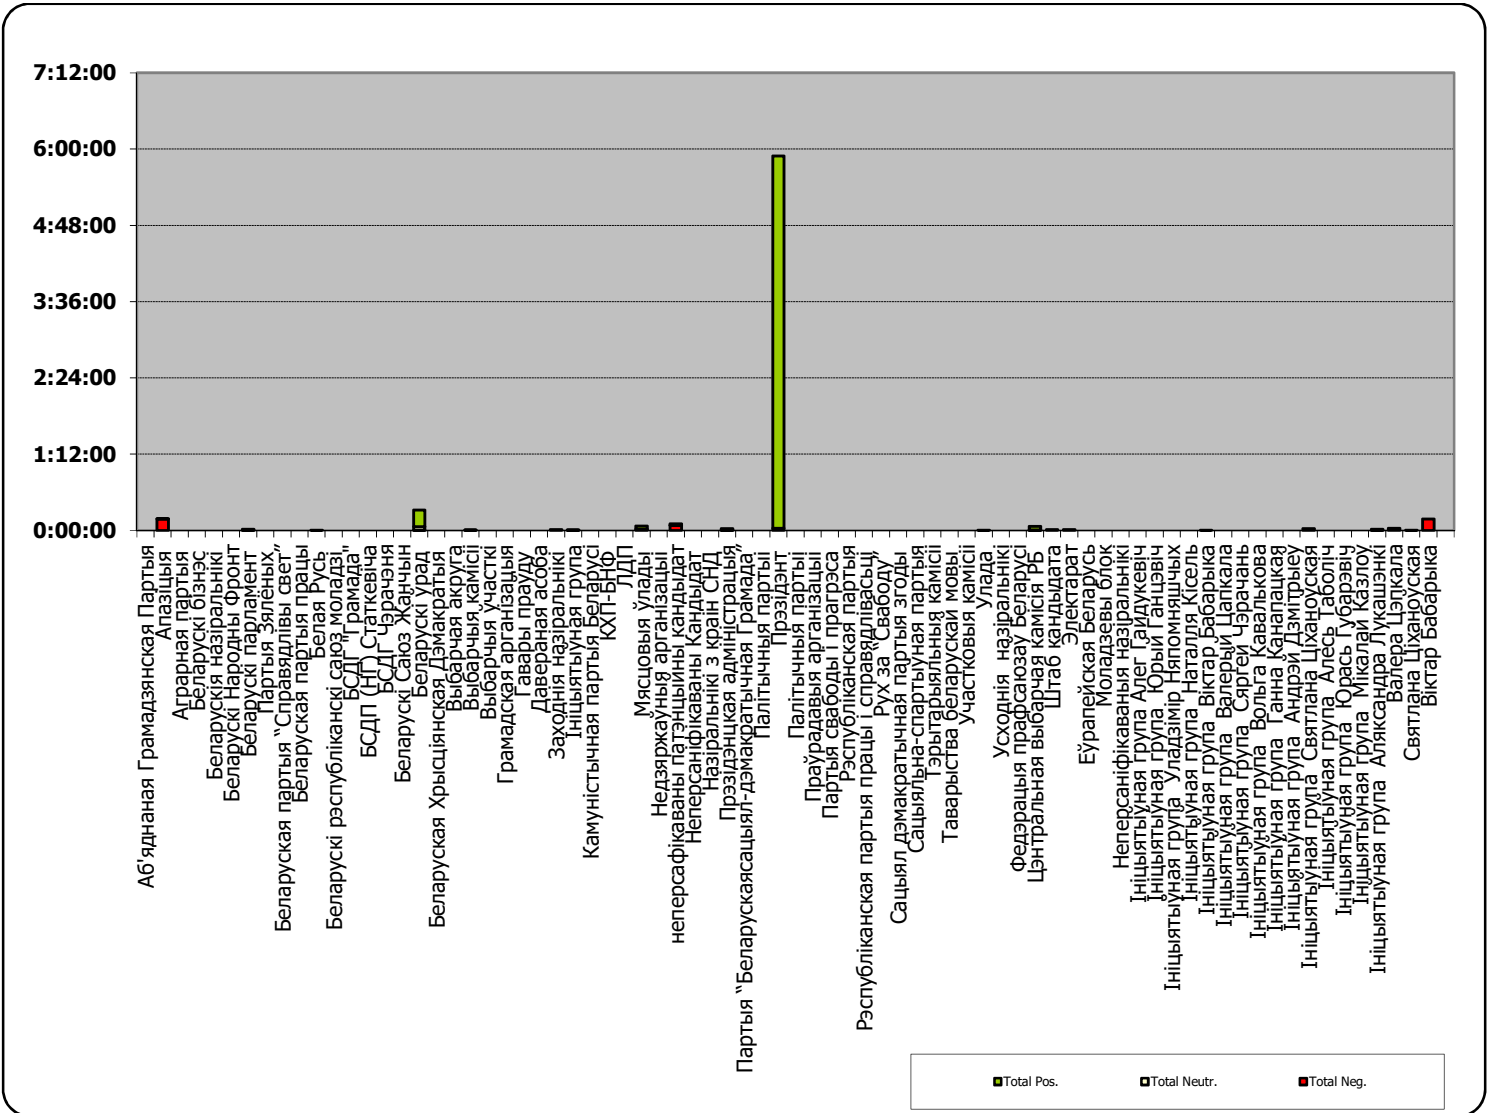

ОНТ / НАШИ НОВОСТИ