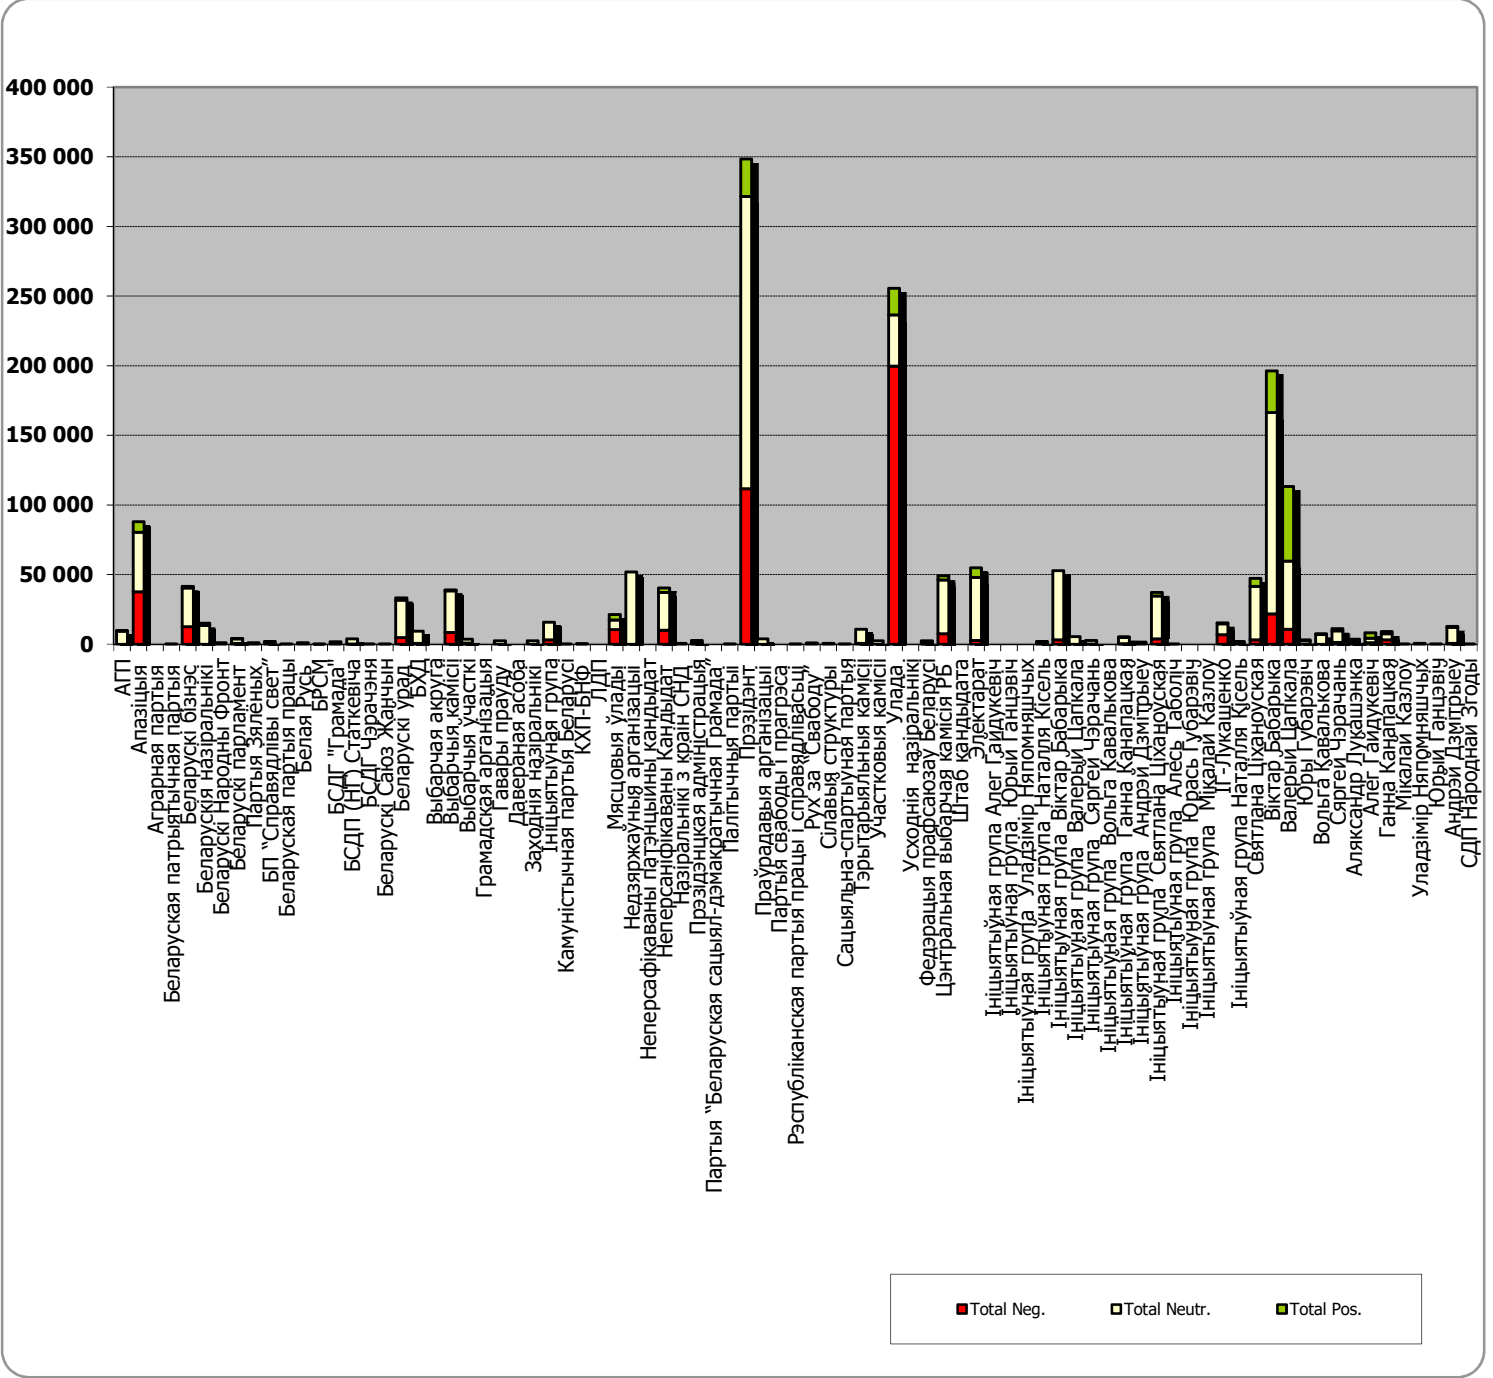

# БЕЛАРУСКІЯ ПРЭЗІДЭНЦКІЯ ВЫБАРЫ 2020

25.05 - 04.07.2020

**BELTA.BY**

## Адзінка вымярэння – колькасць знакаў

Адзінка вымярэння - колькасць знакаў