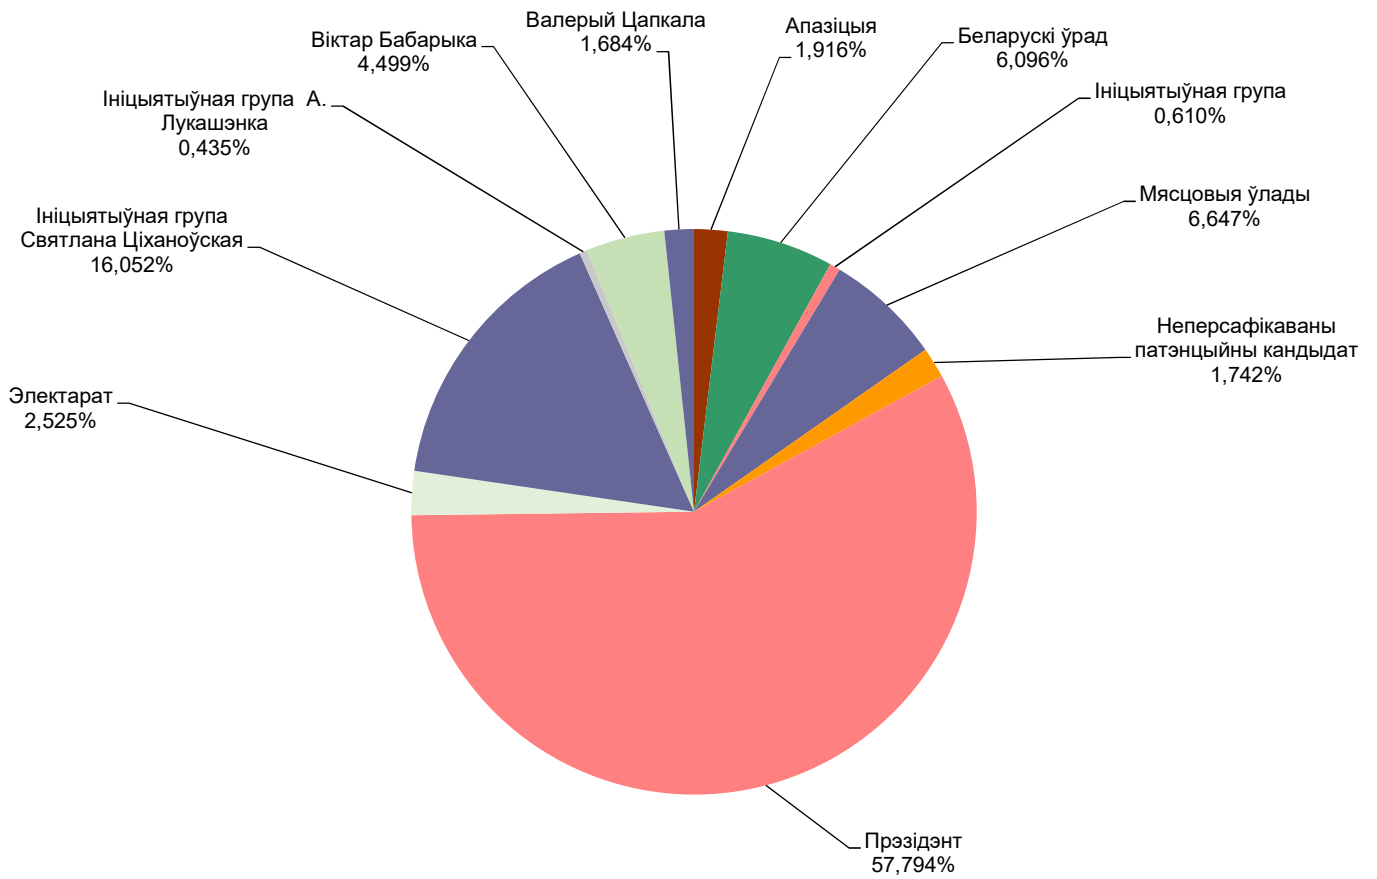

# БЕЛАРУСКІЯ ПРЭЗІДЭНЦКІЯ ВЫБАРЫ 2020

25.05 - 04.07.2020

**BELTA.BY**

## Адзінка вымярэння – колькасць знакаў

Адзінка вымярэння - колькасць знакаў

# Беларусь 1/ ГЛАВНЫЙ ЭФИР

Адзінка вымярэння - секунда, хвіліна, гадзіна (0:02:45)