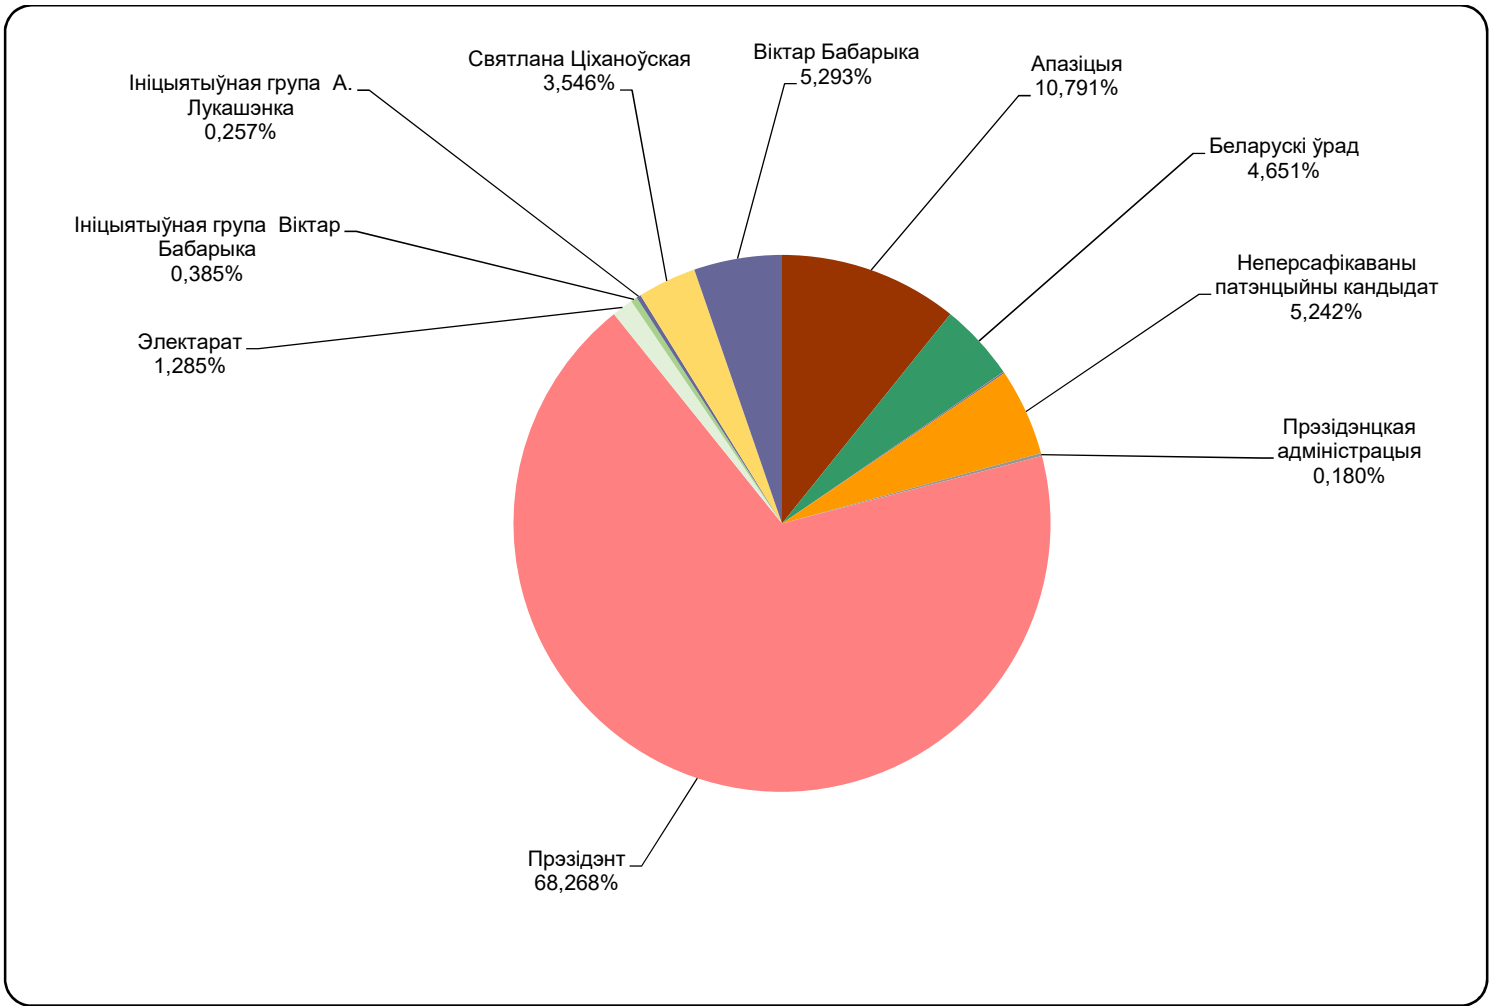

ОНТ/ КОНТУРЫ

Адзінка вымярэння - секунда, хвіліна, гадзіна (0:02:45)