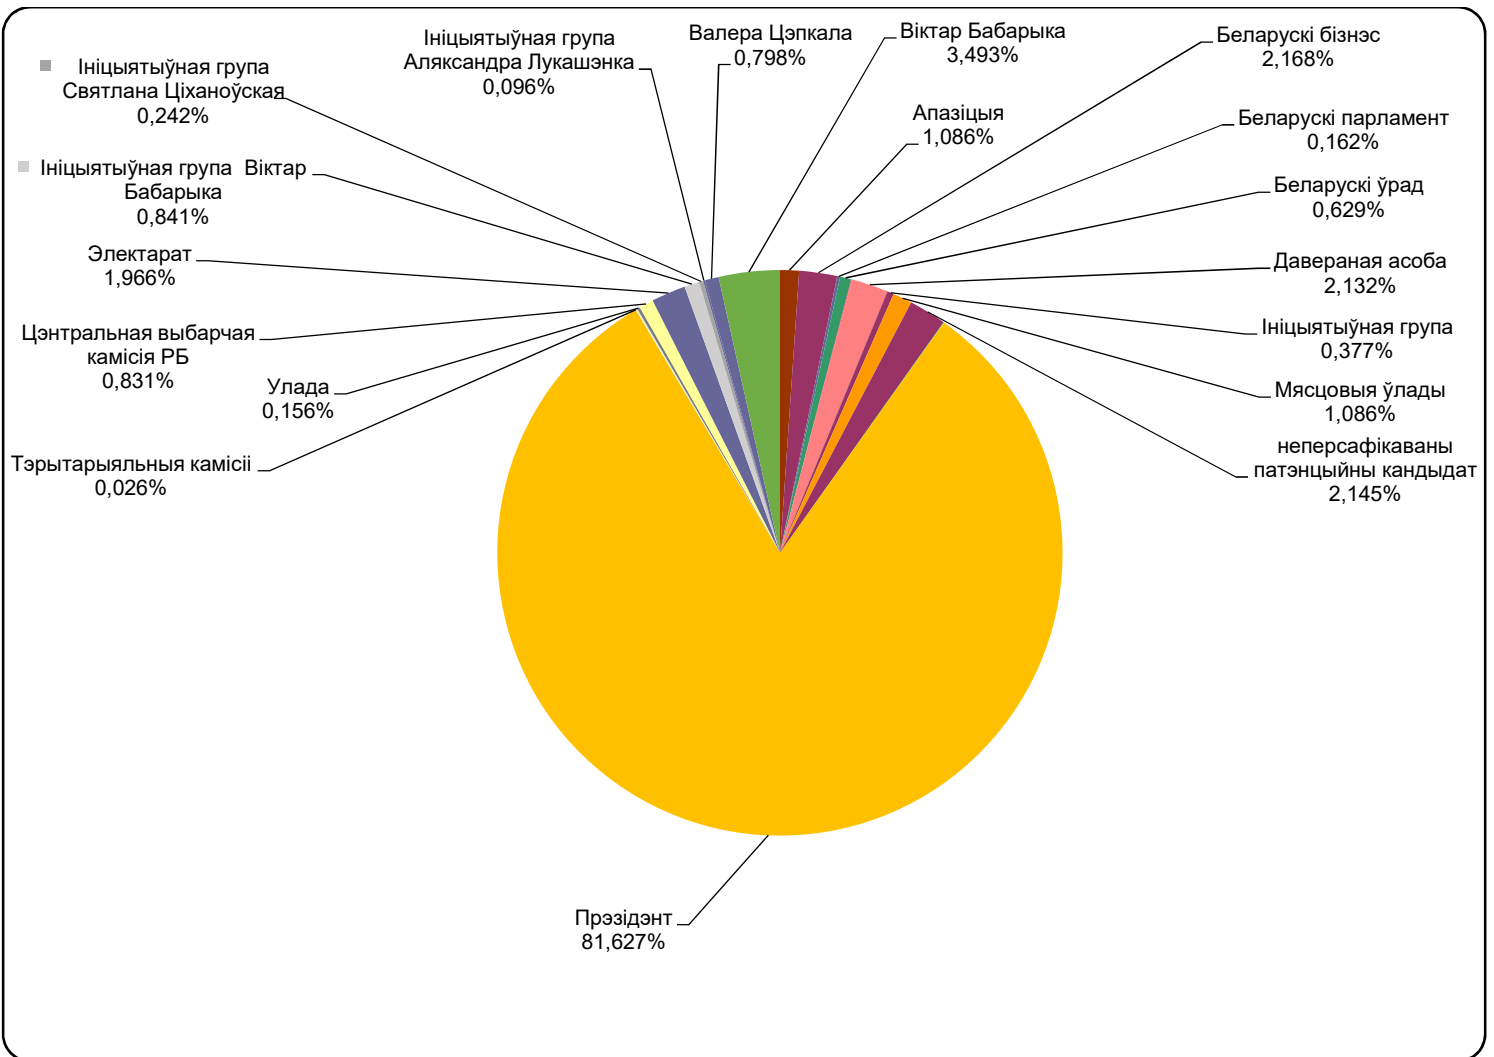

Беларусь 1 / ПАНАРАМА

Адзінка вымярэння - секунда, хвіліна, гадзіна (0:02:45)