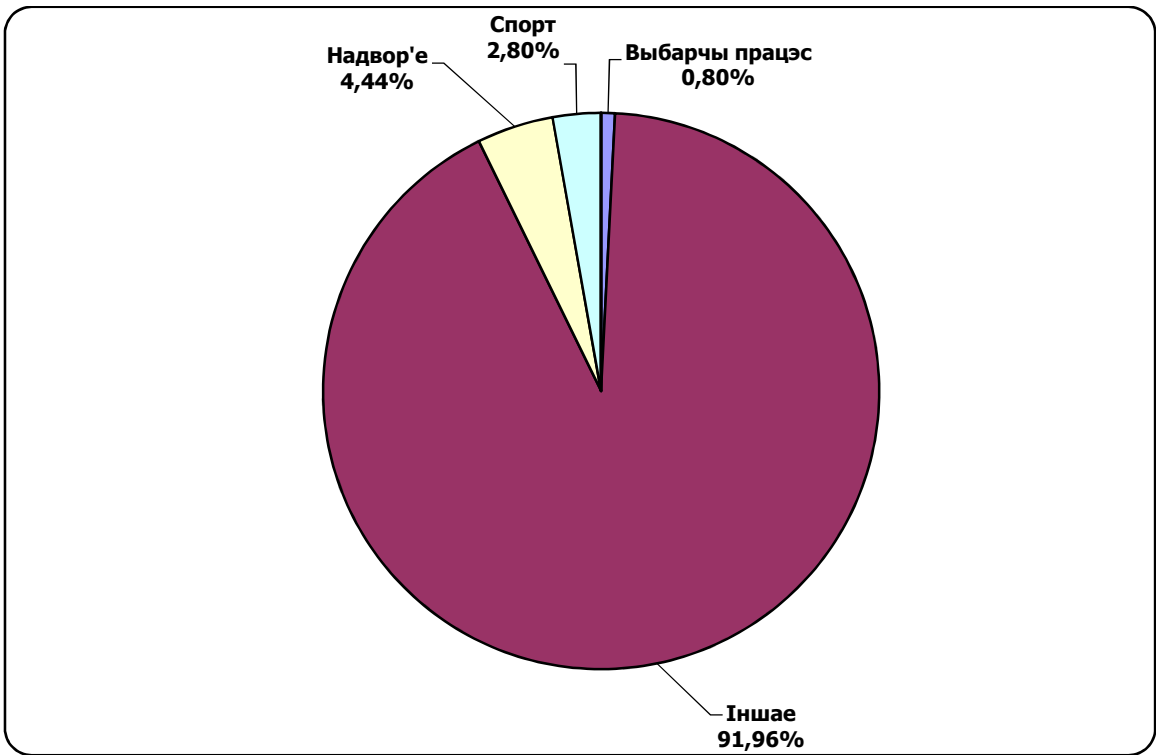

ТРК “Магілёў”/“Навіны Рэгіёна”