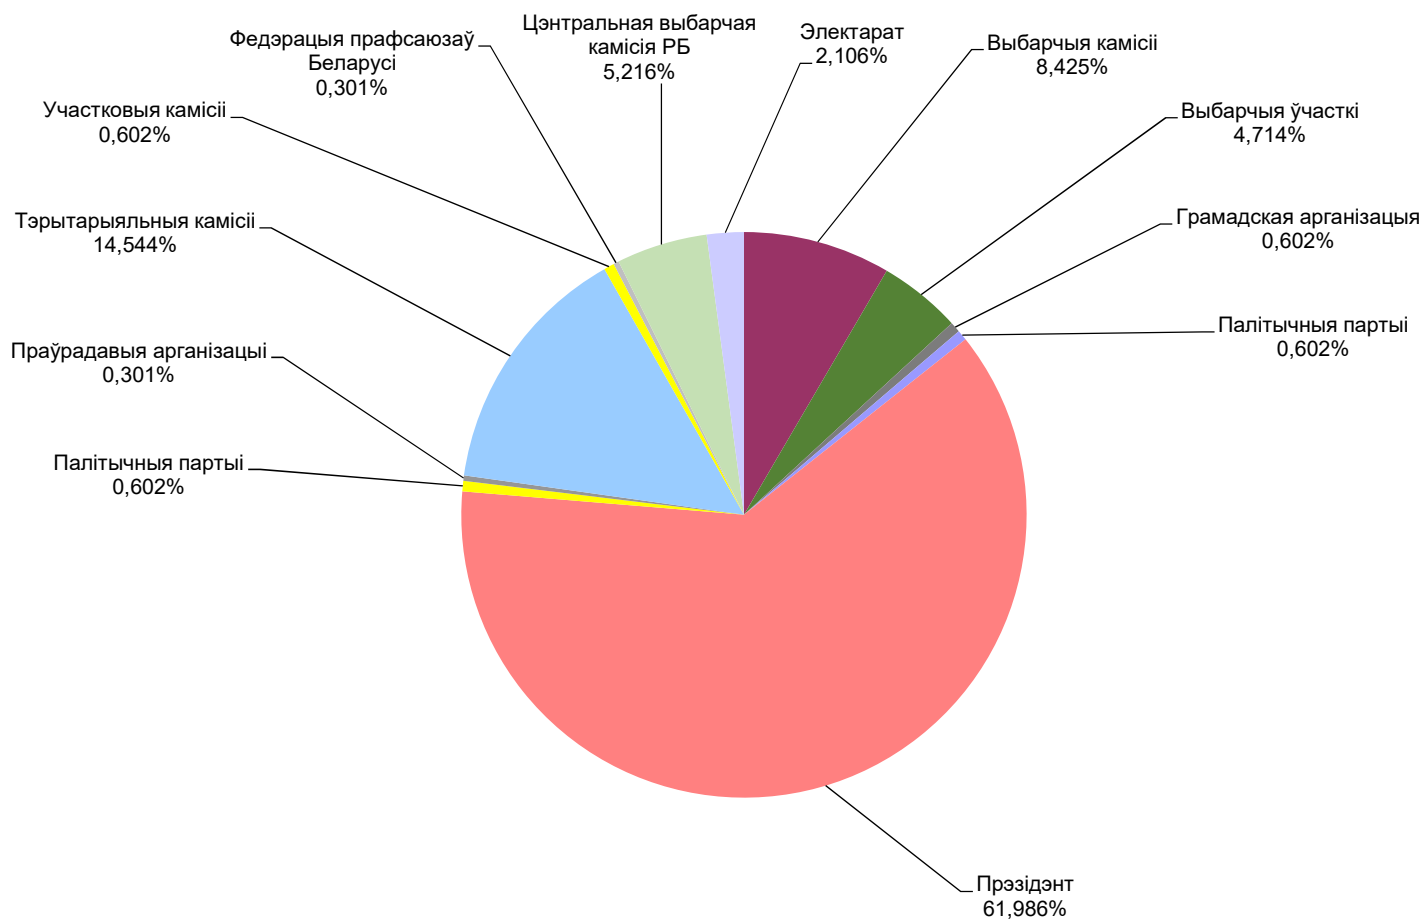

ТРК “Магілёў”/“Навіны Рэгіёна”

Адзінка вымярэння - секунда, хвіліна, гадзіна (0:02:45)