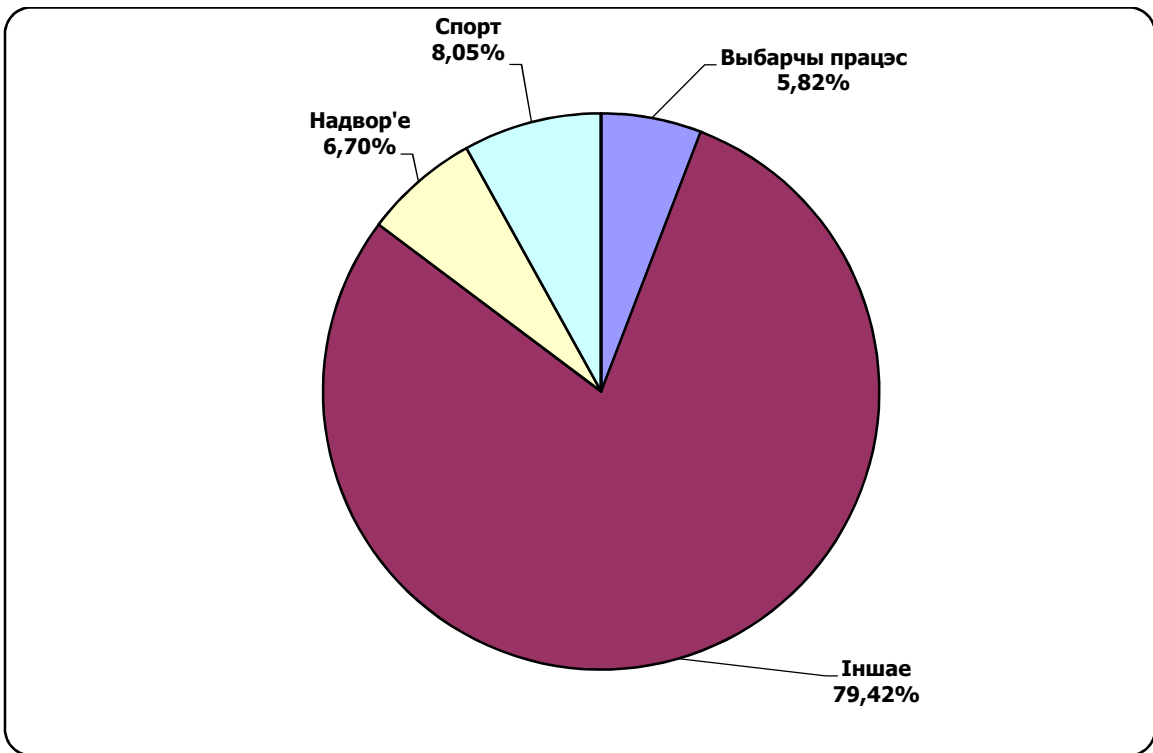

БЕЛАРУСКАЕ РАДЫЁ / РАДЫЁФАКТ