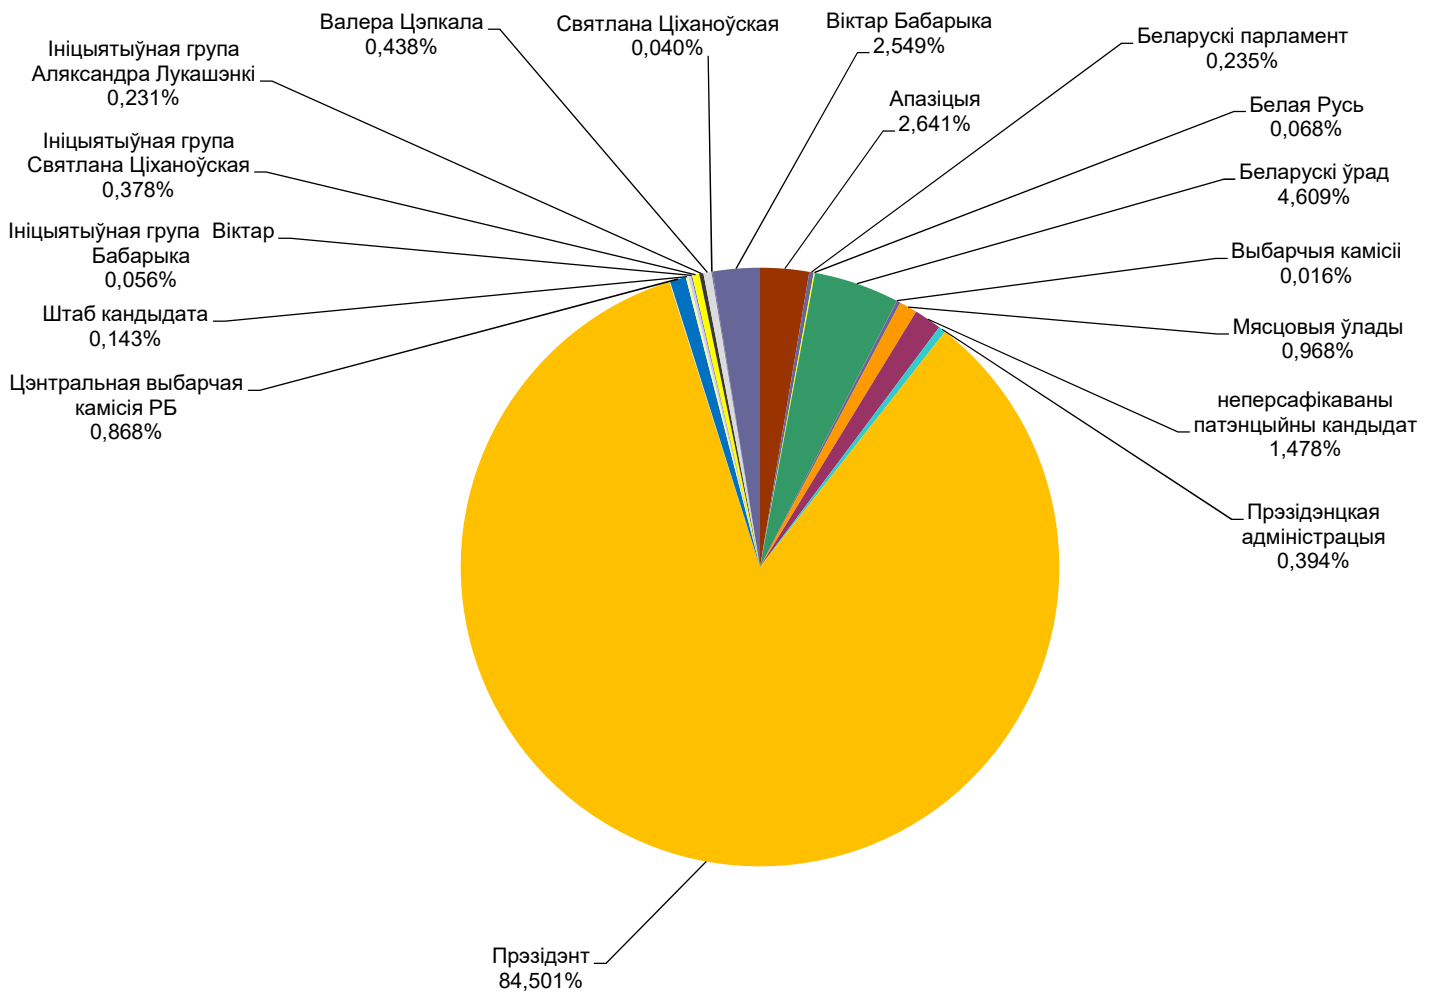

ОНТ / НАШИ НОВОСТИ

Адзінка вымярэння - секунда, хвіліна, гадзіна (0:02:45)