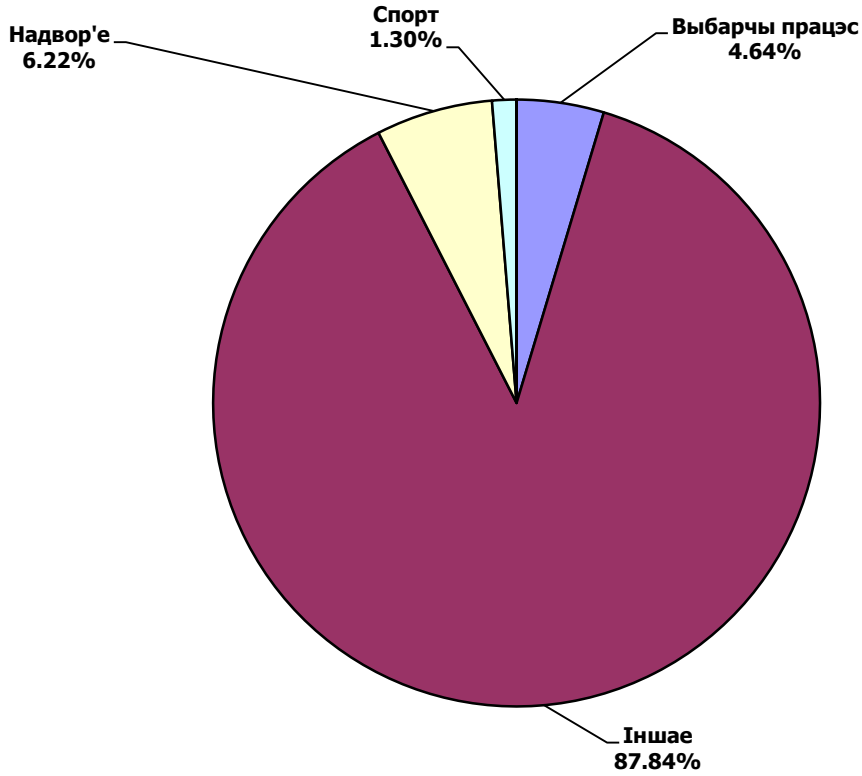

## ТРК "МАГІЛЁЎ". НАВІНЫ РЭГІЁН

Адзінка вымярэння - секунда, хвіліна, гадзіна (0:02:45)

0:07:12

0:06:29

0:05:46

0:05:02

0:04:19

0:03:36

0:02:53

0:02:10

0:01:26

0:00:43

0:00:00

Total Pos. Total Neutr. Total Neg.