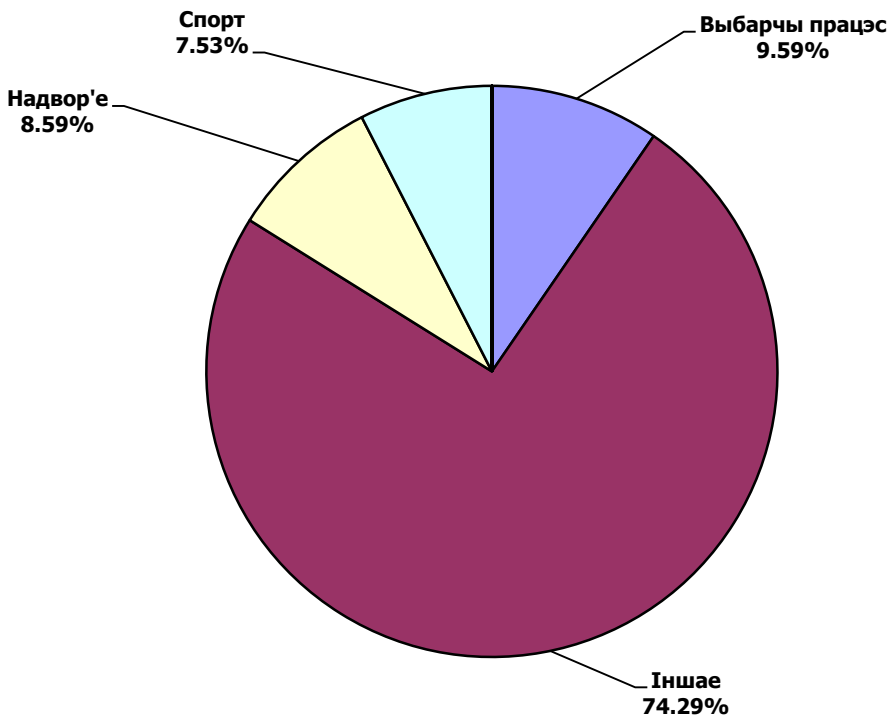

0:25:55

0:23:02

0:20:10

0:17:17

0:14:24

0:11:31

0:08:38

0:05:46

0:02:53

0:00:00