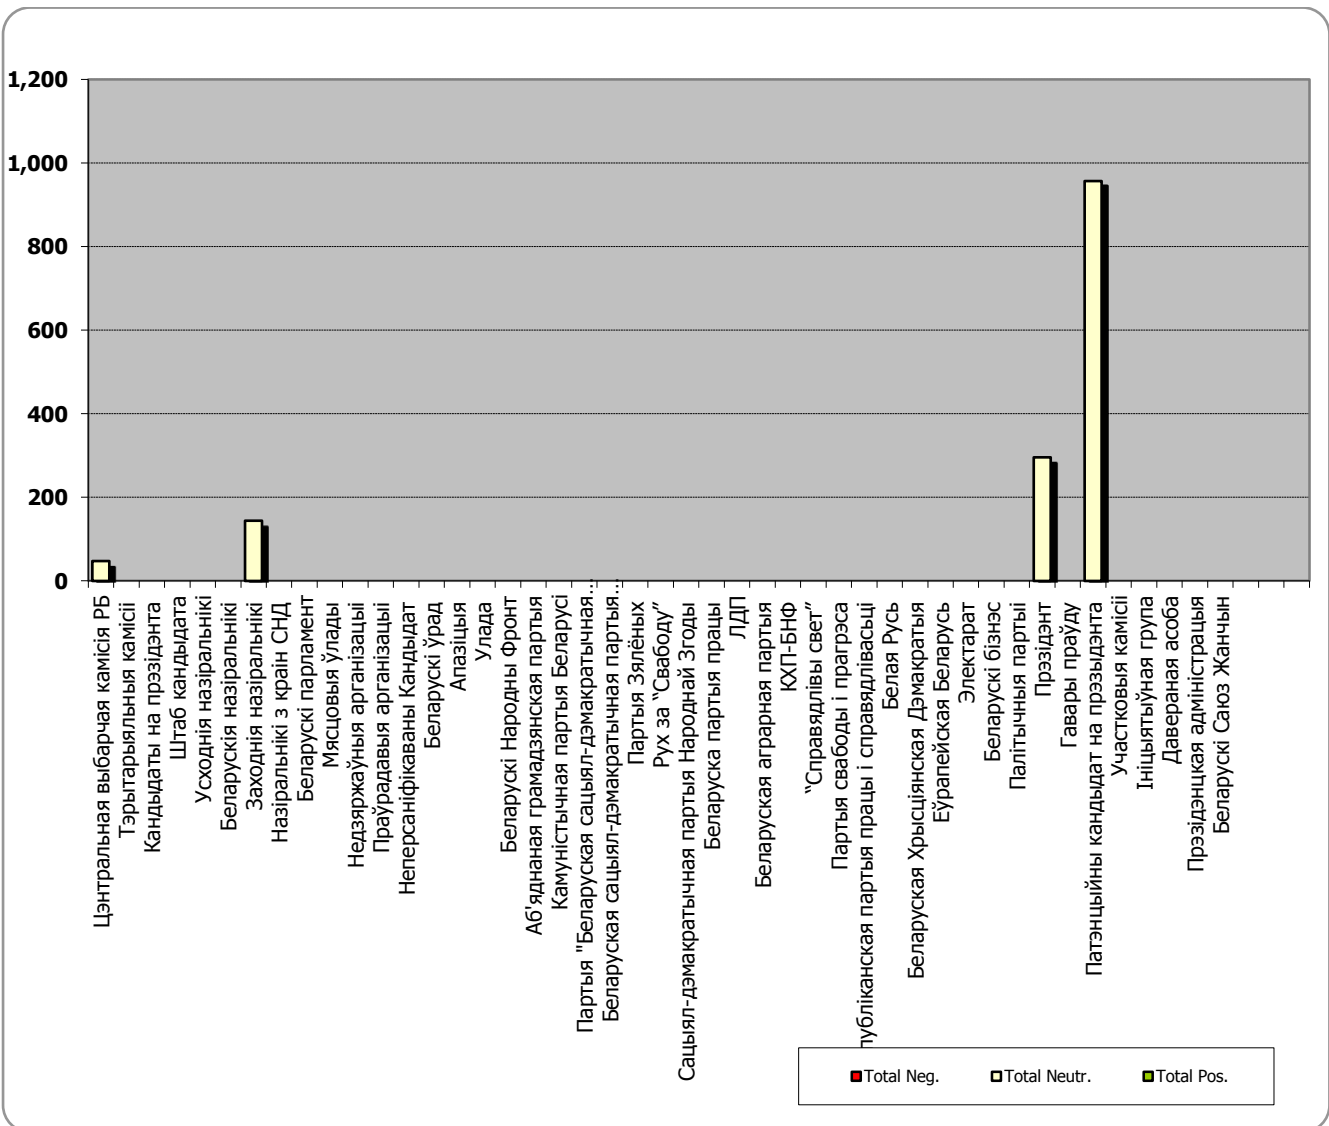

МОГИЛЁВСКАЯ ПРАВДА

Адзінка вымярэння - см. кв.