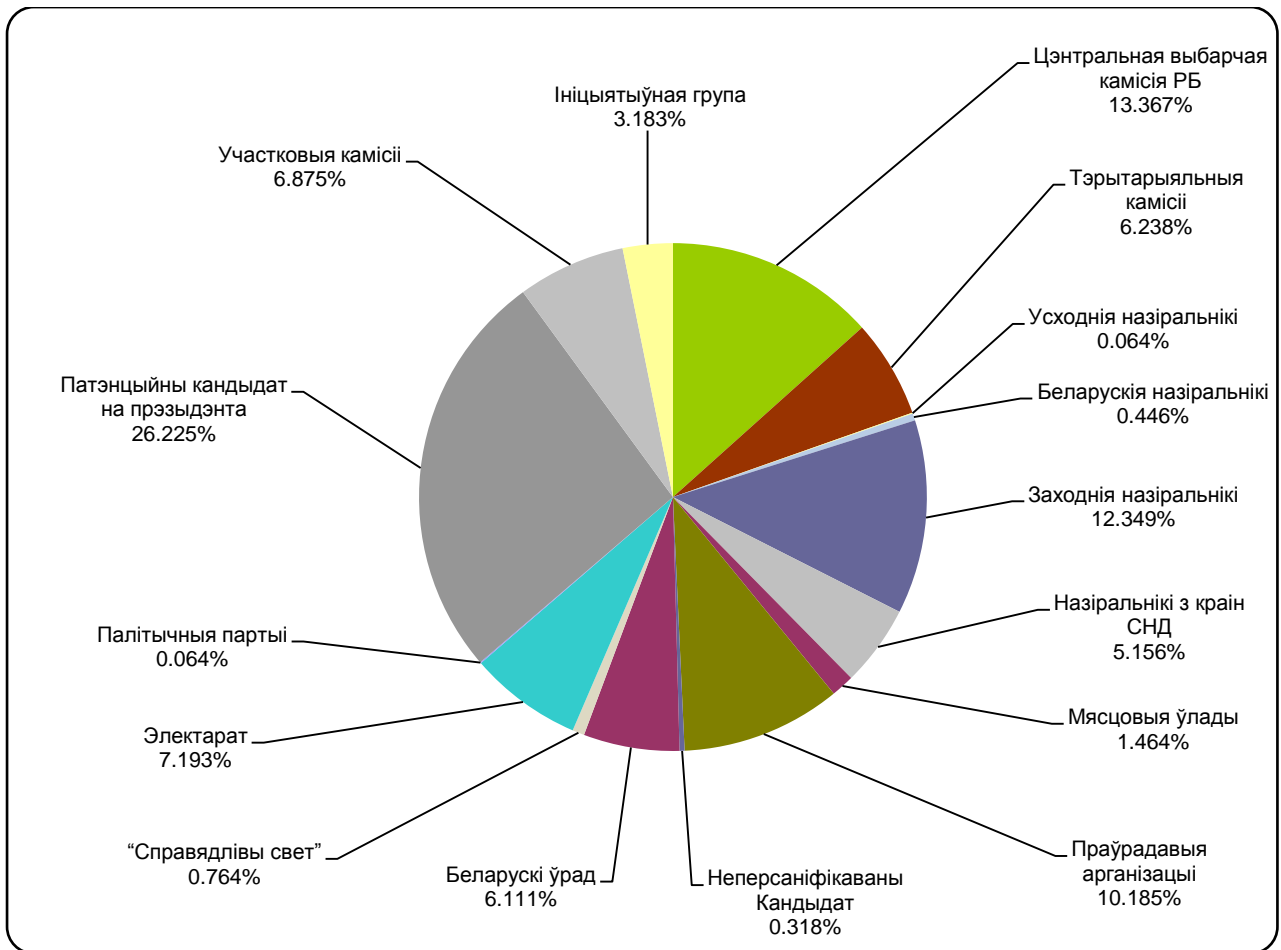

ОНТ. НАШИ НОВОСТИ

Адзінка вымярэння - секунда, хвіліна, гадзіна (0:02:45)