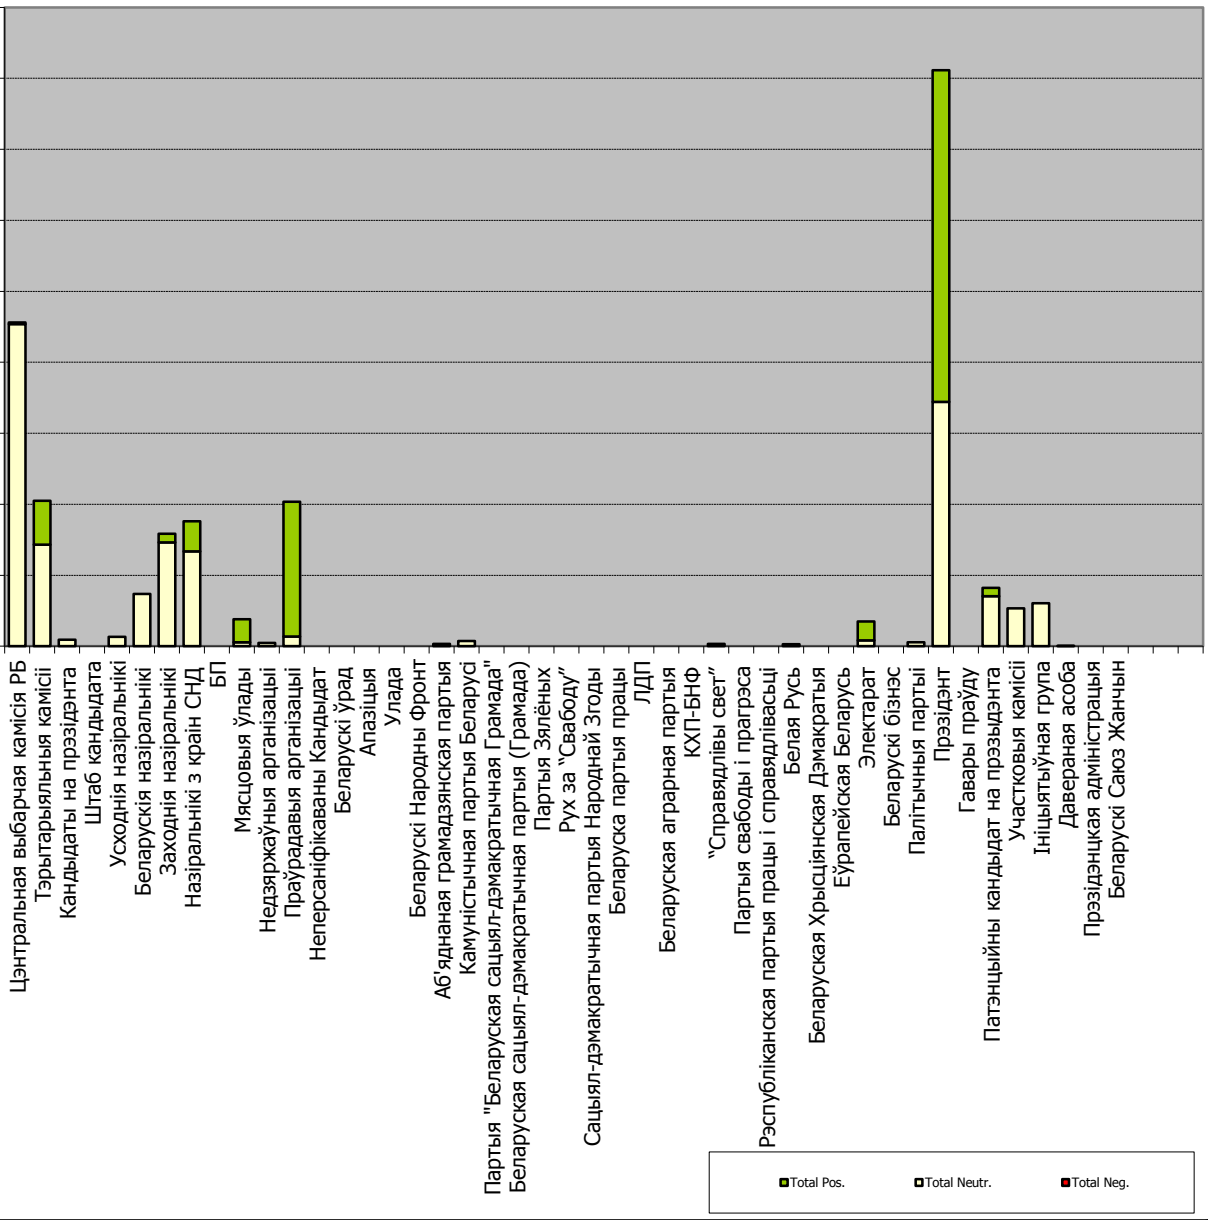

# БЕЛАРУСКАЕ РАДЫЁ 1. РАДЫЁФАКТ

Адзінка вымярэння - секунда, хвіліна, гадзіна (0:02:45)

0:25:55

0:23:02

0:20:10

0:17:17

0:14:24

0:11:31

0:08:38

0:05:46

0:02:53

0:00:00