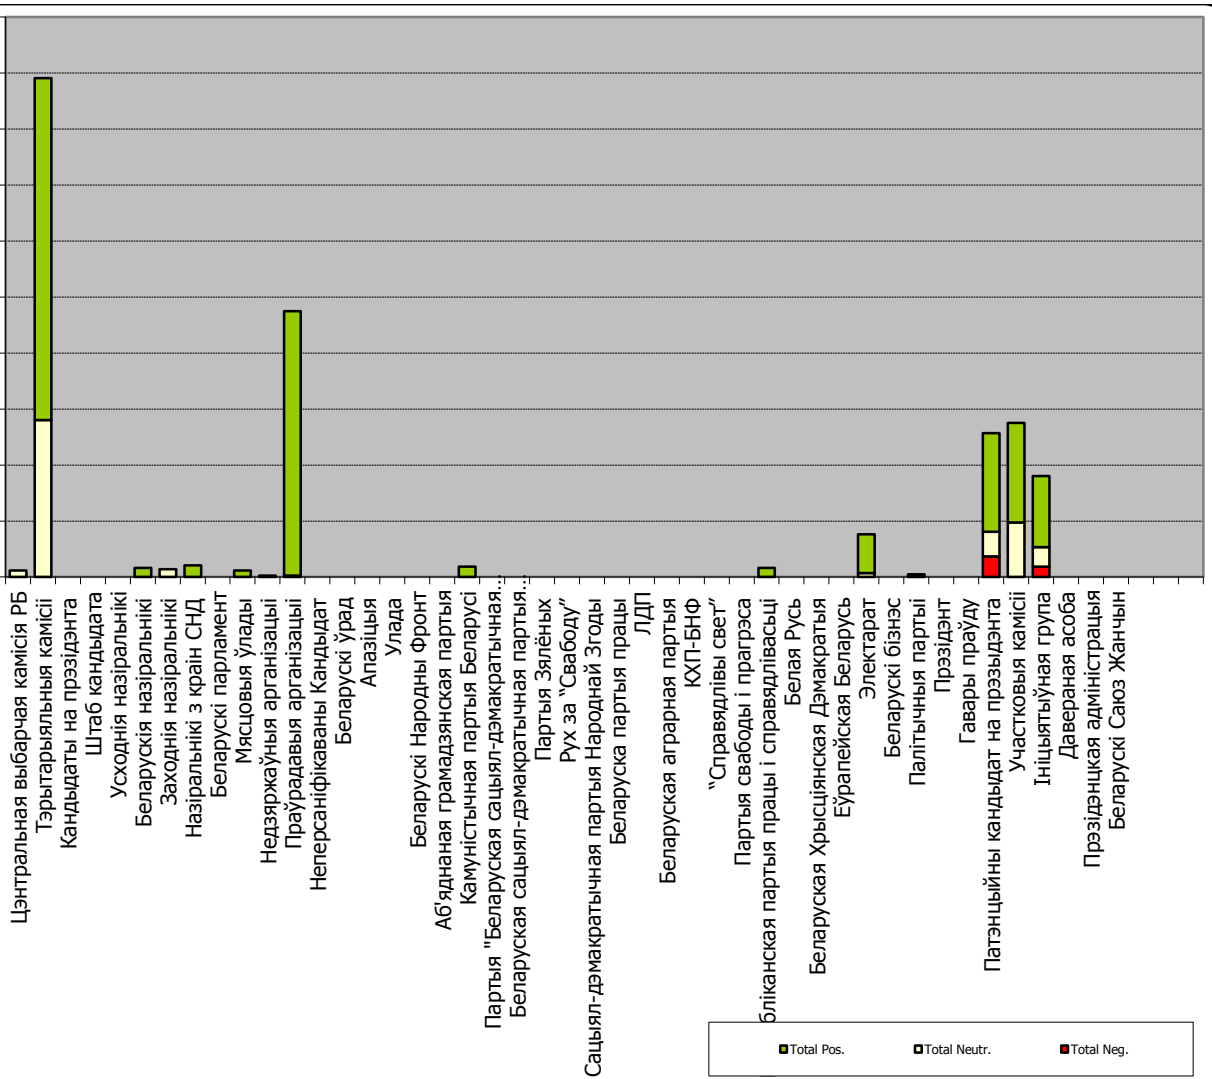

## ТРК "МАГІЛЁЎ". НАВІНЫ РЭГІЁН

Адзінка вымярэння - секунда, хвіліна, гадзіна (0:02:45)

0:07:12

0:06:29

0:05:46

0:05:02

0:04:19

0:03:36

0:02:53

0:02:10

0:01:26

0:00:43

0:00:00

Total Pos. Total Neutr. Total Neg.