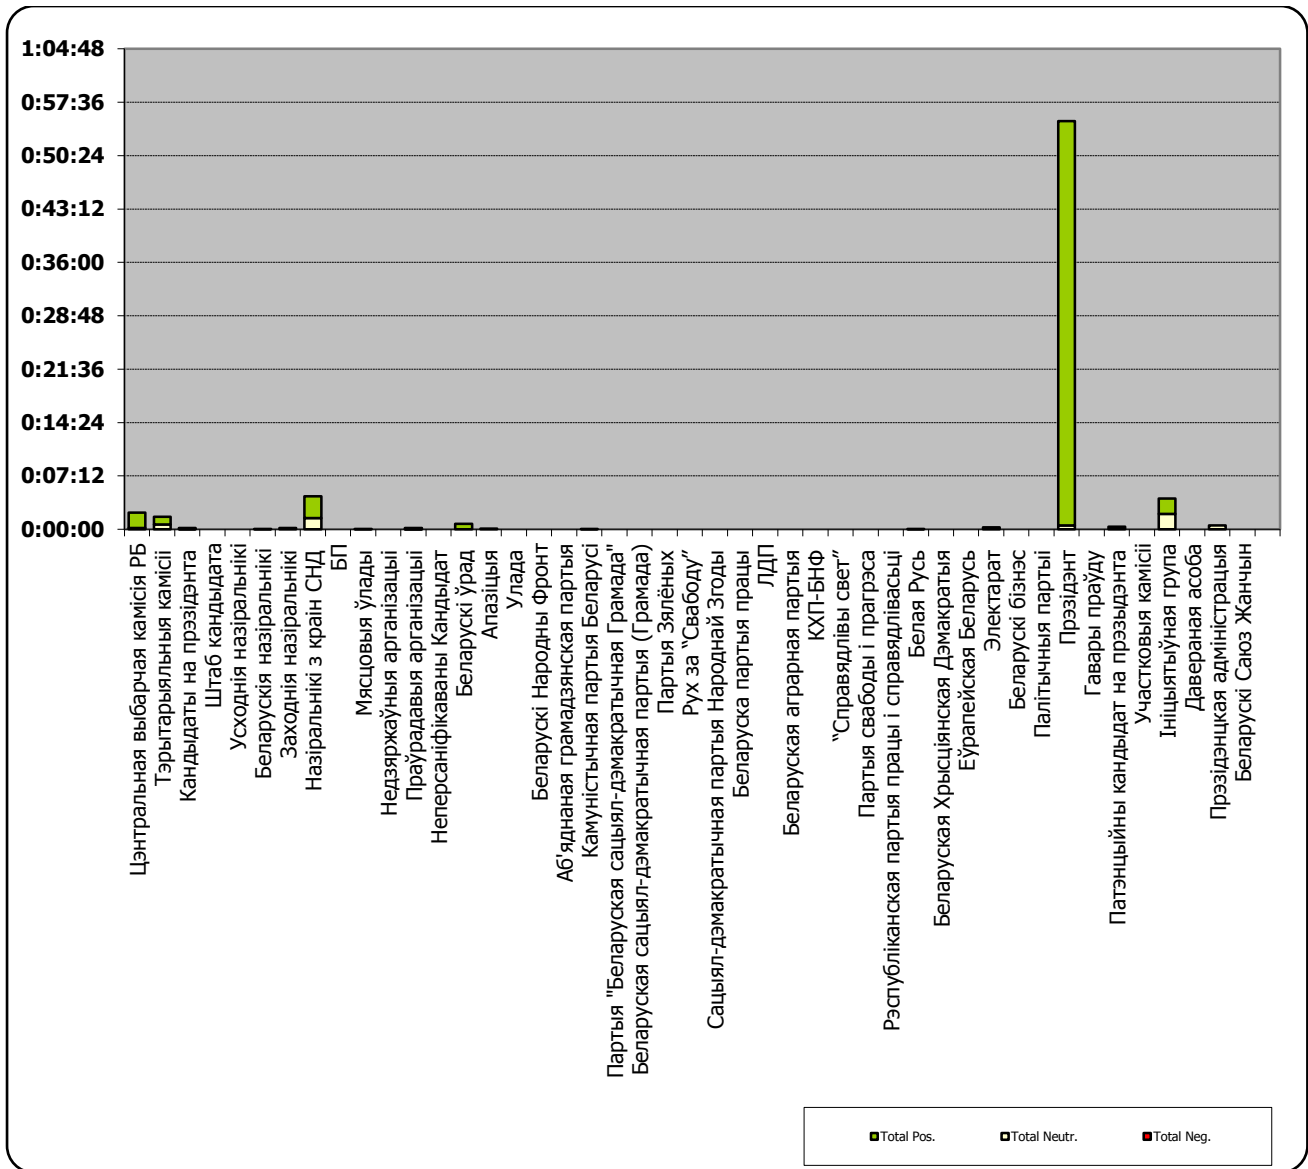

# БЕЛАРУСКІЯ ПРЭЗІДЭНЦКІЯ ВЫБАРЫ 2015

17.08.2015-28.08.2015

## БТ1. ПАНАРАМА

Адзінка вымярэння - секунда, хвіліна, гадзіна (0:02:45)