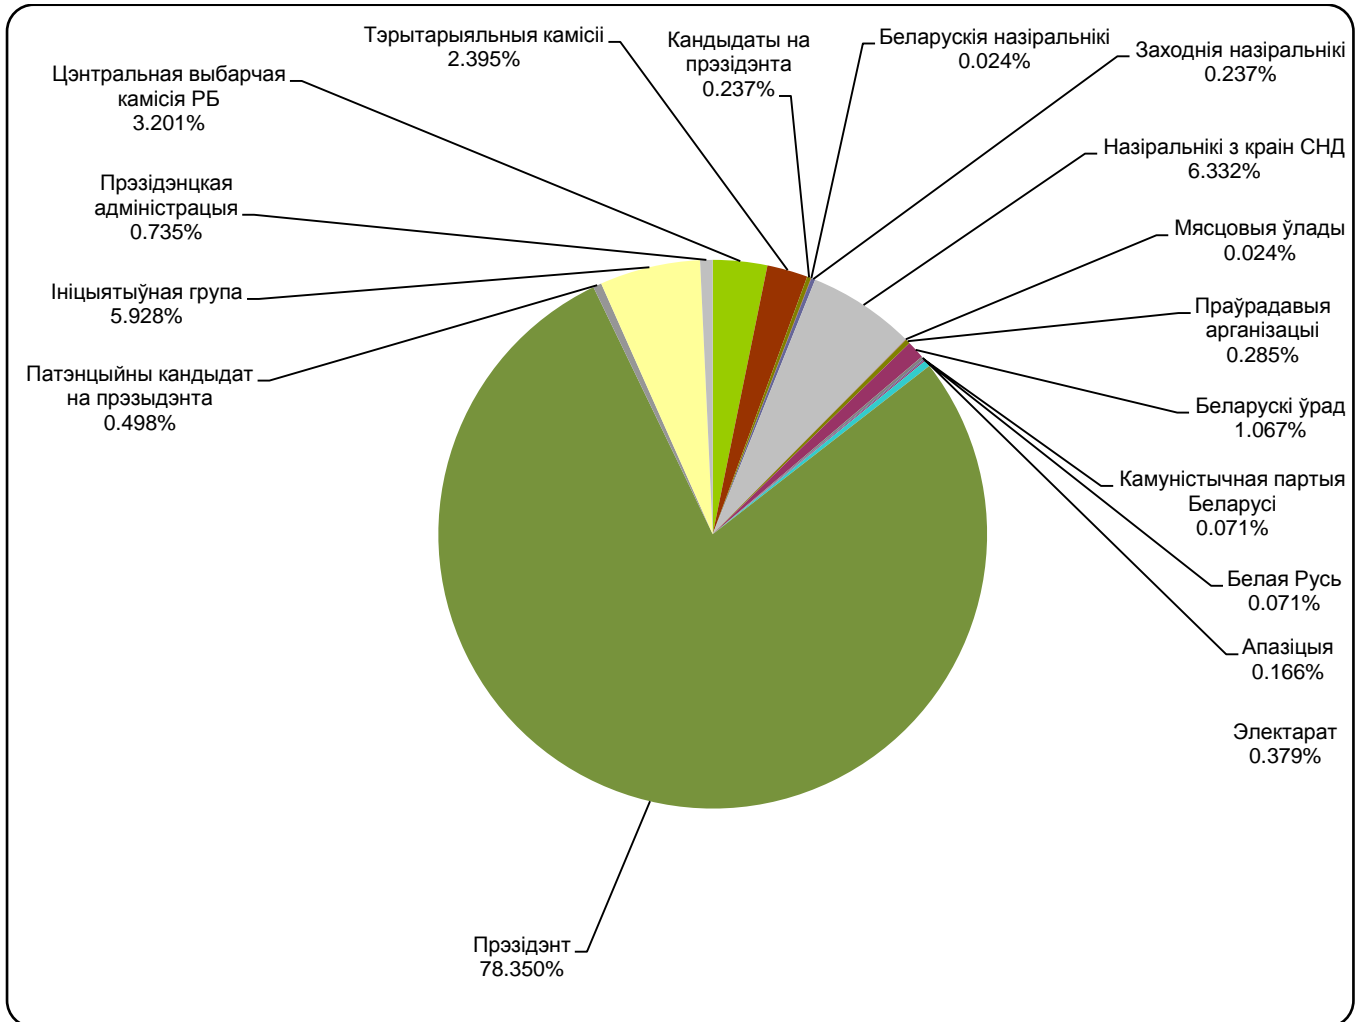

БЕЛАРУСКІЯ ПРЭЗІДЭНЦКІЯ ВЫБАРЫ 2015

17.08.2015-28.08.2015

БТ1. ПАНАРАМА

Адзінка вымярэння - секунда, хвіліна, гадзіна (0:02:45)