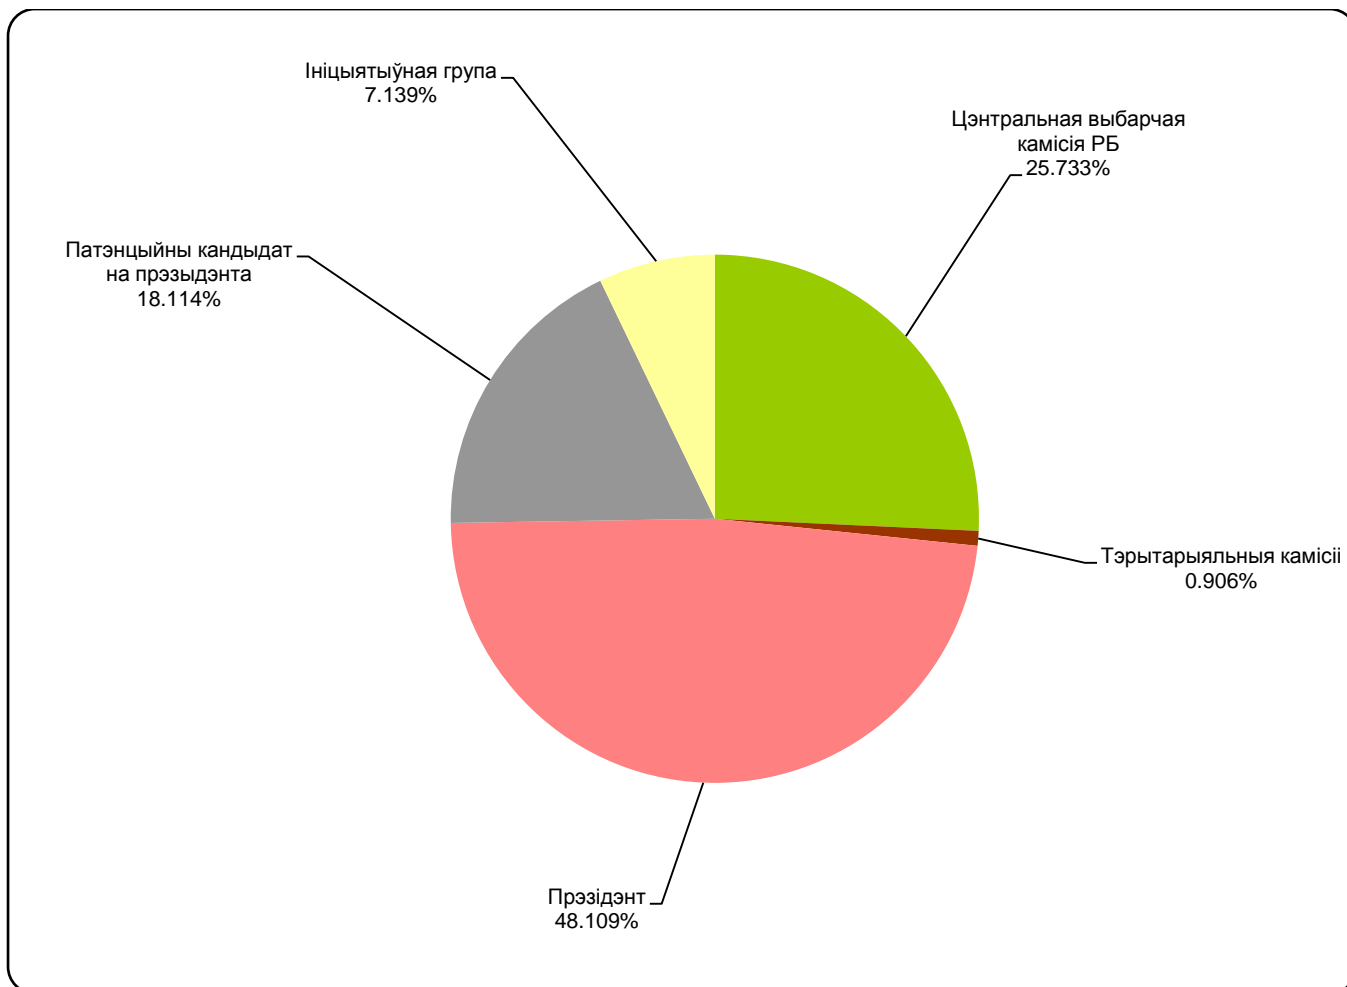

БТ1. ГЛАВНЫЙ ЭФИР

Адзінка вымярэння - секунда, хвіліна, гадзіна (0:02:45)