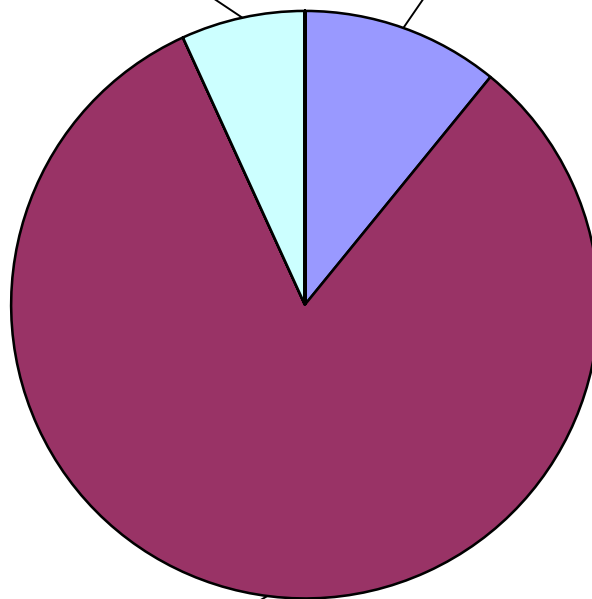

Спорт
6.82%

Выбарчы працэс
10.88%

Іншае
82.30%