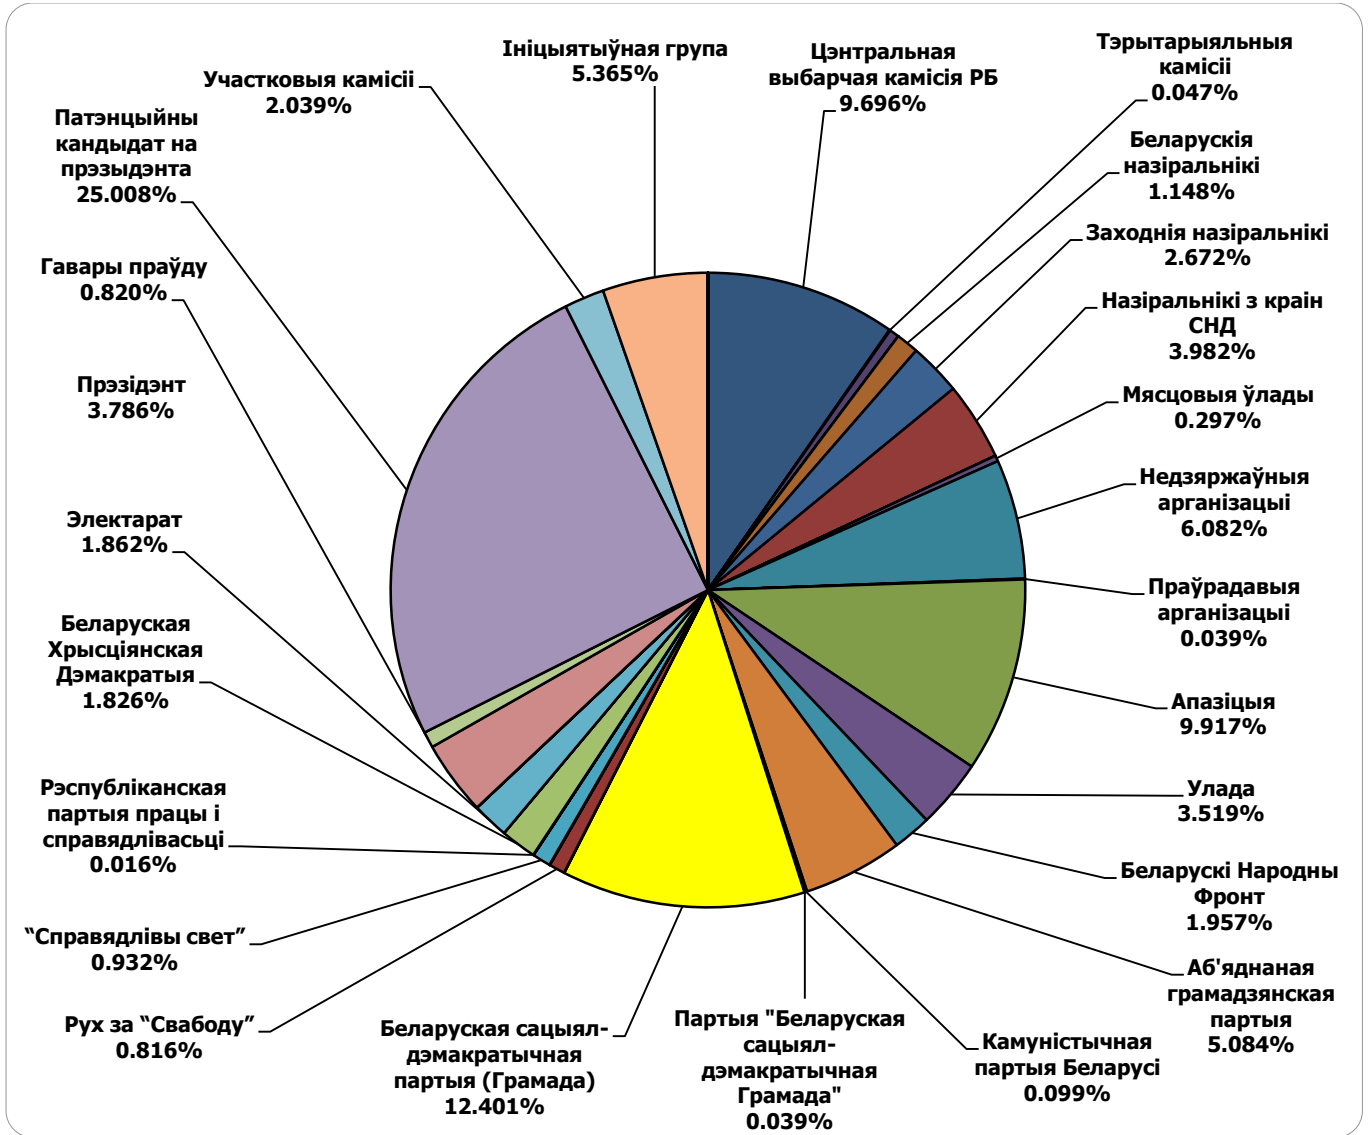

NAVINY.BY

Адзінка вымярэння - см. кв.