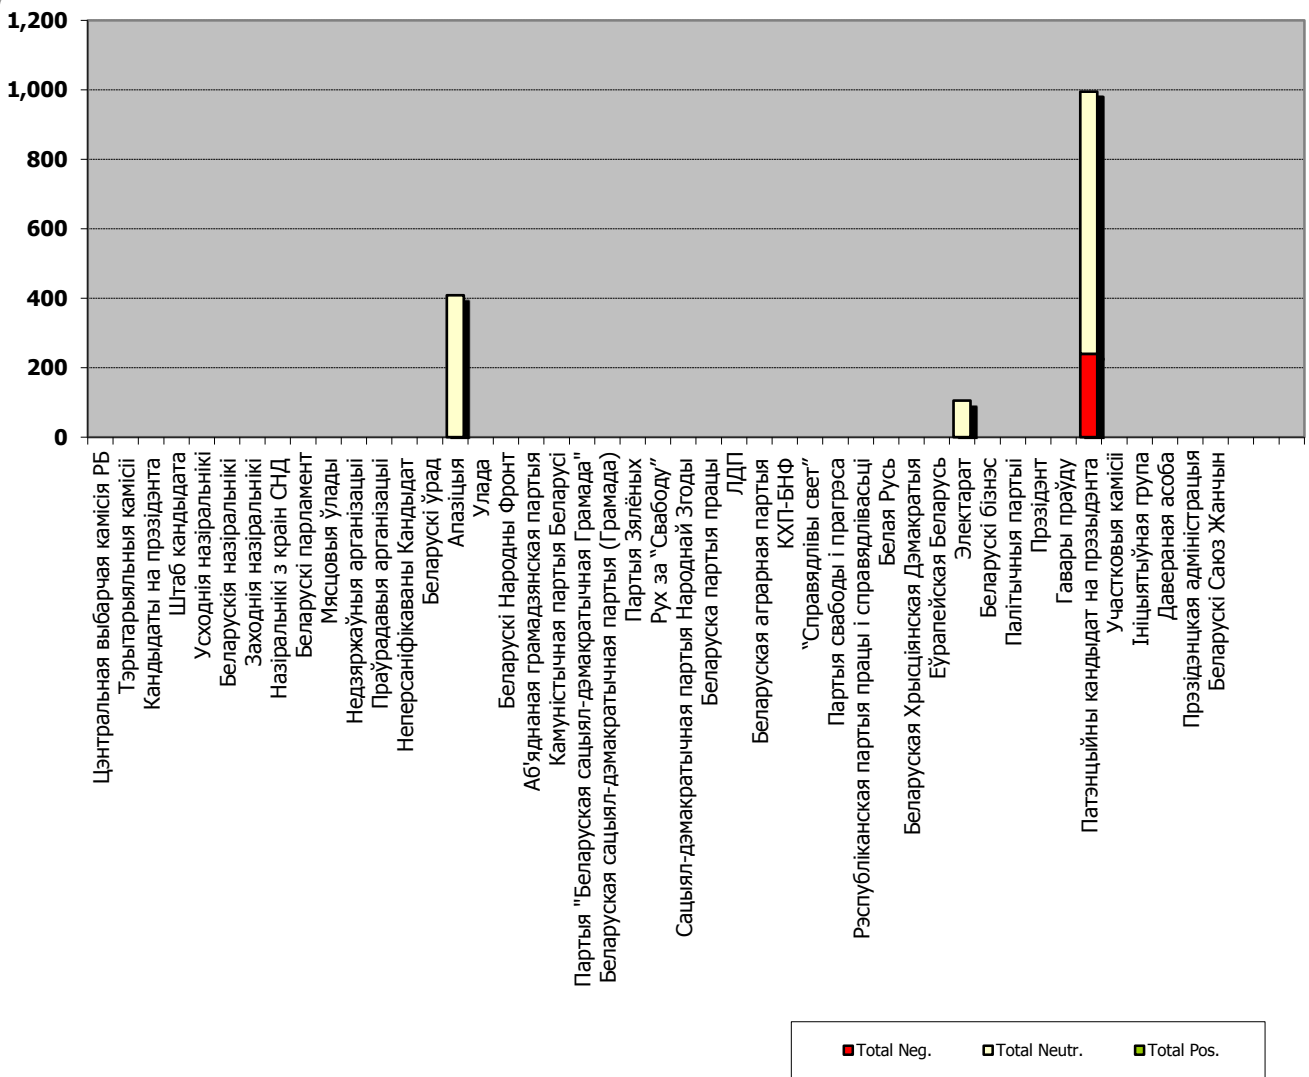

НАША НІВА

Адзінка вымярэння - см. кв.