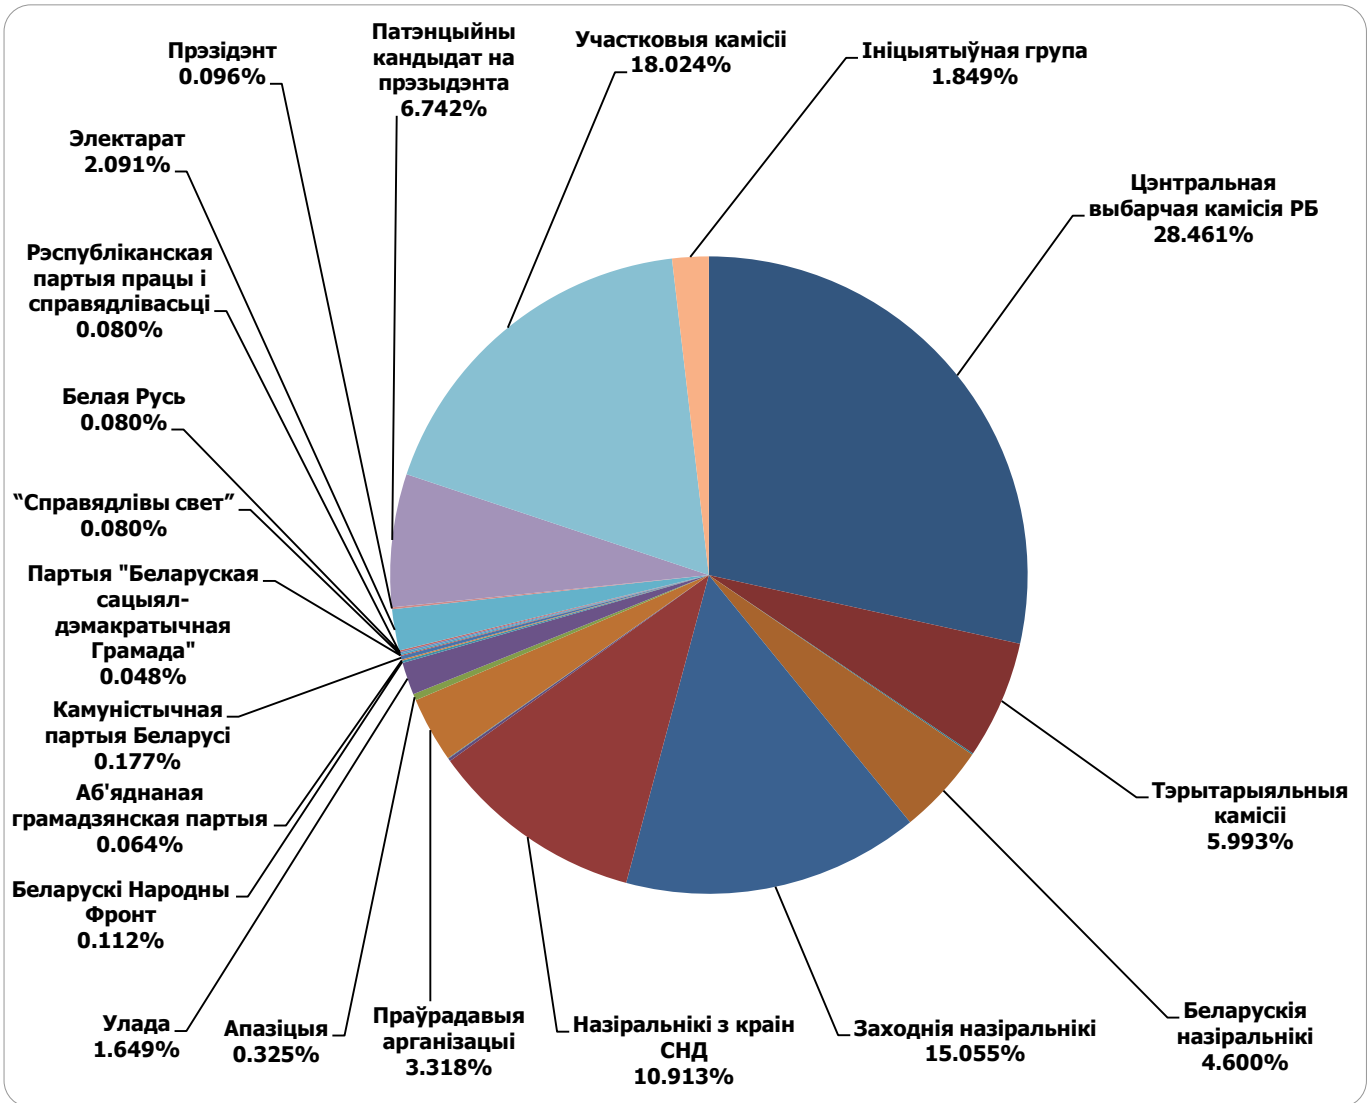

Адзінка вымярэння - см. кв.