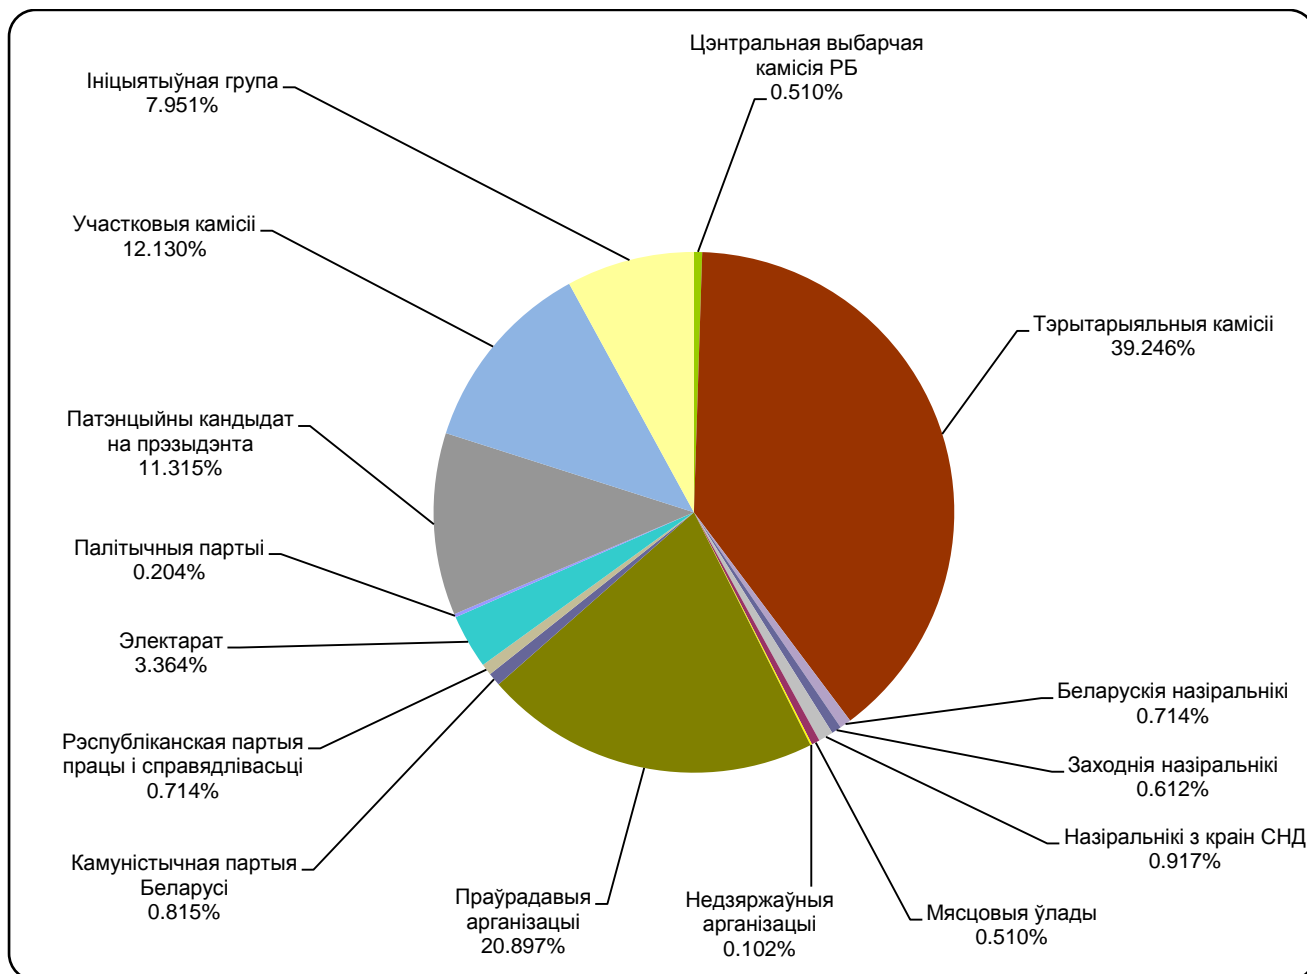

ТРК "МАГІЛЁЎ". НАВІНЫ РЭГІЁН

Адзінка вымярэння - секунда, хвіліна, гадзіна (0:02:45)