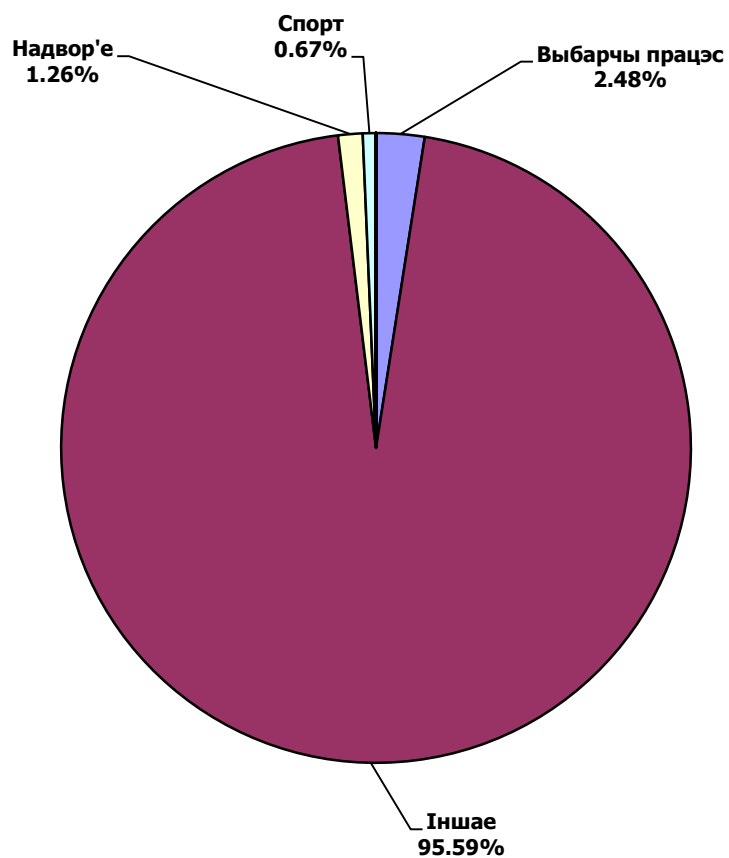

# БЕЛАРУСКАЕ РАДЫЁ 1. РАДЫЁФАКТ

Адзінка вымярэння - секунда, хвіліна, гадзіна (0:02:45)

0:25:55

0:23:02

0:20:10

0:17:17

0:14:24

0:11:31

0:08:38

0:05:46

0:02:53

0:00:00

## ТРК "МАГІЛЁЎ". НАВІНЫ РЭГІЁН

Адзінка вымярэння - секунда, хвіліна, гадзіна (0:02:45)