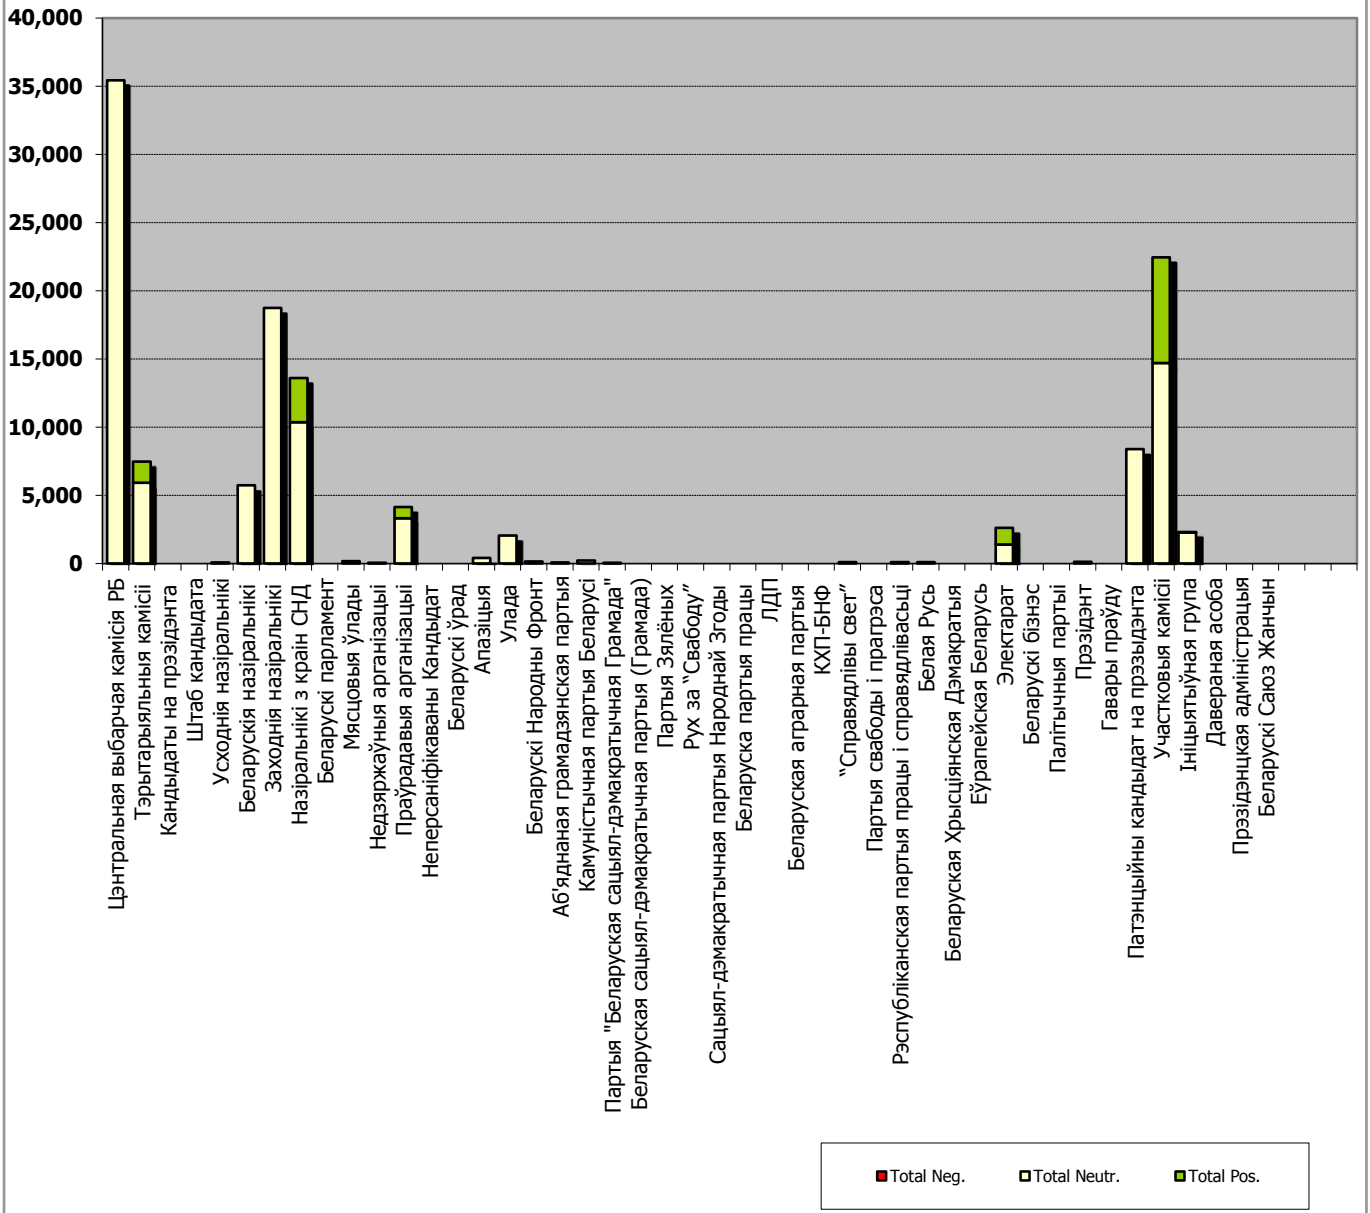

# БЕЛАРУСЬ СЕГОДНЯ

Адзінка вымярэння - см. кв.