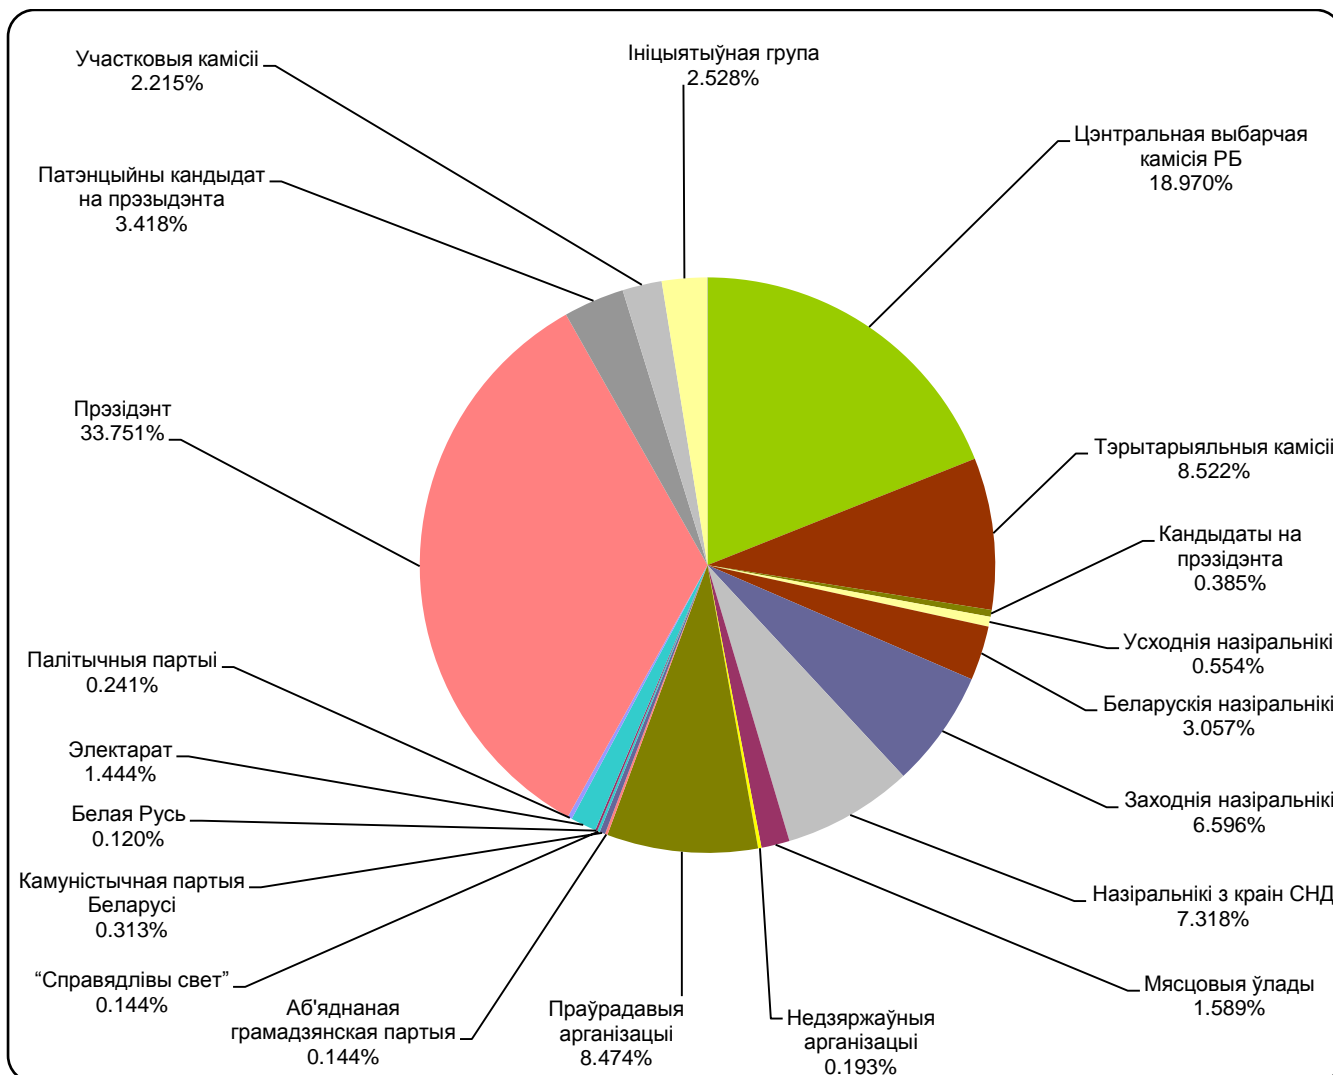

0:00:00

Спорт  
6.82%

Выбарчы працэс  
10.88%

Іншае  
82.30%

# БЕЛАРУСКАЕ РАДЫЁ 1. РАДЫЁФАКТ

Адзінка вымярэння - секунда, хвіліна, гадзіна (0:02:45)

0:25:55

0:23:02

0:20:10

0:17:17

0:14:24

0:11:31