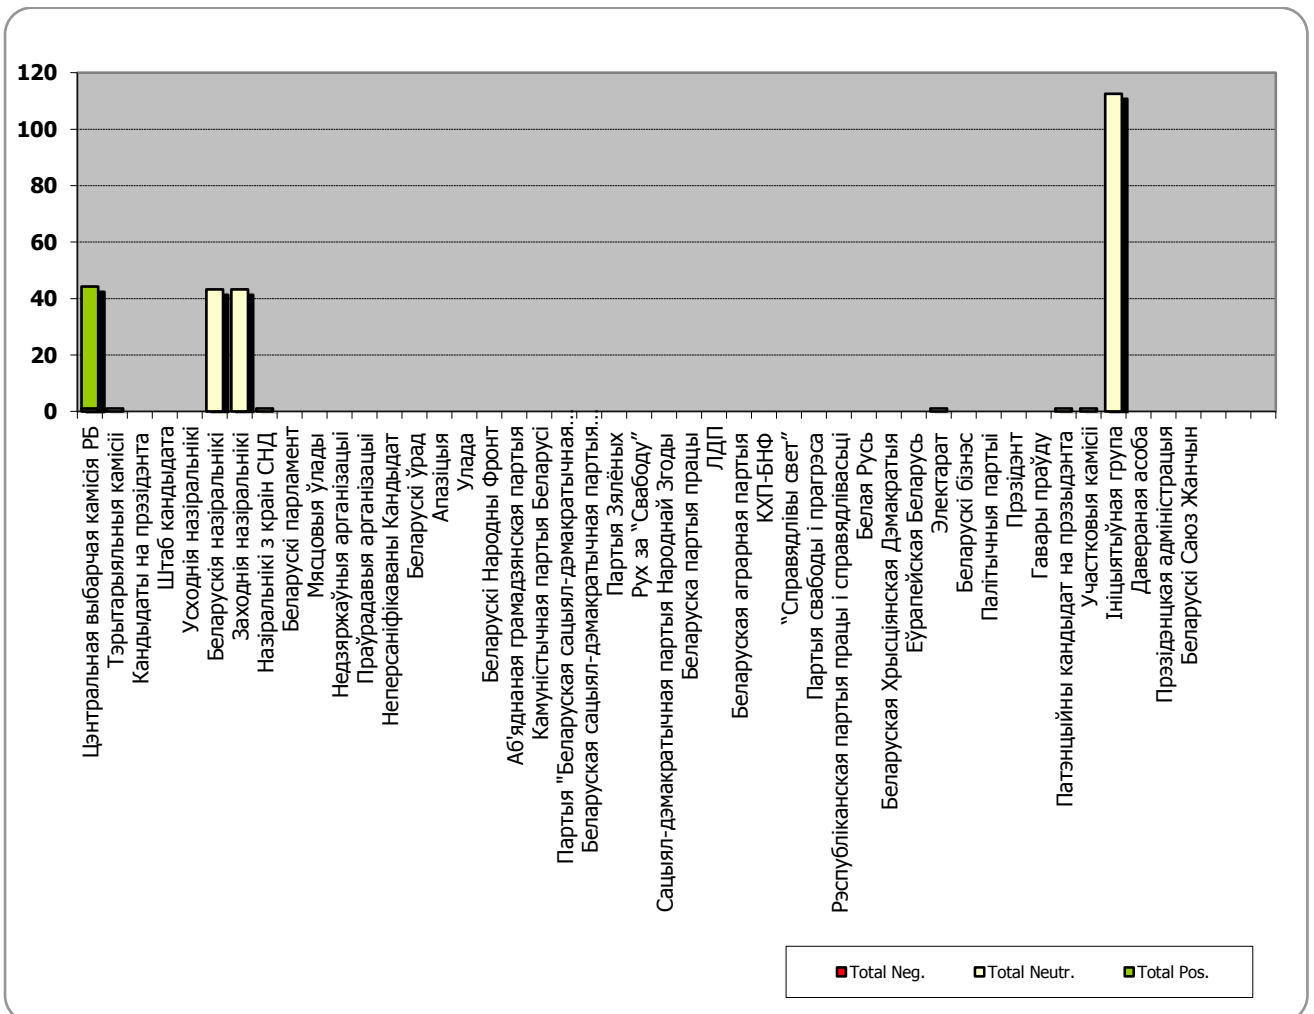

МОГИЛЁВСКАЯ ПРАВДА

Адзінка вымярэння - см. кв.